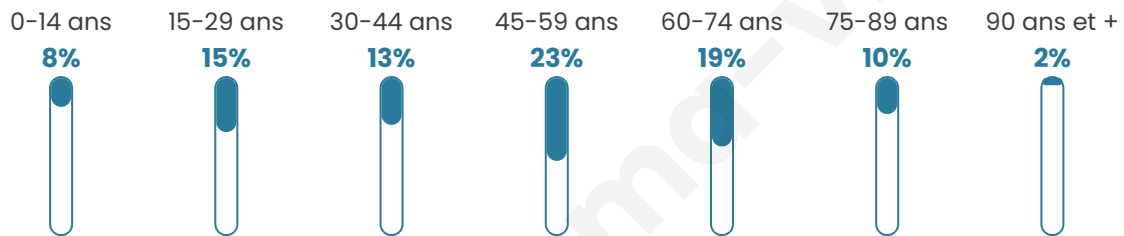

Age moyen

47 ans

Pop active

47%

Taux chômage

4.2%

Pop densité

11 h/km²

Revenu moyen

24 010 €/an

Evolution du nombre d'habitants

Sources : Institut national de la statistique et des études économiques (insee) selon Les dernières parutions officielles de 2024 portant sur les années 2020, 2021 et 2022.

Tranche d'âge

Activité professionnelle

Niveau de diplôme

Composition des ménages

Profils électoraux

Premier tour

	Marine LE PEN	29.91 %
	Emmanuel MACRON	24.30 %
	Jean-Luc MÉLENCHON	18.69 %
	Éric ZEMMOUR	10.28 %
	Jean LASSALLE	4.67 %
	Valérie PÉCRESSÉ	3.74 %
	Nicolas DUPONT-AIGNAN	3.74 %
	Nathalie ARTHAUD	1.87 %
	Fabien ROUSSEL	0.93 %
	Anne HIDALGO	0.93 %
	Yannick JADOT	0.93 %
	Philippe POUTOU	0.00 %

143 inscrits

Participation : 79.02%

Votes blancs : 3.54%

Votes nuls : 1.77%

Second tour

	Emmanuel MACRON	41,11 %
	Marine LE PEN	58,89 %

143 inscrits

Participation : 78.32%