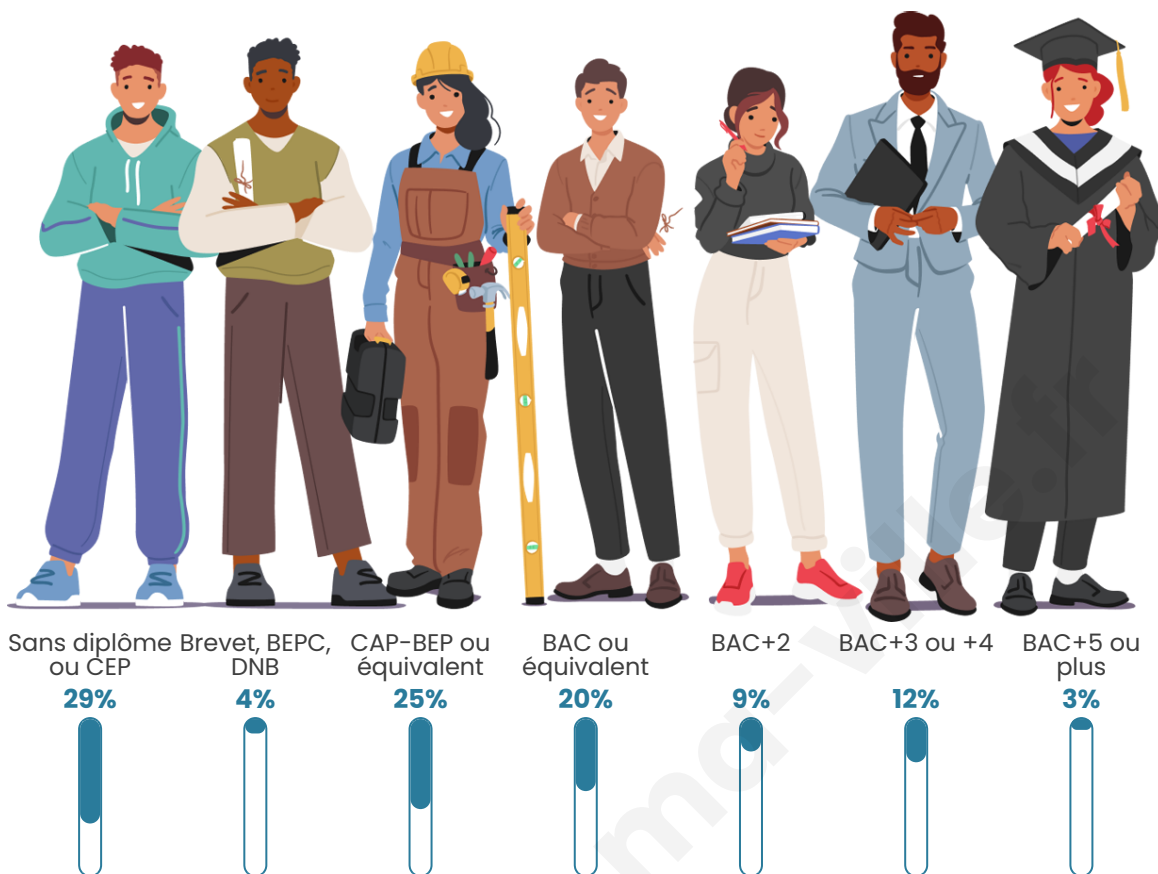

Age moyen

47 ans

Pop active

47%

Taux chômage

4.2%

Pop densité

11 h/km²

Tranche d'âge

Activité professionnelle

Niveau de diplôme

Composition des ménages

Profils électoraux

Premier tour

	Marine LE PEN	29.91 %
	Emmanuel MACRON	24.30 %
	Jean-Luc MÉLENCHON	18.69 %
	Éric ZEMMOUR	10.28 %
	Jean LASSALLE	4.67 %
	Valérie PÉCRESSÉ	3.74 %
	Nicolas DUPONT-AIGNAN	3.74 %
	Nathalie ARTHAUD	1.87 %
	Fabien ROUSSEL	0.93 %
	Anne HIDALGO	0.93 %
	Yannick JADOT	0.93 %
	Philippe POUTOU	0.00 %