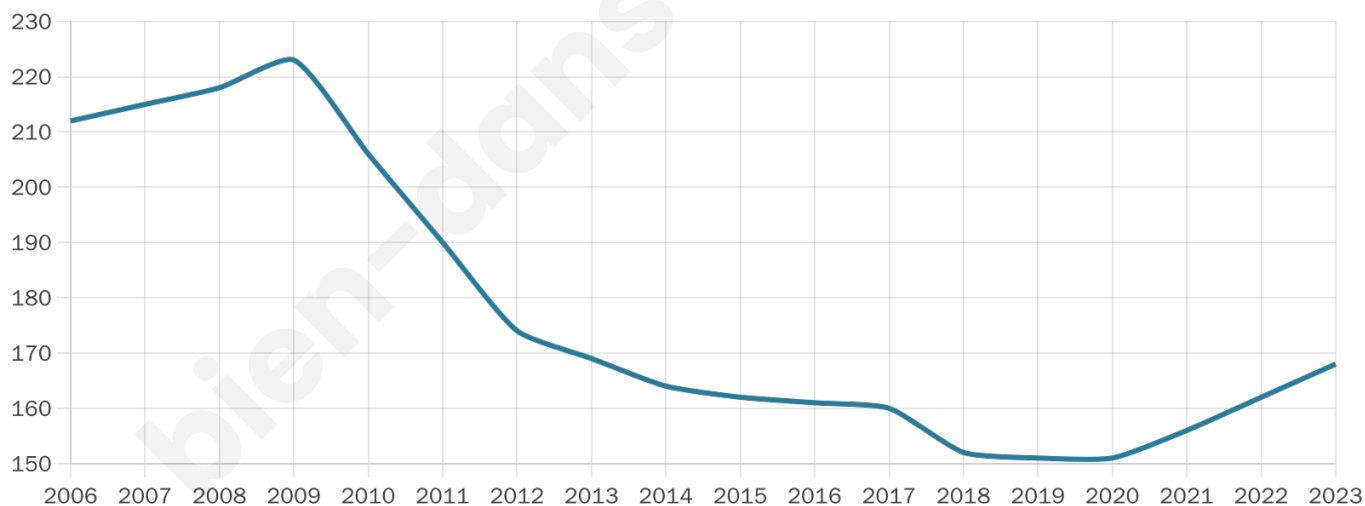

Age moyen

47 ans

Pop active

47%

Taux chômage

4.2%

Pop densité

11 h/km²

Revenu moyen

24 010 €/an

Evolution du nombre d'habitants

Sources : Institut national de la statistique et des études économiques (insee) selon Les dernières parutions officielles de 2024 portant sur les années 2020, 2021 et 2022.