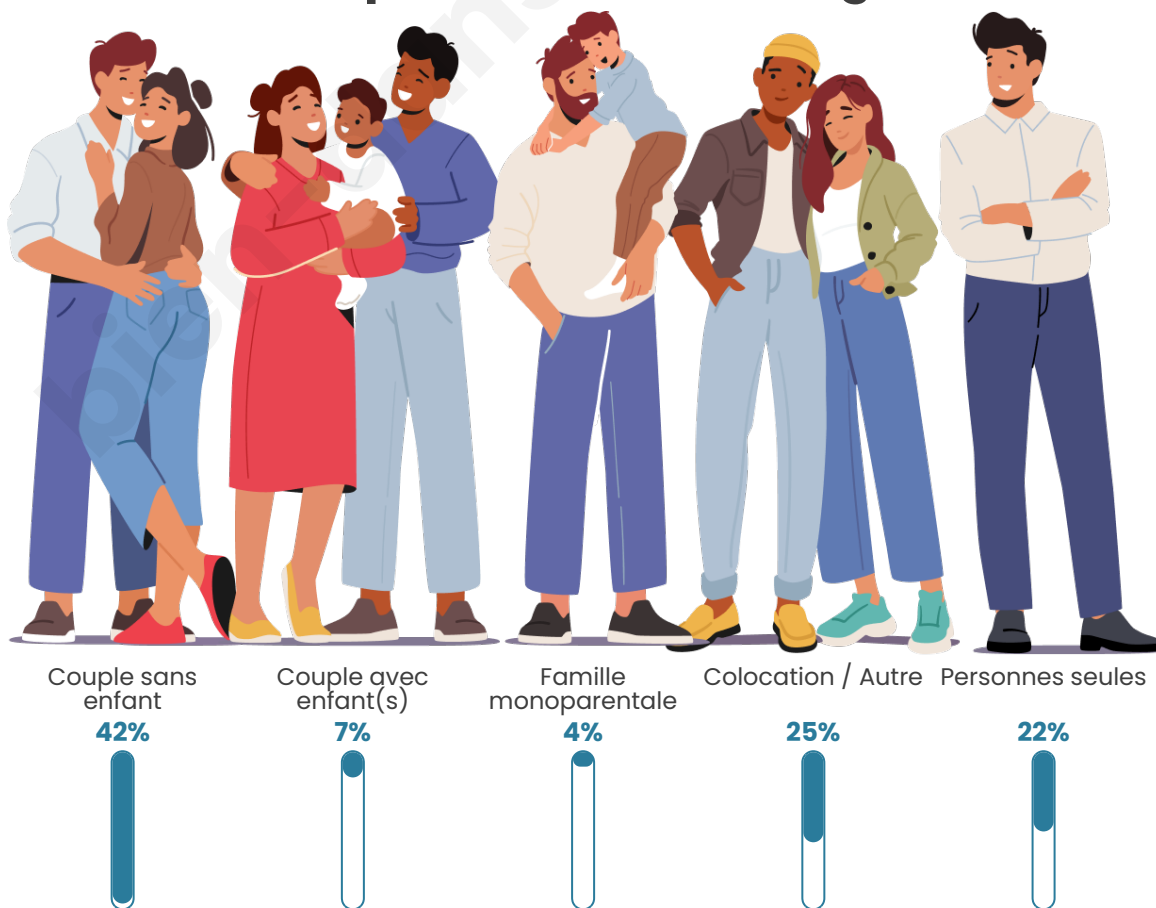

Tranche d'âge

Activité professionnelle

Niveau de diplôme

Composition des ménages

Profils électoraux

Premier tour

	Marine LE PEN	29.91 %
	Emmanuel MACRON	24.30 %
	Jean-Luc MÉLENCHON	18.69 %
	Éric ZEMMOUR	10.28 %
	Jean LASSALLE	4.67 %
	Valérie PÉCRESSÉ	3.74 %
	Nicolas DUPONT-AIGNAN	3.74 %
	Nathalie ARTHAUD	1.87 %
	Fabien ROUSSEL	0.93 %
	Anne HIDALGO	0.93 %
	Yannick JADOT	0.93 %
	Philippe POUTOU	0.00 %