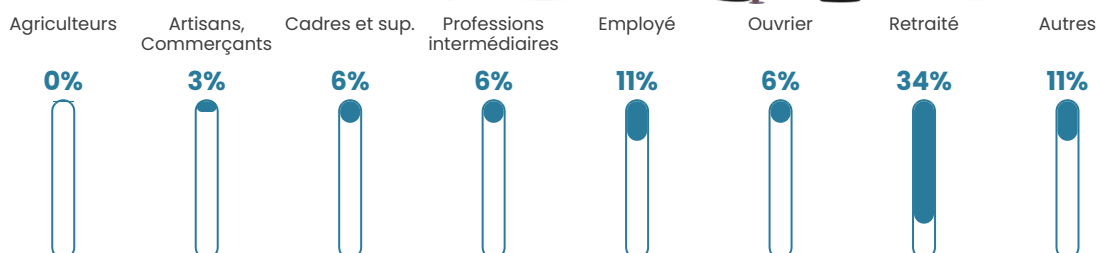

Revenu moyen

24 010 €/an

Evolution du nombre d'habitants

Sources : Institut national de la statistique et des études économiques (insee) selon Les dernières parutions officielles de 2024 portant sur les années 2020, 2021 et 2022.

Tranche d'âge

Activité professionnelle

Niveau de diplôme

Composition des ménages

Profils électoraux

Premier tour

	Marine LE PEN	29.91 %
	Emmanuel MACRON	24.30 %
	Jean-Luc MÉLENCHON	18.69 %
	Éric ZEMMOUR	10.28 %
	Jean LASSALLE	4.67 %
	Valérie PÉCRESSÉ	3.74 %
	Nicolas DUPONT-AIGNAN	3.74 %
	Nathalie ARTHAUD	1.87 %
	Fabien ROUSSEL	0.93 %
	Anne HIDALGO	0.93 %
	Yannick JADOT	0.93 %
	Philippe POUTOU	0.00 %