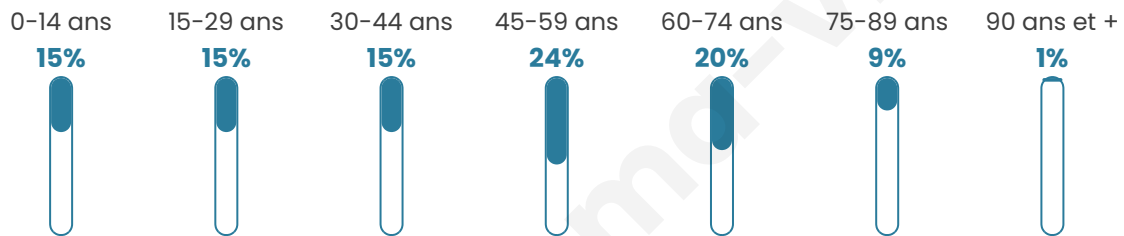

Nombre d'habitants

1 973

Age moyen

44 ans

Pop active

46%

Taux chômage

11.3%

Pop densité

247 h/km²

Revenu moyen

22 670 €/an

Evolution du nombre d'habitants

Sources : Institut national de la statistique et des études économiques (insee) selon Les dernières parutions officielles de 2024 portant sur les années 2020, 2021 et 2022.

Tranche d'âge

Activité professionnelle

Niveau de diplôme

Composition des ménages

Profils électoraux

Premier tour

	Marine LE PEN	30.46 %
	Emmanuel MACRON	22.98 %
	Jean-Luc MÉLENCHON	20.07 %
	Éric ZEMMOUR	7.66 %
	Valérie PÉCRESSE	4.58 %
	Yannick JADOT	3.70 %
	Jean LASSALLE	3.08 %
	Nicolas DUPONT-AIGNAN	2.55 %
	Anne HIDALGO	2.11 %
	Fabien ROUSSEL	1.58 %
	Nathalie ARTHAUD	0.79 %
	Philippe POUTOU	0.44 %

1 518 inscrits

Participation : 77.47%

Votes blancs : 2.47%

Votes nuls : 0.94%

Second tour

	Emmanuel MACRON	47,68 %
	Marine LE PEN	52,32 %

1 518 inscrits

Participation : 74.97%