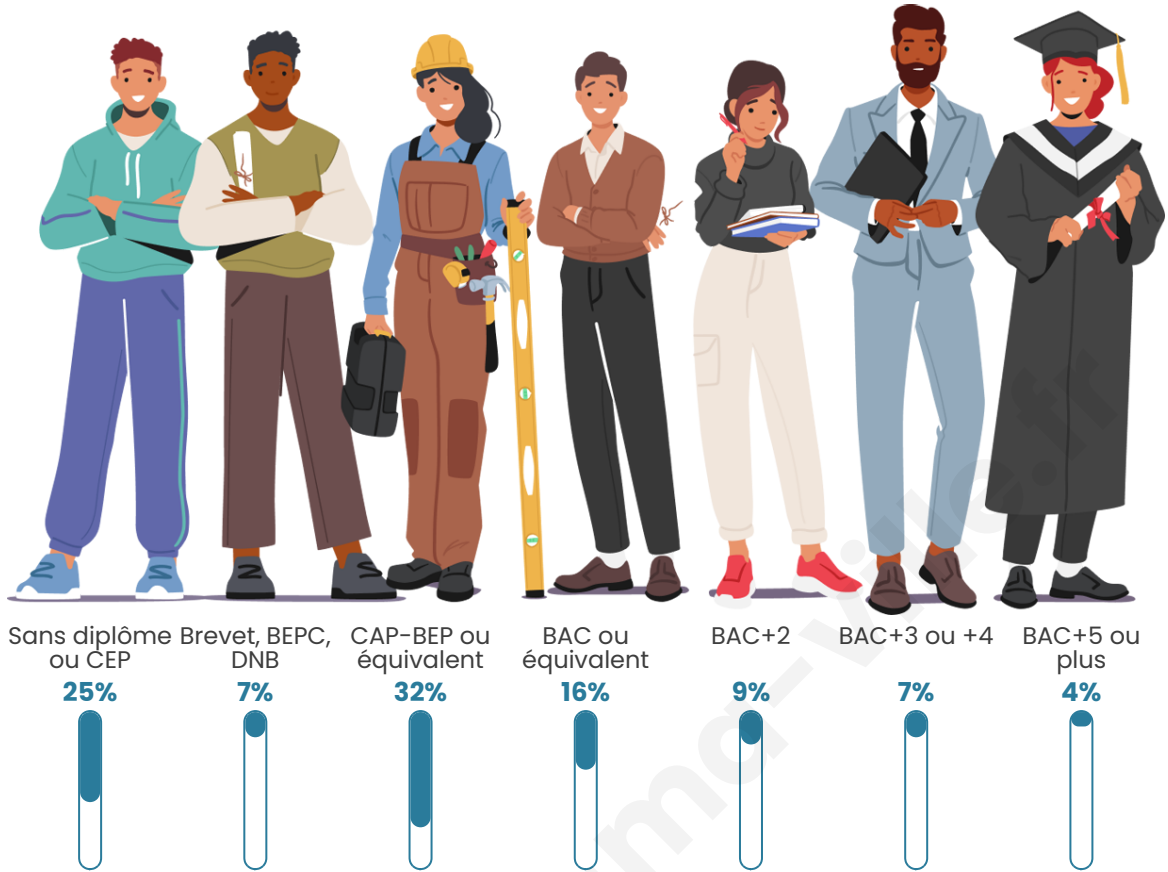

Nombre d'habitants

1 973

Age moyen

44 ans

Pop active

46%

Taux chômage

11.3%

Tranche d'âge

Activité professionnelle

Niveau de diplôme

Composition des ménages

Profils électoraux

Premier tour

	Marine LE PEN	30.46 %
	Emmanuel MACRON	22.98 %
	Jean-Luc MÉLENCHON	20.07 %
	Éric ZEMMOUR	7.66 %
	Valérie PÉCRESSE	4.58 %
	Yannick JADOT	3.70 %
	Jean LASSALLE	3.08 %
	Nicolas DUPONT-AIGNAN	2.55 %
	Anne HIDALGO	2.11 %
	Fabien ROUSSEL	1.58 %
	Nathalie ARTHAUD	0.79 %
	Philippe POUTOU	0.44 %