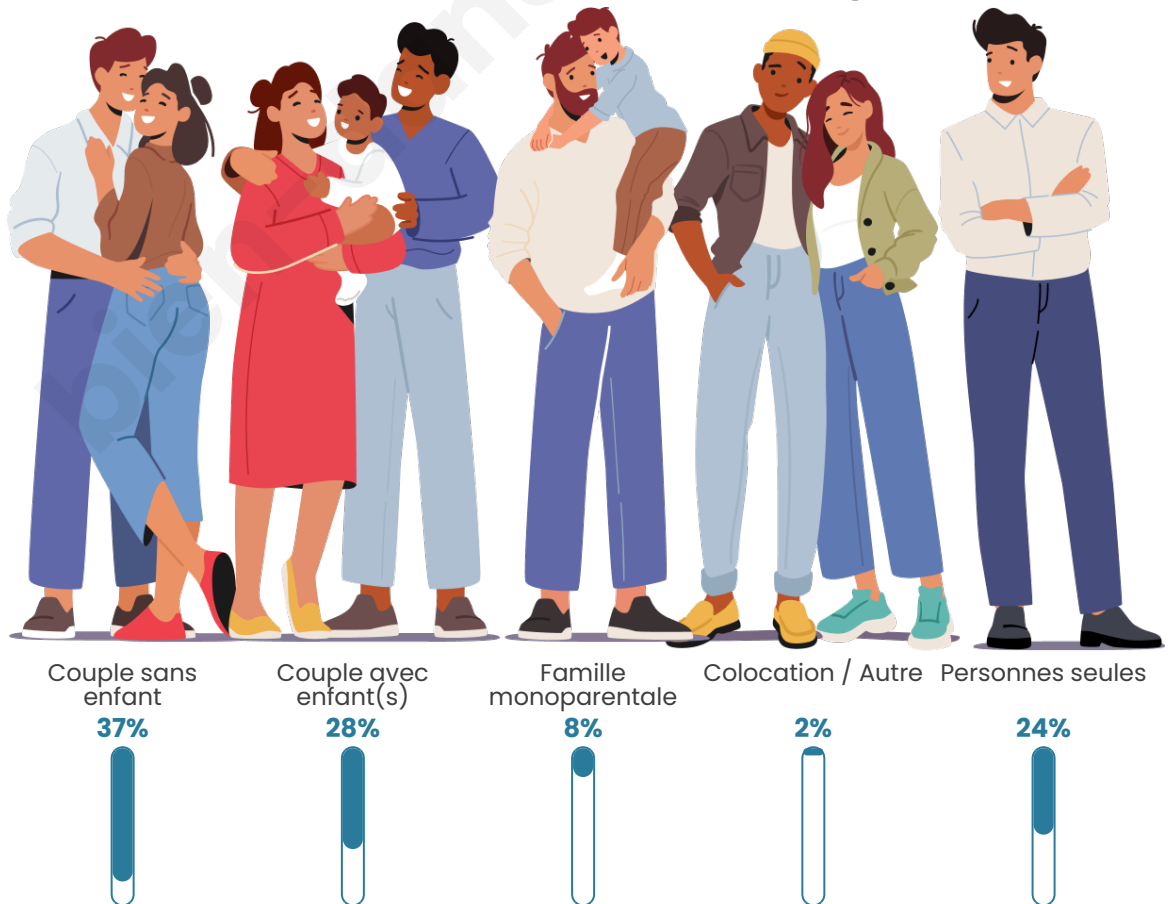

Nombre d'habitants

1 973

Age moyen

44 ans

Pop active

46%

Taux chômage

11.3%

Tranche d'âge

Activité professionnelle

Niveau de diplôme

Composition des ménages

Profils électoraux

Premier tour

	Marine LE PEN	30.46 %
	Emmanuel MACRON	22.98 %
	Jean-Luc MÉLENCHON	20.07 %
	Éric ZEMMOUR	7.66 %
	Valérie PÉCRESSE	4.58 %
	Yannick JADOT	3.70 %
	Jean LASSALLE	3.08 %
	Nicolas DUPONT-AIGNAN	2.55 %
	Anne HIDALGO	2.11 %
	Fabien ROUSSEL	1.58 %
	Nathalie ARTHAUD	0.79 %
	Philippe POUTOU	0.44 %