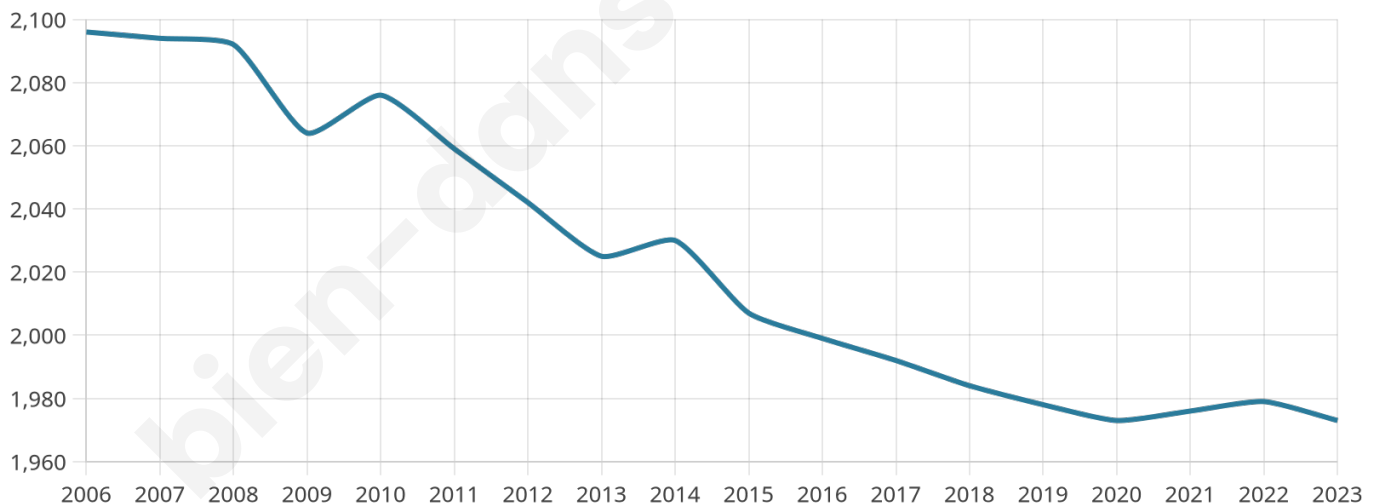

Nombre d'habitants

1 973

Age moyen

44 ans

Pop active

46%

Taux chômage

11.3%

Pop densité

247 h/km²

Revenu moyen

22 670 €/an

Evolution du nombre d'habitants

Sources : Institut national de la statistique et des études économiques (insee) selon Les dernières parutions officielles de 2024 portant sur les années 2020, 2021 et 2022.

Tranche d'âge

Activité professionnelle

Niveau de diplôme

Composition des ménages

Profils électoraux

Premier tour

	Marine LE PEN	30.46 %
	Emmanuel MACRON	22.98 %
	Jean-Luc MÉLENCHON	20.07 %
	Éric ZEMMOUR	7.66 %
	Valérie PÉCRESSE	4.58 %
	Yannick JADOT	3.70 %
	Jean LASSALLE	3.08 %
	Nicolas DUPONT-AIGNAN	2.55 %
	Anne HIDALGO	2.11 %
	Fabien ROUSSEL	1.58 %
	Nathalie ARTHAUD	0.79 %
	Philippe POUTOU	0.44 %