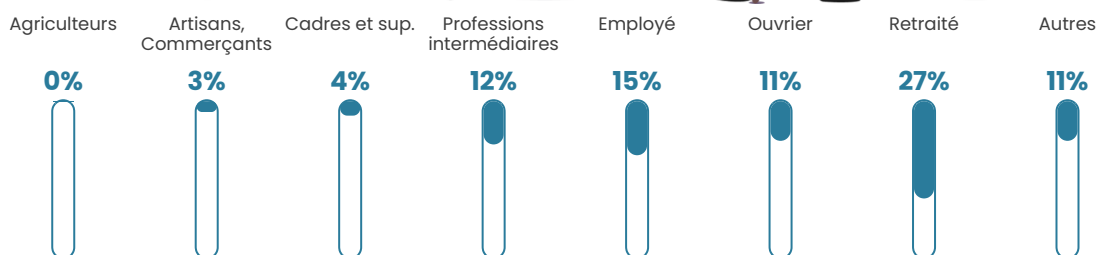

Pop densité

247 h/km²

Revenu moyen

22 670 €/an

Evolution du nombre d'habitants

Sources : Institut national de la statistique et des études économiques (insee) selon Les dernières parutions officielles de 2024 portant sur les années 2020, 2021 et 2022.

Tranche d'âge

Activité professionnelle

Niveau de diplôme

Composition des ménages

Profils électoraux

Premier tour

	Marine LE PEN	30.46 %
	Emmanuel MACRON	22.98 %
	Jean-Luc MÉLENCHON	20.07 %
	Éric ZEMMOUR	7.66 %
	Valérie PÉCRESSE	4.58 %
	Yannick JADOT	3.70 %
	Jean LASSALLE	3.08 %
	Nicolas DUPONT-AIGNAN	2.55 %
	Anne HIDALGO	2.11 %
	Fabien ROUSSEL	1.58 %
	Nathalie ARTHAUD	0.79 %
	Philippe POUTOU	0.44 %