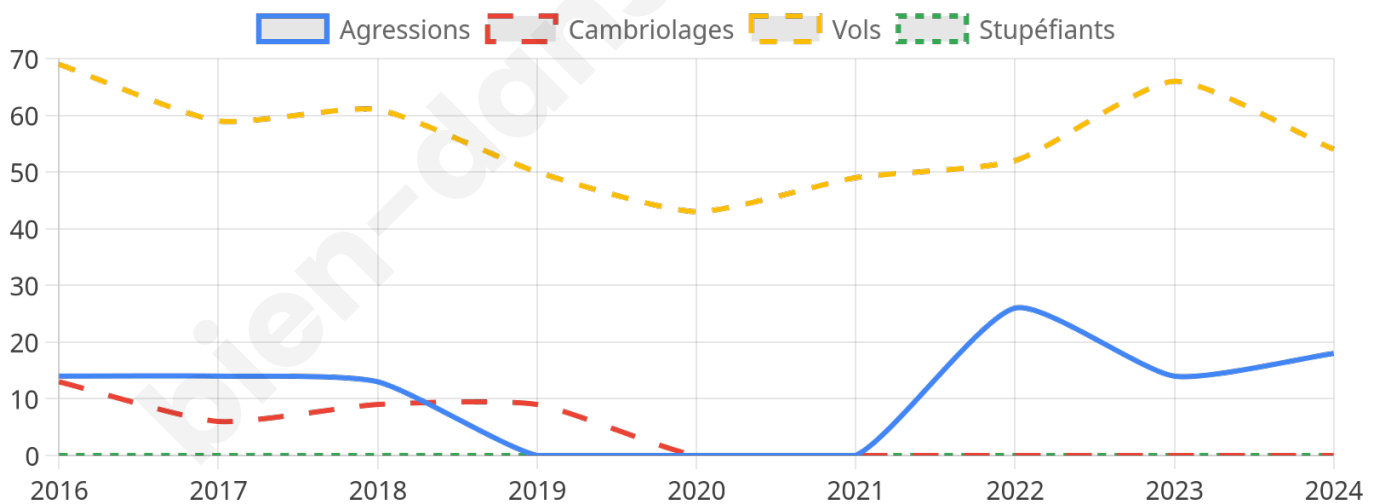

1 518 inscrits

Participation : 77.47%

Votes blancs : 2.47%

Votes nuls : 0.94%

Second tour

	Emmanuel MACRON	47,68 %
	Marine LE PEN	52,32 %

1 518 inscrits

Participation : 74.97%

Votes blancs : 7.21%

Votes nuls : 3.78%

Sécurité

Agressions physiques / sexuelles

18

Cambriolages

0

Vols / dégradations

54

Stupéfiants

0

Evolution du nombre d'infractions

Pour comparer

(en proportion du nombre d'habitants)

Sources : Bases statistiques communale, départementale et régionale de la délinquance enregistrée par la police et la gendarmerie nationales selon les dernières parutions officielles de 2025 portant sur l'année 2024 (data.gouv.fr).