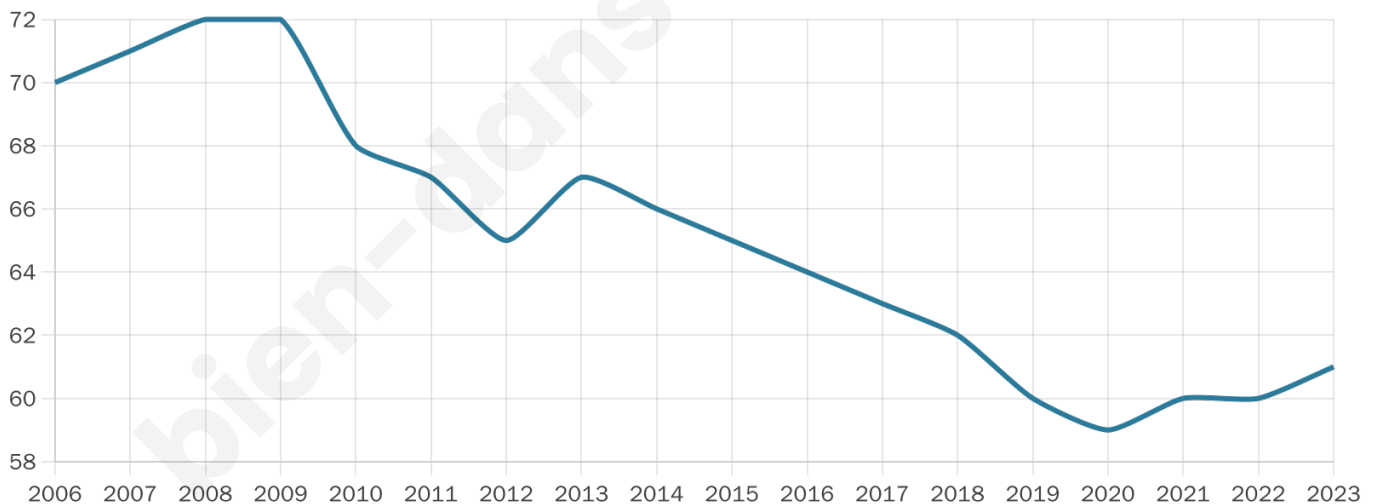

# Statistiques sur la population

Nombre d'habitants

**61**

Age moyen

**48 ans**

Pop active

**50.8%**

Taux chômage

**11.6%**

Pop densité

**2 h/km<sup>2</sup>**

Revenu moyen

**NC**

## Evolution du nombre d'habitants

Sources : Institut national de la statistique et des études économiques (insee) selon Les dernières parutions officielles de 2024 portant sur les années 2020, 2021 et 2022.

## Tranche d'âge