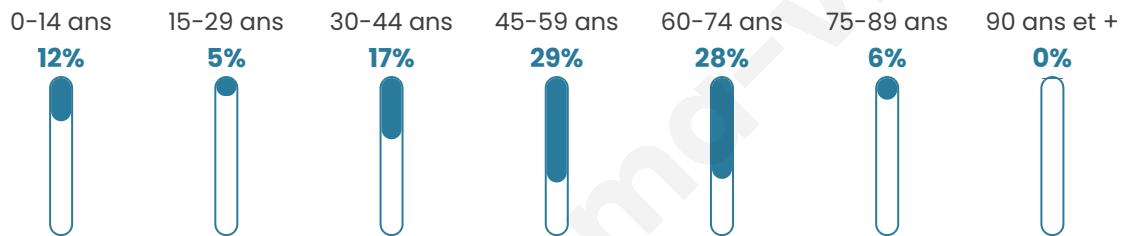

# Statistiques sur la population

Nombre d'habitants

**61**

Age moyen

**48 ans**

Pop active

**50.8%**

Taux chômage

**11.6%**

Pop densité

**2 h/km<sup>2</sup>**

Revenu moyen

**NC**

## Evolution du nombre d'habitants

Sources : Institut national de la statistique et des études économiques (insee) selon Les dernières parutions officielles de 2024 portant sur les années 2020, 2021 et 2022.

## Tranche d'âge