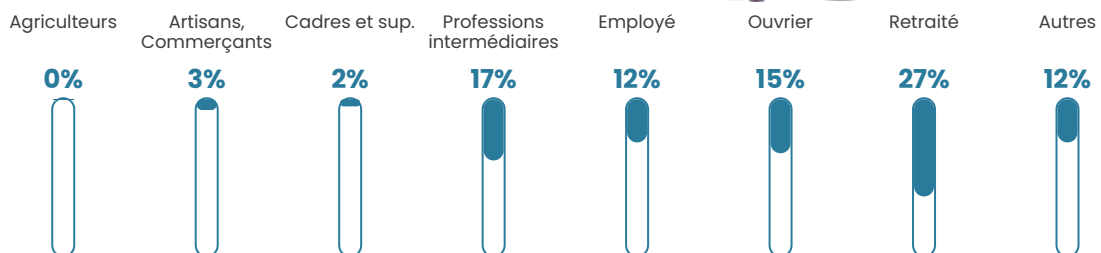

23 h/km²

Revenu moyen

24 620 €/an

Evolution du nombre d'habitants

Sources : Institut national de la statistique et des études économiques (insee) selon Les dernières parutions officielles de 2024 portant sur les années 2020, 2021 et 2022.

Tranche d'âge

Activité professionnelle

Niveau de diplôme

Composition des ménages

Profils électoraux

Premier tour

	Marine LE PEN	32.67 %
	Emmanuel MACRON	32.34 %
	Jean-Luc MÉLENCHON	13.53 %
	Éric ZEMMOUR	4.95 %
	Fabien ROUSSEL	3.30 %
	Jean LASSALLE	2.97 %
	Yannick JADOT	2.64 %
	Valérie PÉCRESSE	2.64 %
	Nathalie ARTHAUD	1.65 %
	Nicolas DUPONT-AIGNAN	1.65 %
	Philippe POUTOU	0.99 %
	Anne HIDALGO	0.66 %