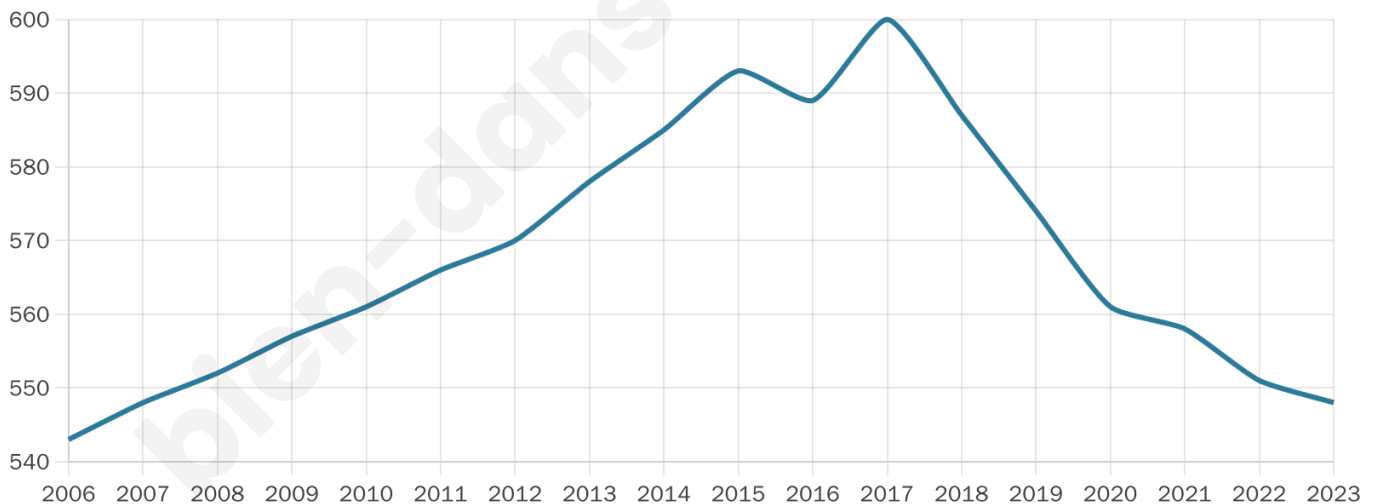

548

Age moyen

49 ans

Pop active

44.5%

Taux chômage

2.6%

Pop densité

23 h/km²

Revenu moyen

24 620 €/an

Evolution du nombre d'habitants

Sources : Institut national de la statistique et des études économiques (insee) selon Les dernières parutions officielles de 2024 portant sur les années 2020, 2021 et 2022.