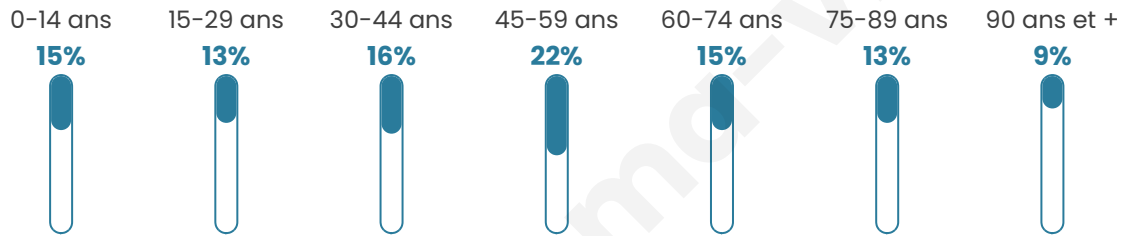

548

Age moyen

49 ans

Pop active

44.5%

Taux chômage

2.6%

Pop densité

23 h/km²

Revenu moyen

24 620 €/an

Evolution du nombre d'habitants

Sources : Institut national de la statistique et des études économiques (insee) selon Les dernières parutions officielles de 2024 portant sur les années 2020, 2021 et 2022.

Tranche d'âge

Activité professionnelle

Niveau de diplôme

Composition des ménages

Profils électoraux

Premier tour

	Marine LE PEN	32.67 %
	Emmanuel MACRON	32.34 %
	Jean-Luc MÉLENCHON	13.53 %
	Éric ZEMMOUR	4.95 %
	Fabien ROUSSEL	3.30 %
	Jean LASSALLE	2.97 %
	Yannick JADOT	2.64 %
	Valérie PÉCRESSE	2.64 %
	Nathalie ARTHAUD	1.65 %
	Nicolas DUPONT-AIGNAN	1.65 %
	Philippe POUTOU	0.99 %
	Anne HIDALGO	0.66 %

378 inscrits

Participation : 82.54%

Votes blancs : 2.56%

Votes nuls : 0.32%

Second tour

	Emmanuel MACRON	55,99 %
	Marine LE PEN	44,01 %

378 inscrits

Participation : 84.13%