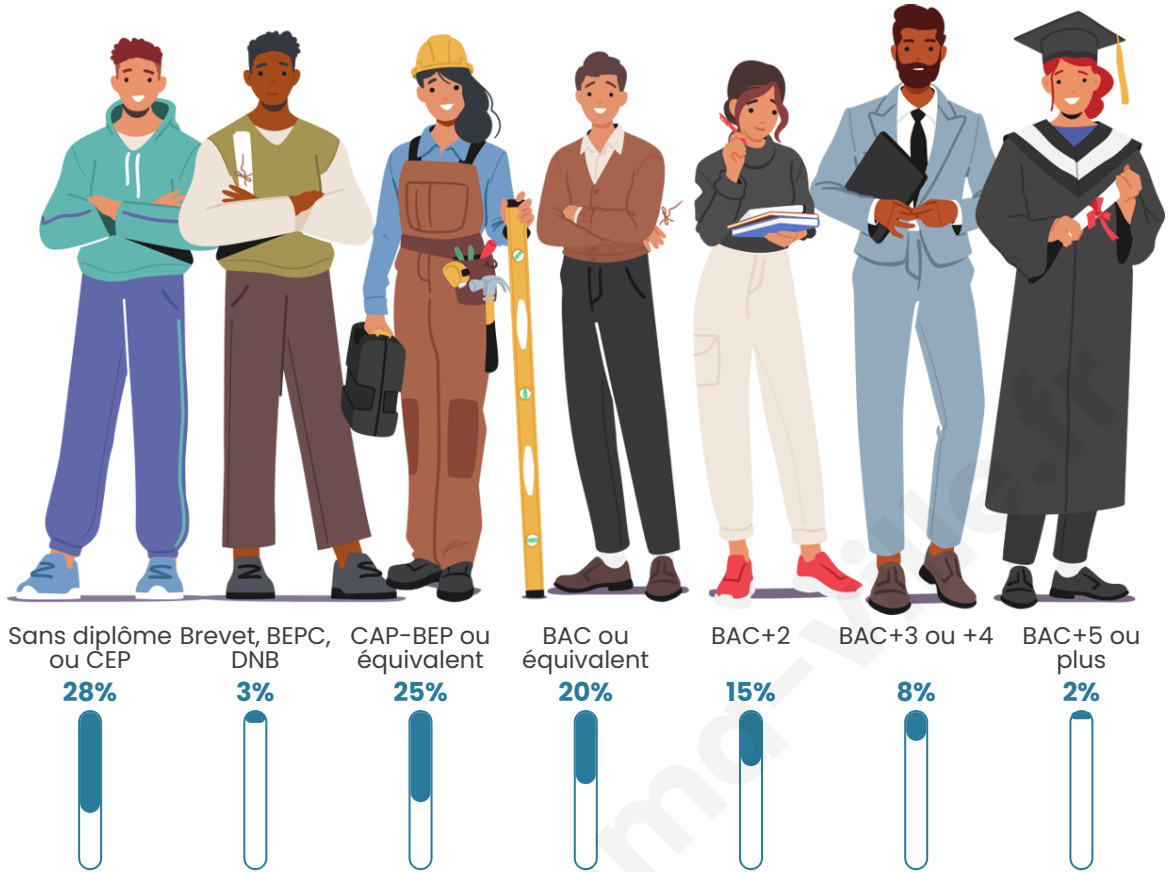

Tranche d'âge

Activité professionnelle

Niveau de diplôme

Composition des ménages

Profils électoraux

Premier tour

	Marine LE PEN	32.67 %
	Emmanuel MACRON	32.34 %
	Jean-Luc MÉLENCHON	13.53 %
	Éric ZEMMOUR	4.95 %
	Fabien ROUSSEL	3.30 %
	Jean LASSALLE	2.97 %
	Yannick JADOT	2.64 %
	Valérie PÉCRESSE	2.64 %
	Nathalie ARTHAUD	1.65 %
	Nicolas DUPONT-AIGNAN	1.65 %
	Philippe POUTOU	0.99 %
	Anne HIDALGO	0.66 %