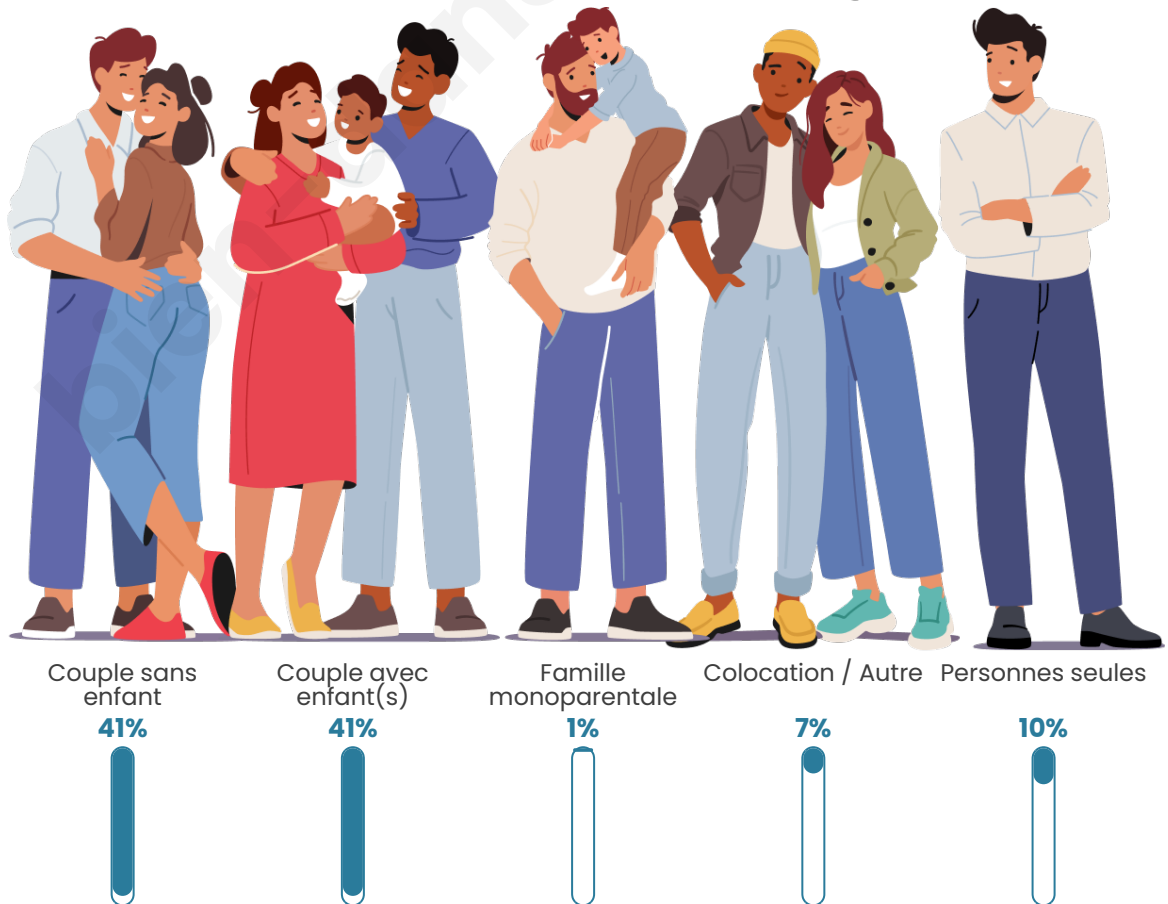

Tranche d'âge

Activité professionnelle

Niveau de diplôme

Composition des ménages

Profils électoraux

Premier tour

	Marine LE PEN	32.67 %
	Emmanuel MACRON	32.34 %
	Jean-Luc MÉLENCHON	13.53 %
	Éric ZEMMOUR	4.95 %
	Fabien ROUSSEL	3.30 %
	Jean LASSALLE	2.97 %
	Yannick JADOT	2.64 %
	Valérie PÉCRESSE	2.64 %
	Nathalie ARTHAUD	1.65 %
	Nicolas DUPONT-AIGNAN	1.65 %
	Philippe POUTOU	0.99 %
	Anne HIDALGO	0.66 %