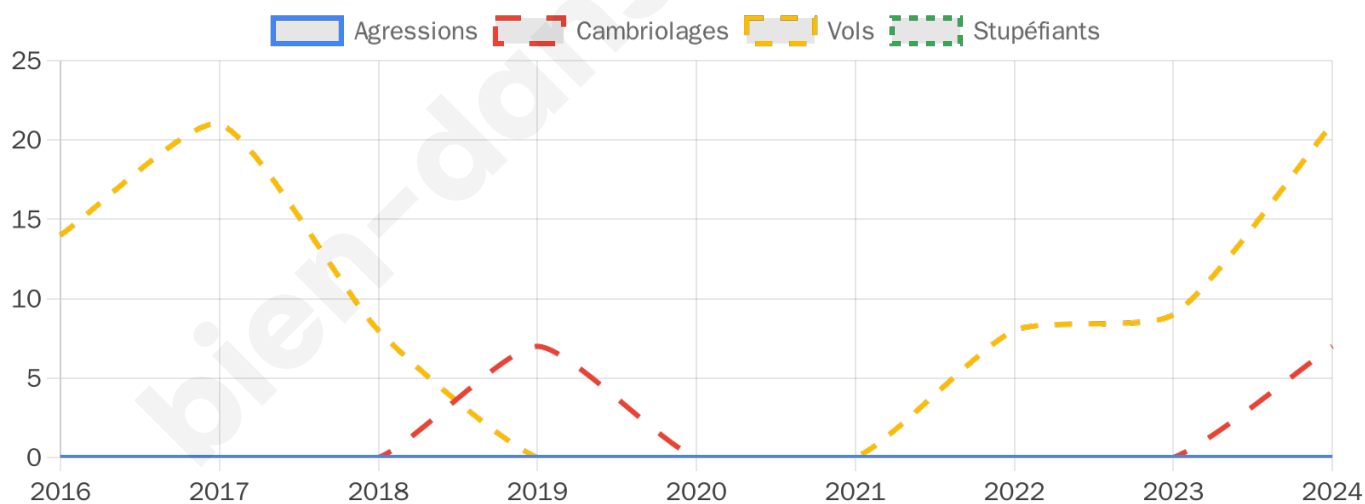

1784 inscrits

Participation : 82.4%

Votes blancs : 1.70%

Votes nuls : 1.02%

Second tour

	Emmanuel MACRON	66,24 %
	Marine LE PEN	33,76 %

1783 inscrits

Participation : 78.46%

Votes blancs : 7.51%

Votes nuls : 2.93%

Sécurité

Agressions physiques / sexuelles

0

Cambriolages

7

Vols / dégradations

21

Stupéfiants

0

Evolution du nombre d'infractions

Pour comparer

(en proportion du nombre d'habitants)

Sources : Bases statistiques communale, départementale et régionale de la délinquance enregistrée par la police et la gendarmerie nationales selon les dernières parutions officielles de 2025 portant sur l'année 2024 ([data.gouv](https://data.gouv.fr)).