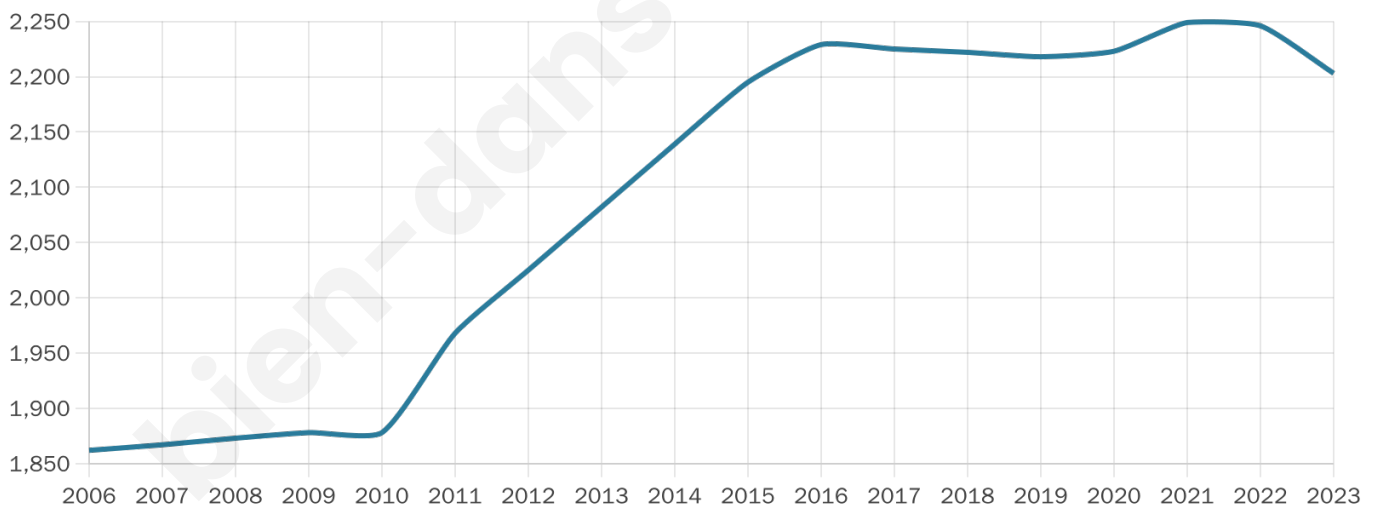

Statistiques sur la population

Nombre d'habitants

2 203

Age moyen

43 ans

Pop active

46.3%

Taux chômage

4.3%

Pop densité

551 h/km²

Revenu moyen

27 570 €/an

Evolution du nombre d'habitants

Sources : Institut national de la statistique et des études économiques (insee) selon Les dernières parutions officielles de 2024 portant sur les années 2020, 2021 et 2022.

Tranche d'âge

Activité professionnelle

Niveau de diplôme

Composition des ménages

Profils électoraux

Premier tour

	Emmanuel MACRON	33.50 %
	Marine LE PEN	18.18 %
	Jean-Luc MÉLENCHON	16.99 %
	Éric ZEMMOUR	7.83 %
	Valérie PÉCRESE	5.73 %
	Yannick JADOT	5.59 %
	Jean LASSALLE	3.99 %
	Fabien ROUSSEL	3.15 %
	Anne HIDALGO	2.52 %
	Nicolas DUPONT- AIGNAN	0.98 %
	Nathalie ARTHAUD	0.77 %
	Philippe POUTOU	0.77 %