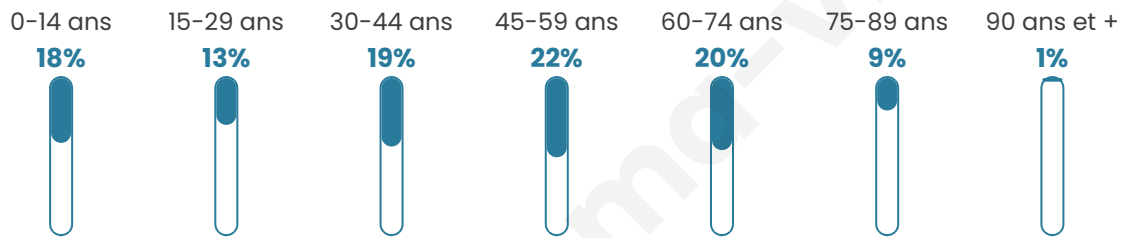

Statistiques sur la population

Nombre d'habitants

2 203

Age moyen

43 ans

Pop active

46.3%

Taux chômage

4.3%

Pop densité

551 h/km²

Revenu moyen

27 570 €/an

Evolution du nombre d'habitants

Sources : Institut national de la statistique et des études économiques (insee) selon Les dernières parutions officielles de 2024 portant sur les années 2020, 2021 et 2022.

Tranche d'âge

Activité professionnelle

Niveau de diplôme

Composition des ménages

Profils électoraux

Premier tour

	Emmanuel MACRON	33.50 %
	Marine LE PEN	18.18 %
	Jean-Luc MÉLENCHON	16.99 %
	Éric ZEMMOUR	7.83 %
	Valérie PÉCRESE	5.73 %
	Yannick JADOT	5.59 %
	Jean LASSALLE	3.99 %
	Fabien ROUSSEL	3.15 %
	Anne HIDALGO	2.52 %
	Nicolas DUPONT- AIGNAN	0.98 %
	Nathalie ARTHAUD	0.77 %
	Philippe POUTOU	0.77 %

1784 inscrits

Participation : 82.4%

Votes blancs : 1.70%

Votes nuls : 1.02%

Second tour

	Emmanuel MACRON	66,24 %
	Marine LE PEN	33,76 %

1783 inscrits

Participation : 78.46%