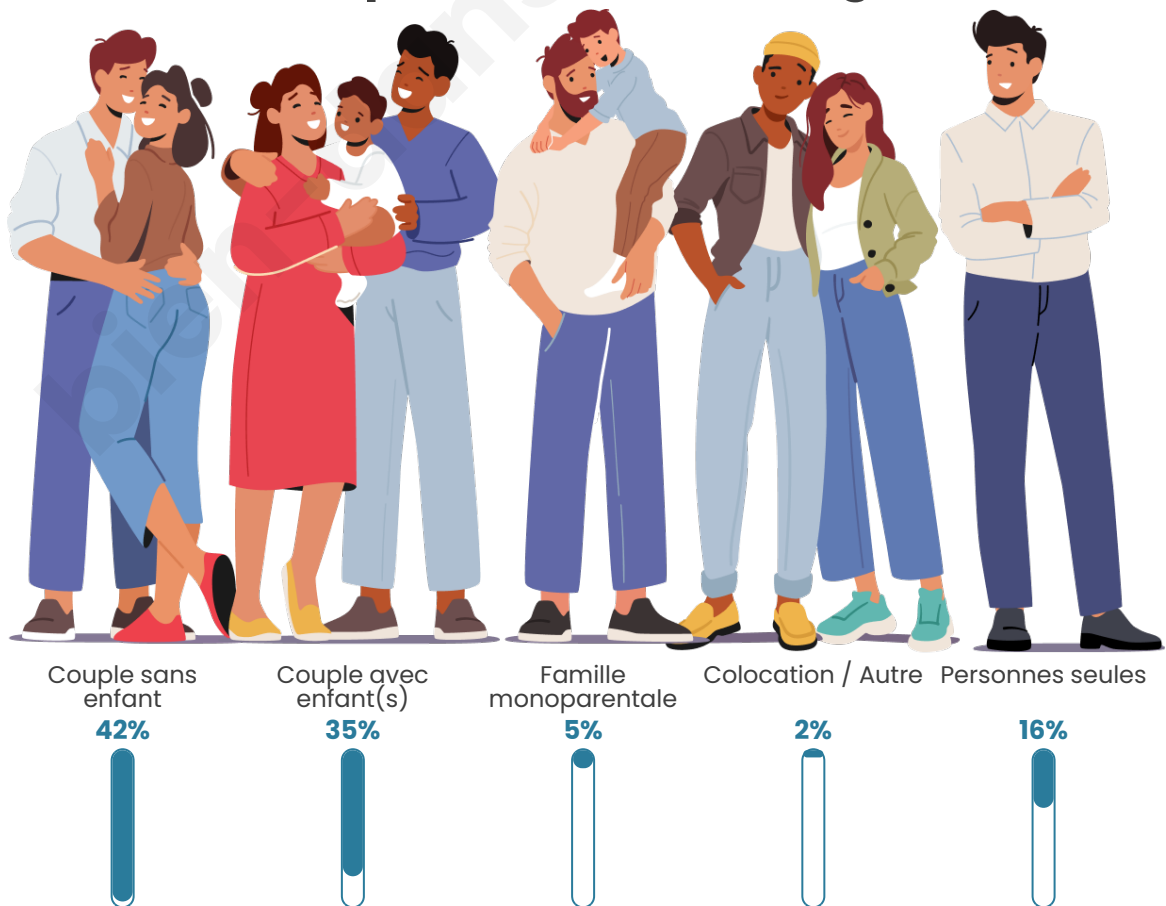

Tranche d'âge

Activité professionnelle

Niveau de diplôme

Composition des ménages

Profils électoraux

Premier tour

	Emmanuel MACRON	33.50 %
	Marine LE PEN	18.18 %
	Jean-Luc MÉLENCHON	16.99 %
	Éric ZEMMOUR	7.83 %
	Valérie PÉCRESE	5.73 %
	Yannick JADOT	5.59 %
	Jean LASSALLE	3.99 %
	Fabien ROUSSEL	3.15 %
	Anne HIDALGO	2.52 %
	Nicolas DUPONT- AIGNAN	0.98 %
	Nathalie ARTHAUD	0.77 %
	Philippe POUTOU	0.77 %