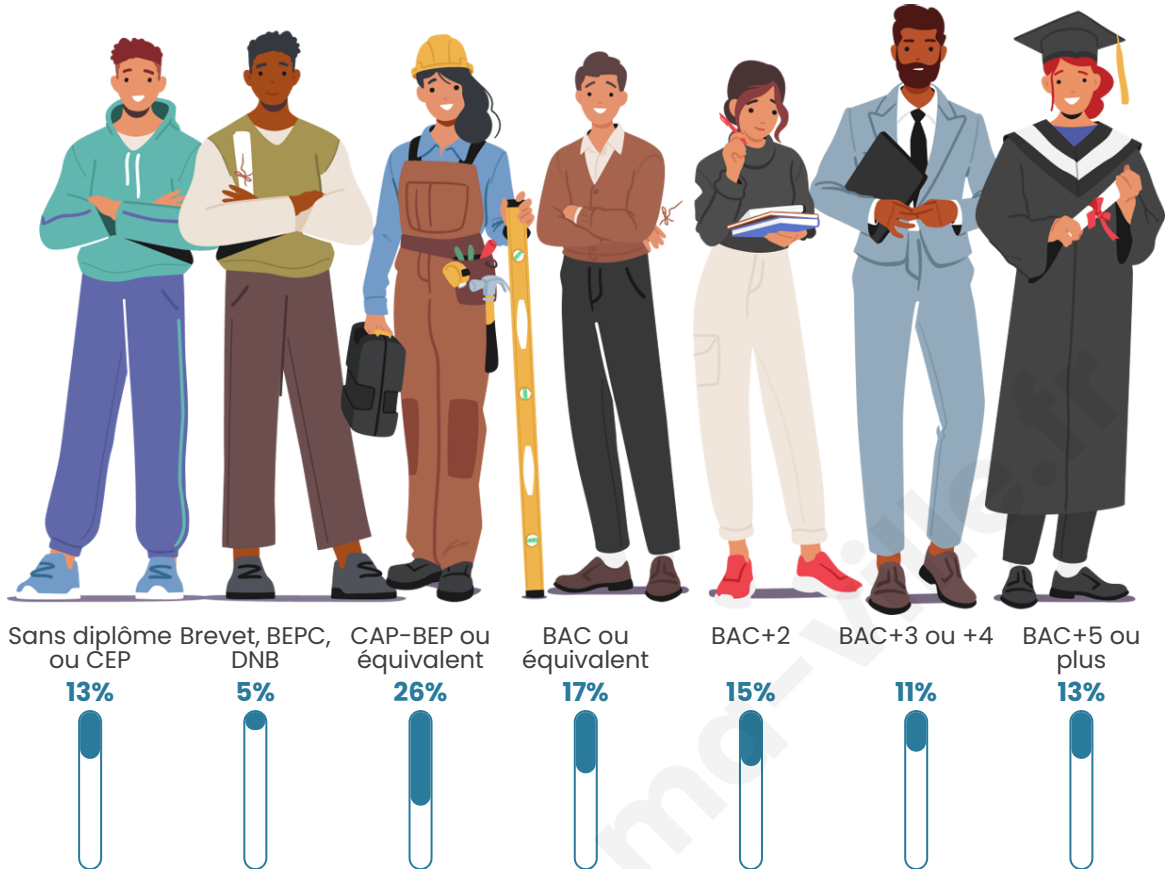

Statistiques sur la population

Nombre d'habitants

2 203

Age moyen

43 ans

Pop active

46.3%

Taux chômage

Tranche d'âge

Activité professionnelle

Niveau de diplôme

Composition des ménages

Profils électoraux

Premier tour

	Emmanuel MACRON	33.50 %
	Marine LE PEN	18.18 %
	Jean-Luc MÉLENCHON	16.99 %
	Éric ZEMMOUR	7.83 %
	Valérie PÉCRESE	5.73 %
	Yannick JADOT	5.59 %
	Jean LASSALLE	3.99 %
	Fabien ROUSSEL	3.15 %
	Anne HIDALGO	2.52 %
	Nicolas DUPONT- AIGNAN	0.98 %
	Nathalie ARTHAUD	0.77 %
	Philippe POUTOU	0.77 %