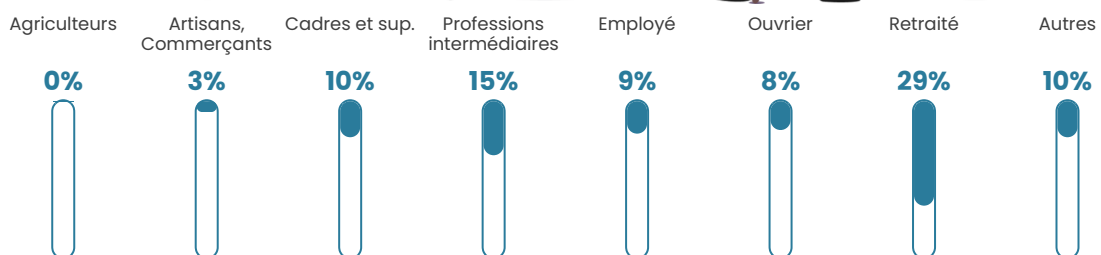

4.3%

Pop densité

551 h/km²

Revenu moyen

27 570 €/an

Evolution du nombre d'habitants

Sources : Institut national de la statistique et des études économiques (insee) selon Les dernières parutions officielles de 2024 portant sur les années 2020, 2021 et 2022.

Tranche d'âge

Activité professionnelle

Niveau de diplôme

Composition des ménages

Profils électoraux

Premier tour

	Emmanuel MACRON	33.50 %
	Marine LE PEN	18.18 %
	Jean-Luc MÉLENCHON	16.99 %
	Éric ZEMMOUR	7.83 %
	Valérie PÉCRESE	5.73 %
	Yannick JADOT	5.59 %
	Jean LASSALLE	3.99 %
	Fabien ROUSSEL	3.15 %
	Anne HIDALGO	2.52 %
	Nicolas DUPONT- AIGNAN	0.98 %
	Nathalie ARTHAUD	0.77 %
	Philippe POUTOU	0.77 %