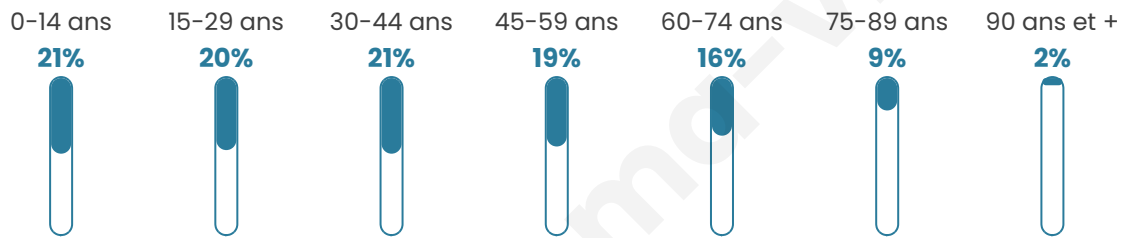

# Statistiques sur la population

Nombre d'habitants

**5 537**

Age moyen

**40 ans**

Pop active

**46.3%**

Taux chômage

**12.4%**

Pop densité

**277 h/km<sup>2</sup>**

Revenu moyen

**20 620 €/an**

## Evolution du nombre d'habitants

Sources : Institut national de la statistique et des études économiques (insee) selon Les dernières parutions officielles de 2024 portant sur les années 2020, 2021 et 2022.

## Tranche d'âge