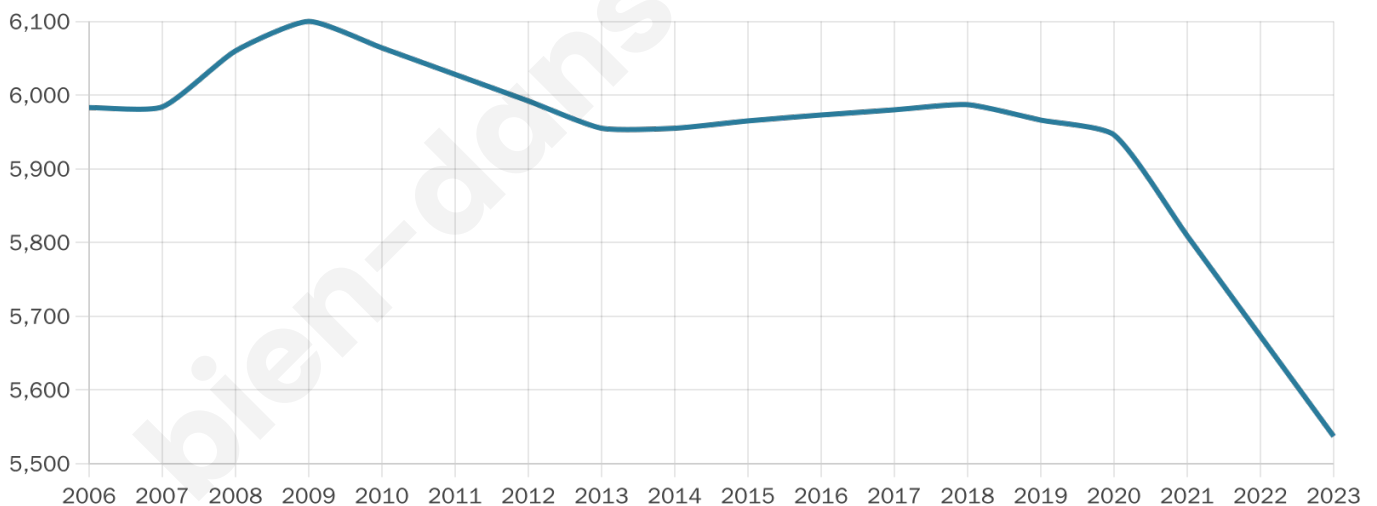

# Statistiques sur la population

Nombre d'habitants

**5 537**

Age moyen

**40 ans**

Pop active

**46.3%**

Taux chômage

**12.4%**

Pop densité

**277 h/km<sup>2</sup>**

Revenu moyen

**20 620 €/an**

## Evolution du nombre d'habitants

Sources : Institut national de la statistique et des études économiques (insee) selon Les dernières parutions officielles de 2024 portant sur les années 2020, 2021 et 2022.