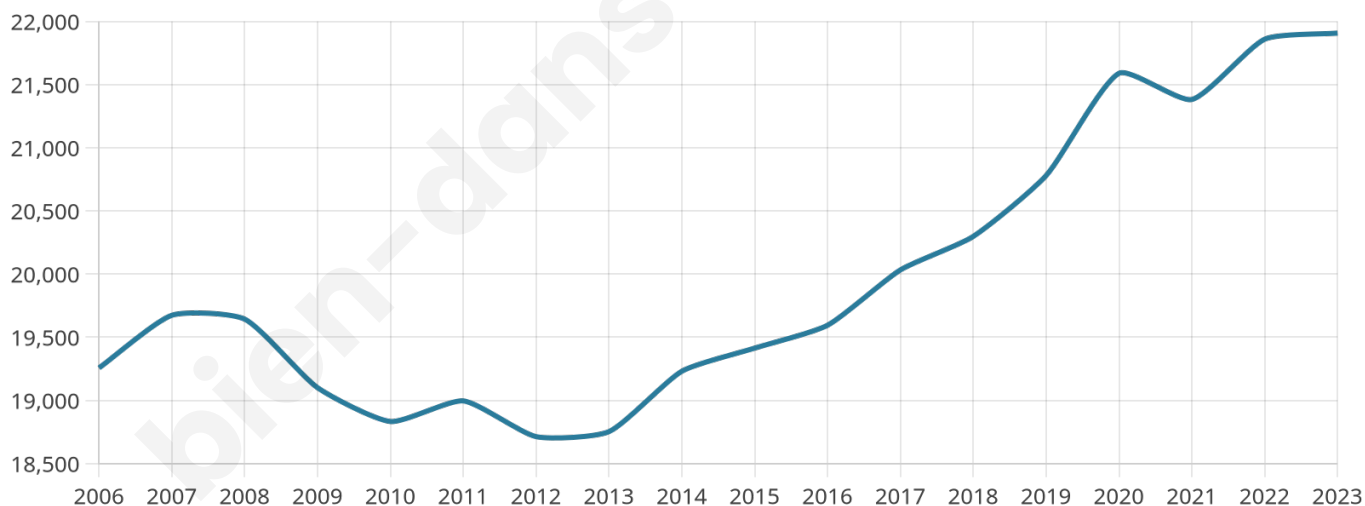

Age moyen

36 ans

Pop active

39.6%

Taux chômage

11.9%

Pop densité

3 130 h/km²

Revenu moyen

17 620 €/an

Evolution du nombre d'habitants

Sources : Institut national de la statistique et des études économiques (insee) selon Les dernières parutions officielles de 2024 portant sur les années 2020, 2021 et 2022.