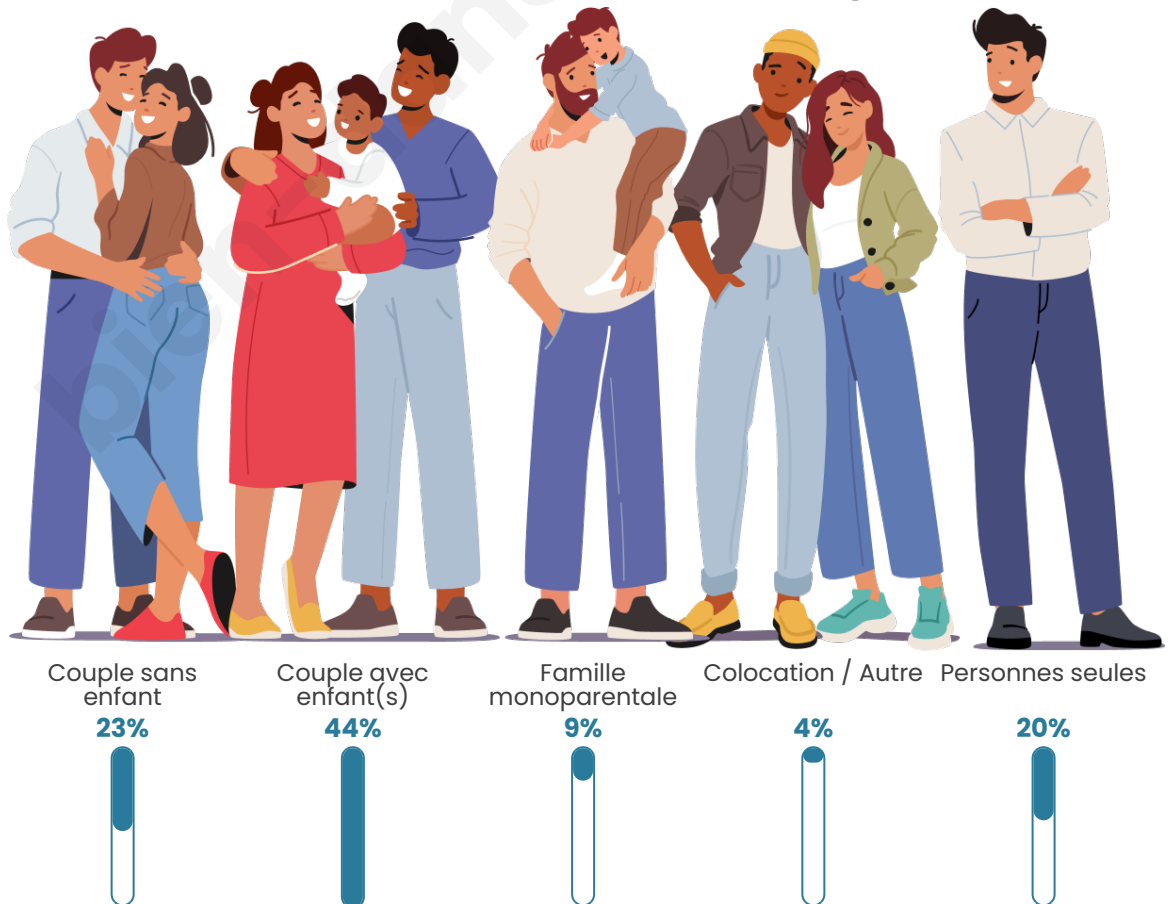

Tranche d'âge

Activité professionnelle

Niveau de diplôme

Composition des ménages

Profils électoraux

Premier tour

	Jean-Luc MÉLENCHON	45.08 %
	Emmanuel MACRON	19.94 %
	Marine LE PEN	19.34 %
	Éric ZEMMOUR	4.57 %
	Valérie PÉCRESSE	2.41 %
	Fabien ROUSSEL	2.19 %
	Yannick JADOT	1.76 %
	Nicolas DUPONT-AIGNAN	1.33 %
	Jean LASSALLE	1.08 %
	Anne HIDALGO	1.08 %
	Nathalie ARTHAUD	0.71 %
	Philippe POUTOU	0.51 %