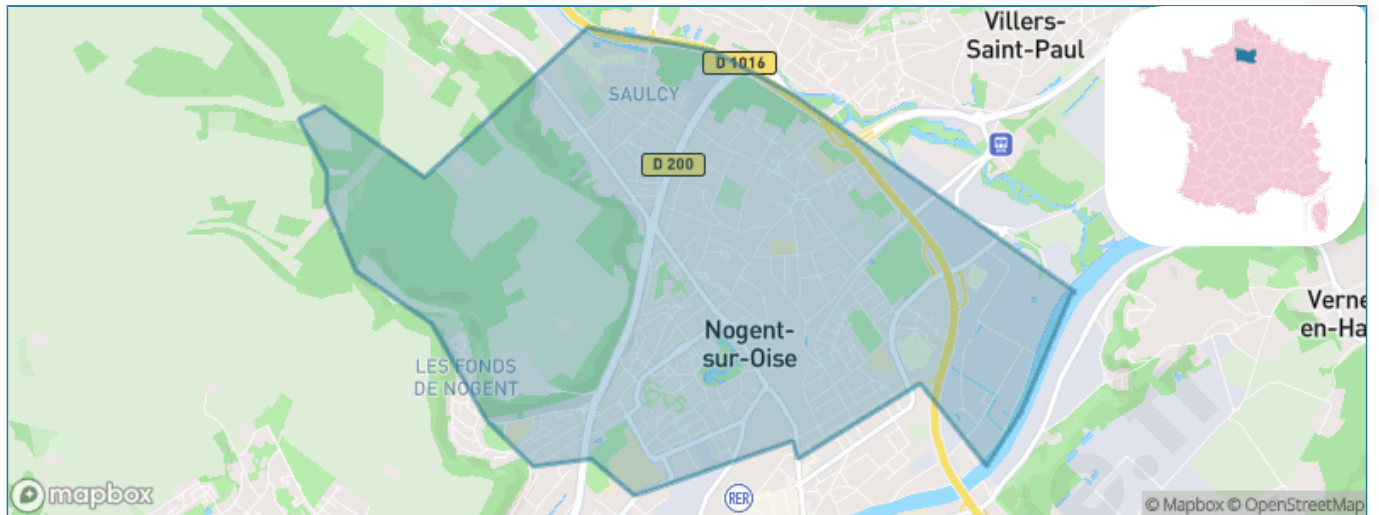

Version web

Ville de Nogent-sur-Oise

Présenté par

BIEN dans
ma **VILLE** 

Sommaire

Situation géographique	3
Statistiques sur la population	4
Evolution du nombre d'habitants	4
Tranche d'âge	5
0-14 ans	5
15-29 ans	5
30-44 ans	5
45-59 ans	5
60-74 ans	5
75-89 ans	5
90 ans et +	5
Activité professionnelle	5
Agriculteurs	5
Artisans, Commerçants	5
Cadres et sup.	5
Professions intermédiaires	5
Employé	5
Ouvrier	5
Retraité	5
Autres	5
Niveau de diplôme	6
Sans diplôme ou CEP	6
Brevet, BEPC, DNB	6
CAP-BEP ou équivalent	6
BAC ou équivalent	6
BAC+2	6
BAC+3 ou +4	6
BAC+5 ou plus	6
Composition des ménages	6
Couple sans enfant	6
Couple avec enfant(s)	6
Famille monoparentale	6
Colocation / Autre	6
Personnes seules	6
Profil électoraux	7
Premier tour	7
Sécurité	8
Evolution du nombre d'infractions	8
Pour comparer	9
Services à la population	10
Commerce	10
Éducation	10
Villes autour de Nogent-sur-Oise	11
Avis sur la ville de Nogent-sur-Oise	12
Moyenne par critère	12
Villes autour de Nogent-sur-Oise	12
Répartition des avis par note	12
Répartition des avis par note	12

Situation géographique

i Informations clés

- **Région** : Hauts-de-France
- **Département** : Oise
- **Code postal** : 60180
- **Superficie** : 7 km²

Statistiques sur la population

Nombre d'habitants

21 907