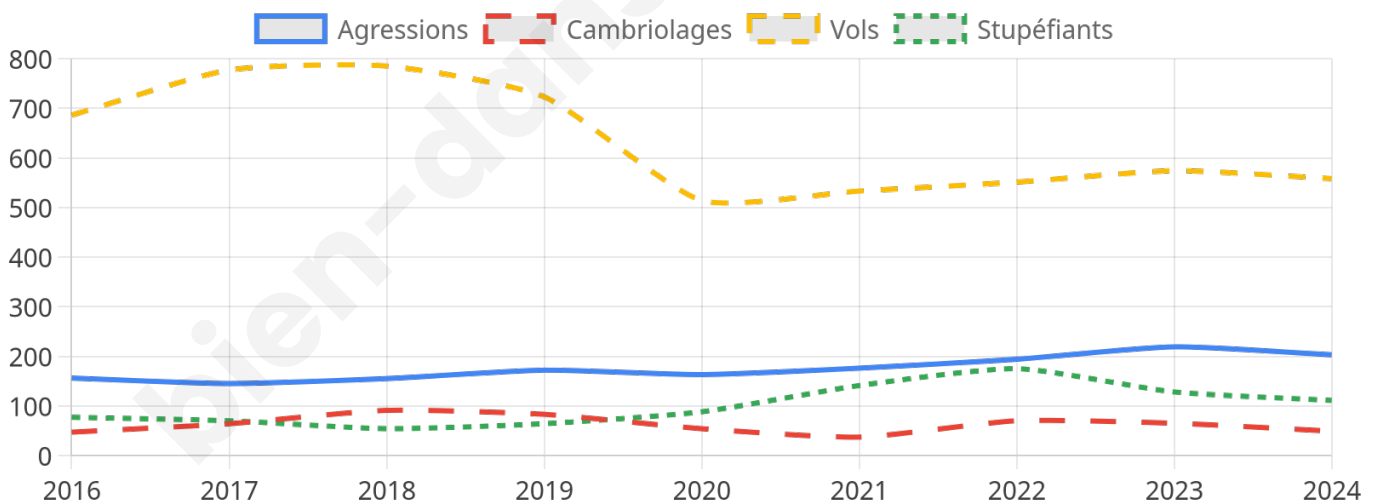

Sécurité

Agressions physiques / sexuelles

203

Cambriolages

49

Vols / dégradations

558

Stupéfiants

111

Evolution du nombre d'infractions