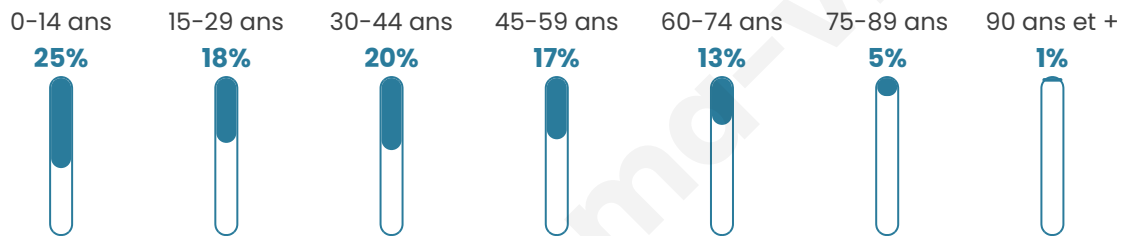

Age moyen

36 ans

Pop active

39.6%

Taux chômage

11.9%

Pop densité

3 130 h/km²

Revenu moyen

17 620 €/an

Evolution du nombre d'habitants

Sources : Institut national de la statistique et des études économiques (insee) selon Les dernières parutions officielles de 2024 portant sur les années 2020, 2021 et 2022.

Tranche d'âge

Activité professionnelle

Niveau de diplôme

Composition des ménages

Profils électoraux

Premier tour

	Jean-Luc MÉLENCHON	45.08 %
	Emmanuel MACRON	19.94 %
	Marine LE PEN	19.34 %
	Éric ZEMMOUR	4.57 %
	Valérie PÉCRESSE	2.41 %
	Fabien ROUSSEL	2.19 %
	Yannick JADOT	1.76 %
	Nicolas DUPONT-AIGNAN	1.33 %
	Jean LASSALLE	1.08 %
	Anne HIDALGO	1.08 %
	Nathalie ARTHAUD	0.71 %
	Philippe POUTOU	0.51 %