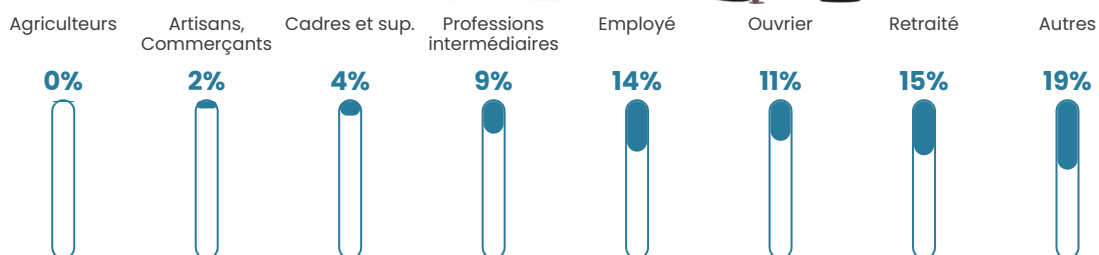

Revenu moyen

17 620 €/an

Evolution du nombre d'habitants

Sources : Institut national de la statistique et des études économiques (insee) selon Les dernières parutions officielles de 2024 portant sur les années 2020, 2021 et 2022.

Tranche d'âge

Activité professionnelle

Niveau de diplôme

Composition des ménages

Profils électoraux

Premier tour

	Jean-Luc MÉLENCHON	45.08 %
	Emmanuel MACRON	19.94 %
	Marine LE PEN	19.34 %
	Éric ZEMMOUR	4.57 %
	Valérie PÉCRESSE	2.41 %
	Fabien ROUSSEL	2.19 %
	Yannick JADOT	1.76 %
	Nicolas DUPONT-AIGNAN	1.33 %
	Jean LASSALLE	1.08 %
	Anne HIDALGO	1.08 %
	Nathalie ARTHAUD	0.71 %
	Philippe POUTOU	0.51 %