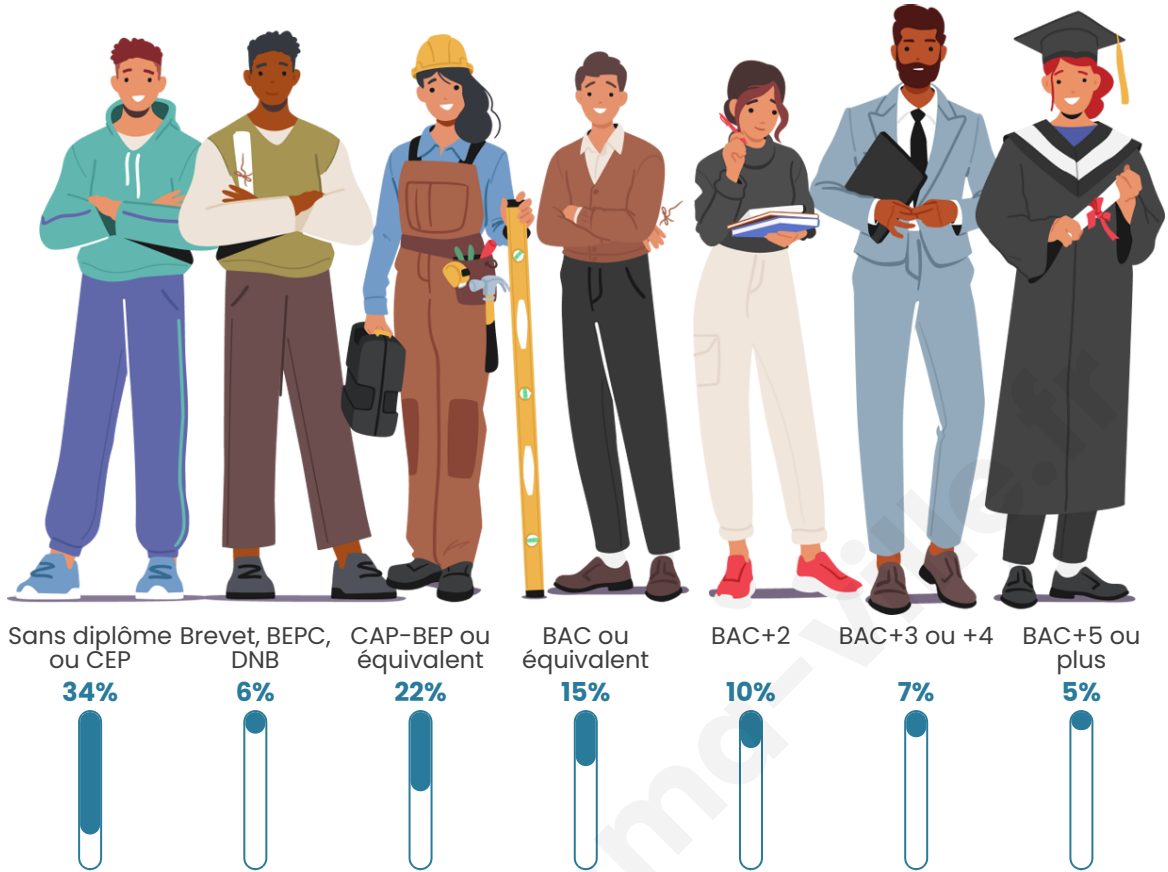

Tranche d'âge

Activité professionnelle

Niveau de diplôme

Composition des ménages

Profils électoraux

Premier tour

	Jean-Luc MÉLENCHON	45.08 %
	Emmanuel MACRON	19.94 %
	Marine LE PEN	19.34 %
	Éric ZEMMOUR	4.57 %
	Valérie PÉCRESSE	2.41 %
	Fabien ROUSSEL	2.19 %
	Yannick JADOT	1.76 %
	Nicolas DUPONT-AIGNAN	1.33 %
	Jean LASSALLE	1.08 %
	Anne HIDALGO	1.08 %
	Nathalie ARTHAUD	0.71 %
	Philippe POUTOU	0.51 %