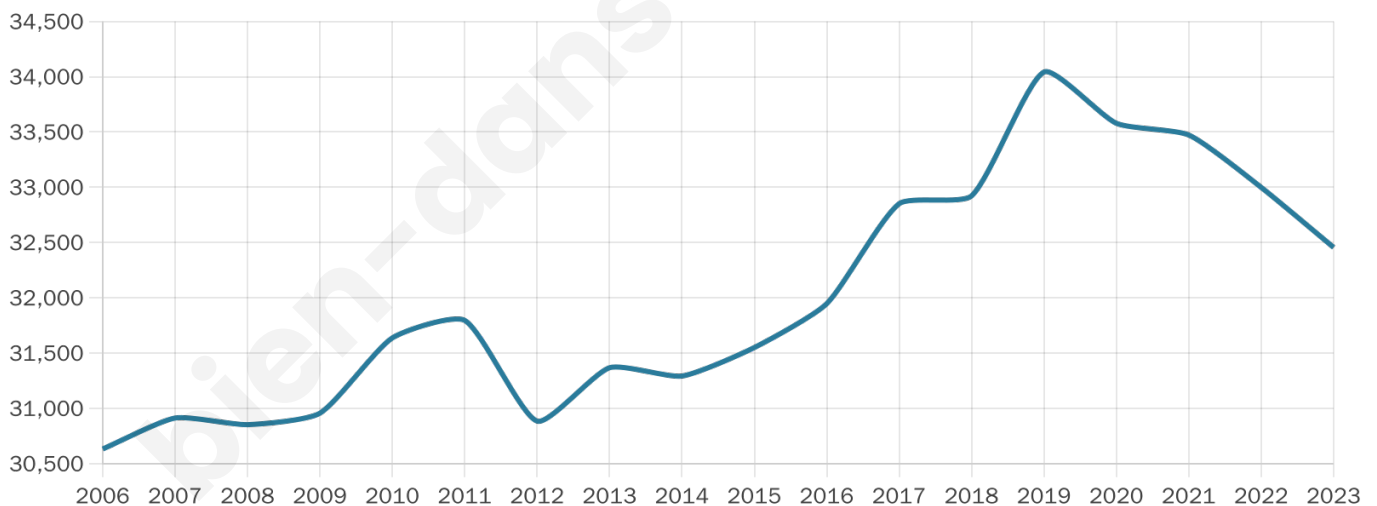

Nombre d'habitants

32 455

Age moyen

40 ans

Pop active

53.4%

Taux chômage

7.3%

Pop densité

16 228 h/km²

Revenu moyen

33 240 €/an

Evolution du nombre d'habitants

Sources : Institut national de la statistique et des études économiques (insee) selon Les dernières parutions officielles de 2024 portant sur les années 2020, 2021 et 2022.

Tranche d'âge

Activité professionnelle

Niveau de diplôme

Composition des ménages

Profils électoraux

Premier tour

	Emmanuel MACRON	38.91 %
	Jean-Luc MÉLENCHON	19.88 %
	Éric ZEMMOUR	10.33 %
	Valérie PÉCRESSE	8.86 %
	Marine LE PEN	8.78 %
	Yannick JADOT	6.96 %
	Nicolas DUPONT- AIGNAN	1.55 %
	Jean LASSALLE	1.36 %
	Anne HIDALGO	1.34 %
	Fabien ROUSSEL	1.33 %
	Philippe POUTOU	0.49 %
	Nathalie ARTHAUD	0.21 %