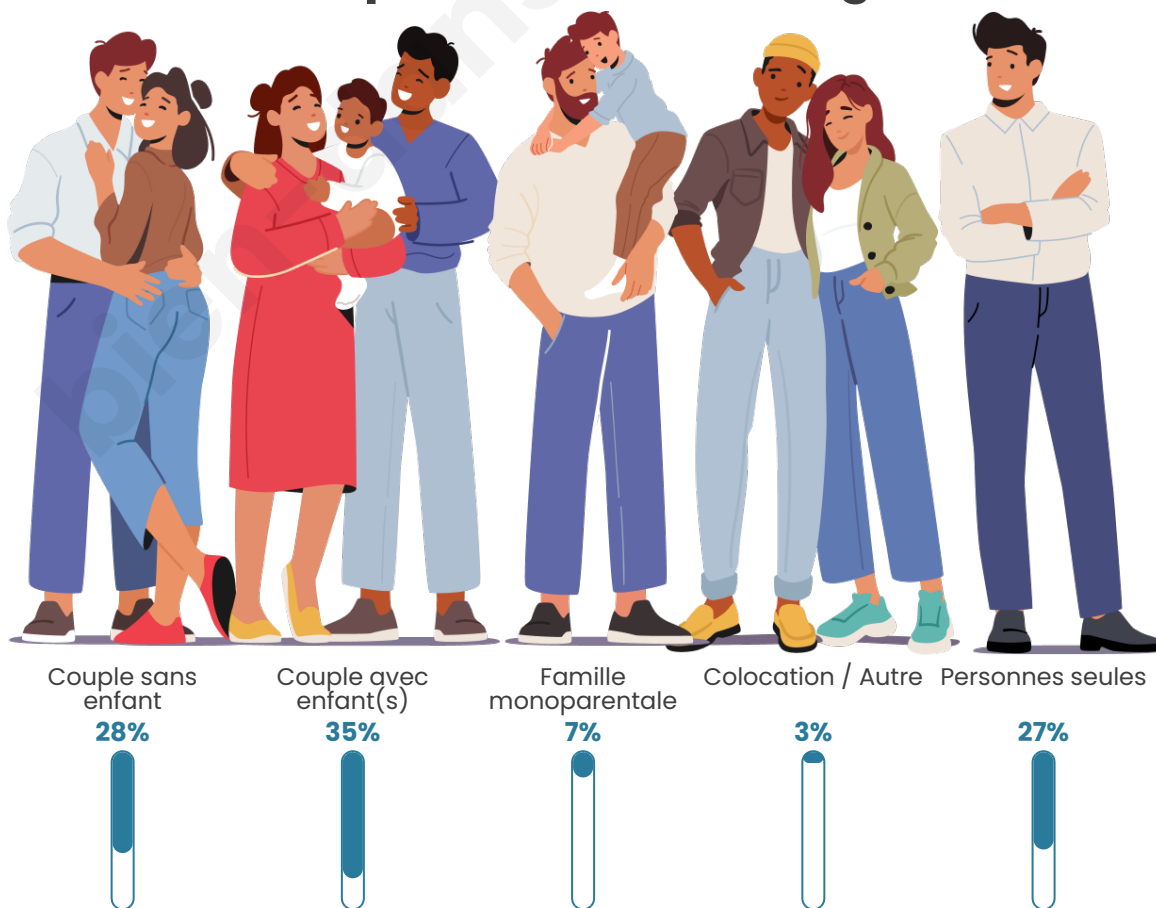

Tranche d'âge

Activité professionnelle

Niveau de diplôme

Composition des ménages

Profils électoraux

Premier tour

	Emmanuel MACRON	38.91 %
	Jean-Luc MÉLENCHON	19.88 %
	Éric ZEMMOUR	10.33 %
	Valérie PÉCRESSE	8.86 %
	Marine LE PEN	8.78 %
	Yannick JADOT	6.96 %
	Nicolas DUPONT- AIGNAN	1.55 %
	Jean LASSALLE	1.36 %
	Anne HIDALGO	1.34 %
	Fabien ROUSSEL	1.33 %
	Philippe POUTOU	0.49 %
	Nathalie ARTHAUD	0.21 %