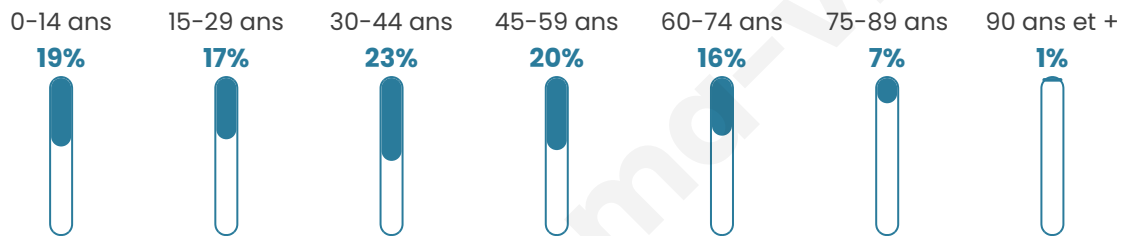

Nombre d'habitants

32 455

Age moyen

40 ans

Pop active

53.4%

Taux chômage

7.3%

Pop densité

16 228 h/km²

Revenu moyen

33 240 €/an

Evolution du nombre d'habitants

Sources : Institut national de la statistique et des études économiques (insee) selon Les dernières parutions officielles de 2024 portant sur les années 2020, 2021 et 2022.

Tranche d'âge

Activité professionnelle

Niveau de diplôme

Composition des ménages

Profils électoraux

Premier tour

	Emmanuel MACRON	38.91 %
	Jean-Luc MÉLENCHON	19.88 %
	Éric ZEMMOUR	10.33 %
	Valérie PÉCRESSE	8.86 %
	Marine LE PEN	8.78 %
	Yannick JADOT	6.96 %
	Nicolas DUPONT- AIGNAN	1.55 %
	Jean LASSALLE	1.36 %
	Anne HIDALGO	1.34 %
	Fabien ROUSSEL	1.33 %
	Philippe POUTOU	0.49 %
	Nathalie ARTHAUD	0.21 %