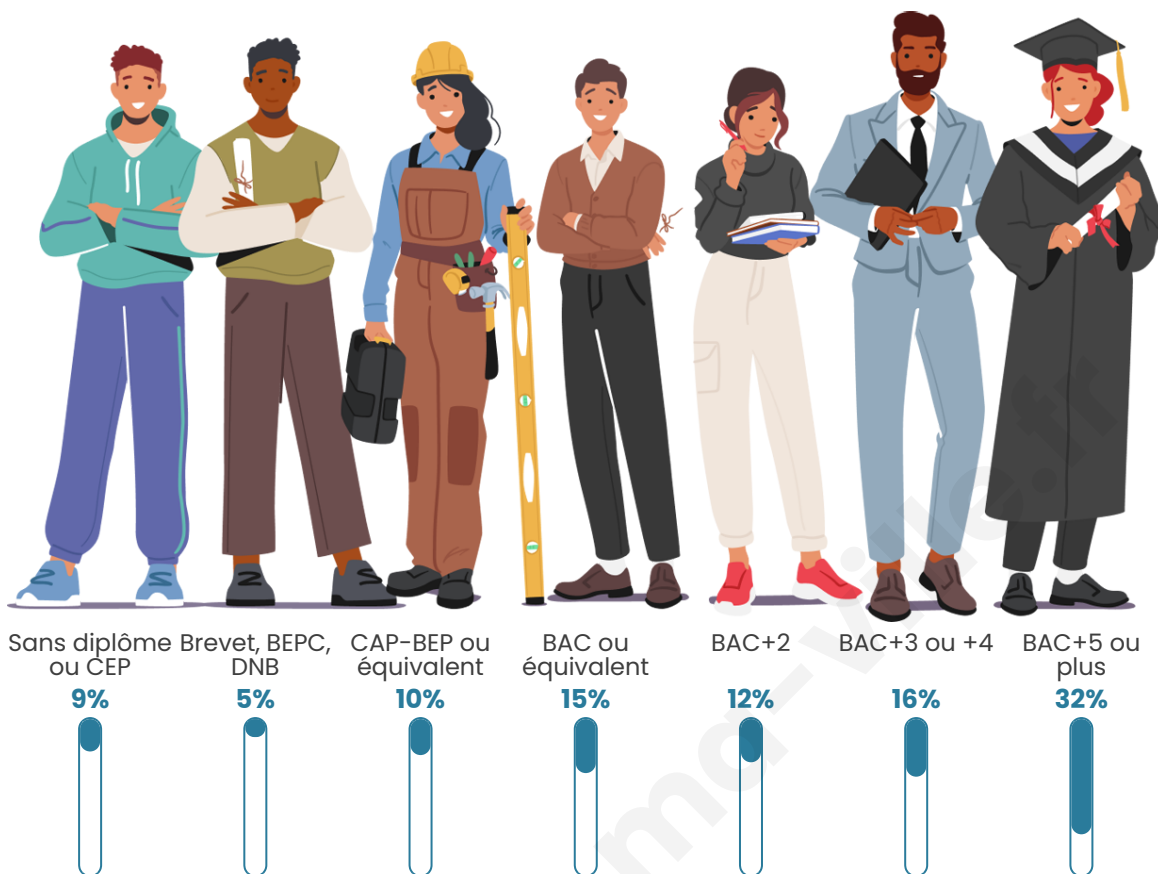

Nombre d'habitants

32 455

Age moyen

40 ans

Pop active

53.4%

Taux chômage

7.3%

Pop densité

16 228 h/km²

Revenu moyen

33 240 €/an

Evolution du nombre d'habitants

Sources : Institut national de la statistique et des études économiques (insee) selon Les dernières parutions officielles de 2024 portant sur les années 2020, 2021 et 2022.

Tranche d'âge

Activité professionnelle

Niveau de diplôme

Composition des ménages

Profils électoraux

Premier tour

	Emmanuel MACRON	38.91 %
	Jean-Luc MÉLENCHON	19.88 %
	Éric ZEMMOUR	10.33 %
	Valérie PÉCRESSE	8.86 %
	Marine LE PEN	8.78 %
	Yannick JADOT	6.96 %
	Nicolas DUPONT- AIGNAN	1.55 %
	Jean LASSALLE	1.36 %
	Anne HIDALGO	1.34 %
	Fabien ROUSSEL	1.33 %
	Philippe POUTOU	0.49 %
	Nathalie ARTHAUD	0.21 %