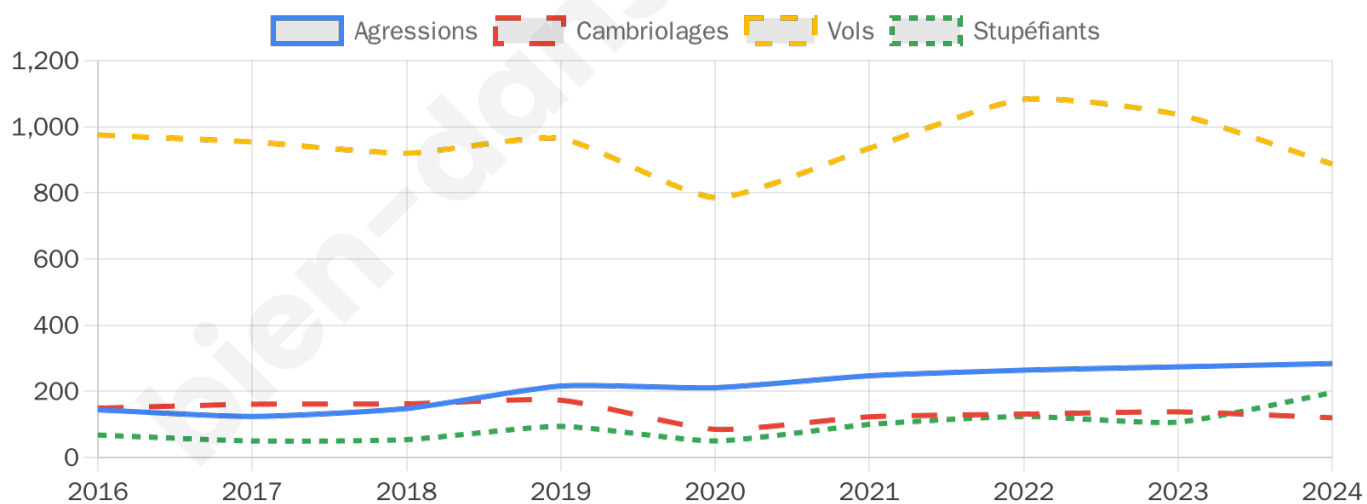

22 307 inscrits

Participation : 78.33%

Votes blancs : 1.29%

Votes nuls : 0.34%

Second tour

	Emmanuel MACRON	79,24 %
	Marine LE PEN	20,76 %

22 417 inscrits

Participation : 73.92%

Votes blancs : 5.25%

Votes nuls : 1.27%

Sécurité

Agressions physiques / sexuelles

284

Cambriolages

120

Vols / dégradations

887

Stupéfiants

196

Evolution du nombre d'infractions

Pour comparer

(en proportion du nombre d'habitants)

Sources : Bases statistiques communale, départementale et régionale de la délinquance enregistrée par la police et la gendarmerie nationales selon les dernières parutions officielles de 2025 portant sur l'année 2024 ([data.gouv](https://data.gouv.fr)).