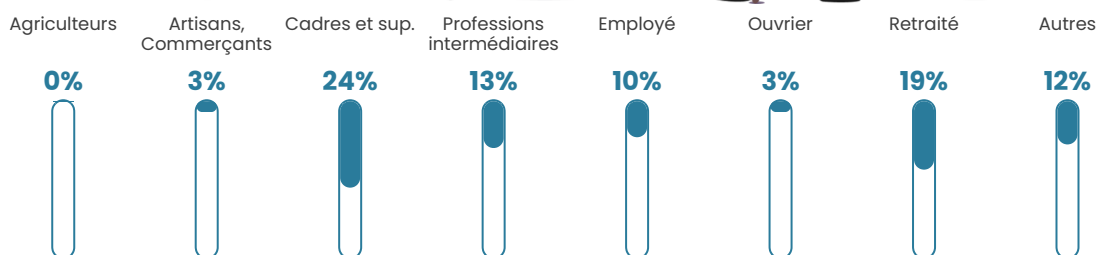

Pop densité

16 228 h/km²

Revenu moyen

33 240 €/an

Evolution du nombre d'habitants

Sources : Institut national de la statistique et des études économiques (insee) selon Les dernières parutions officielles de 2024 portant sur les années 2020, 2021 et 2022.

Tranche d'âge

Activité professionnelle

Niveau de diplôme

Composition des ménages

Profils électoraux

Premier tour

	Emmanuel MACRON	38.91 %
	Jean-Luc MÉLENCHON	19.88 %
	Éric ZEMMOUR	10.33 %
	Valérie PÉCRESSE	8.86 %
	Marine LE PEN	8.78 %
	Yannick JADOT	6.96 %
	Nicolas DUPONT- AIGNAN	1.55 %
	Jean LASSALLE	1.36 %
	Anne HIDALGO	1.34 %
	Fabien ROUSSEL	1.33 %
	Philippe POUTOU	0.49 %
	Nathalie ARTHAUD	0.21 %