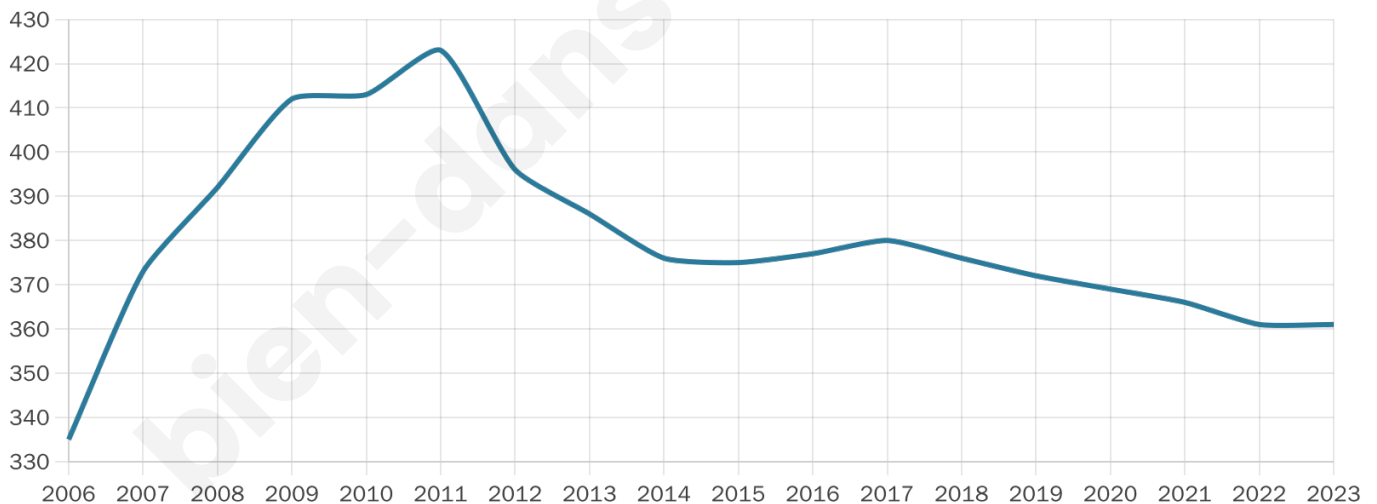

Age moyen

45 ans

Pop active

46%

Taux chômage

14.1%

Pop densité

36 h/km²

Revenu moyen

20 730 €/an

Evolution du nombre d'habitants

Sources : Institut national de la statistique et des études économiques (insee) selon Les dernières parutions officielles de 2024 portant sur les années 2020, 2021 et 2022.