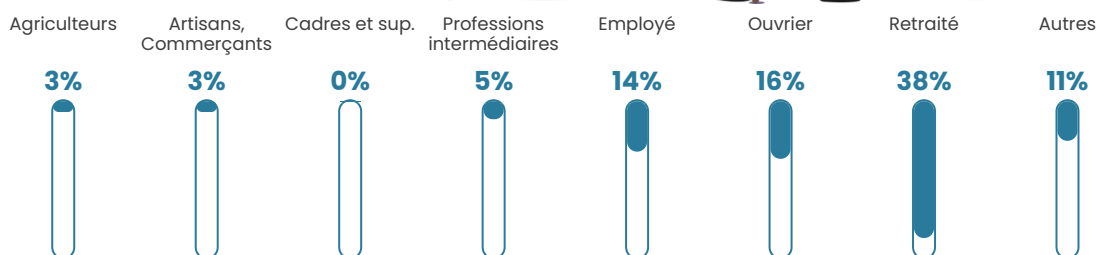

Age moyen

45 ans

Pop active

46%

Taux chômage

14.1%

Pop densité

36 h/km²

Revenu moyen

20 730 €/an

Evolution du nombre d'habitants

Sources : Institut national de la statistique et des études économiques (insee) selon Les dernières parutions officielles de 2024 portant sur les années 2020, 2021 et 2022.

Tranche d'âge

Activité professionnelle

Niveau de diplôme

Composition des ménages

Profils électoraux

Premier tour

	Marine LE PEN	40.38 %
	Emmanuel MACRON	31.25 %
	Jean-Luc MÉLENCHON	8.17 %
	Éric ZEMMOUR	6.25 %
	Valérie PÉCRESE	4.81 %
	Yannick JADOT	3.85 %
	Nicolas DUPONT-AIGNAN	1.92 %
	Anne HIDALGO	1.44 %
	Fabien ROUSSEL	0.96 %
	Jean LASSALLE	0.48 %
	Philippe POUTOU	0.48 %
	Nathalie ARTHAUD	0.00 %