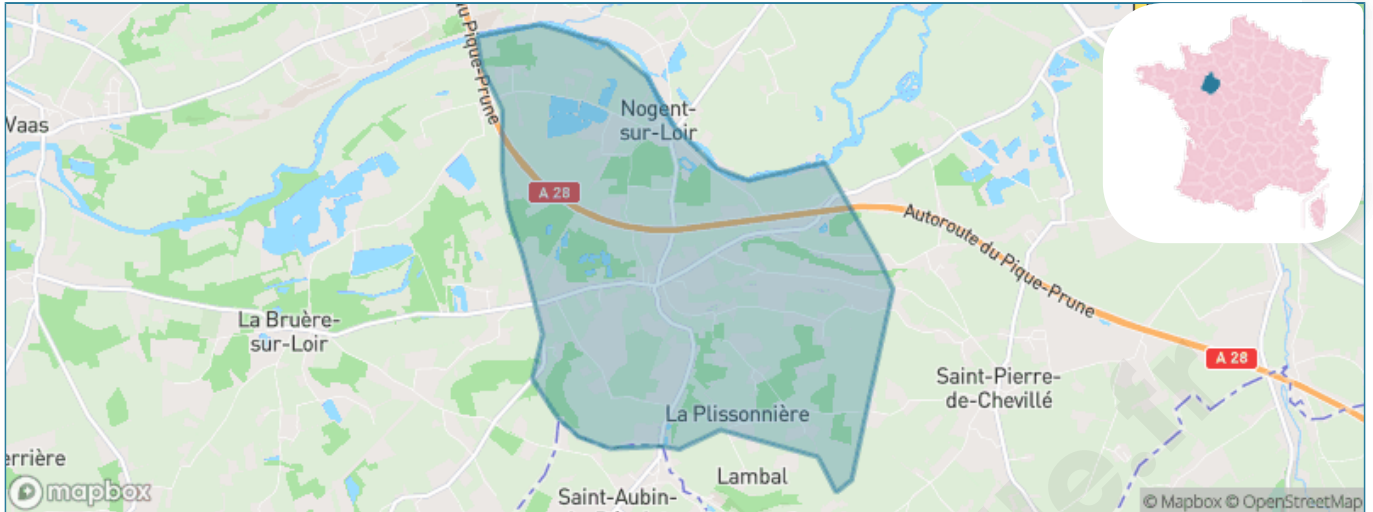

Version web

Ville de Nogent-sur-Loir

Présenté par

BIEN dans
ma **VILLE** 

Sommaire

Situation géographique	3
Statistiques sur la population	4
Evolution du nombre d'habitants	4
Tranche d'âge	5
0-14 ans	5
15-29 ans	5
30-44 ans	5
45-59 ans	5
60-74 ans	5
75-89 ans	5
90 ans et +	5
Activité professionnelle	5
Agriculteurs	5
Artisans, Commerçants	5
Cadres et sup.	5
Professions intermédiaires	5
Employé	5
Ouvrier	5
Retraité	5
Autres	5
Niveau de diplôme	6
Sans diplôme ou CEP	6
Brevet, BEPC, DNB	6
CAP-BEP ou équivalent	6
BAC ou équivalent	6
BAC+2	6
BAC+3 ou +4	6
BAC+5 ou plus	6
Composition des ménages	6
Couple sans enfant	6
Couple avec enfant(s)	6
Famille monoparentale	6
Colocation / Autre	6
Personnes seules	6
Profils électoraux	7
Premier tour	7
Sécurité	8
Evolution du nombre d'infractions	8
Pour comparer	9
Services à la population	10
Commerce	10
Éducation	10
Villes autour de Nogent-sur-Loir	12

Situation géographique

i Informations clés

- **Région** : Pays de la Loire
- **Département** : Sarthe
- **Code postal** : 72500
- **Superficie** : 10 km²

Statistiques sur la population

Nombre d'habitants

361