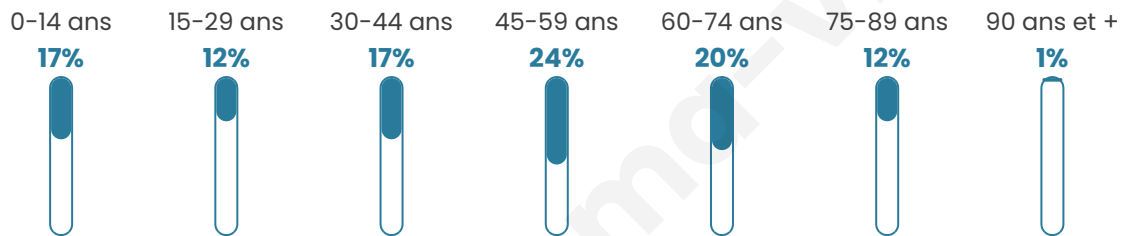

Age moyen

45 ans

Pop active

46%

Taux chômage

14.1%

Pop densité

36 h/km²

Revenu moyen

20 730 €/an

Evolution du nombre d'habitants

Sources : Institut national de la statistique et des études économiques (insee) selon Les dernières parutions officielles de 2024 portant sur les années 2020, 2021 et 2022.

Tranche d'âge

Activité professionnelle

Niveau de diplôme

Composition des ménages

Profils électoraux

Premier tour

	Marine LE PEN	40.38 %
	Emmanuel MACRON	31.25 %
	Jean-Luc MÉLENCHON	8.17 %
	Éric ZEMMOUR	6.25 %
	Valérie PÉCRESE	4.81 %
	Yannick JADOT	3.85 %
	Nicolas DUPONT-AIGNAN	1.92 %
	Anne HIDALGO	1.44 %
	Fabien ROUSSEL	0.96 %
	Jean LASSALLE	0.48 %
	Philippe POUTOU	0.48 %
	Nathalie ARTHAUD	0.00 %

Second tour

	Emmanuel MACRON	46,86 %
	Marine LE PEN	53,14 %

281 inscrits

Participation : 75.8%

Votes blancs : 1.88%

Votes nuls : 0.94%

281 inscrits

Participation : 75.44%