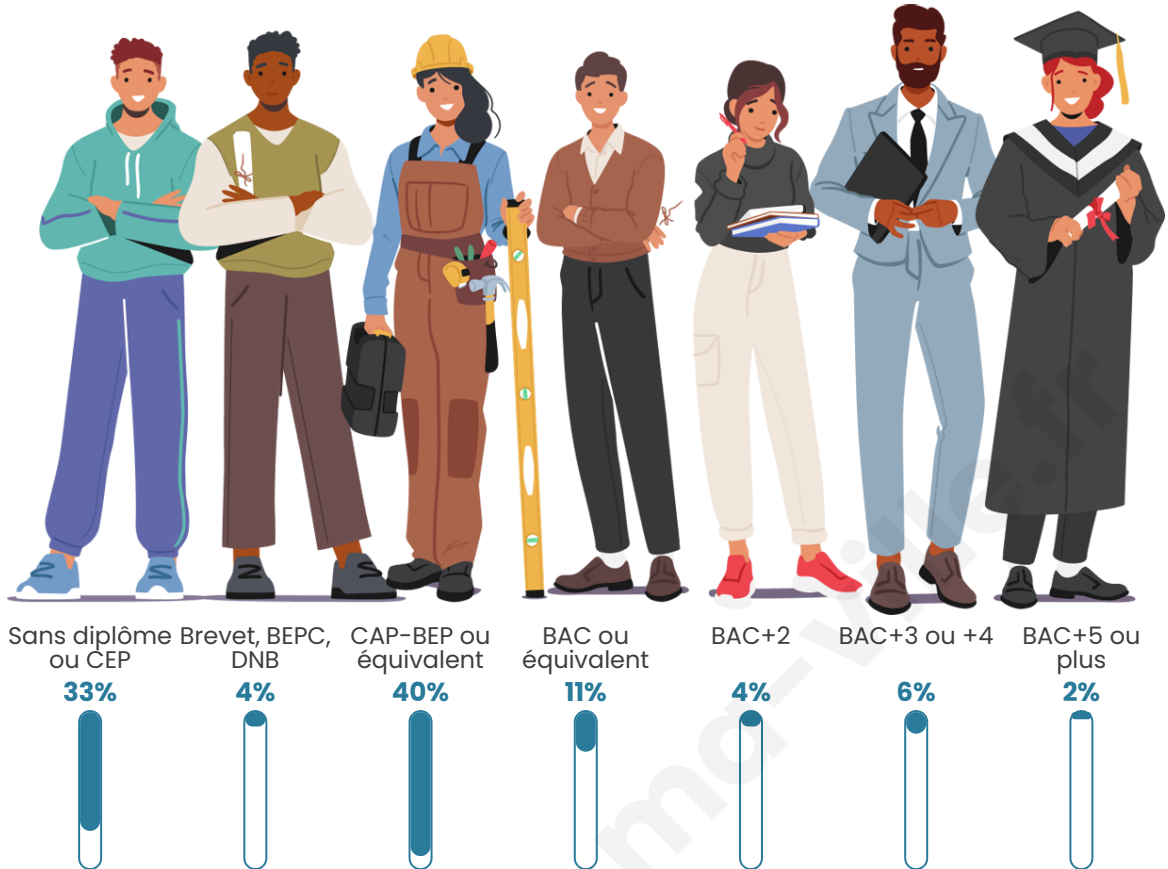

Age moyen

45 ans

Pop active

46%

Taux chômage

14.1%

Pop densité

36 h/km²

Tranche d'âge

Activité professionnelle

Niveau de diplôme

Composition des ménages

Profils électoraux

Premier tour

	Marine LE PEN	40.38 %
	Emmanuel MACRON	31.25 %
	Jean-Luc MÉLENCHON	8.17 %
	Éric ZEMMOUR	6.25 %
	Valérie PÉCRESE	4.81 %
	Yannick JADOT	3.85 %
	Nicolas DUPONT-AIGNAN	1.92 %
	Anne HIDALGO	1.44 %
	Fabien ROUSSEL	0.96 %
	Jean LASSALLE	0.48 %
	Philippe POUTOU	0.48 %
	Nathalie ARTHAUD	0.00 %