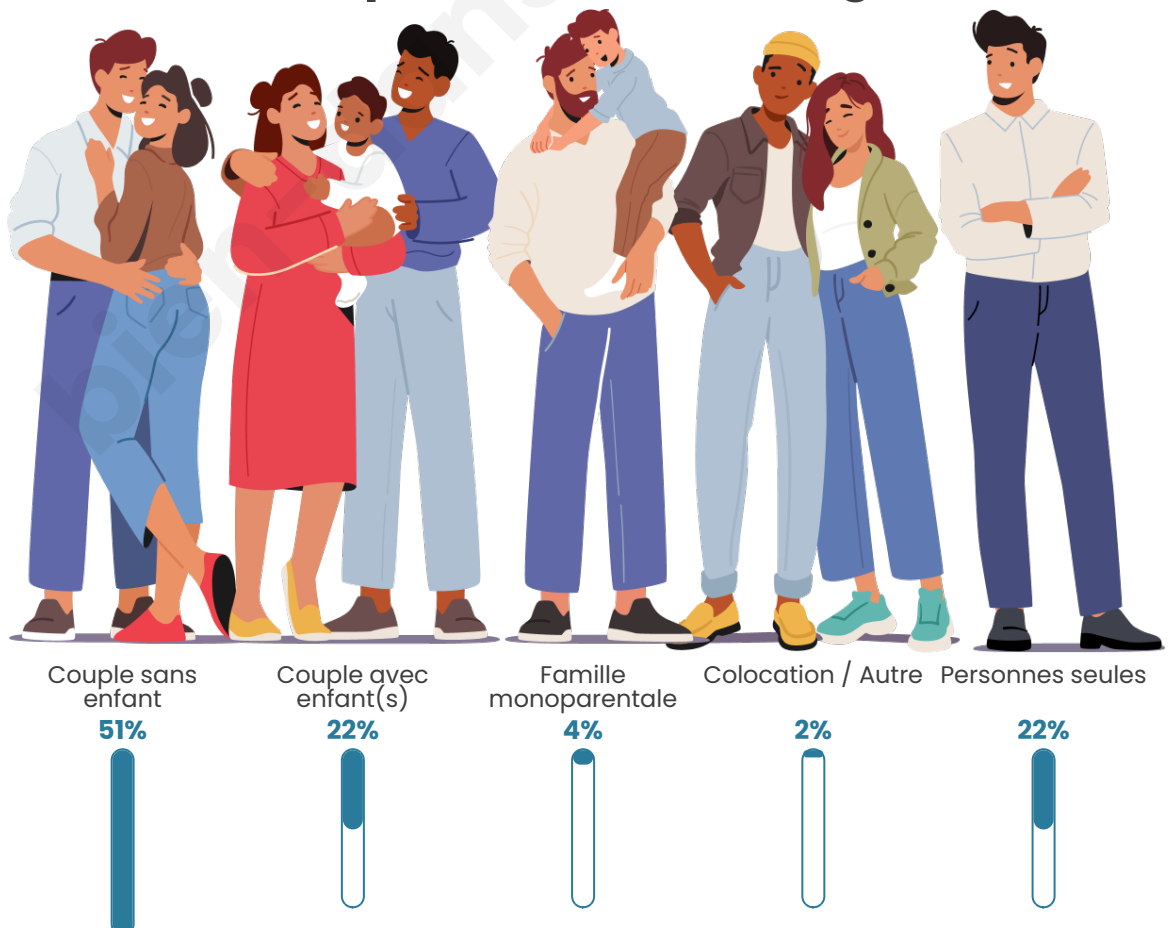

Tranche d'âge

Activité professionnelle

Niveau de diplôme

Composition des ménages

Profils électoraux

Premier tour

	Marine LE PEN	40.38 %
	Emmanuel MACRON	31.25 %
	Jean-Luc MÉLENCHON	8.17 %
	Éric ZEMMOUR	6.25 %
	Valérie PÉCRESE	4.81 %
	Yannick JADOT	3.85 %
	Nicolas DUPONT-AIGNAN	1.92 %
	Anne HIDALGO	1.44 %
	Fabien ROUSSEL	0.96 %
	Jean LASSALLE	0.48 %
	Philippe POUTOU	0.48 %
	Nathalie ARTHAUD	0.00 %