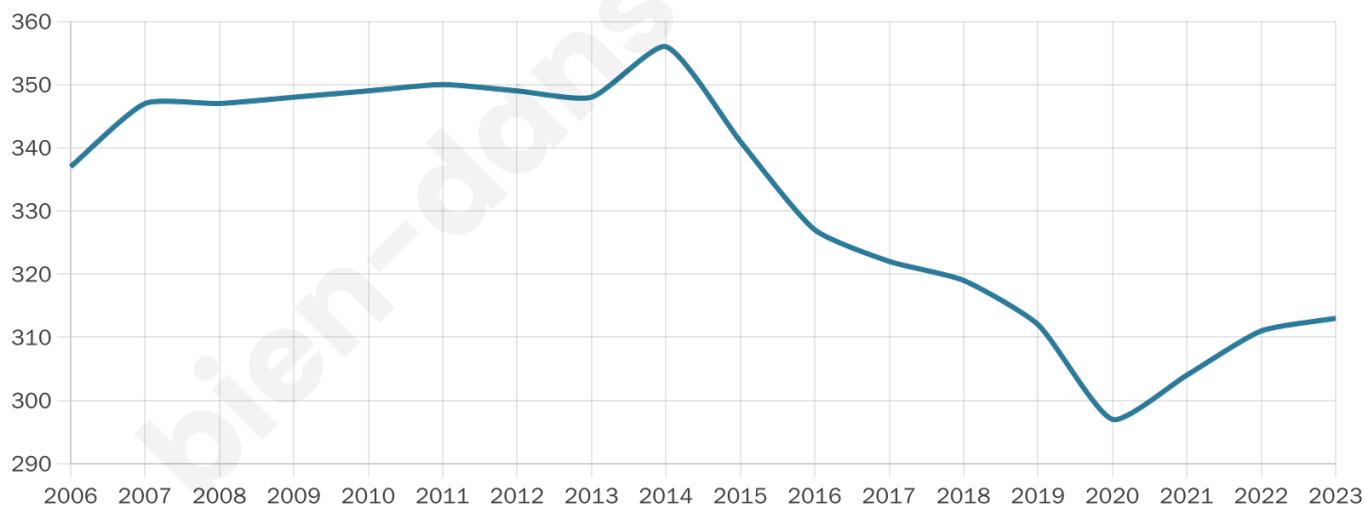

# Statistiques sur la population

Nombre d'habitants

**313**

Age moyen

**45 ans**

Pop active

**47.6%**

Taux chômage

**9.9%**

Pop densité

**20 h/km<sup>2</sup>**

Revenu moyen

**23 790 €/an**

## Evolution du nombre d'habitants

Sources : Institut national de la statistique et des études économiques (insee) selon Les dernières parutions officielles de 2024 portant sur les années 2020, 2021 et 2022.