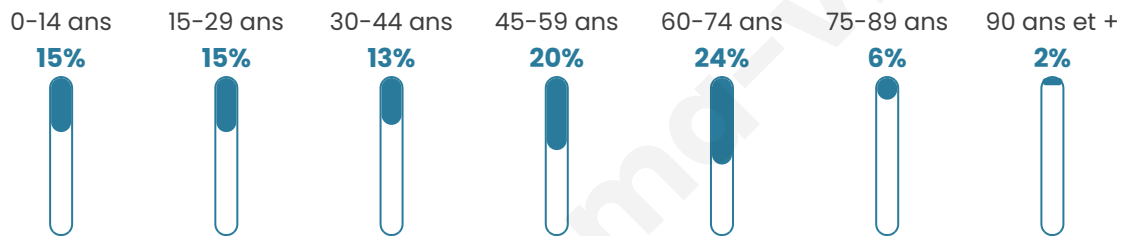

# Statistiques sur la population

Nombre d'habitants

**313**

Age moyen

**45 ans**

Pop active

**47.6%**

Taux chômage

**9.9%**

Pop densité

**20 h/km<sup>2</sup>**

Revenu moyen

**23 790 €/an**

## Evolution du nombre d'habitants

Sources : Institut national de la statistique et des études économiques (insee) selon Les dernières parutions officielles de 2024 portant sur les années 2020, 2021 et 2022.

## Tranche d'âge