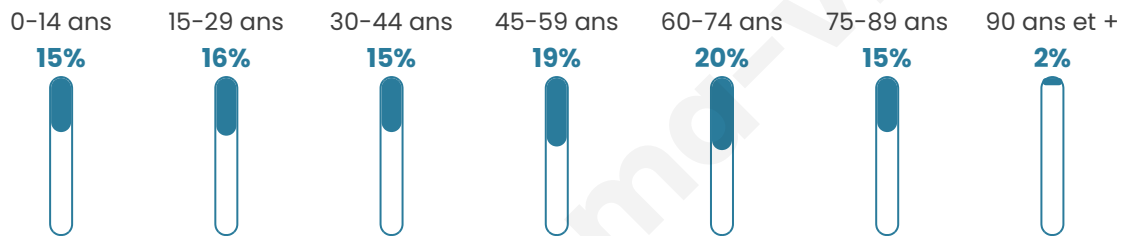

Tranche d'âge