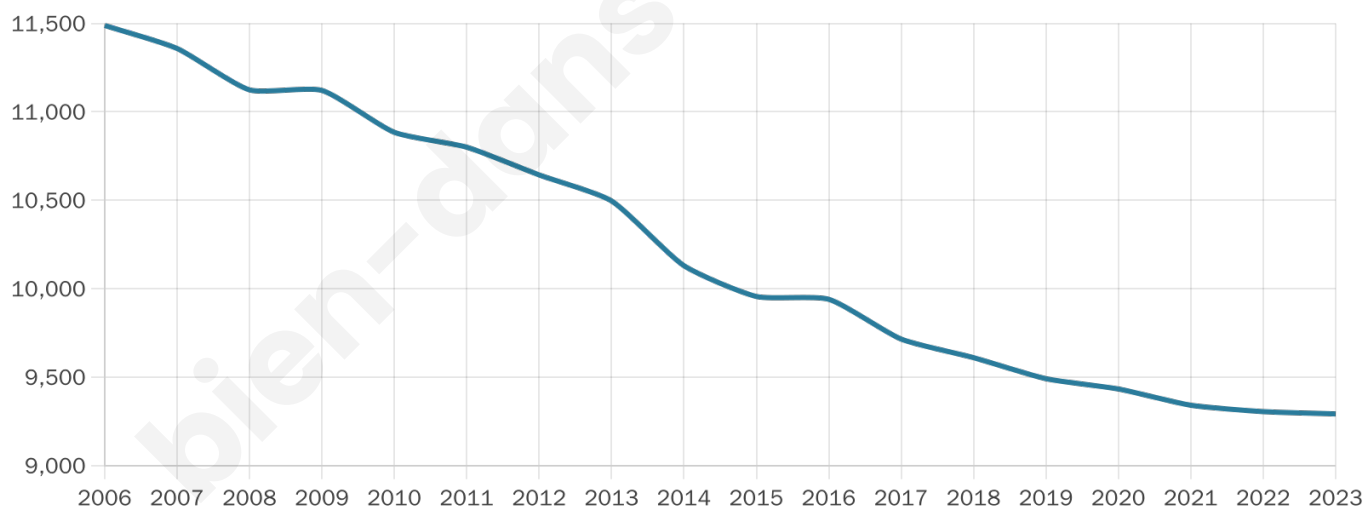

9 292

Age moyen

47 ans

Pop active

42%

Taux chômage

9.9%

Pop densité

404 h/km²

Revenu moyen

21 140 €/an

Evolution du nombre d'habitants

Sources : Institut national de la statistique et des études économiques (insee) selon Les dernières parutions officielles de 2024 portant sur les années 2020, 2021 et 2022.