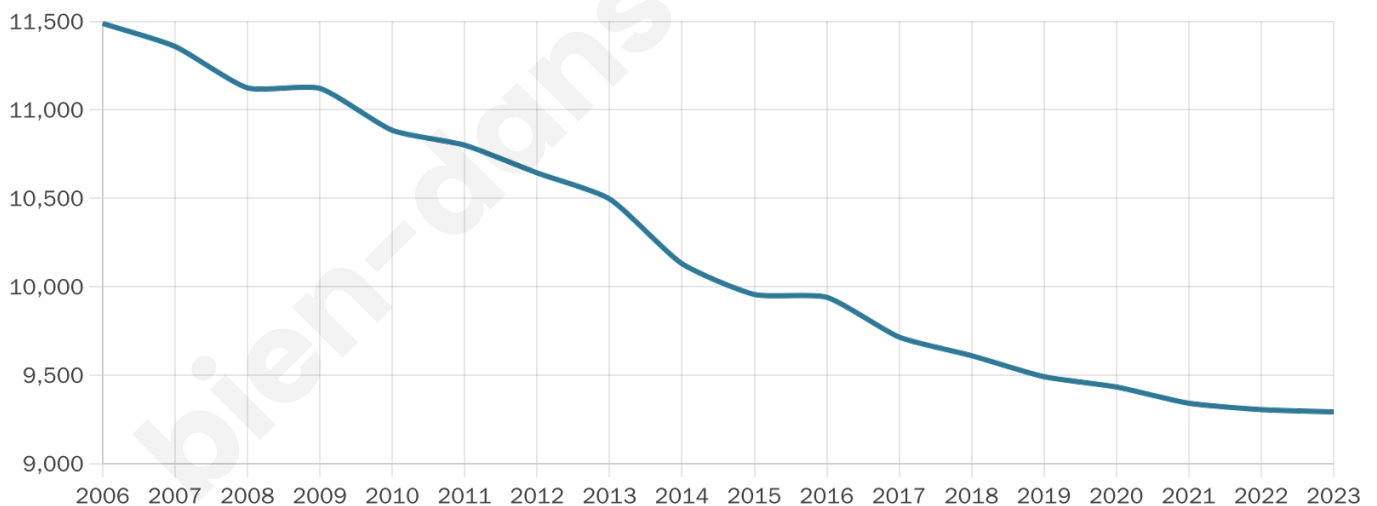

# Statistiques sur la population

Nombre d'habitants

**9 292**

Age moyen

**47 ans**

Pop active

**42%**

Taux chômage

**9.9%**

Pop densité

**404 h/km<sup>2</sup>**

Revenu moyen

**21 140 €/an**

## Evolution du nombre d'habitants

Sources : Institut national de la statistique et des études économiques (insee) selon Les dernières parutions officielles de 2024 portant sur les années 2020, 2021 et 2022.