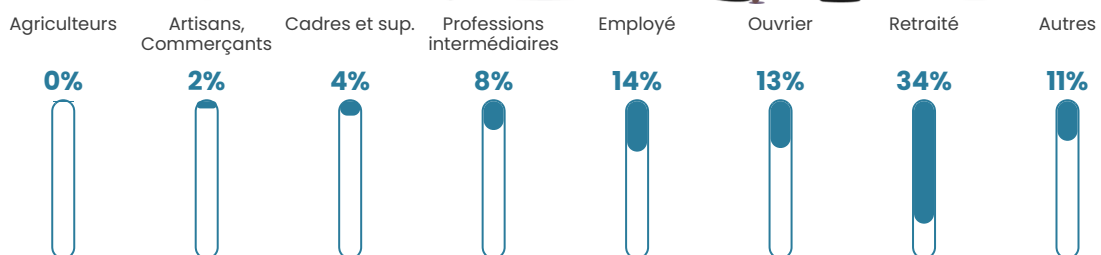

Activité professionnelle