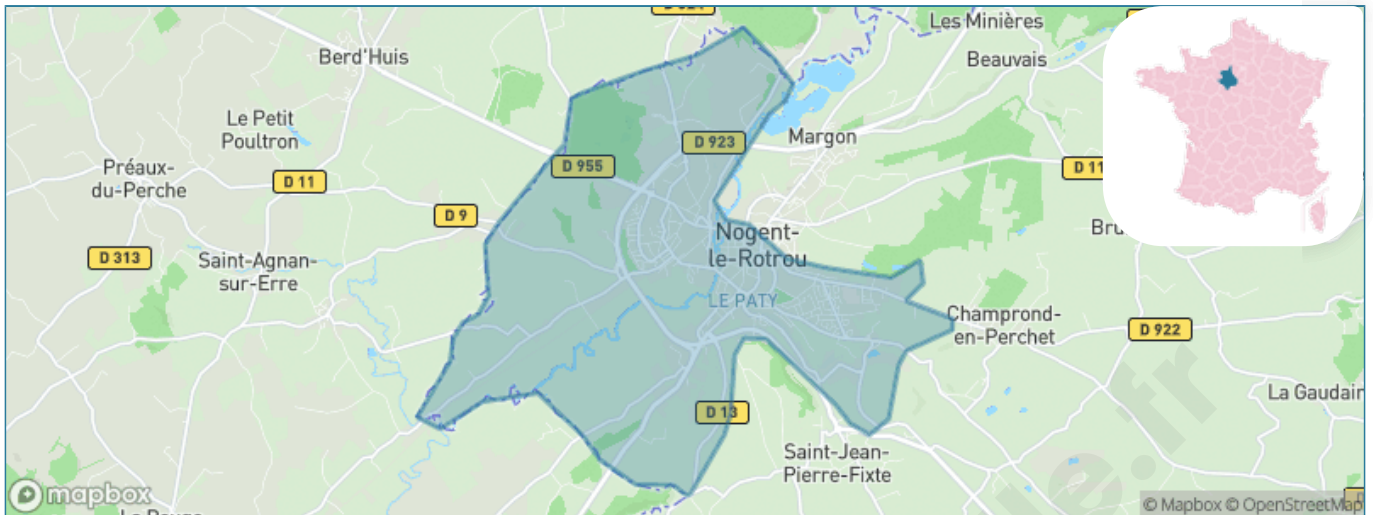

Sommaire

Situation géographique	3
Statistiques sur la population	4
Evolution du nombre d'habitants	4
Tranche d'âge	5
0-14 ans	5
15-29 ans	5
30-44 ans	5
45-59 ans	5
60-74 ans	5
75-89 ans	5
90 ans et + ...	5
Activité professionnelle	5
Agriculteurs	5
Artisans, Commerçants	5
Cadres et sup.	5
Professions intermédiaires	5
Employé	5
Ouvrier	5
Retraité	5
Autres	5
Niveau de diplôme	6
Sans diplôme ou CEP	6
Brevet, BEPC, DNB	6
CAP-BEP ou équivalent	6
BAC ou équivalent	6
BAC+2	6
BAC+3 ou +4	6
BAC+5 ou plus	6
Composition des ménages	6
Couple sans enfant	6
Couple avec enfant(s)	6
Famille monoparentale	6
Colocation / Autre	6
Personnes seules	6
Profil électoraux	7
Premier tour	7
Sécurité	8
Evolution du nombre d'infractions	8
Pour comparer	9
Services à la population	10
Commerce	10
Éducation	10
Villes autour de Nogent-le-Rotrou	11
Avis sur la ville de Nogent-le-Rotrou	12
Moyenne par critère	12
Villes autour de Nogent-le-Rotrou	12
Répartition des avis par note	12
Répartition des avis par note	12

Situation géographique

i Informations clés

- **Région** : Centre-Val de Loire
- **Département** : Eure-et-Loir
- **Code postal** : 28400
- **Superficie** : 23 km²