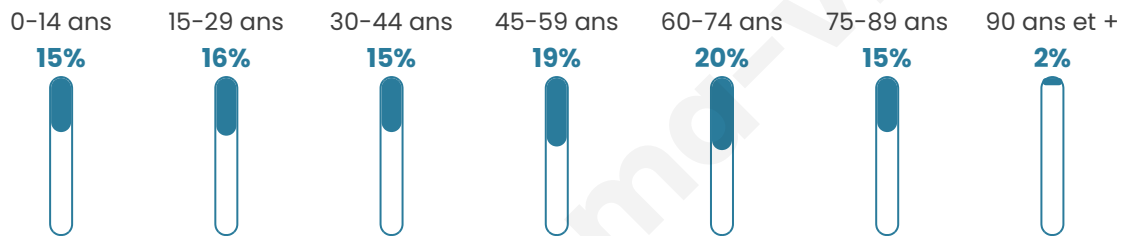

# Statistiques sur la population

Nombre d'habitants

**9 292**

Age moyen

**47 ans**

Pop active

**42%**

Taux chômage

**9.9%**

Pop densité

**404 h/km<sup>2</sup>**

Revenu moyen

**21 140 €/an**

## Evolution du nombre d'habitants

Sources : Institut national de la statistique et des études économiques (insee) selon Les dernières parutions officielles de 2024 portant sur les années 2020, 2021 et 2022.

## Tranche d'âge