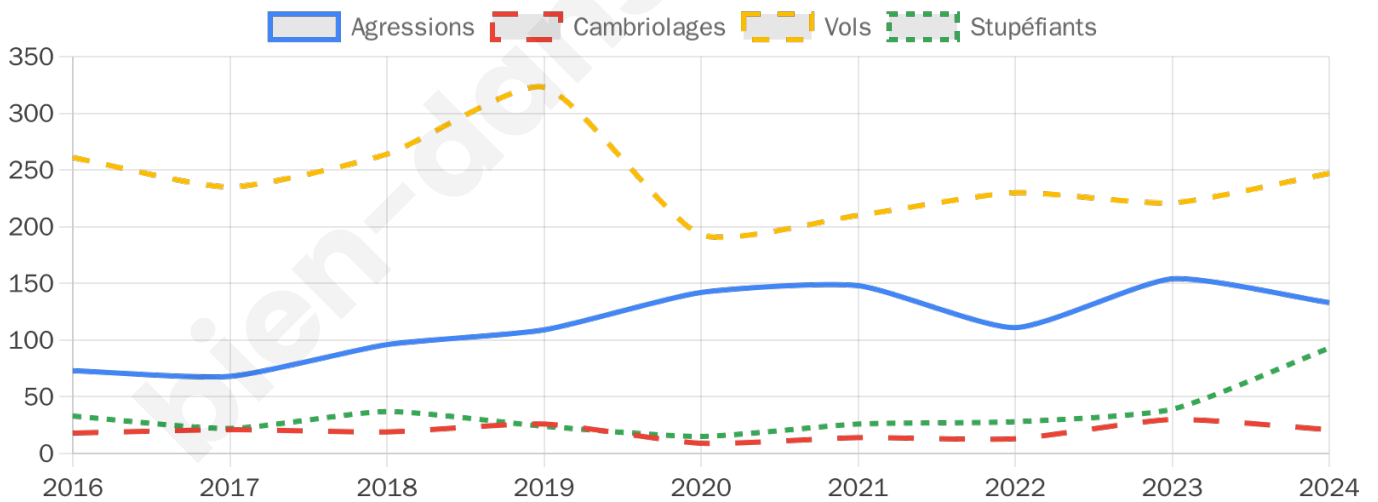

6 952 inscrits

Participation : 69.82%

Votes blancs : 1.85%

Votes nuls : 0.70%

Second tour

	Emmanuel MACRON	57,09 %
	Marine LE PEN	42,91 %

6 955 inscrits

Participation : 70.78%

Votes blancs : 5.38%

Votes nuls : 3.17%

Sécurité

Agressions physiques / sexuelles

133

Cambriolages

21

Vols / dégradations

247

Stupéfiants

93

Evolution du nombre d'infractions

Pour comparer

(en proportion du nombre d'habitants)

Sources : Bases statistiques communale, départementale et régionale de la délinquance enregistrée par la police et la gendarmerie nationales selon les dernières parutions officielles de 2025 portant sur l'année 2024 ([data.gouv](https://data.gouv.fr)).