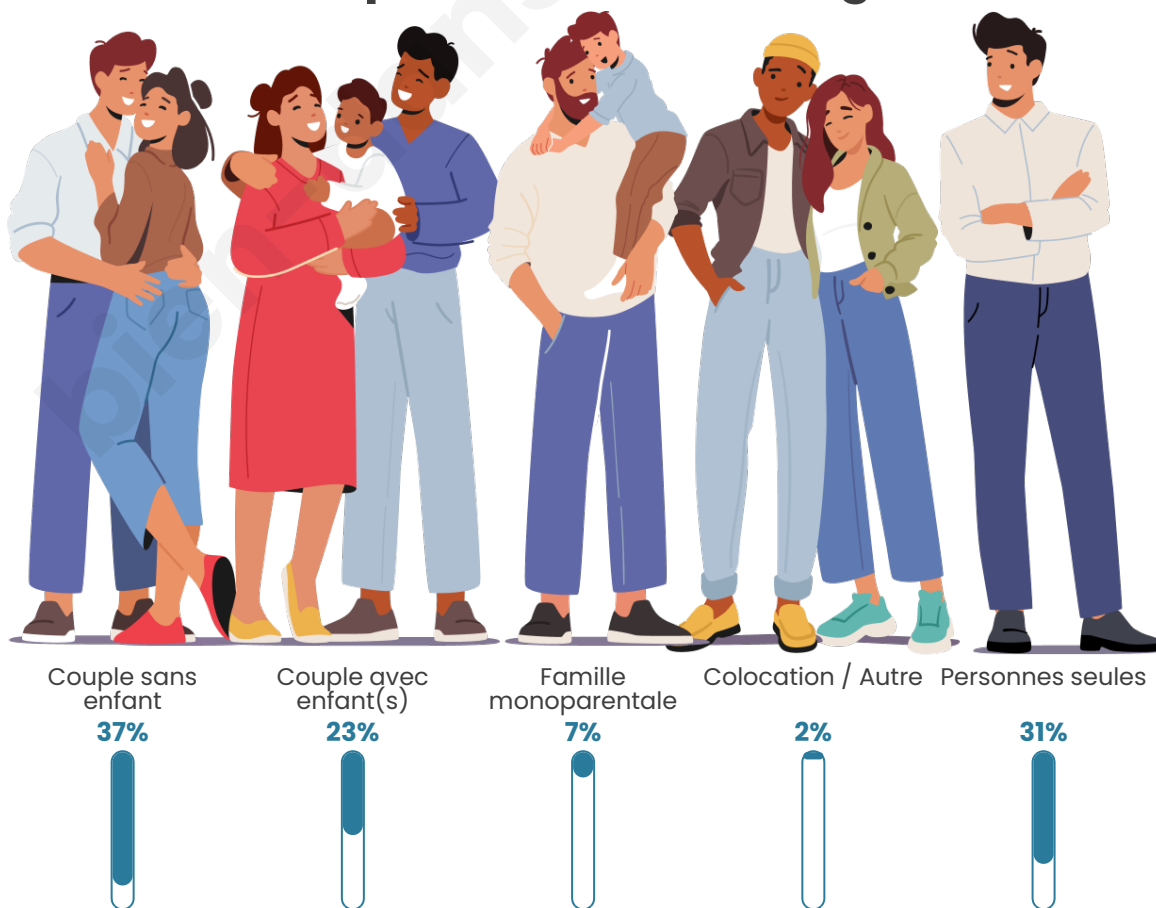

Composition des ménages