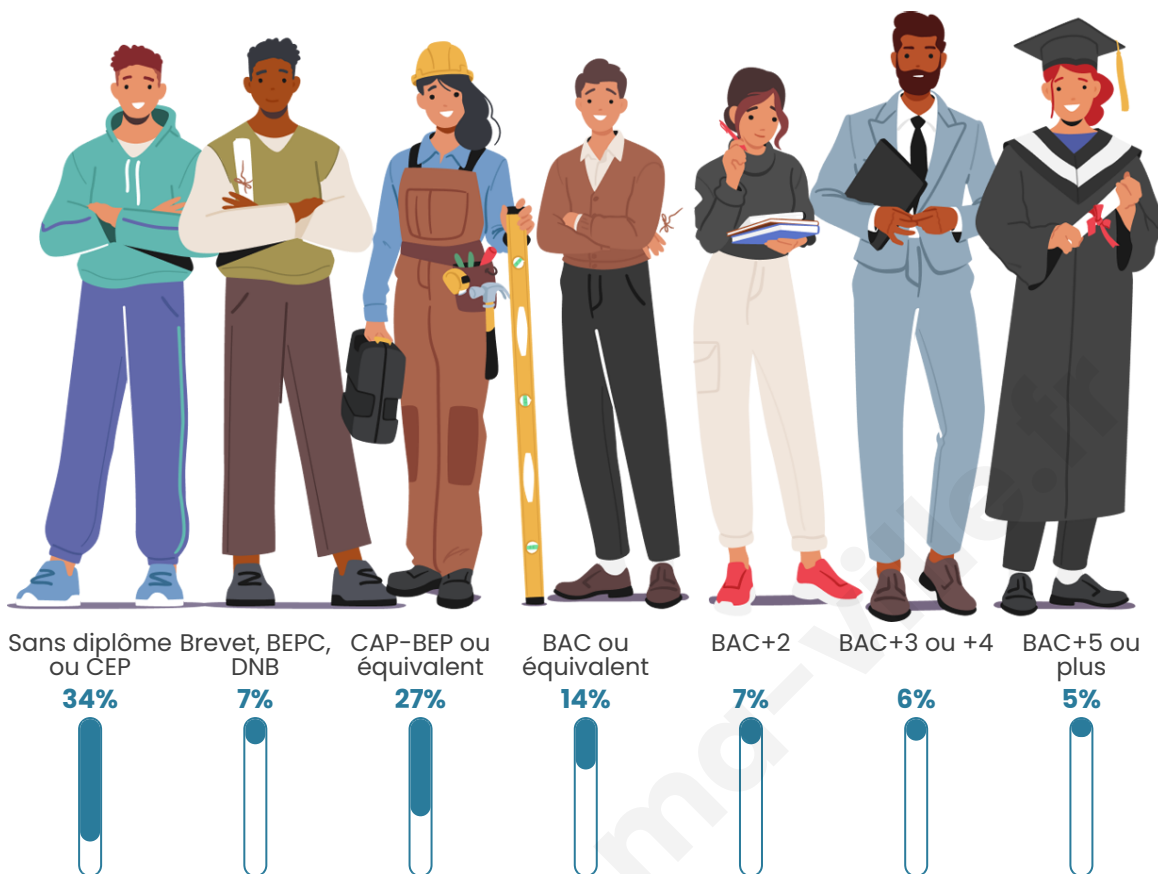

Niveau de diplôme