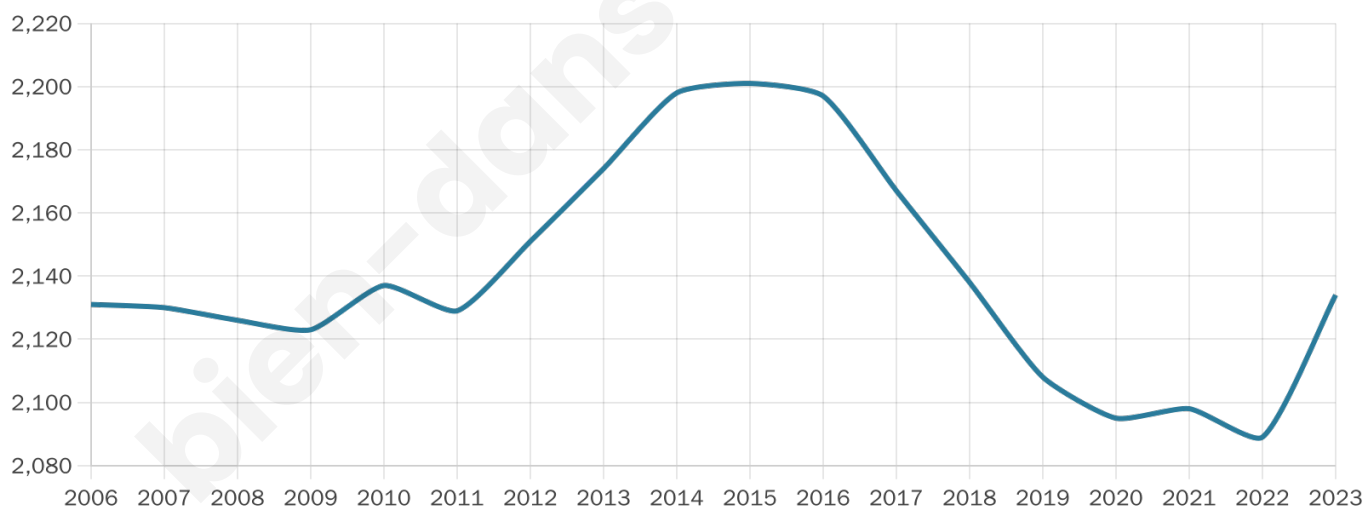

# Statistiques sur la population

Nombre d'habitants

**2 134**

Age moyen

**44 ans**

Pop active

**44.8%**

Taux chômage

**10.9%**

Pop densité

**89 h/km<sup>2</sup>**

Revenu moyen

**21 670 €/an**

## Evolution du nombre d'habitants

Sources : Institut national de la statistique et des études économiques (insee) selon Les dernières parutions officielles de 2024 portant sur les années 2020, 2021 et 2022.