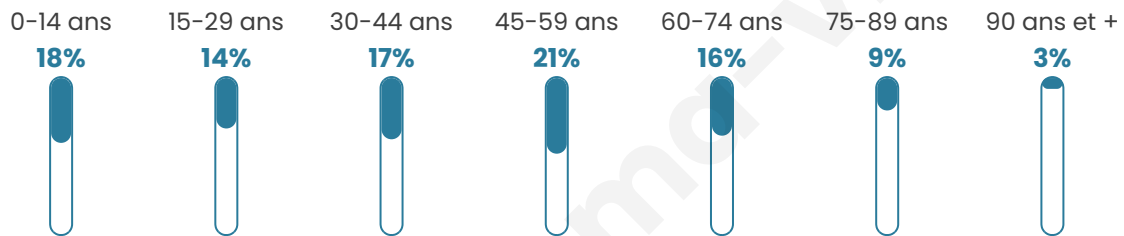

# Statistiques sur la population

Nombre d'habitants

**2 134**

Age moyen

**44 ans**

Pop active

**44.8%**

Taux chômage

**10.9%**

Pop densité

**89 h/km<sup>2</sup>**

Revenu moyen

**21 670 €/an**

## Evolution du nombre d'habitants

Sources : Institut national de la statistique et des études économiques (insee) selon Les dernières parutions officielles de 2024 portant sur les années 2020, 2021 et 2022.

## Tranche d'âge