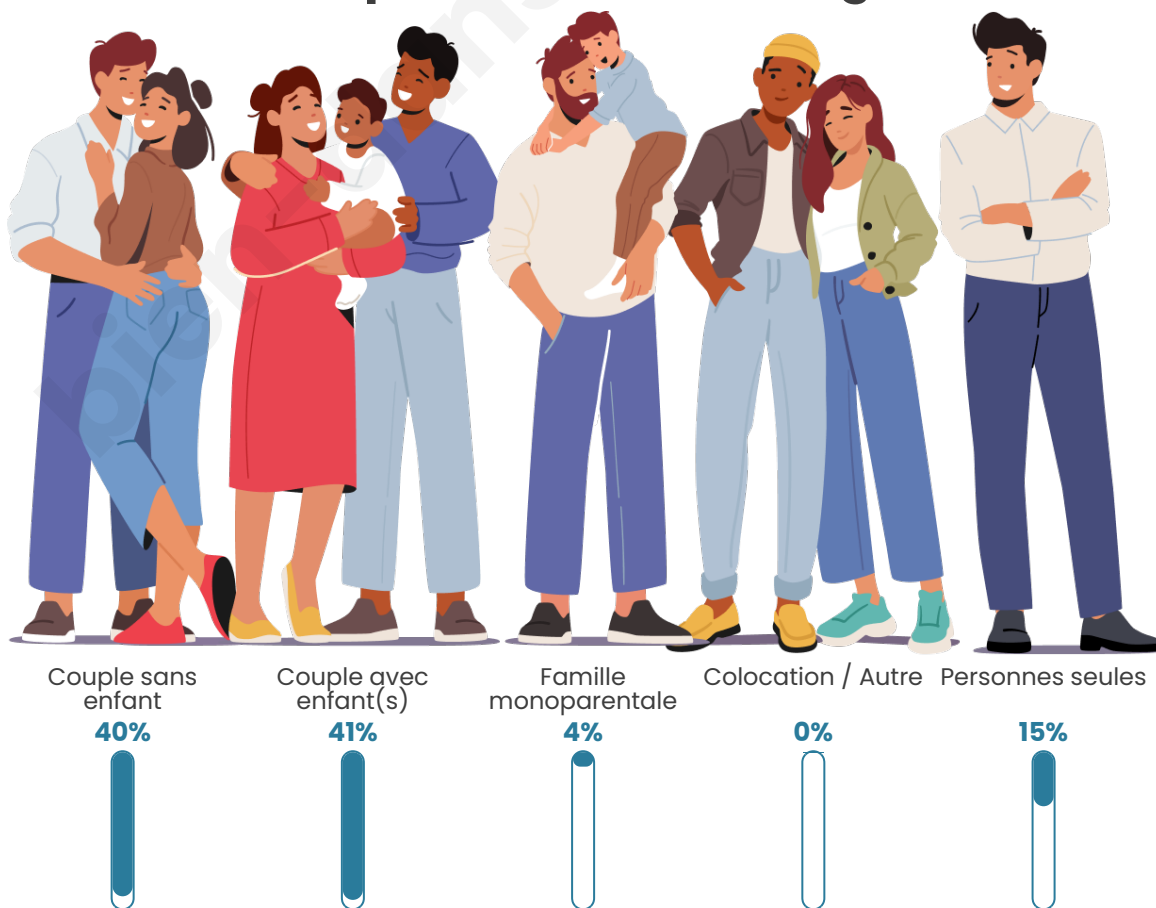

Tranche d'âge

Activité professionnelle

Niveau de diplôme

Composition des ménages

Profils électoraux

Premier tour

	Emmanuel MACRON	33.80 %
	Marine LE PEN	27.37 %
	Jean-Luc MÉLENCHON	12.01 %
	Éric ZEMMOUR	8.66 %
	Valérie PÉCRESSÉ	8.10 %
	Nicolas DUPONT- AIGNAN	3.91 %
	Jean LASSALLE	2.51 %
	Fabien ROUSSEL	1.40 %
	Yannick JADOT	1.12 %
	Anne HIDALGO	0.84 %
	Nathalie ARTHAUD	0.28 %
	Philippe POUTOU	0.00 %