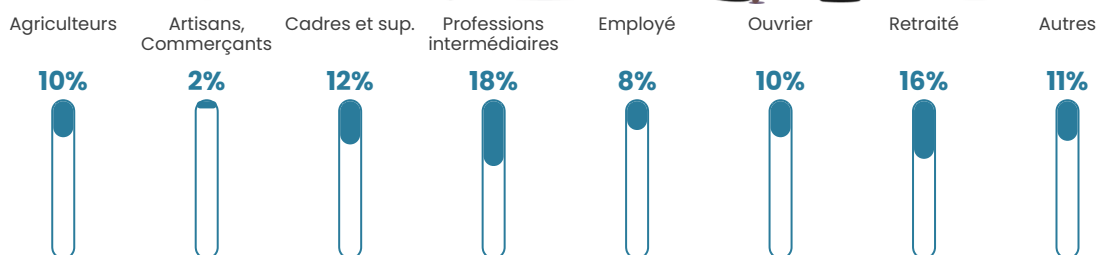

54 h/km²

Revenu moyen

26 790 €/an

Evolution du nombre d'habitants

Sources : Institut national de la statistique et des études économiques (insee) selon Les dernières parutions officielles de 2024 portant sur les années 2020, 2021 et 2022.

Tranche d'âge

Activité professionnelle

Niveau de diplôme

Composition des ménages

Profils électoraux

Premier tour

	Emmanuel MACRON	33.80 %
	Marine LE PEN	27.37 %
	Jean-Luc MÉLENCHON	12.01 %
	Éric ZEMMOUR	8.66 %
	Valérie PÉCRESSÉ	8.10 %
	Nicolas DUPONT- AIGNAN	3.91 %
	Jean LASSALLE	2.51 %
	Fabien ROUSSEL	1.40 %
	Yannick JADOT	1.12 %
	Anne HIDALGO	0.84 %
	Nathalie ARTHAUD	0.28 %
	Philippe POUTOU	0.00 %