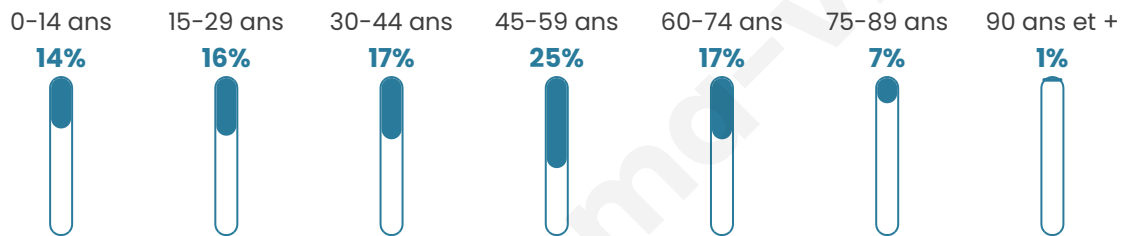

542

Age moyen

43 ans

Pop active

54.1%

Taux chômage

5%

Pop densité

54 h/km²

Revenu moyen

26 790 €/an

Evolution du nombre d'habitants

Sources : Institut national de la statistique et des études économiques (insee) selon Les dernières parutions officielles de 2024 portant sur les années 2020, 2021 et 2022.

Tranche d'âge

Activité professionnelle

Niveau de diplôme

Composition des ménages

Profils électoraux

Premier tour

	Emmanuel MACRON	33.80 %
	Marine LE PEN	27.37 %
	Jean-Luc MÉLENCHON	12.01 %
	Éric ZEMMOUR	8.66 %
	Valérie PÉCRESSÉ	8.10 %
	Nicolas DUPONT- AIGNAN	3.91 %
	Jean LASSALLE	2.51 %
	Fabien ROUSSEL	1.40 %
	Yannick JADOT	1.12 %
	Anne HIDALGO	0.84 %
	Nathalie ARTHAUD	0.28 %
	Philippe POUTOU	0.00 %

458 inscrits

Participation : 79.48%

Votes blancs : 1.37%

Votes nuls : 0.27%

Second tour

	Emmanuel MACRON	58,19 %
	Marine LE PEN	41,81 %

457 inscrits

Participation : 82.71%