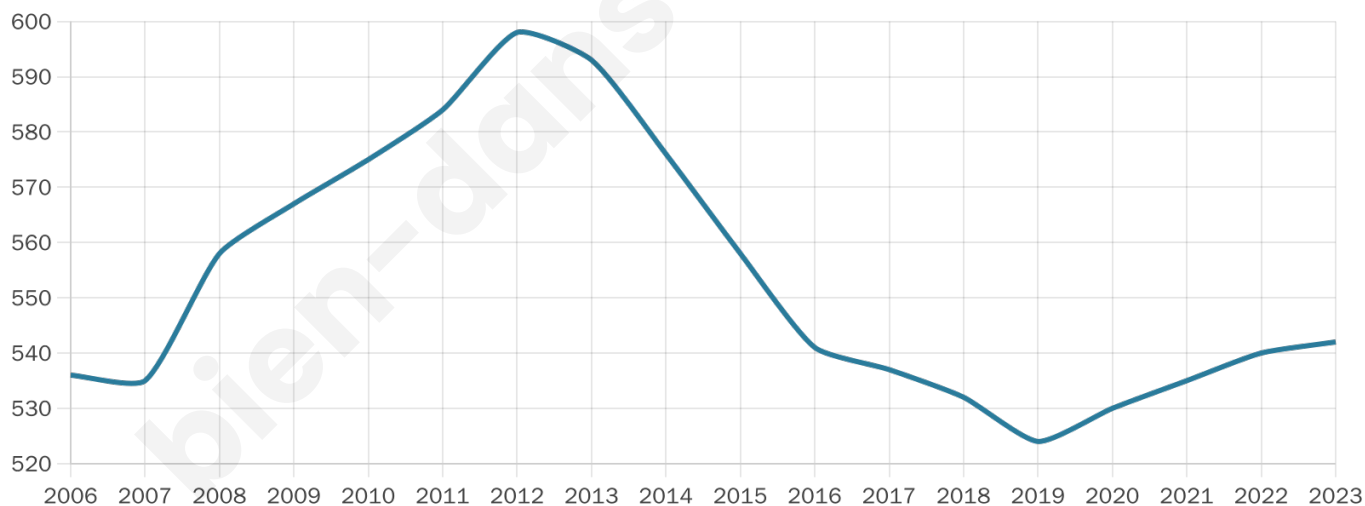

542

Age moyen

43 ans

Pop active

54.1%

Taux chômage

5%

Pop densité

54 h/km²

Revenu moyen

26 790 €/an

Evolution du nombre d'habitants

Sources : Institut national de la statistique et des études économiques (insee) selon Les dernières parutions officielles de 2024 portant sur les années 2020, 2021 et 2022.