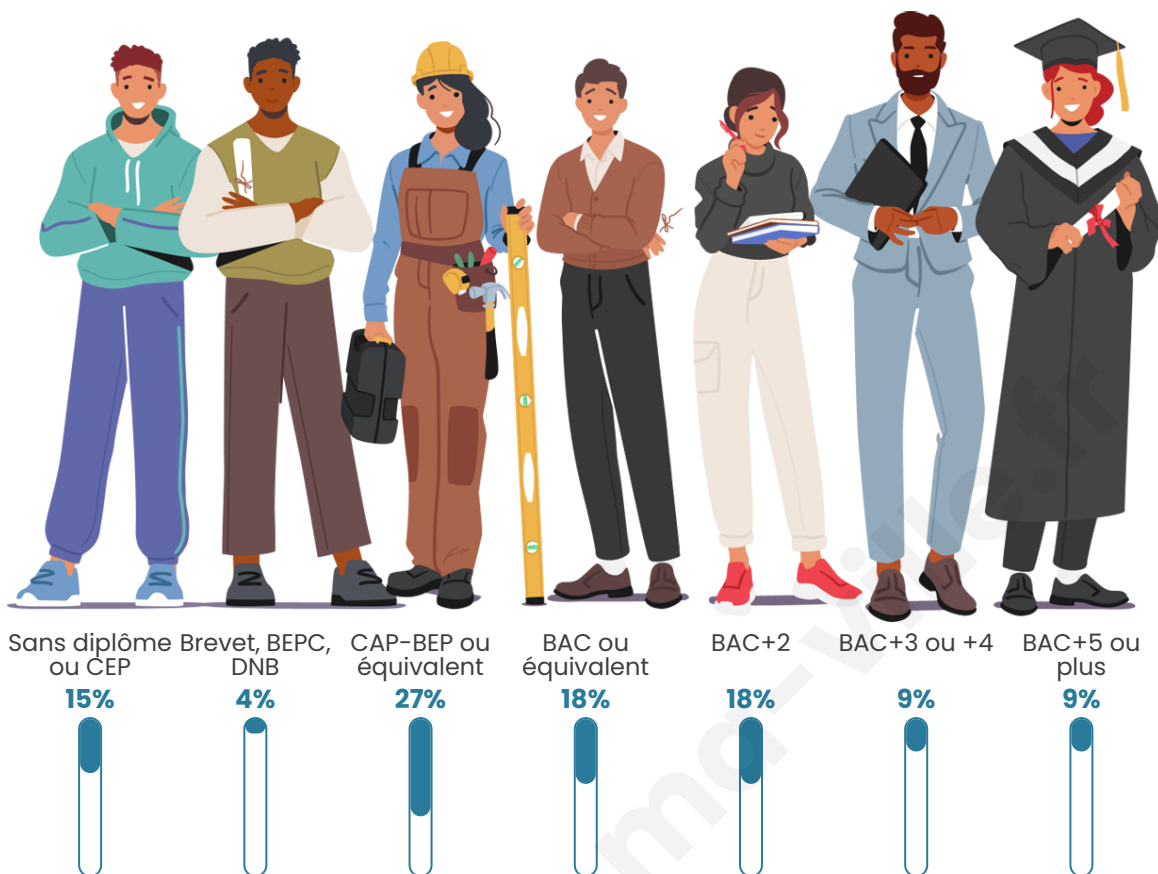

542

Age moyen

43 ans

Pop active

54.1%

Taux chômage

5%

Pop densité

Tranche d'âge

Activité professionnelle

Niveau de diplôme

Composition des ménages

Profils électoraux

Premier tour

	Emmanuel MACRON	33.80 %
	Marine LE PEN	27.37 %
	Jean-Luc MÉLENCHON	12.01 %
	Éric ZEMMOUR	8.66 %
	Valérie PÉCRESSÉ	8.10 %
	Nicolas DUPONT- AIGNAN	3.91 %
	Jean LASSALLE	2.51 %
	Fabien ROUSSEL	1.40 %
	Yannick JADOT	1.12 %
	Anne HIDALGO	0.84 %
	Nathalie ARTHAUD	0.28 %
	Philippe POUTOU	0.00 %