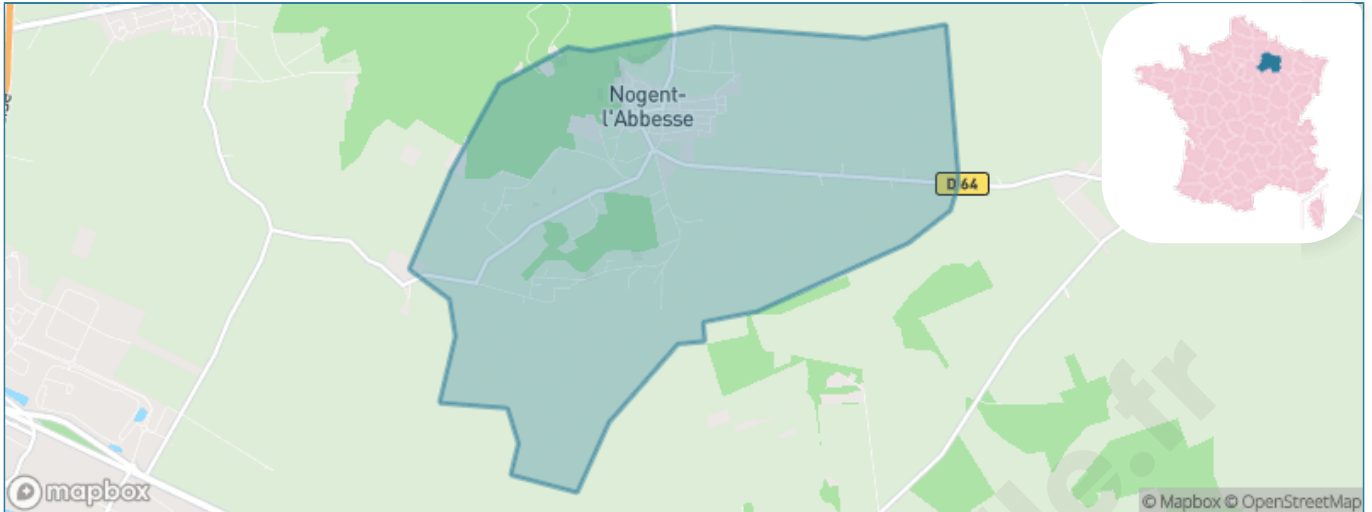

Version web

Ville de Nogent-l'Abbesse

Présenté par

BIEN dans
ma **VILLE** 

Sommaire

Situation géographique	3
Statistiques sur la population	4
Evolution du nombre d'habitants	4
Tranche d'âge	5
0-14 ans	5
15-29 ans	5
30-44 ans	5
45-59 ans	5
60-74 ans	5
75-89 ans	5
90 ans et +	5
Activité professionnelle	5
Agriculteurs	5
Artisans, Commerçants	5
Cadres et sup.	5
Professions intermédiaires	5
Employé	5
Ouvrier	5
Retraité	5
Autres	5
Niveau de diplôme	6
Sans diplôme ou CEP	6
Brevet, BEPC, DNB	6
CAP-BEP ou équivalent	6
BAC ou équivalent	6
BAC+2	6
BAC+3 ou +4	6
BAC+5 ou plus	6
Composition des ménages	6
Couple sans enfant	6
Couple avec enfant(s)	6
Famille monoparentale	6
Colocation / Autre	6
Personnes seules	6
Profils électoraux	7
Premier tour	7
Sécurité	8
Evolution du nombre d'infractions	8
Pour comparer	9
Services à la population	10
Commerce	10
Éducation	10
Villes autour de Nogent-l'Abbesse	12

Situation géographique

i Informations clés

- **Région** : Grand Est
- **Département** : Marne
- **Code postal** : 51420
- **Superficie** : 10 km²

Marne
LE DÉPARTEMENT

Statistiques sur la population

Nombre d'habitants