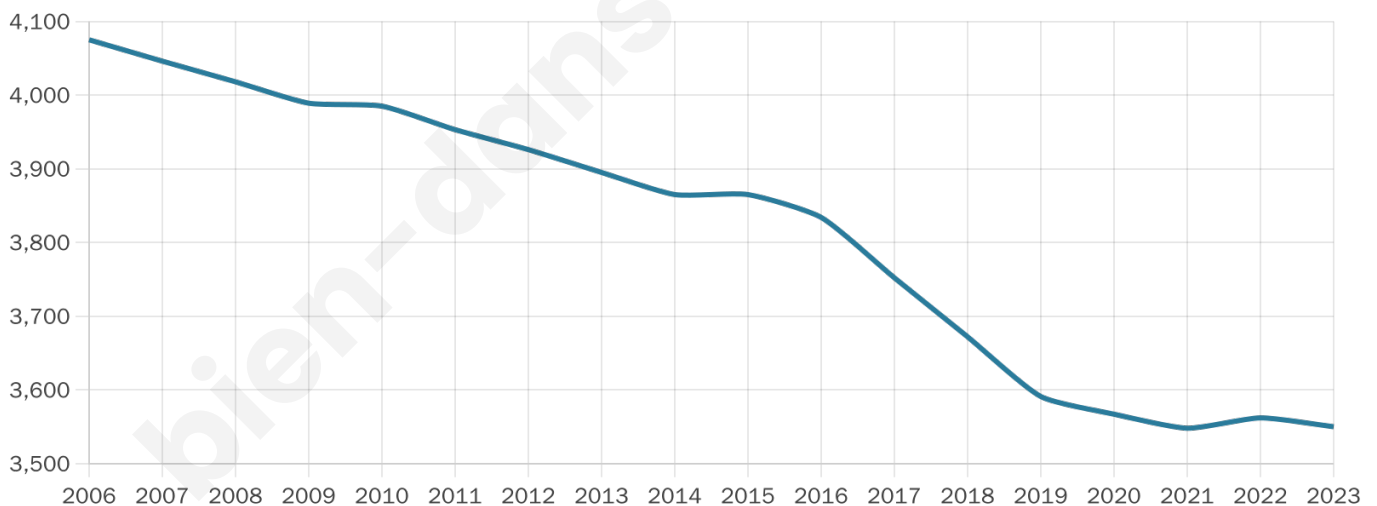

Age moyen

47 ans

Pop active

41.7%

Taux chômage

9.5%

Pop densité

66 h/km²

Revenu moyen

20 780 €/an

Evolution du nombre d'habitants

Sources : Institut national de la statistique et des études économiques (insee) selon Les dernières parutions officielles de 2024 portant sur les années 2020, 2021 et 2022.