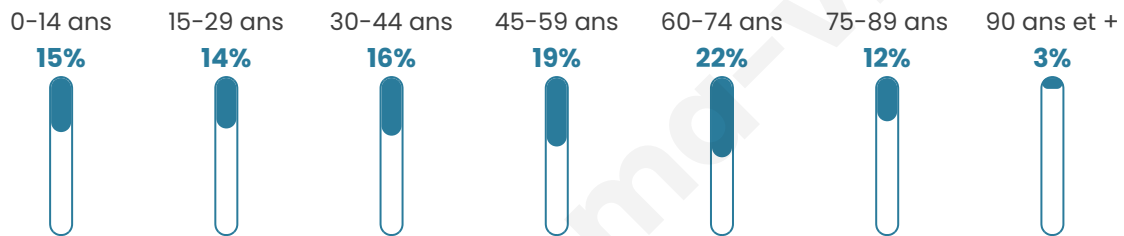

Age moyen

47 ans

Pop active

41.7%

Taux chômage

9.5%

Pop densité

66 h/km²

Revenu moyen

20 780 €/an

Evolution du nombre d'habitants

Sources : Institut national de la statistique et des études économiques (insee) selon Les dernières parutions officielles de 2024 portant sur les années 2020, 2021 et 2022.

Tranche d'âge

Activité professionnelle

Niveau de diplôme

Composition des ménages

Profils électoraux

Premier tour

	Marine LE PEN	36.11 %
	Emmanuel MACRON	25.17 %
	Jean-Luc MÉLENCHON	13.81 %
	Éric ZEMMOUR	5.84 %
	Valérie PÉCRESE	4.73 %
	Nicolas DUPONT-AIGNAN	3.93 %
	Jean LASSALLE	3.19 %
	Fabien ROUSSEL	2.23 %
	Yannick JADOT	1.81 %
	Anne HIDALGO	1.38 %
	Nathalie ARTHAUD	1.06 %
	Philippe POUTOU	0.74 %