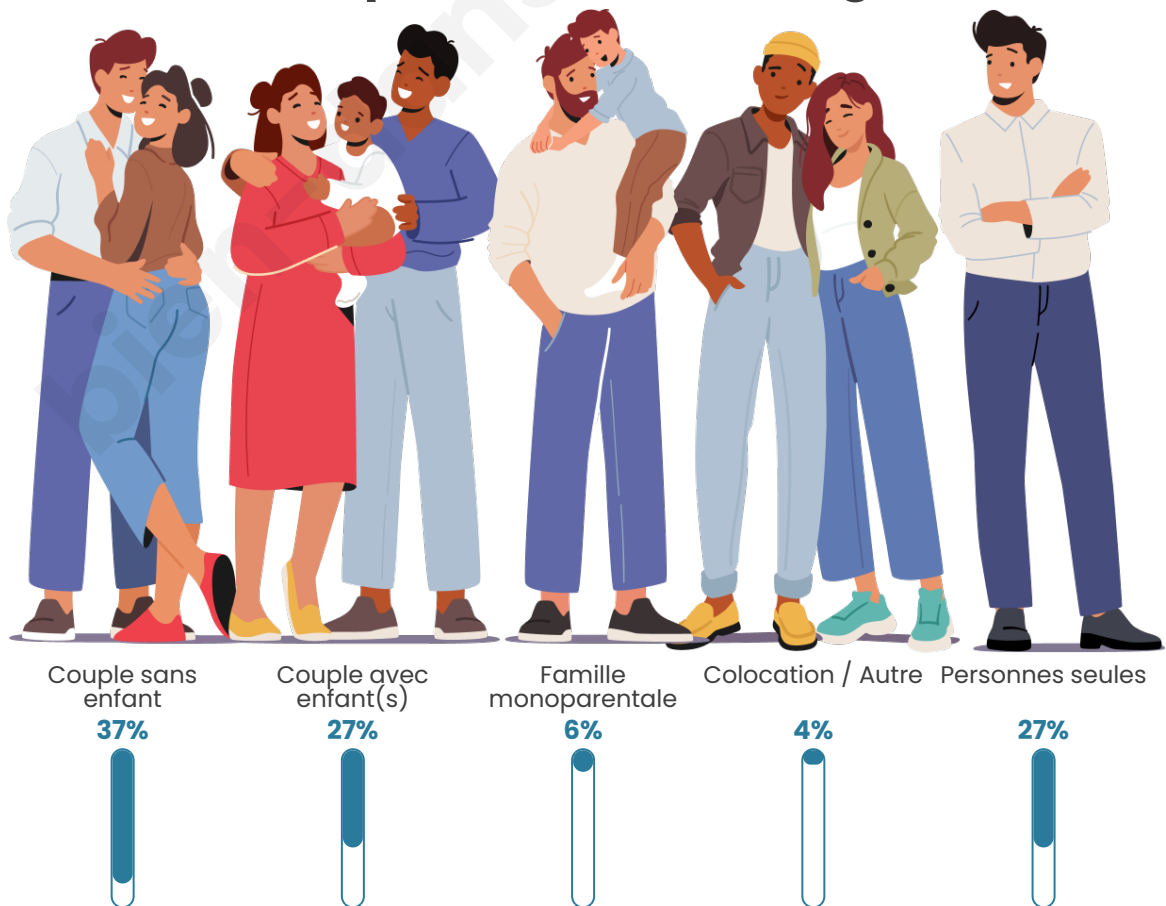

Tranche d'âge

Activité professionnelle

Niveau de diplôme

Composition des ménages

Profils électoraux

Premier tour

	Marine LE PEN	36.11 %
	Emmanuel MACRON	25.17 %
	Jean-Luc MÉLENCHON	13.81 %
	Éric ZEMMOUR	5.84 %
	Valérie PÉCRESE	4.73 %
	Nicolas DUPONT-AIGNAN	3.93 %
	Jean LASSALLE	3.19 %
	Fabien ROUSSEL	2.23 %
	Yannick JADOT	1.81 %
	Anne HIDALGO	1.38 %
	Nathalie ARTHAUD	1.06 %
	Philippe POUTOU	0.74 %