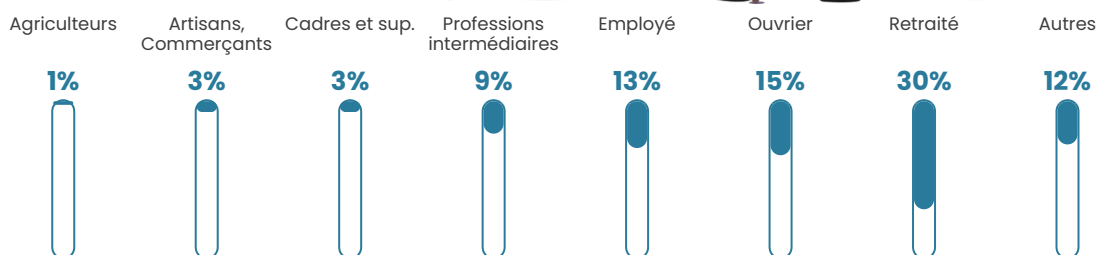

Revenu moyen

20 780 €/an

Evolution du nombre d'habitants

Sources : Institut national de la statistique et des études économiques (insee) selon Les dernières parutions officielles de 2024 portant sur les années 2020, 2021 et 2022.

Tranche d'âge

Activité professionnelle

Niveau de diplôme

Composition des ménages

Profils électoraux

Premier tour

	Marine LE PEN	36.11 %
	Emmanuel MACRON	25.17 %
	Jean-Luc MÉLENCHON	13.81 %
	Éric ZEMMOUR	5.84 %
	Valérie PÉCRESE	4.73 %
	Nicolas DUPONT-AIGNAN	3.93 %
	Jean LASSALLE	3.19 %
	Fabien ROUSSEL	2.23 %
	Yannick JADOT	1.81 %
	Anne HIDALGO	1.38 %
	Nathalie ARTHAUD	1.06 %
	Philippe POUTOU	0.74 %