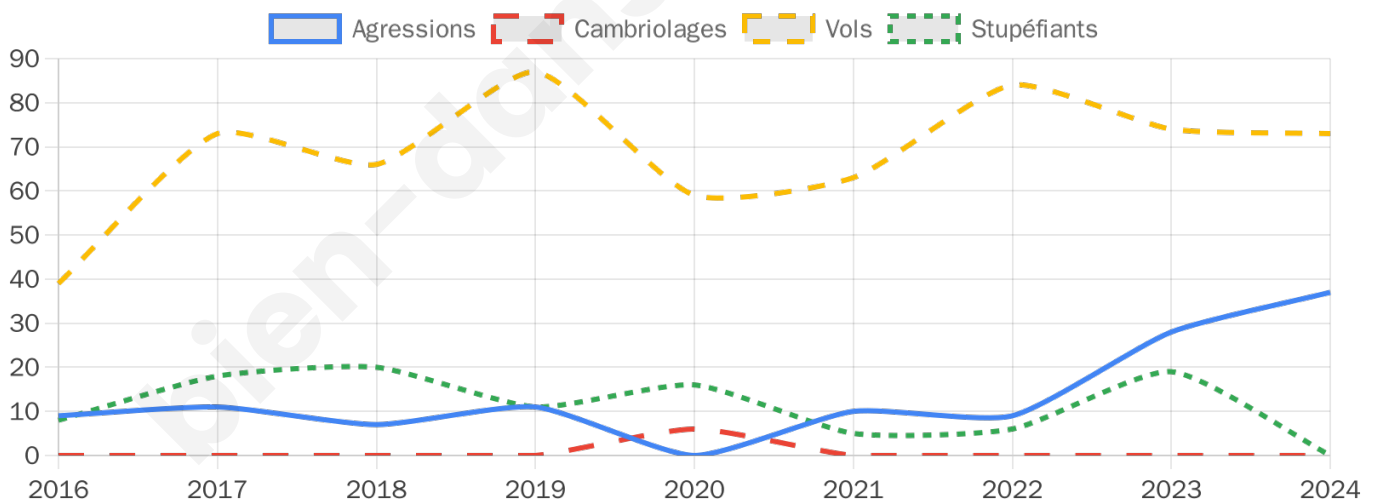

2 569 inscrits

Participation : 75.01%

Votes blancs : 1.40%

Votes nuls : 0.88%

Second tour

	Emmanuel MACRON	41,32 %
	Marine LE PEN	58,68 %

2 570 inscrits

Participation : 75.64%

Votes blancs : 4.94%

Votes nuls : 2.57%

Sécurité

Agressions physiques / sexuelles

37

Cambriolages

0

Vols / dégradations

73

Stupéfiants

0

Evolution du nombre d'infractions

Pour comparer

(en proportion du nombre d'habitants)

Sources : Bases statistiques communale, départementale et régionale de la délinquance enregistrée par la police et la gendarmerie nationales selon les dernières parutions officielles de 2025 portant sur l'année 2024 ([data.gouv](https://data.gouv.fr)).