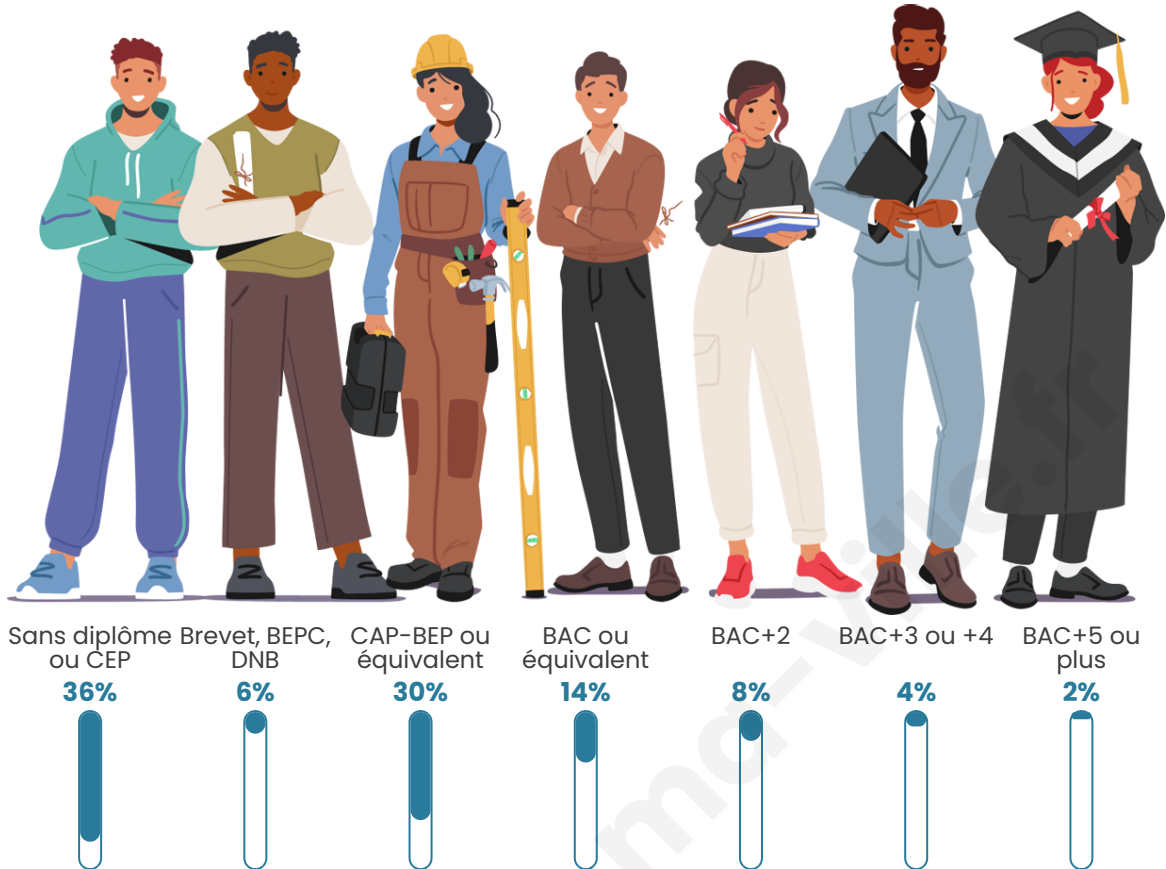

Tranche d'âge

Activité professionnelle

Niveau de diplôme

Composition des ménages

Profils électoraux

Premier tour

	Marine LE PEN	36.11 %
	Emmanuel MACRON	25.17 %
	Jean-Luc MÉLENCHON	13.81 %
	Éric ZEMMOUR	5.84 %
	Valérie PÉCRESE	4.73 %
	Nicolas DUPONT-AIGNAN	3.93 %
	Jean LASSALLE	3.19 %
	Fabien ROUSSEL	2.23 %
	Yannick JADOT	1.81 %
	Anne HIDALGO	1.38 %
	Nathalie ARTHAUD	1.06 %
	Philippe POUTOU	0.74 %