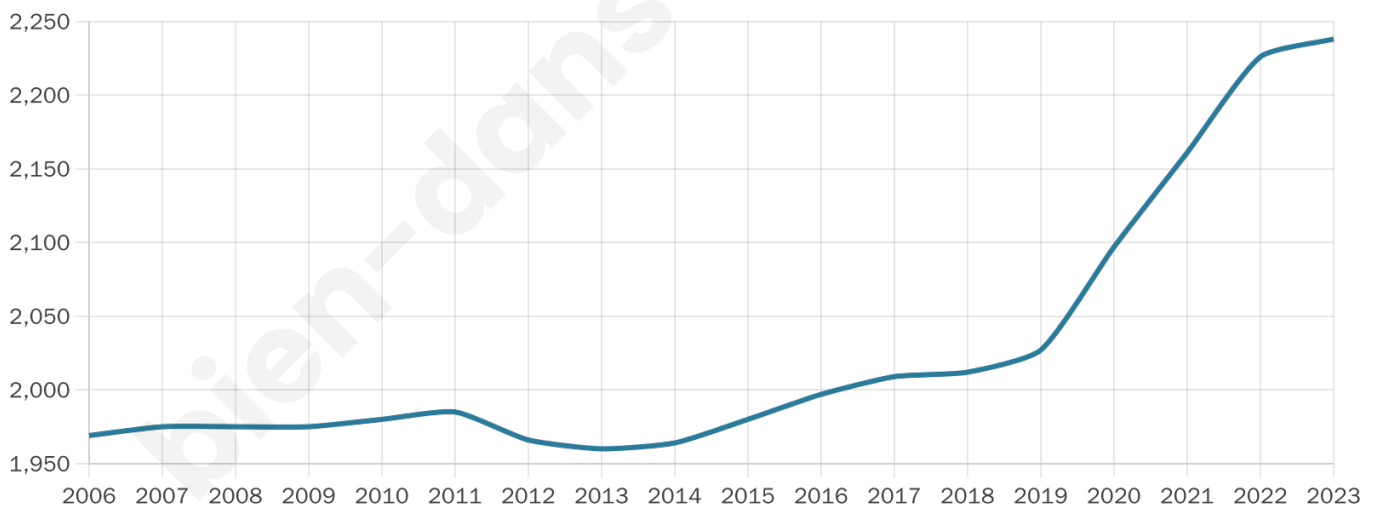

49 ans

Pop active

34.9%

Taux chômage

10%

Pop densité

203 h/km²

Revenu moyen

19 090 €/an

Evolution du nombre d'habitants

Sources : Institut national de la statistique et des études économiques (insee) selon Les dernières parutions officielles de 2024 portant sur les années 2020, 2021 et 2022.