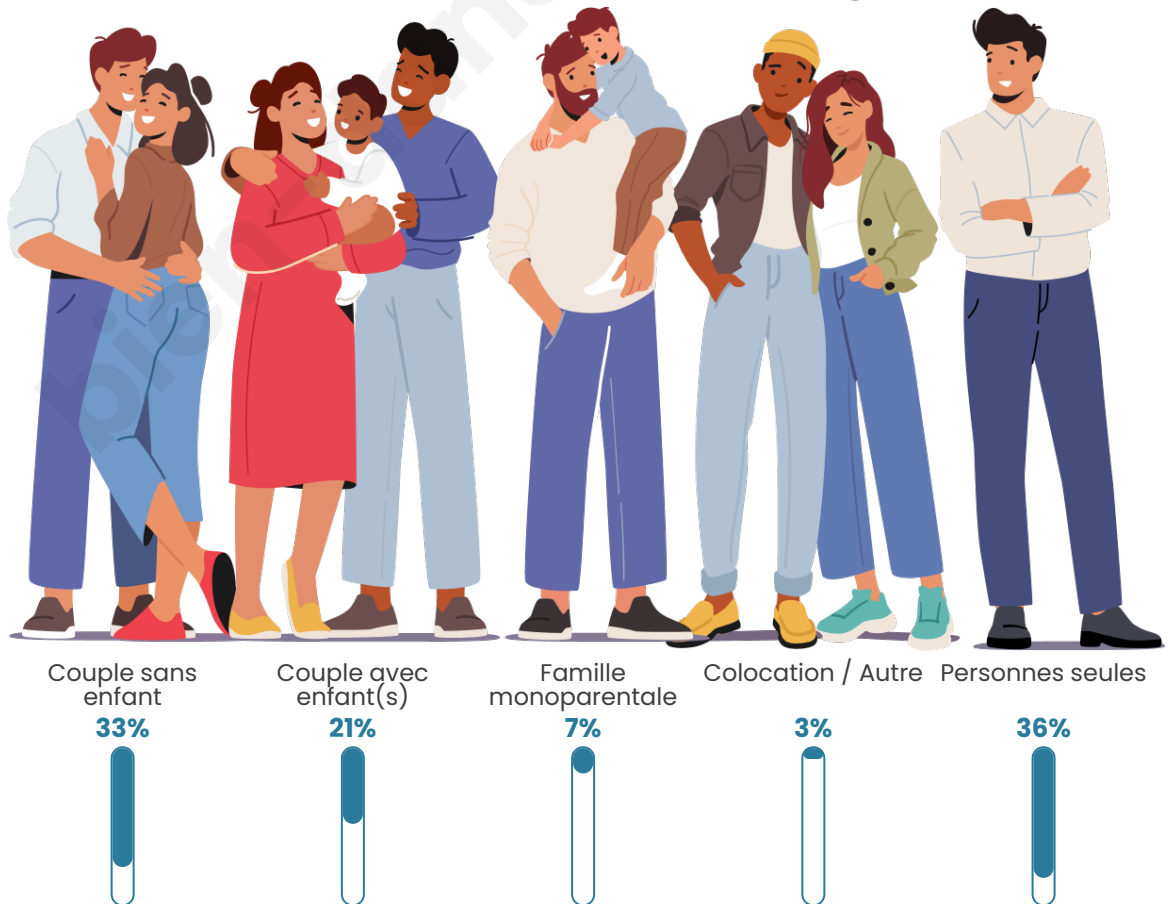

Tranche d'âge

Activité professionnelle

Niveau de diplôme

Composition des ménages

Profils électoraux

Premier tour

	Marine LE PEN	26.54 %
	Emmanuel MACRON	25.43 %
	Jean-Luc MÉLENCHON	17.15 %
	Jean LASSALLE	8.48 %
	Éric ZEMMOUR	7.16 %
	Anne HIDALGO	3.63 %
	Valérie PÉCRESE	3.43 %
	Fabien ROUSSEL	3.03 %
	Yannick JADOT	2.62 %
	Nicolas DUPONT-AIGNAN	2.12 %
	Nathalie ARTHAUD	0.20 %
	Philippe POUTOU	0.20 %