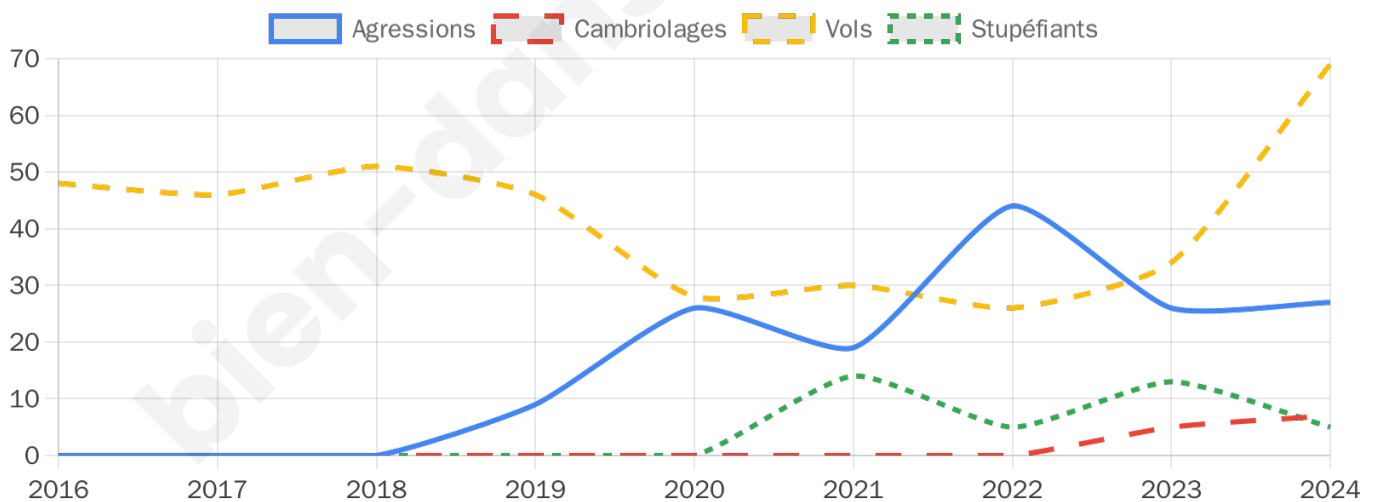

1 327 inscrits

Participation : 76.56%

Votes blancs : 1.48%

Votes nuls : 0.98%

Second tour

	Emmanuel MACRON	54,25 %
	Marine LE PEN	45,75 %

1 327 inscrits

Participation : 75.81%

Votes blancs : 7.06%

Votes nuls : 4.08%

Sécurité

Agressions physiques / sexuelles

27

Cambriolages

7

Vols / dégradations

69

Stupéfiants

5

Evolution du nombre d'infractions

Pour comparer

(en proportion du nombre d'habitants)

Sources : Bases statistiques communale, départementale et régionale de la délinquance enregistrée par la police et la gendarmerie nationales selon les dernières parutions officielles de 2025 portant sur l'année 2024 ([data.gouv](https://data.gouv.fr)).