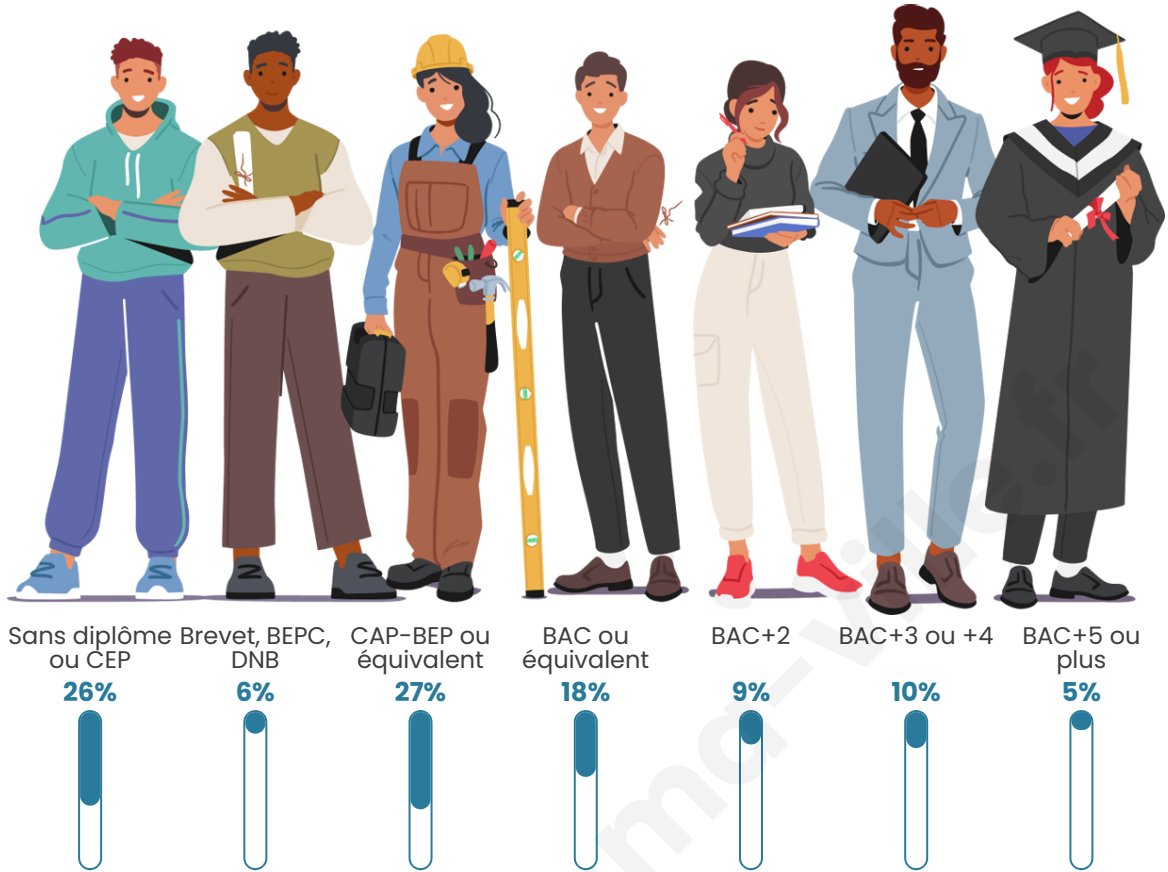

Tranche d'âge

Activité professionnelle

Niveau de diplôme

Composition des ménages

Profils électoraux

Premier tour

	Marine LE PEN	26.54 %
	Emmanuel MACRON	25.43 %
	Jean-Luc MÉLENCHON	17.15 %
	Jean LASSALLE	8.48 %
	Éric ZEMMOUR	7.16 %
	Anne HIDALGO	3.63 %
	Valérie PÉCRESE	3.43 %
	Fabien ROUSSEL	3.03 %
	Yannick JADOT	2.62 %
	Nicolas DUPONT-AIGNAN	2.12 %
	Nathalie ARTHAUD	0.20 %
	Philippe POUTOU	0.20 %