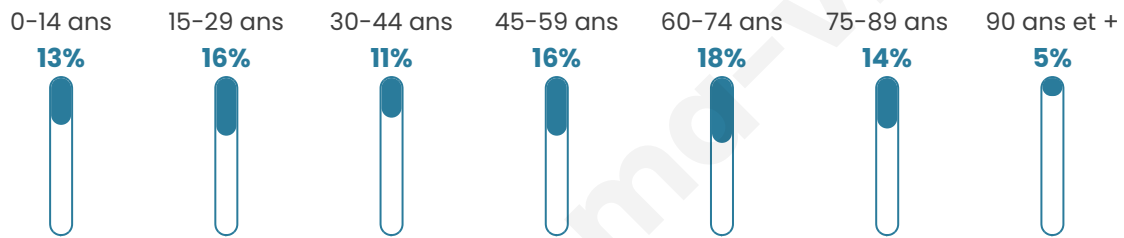

49 ans

Pop active

34.9%

Taux chômage

10%

Pop densité

203 h/km²

Revenu moyen

Tranche d'âge

Activité professionnelle

Niveau de diplôme

Composition des ménages

Profils électoraux

Premier tour

	Marine LE PEN	26.54 %
	Emmanuel MACRON	25.43 %
	Jean-Luc MÉLENCHON	17.15 %
	Jean LASSALLE	8.48 %
	Éric ZEMMOUR	7.16 %
	Anne HIDALGO	3.63 %
	Valérie PÉCRESE	3.43 %
	Fabien ROUSSEL	3.03 %
	Yannick JADOT	2.62 %
	Nicolas DUPONT-AIGNAN	2.12 %
	Nathalie ARTHAUD	0.20 %
	Philippe POUTOU	0.20 %