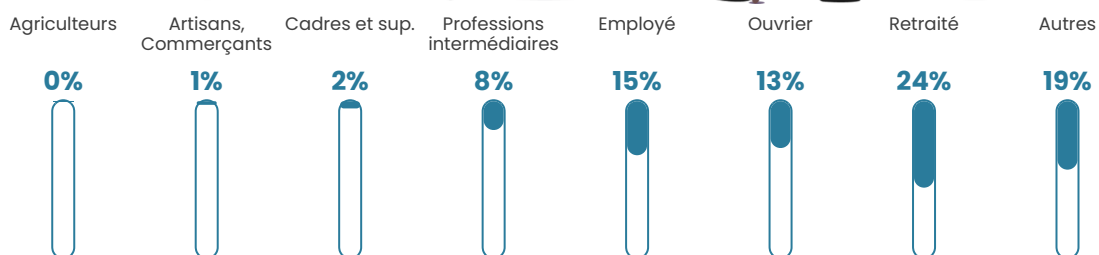

1 449 h/km²

Revenu moyen

18 650 €/an

Evolution du nombre d'habitants

Sources : Institut national de la statistique et des études économiques (insee) selon Les dernières parutions officielles de 2024 portant sur les années 2020, 2021 et 2022.

Tranche d'âge

Activité professionnelle

Niveau de diplôme

Composition des ménages

Profils électoraux

Premier tour

	Marine LE PEN	48.45 %
	Emmanuel MACRON	19.51 %
	Jean-Luc MÉLENCHON	14.60 %
	Éric ZEMMOUR	3.65 %
	Fabien ROUSSEL	3.46 %
	Anne HIDALGO	2.33 %
	Jean LASSALLE	1.76 %
	Nicolas DUPONT-AIGNAN	1.62 %
	Valérie PÉCRESSE	1.57 %
	Yannick JADOT	1.44 %
	Philippe POUTOU	0.86 %
	Nathalie ARTHAUD	0.74 %