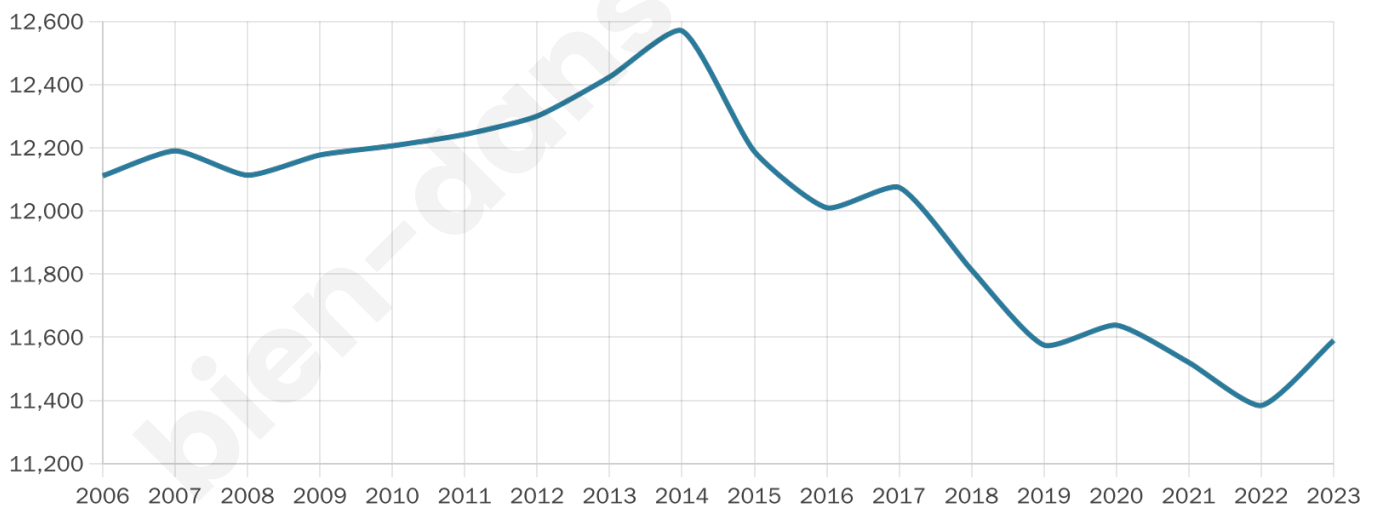

Version web

Ville de Noeux-les-Mines

Présenté par

BIEN dans
ma **VILLE** 

Sommaire

Situation géographique	3
Statistiques sur la population	4
Evolution du nombre d'habitants	4
Tranche d'âge	5
0-14 ans	5
15-29 ans	5
30-44 ans	5
45-59 ans	5
60-74 ans	5
75-89 ans	5
90 ans et +	5
Activité professionnelle	5
Agriculteurs	5
Artisans, Commerçants	5
Cadres et sup.	5
Professions intermédiaires	5
Employé	5
Ouvrier	5
Retraité	5
Autres	5
Niveau de diplôme	6
Sans diplôme ou CEP	6
Brevet, BEPC, DNB	6
CAP-BEP ou équivalent	6
BAC ou équivalent	6
BAC+2	6
BAC+3 ou +4	6
BAC+5 ou plus	6
Composition des ménages	6
Couple sans enfant	6
Couple avec enfant(s)	6
Famille monoparentale	6
Colocation / Autre	6
Personnes seules	6
Profil électoraux	7
Premier tour	7
Sécurité	8
Evolution du nombre d'infractions	8
Pour comparer	9
Services à la population	10
Commerce	10
Éducation	10
Villes autour de Noeux-les-Mines	11
Avis sur la ville de Noeux-les-Mines	12
Moyenne par critère	12
Villes autour de Noeux-les-Mines	12
Répartition des avis par note	12
Répartition des avis par note	12

11 590

Age moyen

42 ans

Pop active

40.4%

Taux chômage

12.9%

Pop densité

1 449 h/km²

Revenu moyen

18 650 €/an

Evolution du nombre d'habitants

Sources : Institut national de la statistique et des études économiques (insee) selon Les dernières parutions officielles de 2024 portant sur les années 2020, 2021 et 2022.