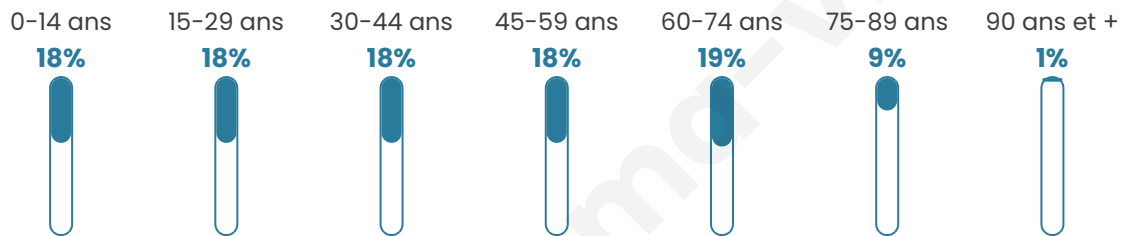

11 590

Age moyen

42 ans

Pop active

40.4%

Taux chômage

12.9%

Pop densité

1 449 h/km²

Revenu moyen

18 650 €/an

Evolution du nombre d'habitants

Sources : Institut national de la statistique et des études économiques (insee) selon Les dernières parutions officielles de 2024 portant sur les années 2020, 2021 et 2022.

Tranche d'âge

Activité professionnelle

Niveau de diplôme

Composition des ménages

Profils électoraux

Premier tour

	Marine LE PEN	48.45 %
	Emmanuel MACRON	19.51 %
	Jean-Luc MÉLENCHON	14.60 %
	Éric ZEMMOUR	3.65 %
	Fabien ROUSSEL	3.46 %
	Anne HIDALGO	2.33 %
	Jean LASSALLE	1.76 %
	Nicolas DUPONT-AIGNAN	1.62 %
	Valérie PÉCRESSE	1.57 %
	Yannick JADOT	1.44 %
	Philippe POUTOU	0.86 %
	Nathalie ARTHAUD	0.74 %

8 599 inscrits

Participation : 70.26%

Votes blancs : 1.16%

Votes nuls : 0.88%

Second tour

	Emmanuel MACRON	32,77 %
	Marine LE PEN	67,23 %

8 606 inscrits

Participation : 72.01%