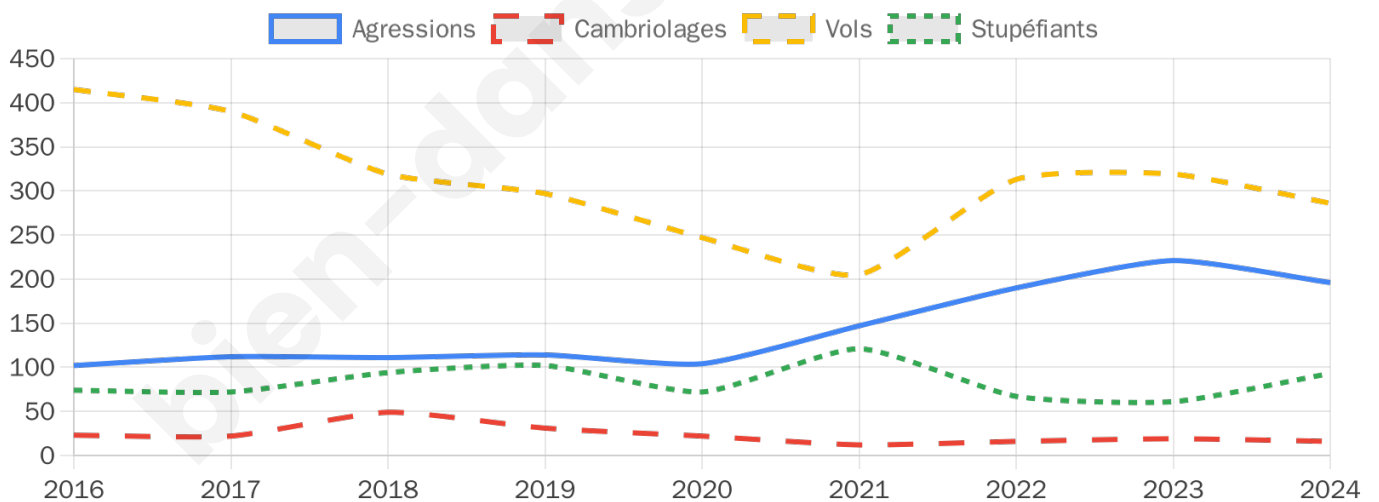

8 599 inscrits

Participation : 70.26%

Votes blancs : 1.16%

Votes nuls : 0.88%

Second tour

	Emmanuel MACRON	32,77 %
	Marine LE PEN	67,23 %

8 606 inscrits

Participation : 72.01%

Votes blancs : 4.63%

Votes nuls : 2.11%

Sécurité

Agressions physiques / sexuelles

196

Cambriolages

16

Vols / dégradations

286

Stupéfiants

93

Evolution du nombre d'infractions

Pour comparer

(en proportion du nombre d'habitants)

Sources : Bases statistiques communale, départementale et régionale de la délinquance enregistrée par la police et la gendarmerie nationales selon les dernières parutions officielles de 2025 portant sur l'année 2024 ([data.gouv](https://data.gouv.fr)).