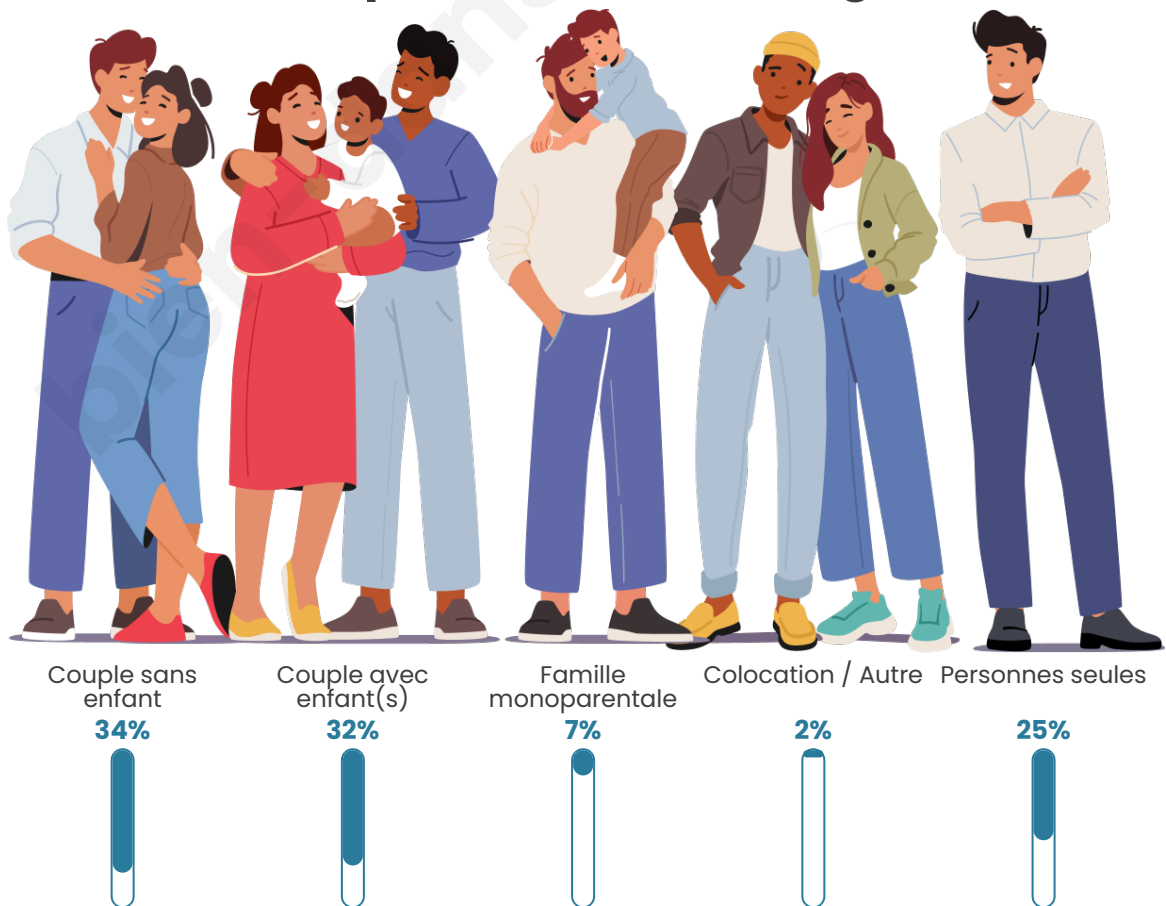

Tranche d'âge

Activité professionnelle

Niveau de diplôme

Composition des ménages

Profils électoraux

Premier tour

	Marine LE PEN	48.45 %
	Emmanuel MACRON	19.51 %
	Jean-Luc MÉLENCHON	14.60 %
	Éric ZEMMOUR	3.65 %
	Fabien ROUSSEL	3.46 %
	Anne HIDALGO	2.33 %
	Jean LASSALLE	1.76 %
	Nicolas DUPONT-AIGNAN	1.62 %
	Valérie PÉCRESSE	1.57 %
	Yannick JADOT	1.44 %
	Philippe POUTOU	0.86 %
	Nathalie ARTHAUD	0.74 %