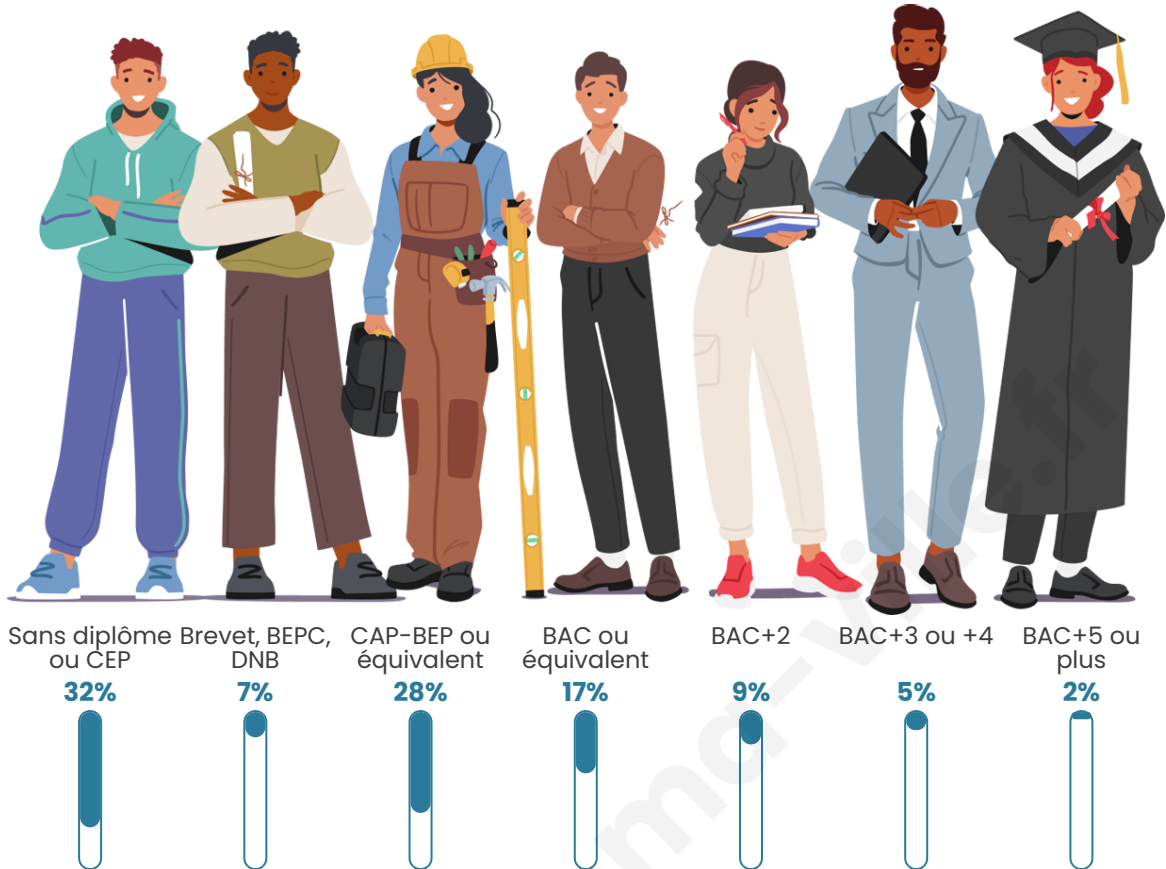

11 590

Age moyen

42 ans

Pop active

40.4%

Taux chômage

12.9%

Pop densité

Tranche d'âge

Activité professionnelle

Niveau de diplôme

Composition des ménages

Profils électoraux

Premier tour

	Marine LE PEN	48.45 %
	Emmanuel MACRON	19.51 %
	Jean-Luc MÉLENCHON	14.60 %
	Éric ZEMMOUR	3.65 %
	Fabien ROUSSEL	3.46 %
	Anne HIDALGO	2.33 %
	Jean LASSALLE	1.76 %
	Nicolas DUPONT-AIGNAN	1.62 %
	Valérie PÉCRESSE	1.57 %
	Yannick JADOT	1.44 %
	Philippe POUTOU	0.86 %
	Nathalie ARTHAUD	0.74 %