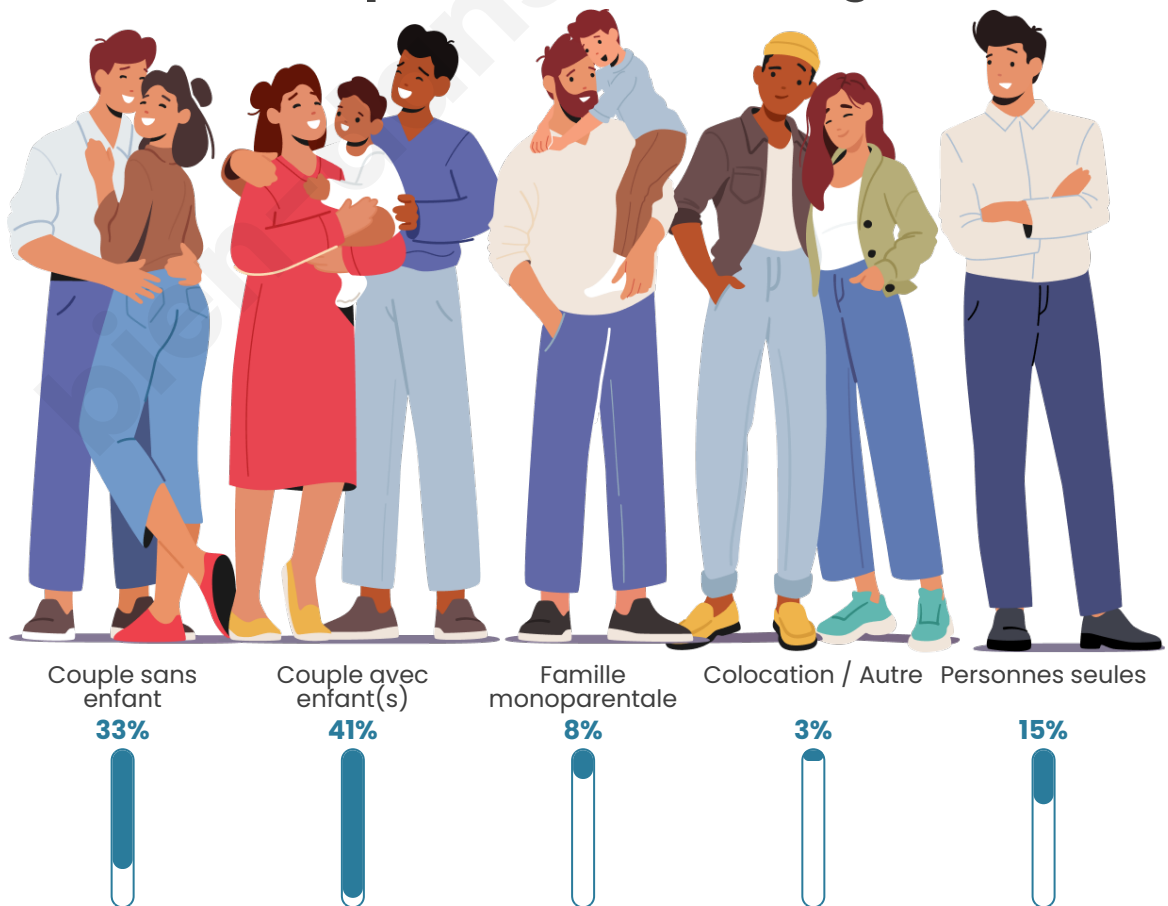

Tranche d'âge

Activité professionnelle

Niveau de diplôme

Composition des ménages

Profils électoraux

Premier tour

	Marine LE PEN	31.23 %
	Emmanuel MACRON	21.10 %
	Jean-Luc MÉLENCHON	20.68 %
	Éric ZEMMOUR	6.13 %
	Jean LASSALLE	5.83 %
	Yannick JADOT	4.36 %
	Valérie PÉCRESE	2.89 %
	Fabien ROUSSEL	2.71 %
	Anne HIDALGO	2.00 %
	Nicolas DUPONT-AIGNAN	2.00 %
	Philippe POUTOU	0.59 %
	Nathalie ARTHAUD	0.47 %