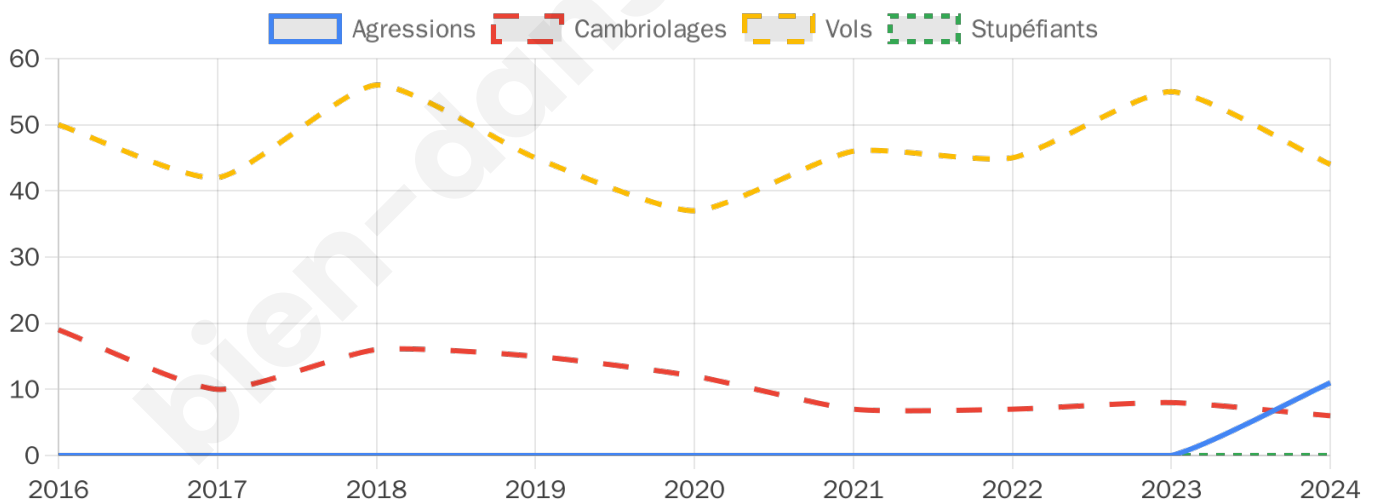

Sécurité

Agressions physiques / sexuelles

11

Cambriolages

6

Vols / dégradations

44

Stupéfiants

0

Evolution du nombre d'infractions