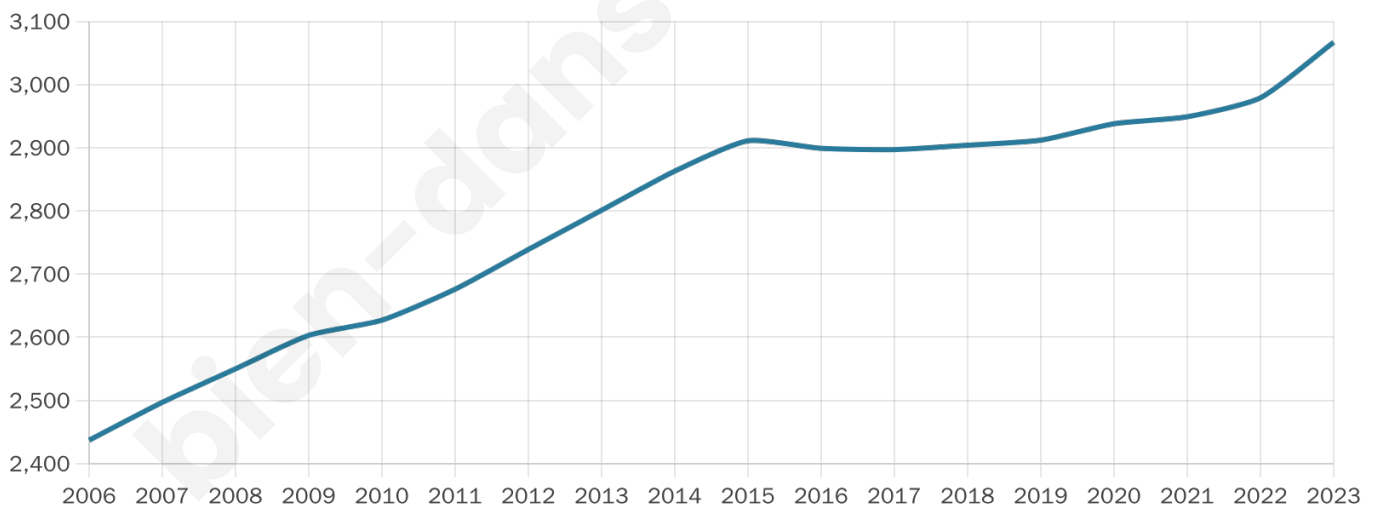

Version web

Ville de Noé

Présenté par

BIEN dans
ma **VILLE** 

Sommaire

Situation géographique	3
Statistiques sur la population	4
Evolution du nombre d'habitants	4
Tranche d'âge	5
0-14 ans	5
15-29 ans	5
30-44 ans	5
45-59 ans	5
60-74 ans	5
75-89 ans	5
90 ans et +	5
Activité professionnelle	5
Agriculteurs	5
Artisans, Commerçants	5
Cadres et sup.	5
Professions intermédiaires	5
Employé	5
Ouvrier	5
Retraité	5
Autres	5
Niveau de diplôme	6
Sans diplôme ou CEP	6
Brevet, BEPC, DNB	6
CAP-BEP ou équivalent	6
BAC ou équivalent	6
BAC+2	6
BAC+3 ou +4	6
BAC+5 ou plus	6
Composition des ménages	6
Couple sans enfant	6
Couple avec enfant(s)	6
Famille monoparentale	6
Colocation / Autre	6
Personnes seules	6
Profils électoraux	7
Premier tour	7
Sécurité	8
Evolution du nombre d'infractions	8
Pour comparer	9
Services à la population	10
Commerce	10
Éducation	10
Villes autour de Noé	11

Age moyen

40 ans

Pop active

46.3%

Taux chômage

9.4%

Pop densité

341 h/km²

Revenu moyen

23 270 €/an

Evolution du nombre d'habitants

Sources : Institut national de la statistique et des études économiques (insee) selon Les dernières parutions officielles de 2024 portant sur les années 2020, 2021 et 2022.