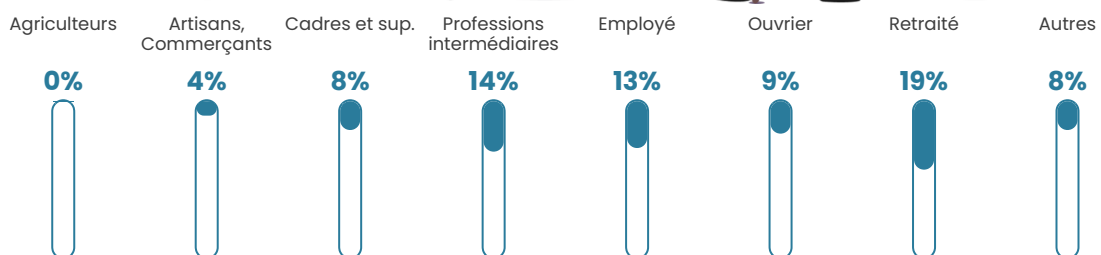

Revenu moyen

23 270 €/an

Evolution du nombre d'habitants

Sources : Institut national de la statistique et des études économiques (insee) selon Les dernières parutions officielles de 2024 portant sur les années 2020, 2021 et 2022.

Tranche d'âge

Activité professionnelle

Niveau de diplôme

Composition des ménages

Profils électoraux

Premier tour

	Marine LE PEN	31.23 %
	Emmanuel MACRON	21.10 %
	Jean-Luc MÉLENCHON	20.68 %
	Éric ZEMMOUR	6.13 %
	Jean LASSALLE	5.83 %
	Yannick JADOT	4.36 %
	Valérie PÉCRESE	2.89 %
	Fabien ROUSSEL	2.71 %
	Anne HIDALGO	2.00 %
	Nicolas DUPONT-AIGNAN	2.00 %
	Philippe POUTOU	0.59 %
	Nathalie ARTHAUD	0.47 %