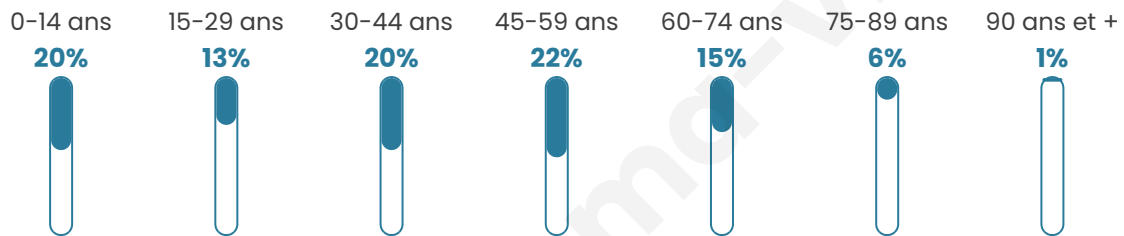

Age moyen

40 ans

Pop active

46.3%

Taux chômage

9.4%

Pop densité

341 h/km²

Revenu moyen

23 270 €/an

Evolution du nombre d'habitants

Sources : Institut national de la statistique et des études économiques (insee) selon Les dernières parutions officielles de 2024 portant sur les années 2020, 2021 et 2022.

Tranche d'âge

Activité professionnelle

Niveau de diplôme

Composition des ménages

Profils électoraux

Premier tour

	Marine LE PEN	31.23 %
	Emmanuel MACRON	21.10 %
	Jean-Luc MÉLENCHON	20.68 %
	Éric ZEMMOUR	6.13 %
	Jean LASSALLE	5.83 %
	Yannick JADOT	4.36 %
	Valérie PÉCRESE	2.89 %
	Fabien ROUSSEL	2.71 %
	Anne HIDALGO	2.00 %
	Nicolas DUPONT-AIGNAN	2.00 %
	Philippe POUTOU	0.59 %
	Nathalie ARTHAUD	0.47 %

2 199 inscrits

Participation : 78.94%

Votes blancs : 1.79%

Votes nuls : 0.46%

Second tour

	Emmanuel MACRON	48,12 %
	Marine LE PEN	51,88 %

2 203 inscrits

Participation : 75.26%