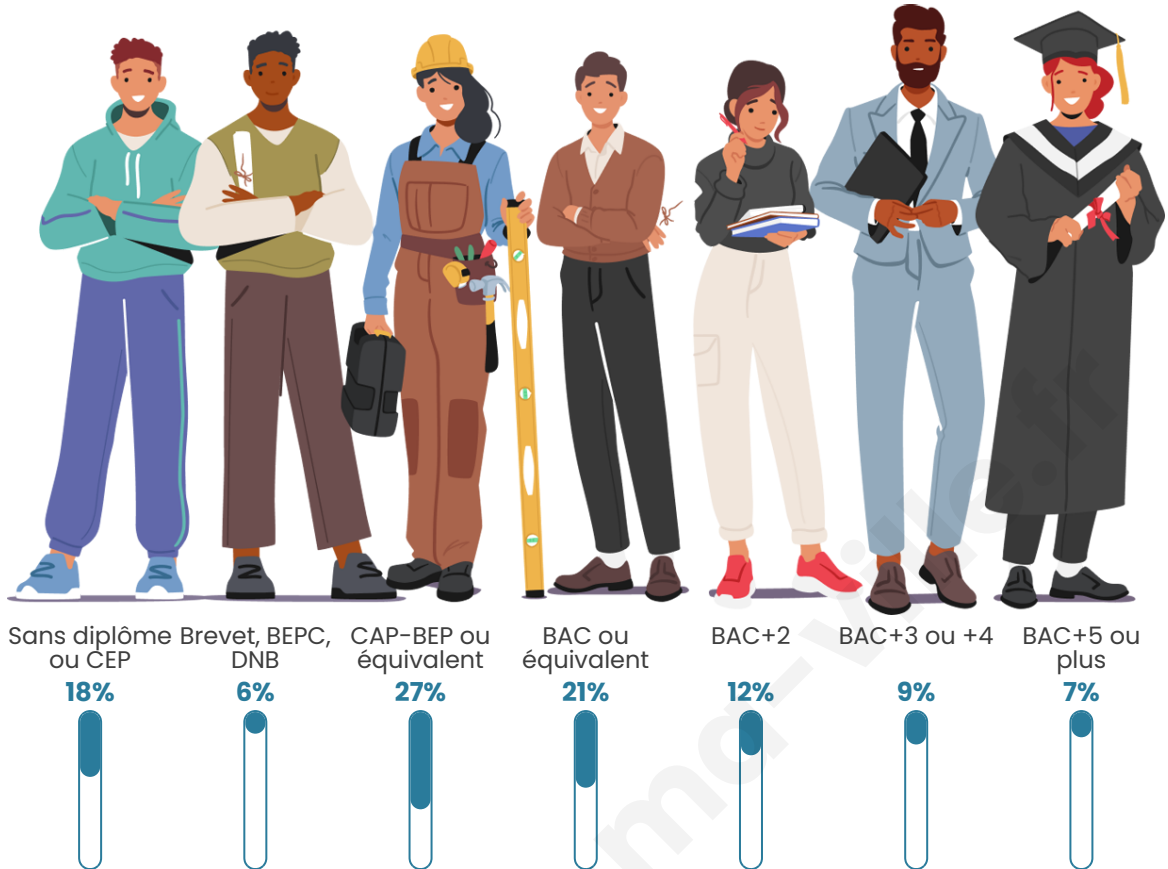

Tranche d'âge

Activité professionnelle

Niveau de diplôme

Composition des ménages

Profils électoraux

Premier tour

	Marine LE PEN	31.23 %
	Emmanuel MACRON	21.10 %
	Jean-Luc MÉLENCHON	20.68 %
	Éric ZEMMOUR	6.13 %
	Jean LASSALLE	5.83 %
	Yannick JADOT	4.36 %
	Valérie PÉCRESE	2.89 %
	Fabien ROUSSEL	2.71 %
	Anne HIDALGO	2.00 %
	Nicolas DUPONT-AIGNAN	2.00 %
	Philippe POUTOU	0.59 %
	Nathalie ARTHAUD	0.47 %