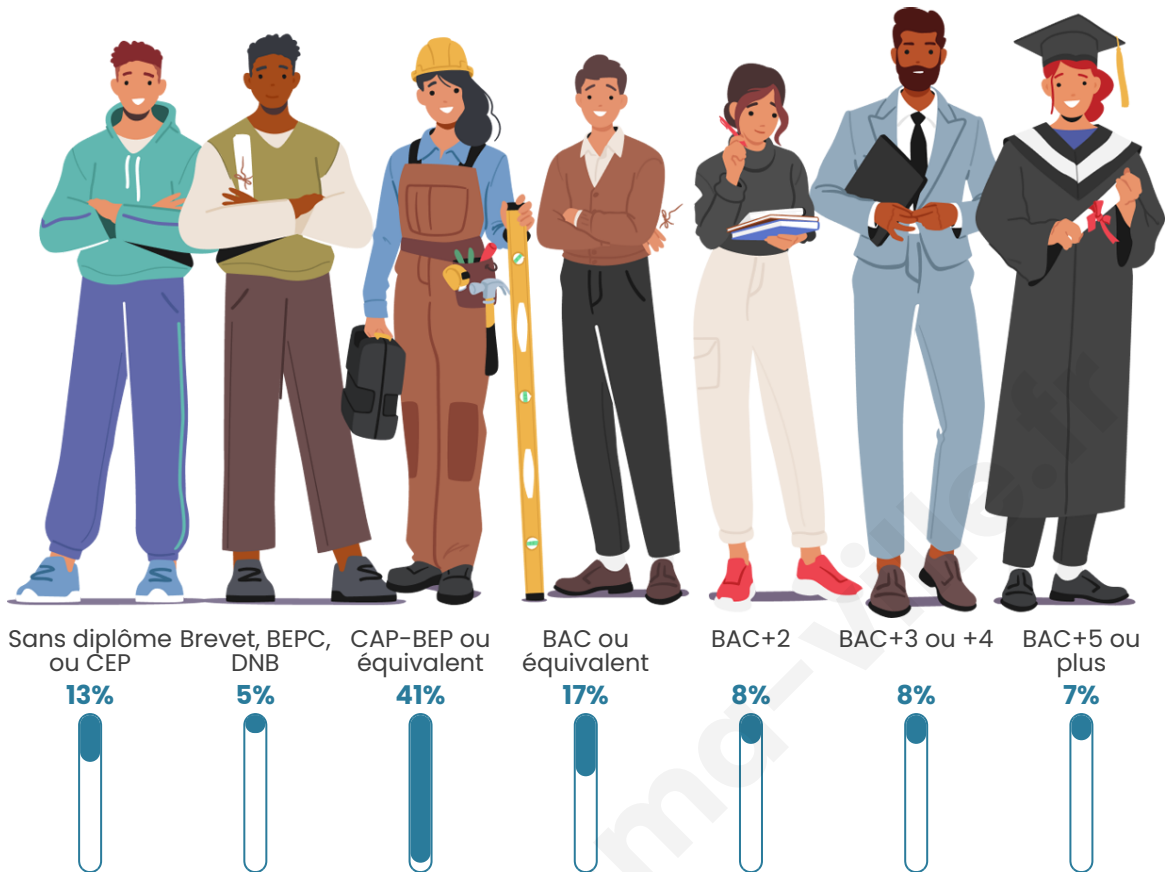

Statistiques sur la population

Nombre d'habitants

204

Age moyen

46 ans

Pop active

49%

Taux chômage

Tranche d'âge

Activité professionnelle

Niveau de diplôme

Composition des ménages

Profils électoraux

Premier tour

	Marine LE PEN	33.33 %
	Jean-Luc MÉLENCHON	19.70 %
	Emmanuel MACRON	18.18 %
	Éric ZEMMOUR	8.33 %
	Valérie PÉCRESE	5.30 %
	Nicolas DUPONT-AIGNAN	4.55 %
	Jean LASSALLE	3.03 %
	Fabien ROUSSEL	2.27 %
	Anne HIDALGO	2.27 %
	Nathalie ARTHAUD	1.52 %
	Yannick JADOT	0.76 %
	Philippe POUTOU	0.76 %