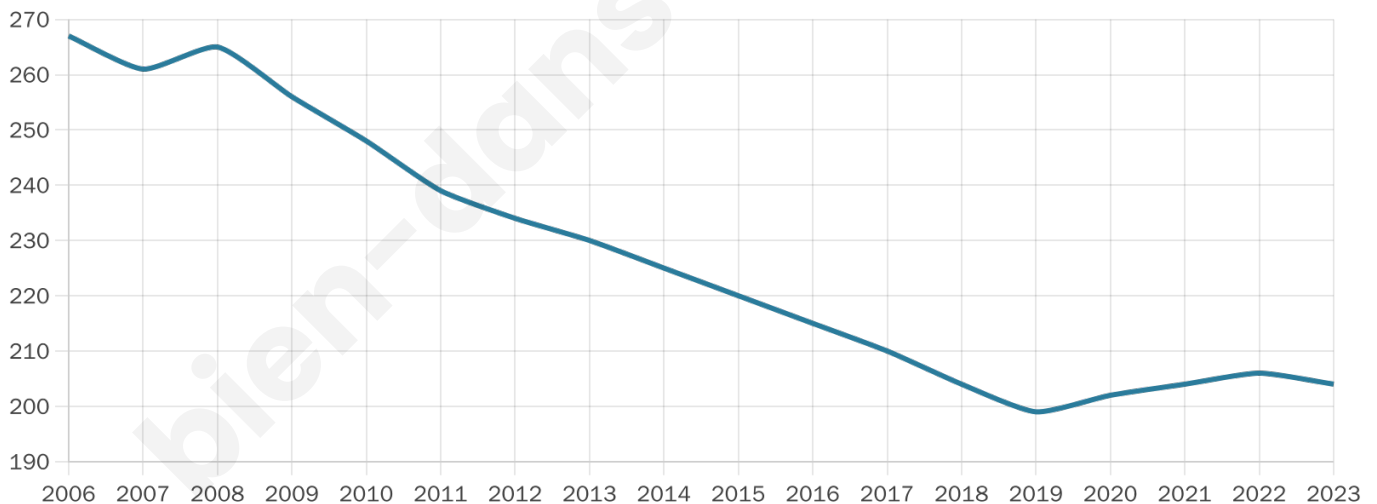

Statistiques sur la population

Nombre d'habitants

204

Age moyen

46 ans

Pop active

49%

Taux chômage

3.8%

Pop densité

9 h/km²

Revenu moyen

21 740 €/an

Evolution du nombre d'habitants

Sources : Institut national de la statistique et des études économiques (insee) selon Les dernières parutions officielles de 2024 portant sur les années 2020, 2021 et 2022.

Tranche d'âge

Activité professionnelle

Niveau de diplôme

Composition des ménages

Profils électoraux

Premier tour

	Marine LE PEN	33.33 %
	Jean-Luc MÉLENCHON	19.70 %
	Emmanuel MACRON	18.18 %
	Éric ZEMMOUR	8.33 %
	Valérie PÉCRESE	5.30 %
	Nicolas DUPONT-AIGNAN	4.55 %
	Jean LASSALLE	3.03 %
	Fabien ROUSSEL	2.27 %
	Anne HIDALGO	2.27 %
	Nathalie ARTHAUD	1.52 %
	Yannick JADOT	0.76 %
	Philippe POUTOU	0.76 %