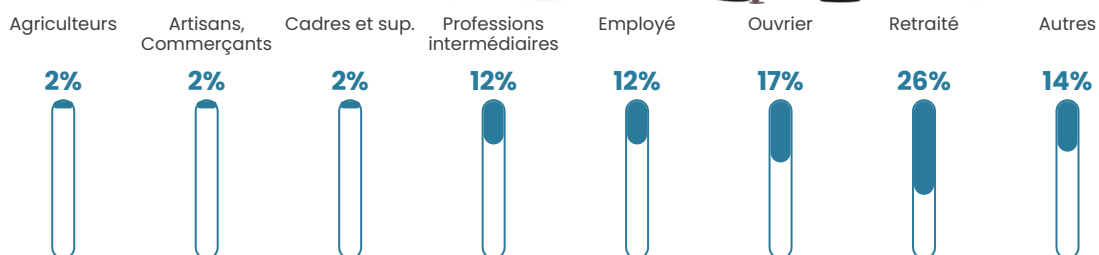

3.8%

Pop densité

9 h/km²

Revenu moyen

21 740 €/an

Evolution du nombre d'habitants

Sources : Institut national de la statistique et des études économiques (insee) selon Les dernières parutions officielles de 2024 portant sur les années 2020, 2021 et 2022.

Tranche d'âge

Activité professionnelle

Niveau de diplôme

Composition des ménages

Profils électoraux

Premier tour

	Marine LE PEN	33.33 %
	Jean-Luc MÉLENCHON	19.70 %
	Emmanuel MACRON	18.18 %
	Éric ZEMMOUR	8.33 %
	Valérie PÉCRESE	5.30 %
	Nicolas DUPONT-AIGNAN	4.55 %
	Jean LASSALLE	3.03 %
	Fabien ROUSSEL	2.27 %
	Anne HIDALGO	2.27 %
	Nathalie ARTHAUD	1.52 %
	Yannick JADOT	0.76 %
	Philippe POUTOU	0.76 %