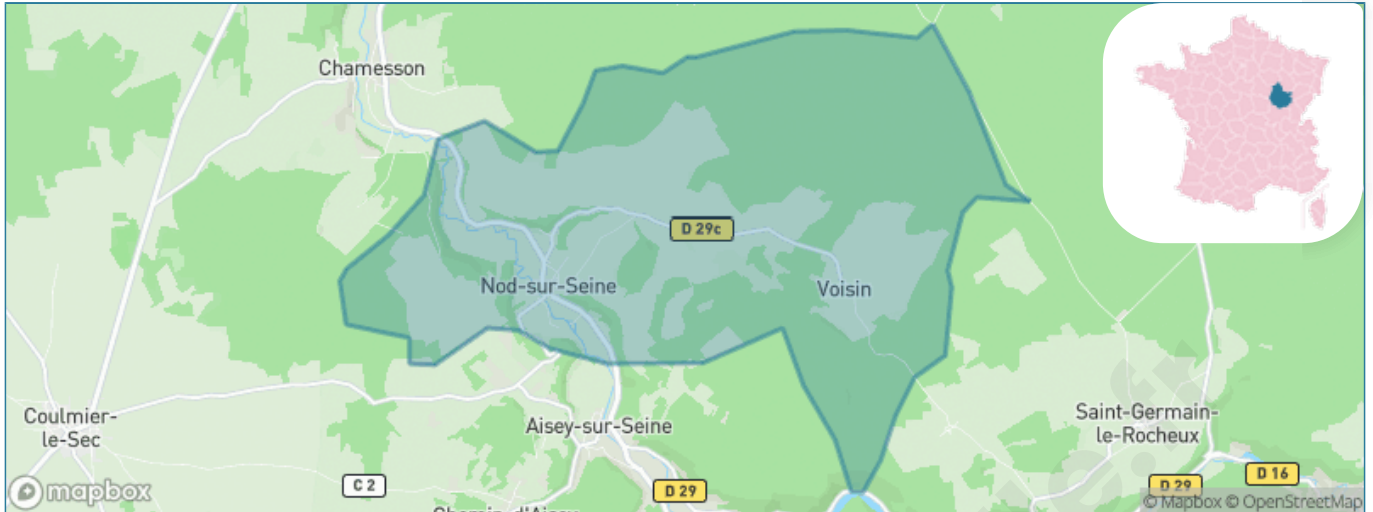

Version web

Ville de Nod-sur-Seine

Présenté par

Sommaire

Situation géographique	3
Statistiques sur la population	4
Evolution du nombre d'habitants	4
Tranche d'âge	5
0-14 ans	5
15-29 ans	5
30-44 ans	5
45-59 ans	5
60-74 ans	5
75-89 ans	5
90 ans et +	5
Activité professionnelle	5
Agriculteurs	5
Artisans, Commerçants	5
Cadres et sup.	5
Professions intermédiaires	5
Employé	5
Ouvrier	5
Retraité	5
Autres	5
Niveau de diplôme	6
Sans diplôme ou CEP	6
Brevet, BEPC, DNB	6
CAP-BEP ou équivalent	6
BAC ou équivalent	6
BAC+2	6
BAC+3 ou +4	6
BAC+5 ou plus	6
Composition des ménages	6
Couple sans enfant	6
Couple avec enfant(s)	6
Famille monoparentale	6
Colocation / Autre	6
Personnes seules	6
Profils électoraux	7
Premier tour	7
Sécurité	8
Evolution du nombre d'infractions	8
Pour comparer	9
Services à la population	10
Commerce	10
Éducation	10
Villes autour de Nod-sur-Seine	12

Situation géographique

i Informations clés

- **Région** : Bourgogne-Franche-Comté
- **Département** : Côte-d'or
- **Code postal** : 21400
- **Superficie** : 24 km²

RÉGION
BOURGOGNE
FRANCHE
COMTE

Côte
d'Or
LE DÉPARTEMENT