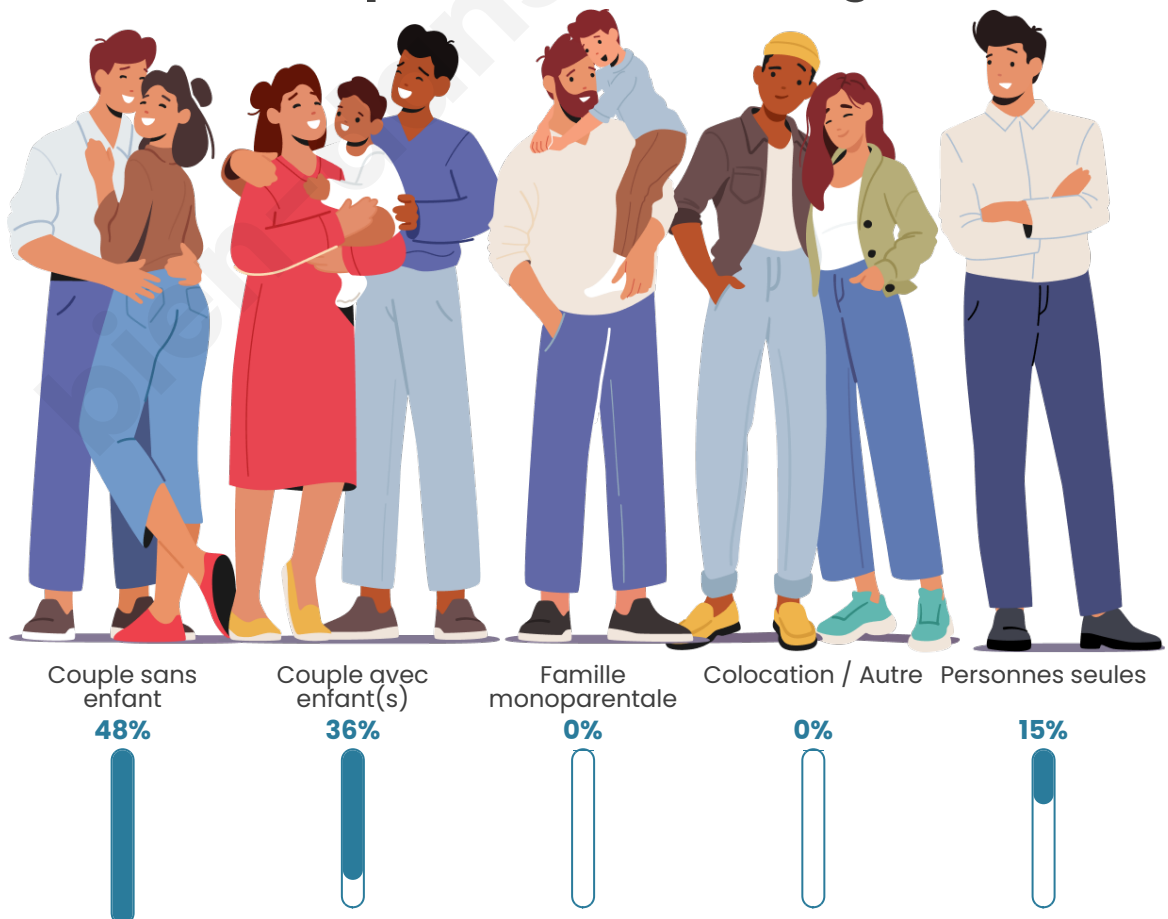

Tranche d'âge

Activité professionnelle

Niveau de diplôme

Composition des ménages

Profils électoraux

Premier tour

	Marine LE PEN	33.33 %
	Jean-Luc MÉLENCHON	19.70 %
	Emmanuel MACRON	18.18 %
	Éric ZEMMOUR	8.33 %
	Valérie PÉCRESE	5.30 %
	Nicolas DUPONT-AIGNAN	4.55 %
	Jean LASSALLE	3.03 %
	Fabien ROUSSEL	2.27 %
	Anne HIDALGO	2.27 %
	Nathalie ARTHAUD	1.52 %
	Yannick JADOT	0.76 %
	Philippe POUTOU	0.76 %