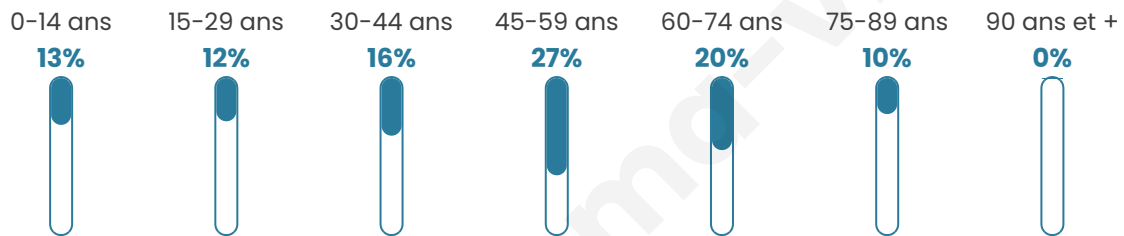

Statistiques sur la population

Nombre d'habitants

204

Age moyen

46 ans

Pop active

49%

Taux chômage

3.8%

Pop densité

9 h/km²

Revenu moyen

21 740 €/an

Evolution du nombre d'habitants

Sources : Institut national de la statistique et des études économiques (insee) selon Les dernières parutions officielles de 2024 portant sur les années 2020, 2021 et 2022.

Tranche d'âge

Activité professionnelle

Niveau de diplôme

Composition des ménages

Profils électoraux

Premier tour

	Marine LE PEN	33.33 %
	Jean-Luc MÉLENCHON	19.70 %
	Emmanuel MACRON	18.18 %
	Éric ZEMMOUR	8.33 %
	Valérie PÉCRESE	5.30 %
	Nicolas DUPONT-AIGNAN	4.55 %
	Jean LASSALLE	3.03 %
	Fabien ROUSSEL	2.27 %
	Anne HIDALGO	2.27 %
	Nathalie ARTHAUD	1.52 %
	Yannick JADOT	0.76 %
	Philippe POUTOU	0.76 %