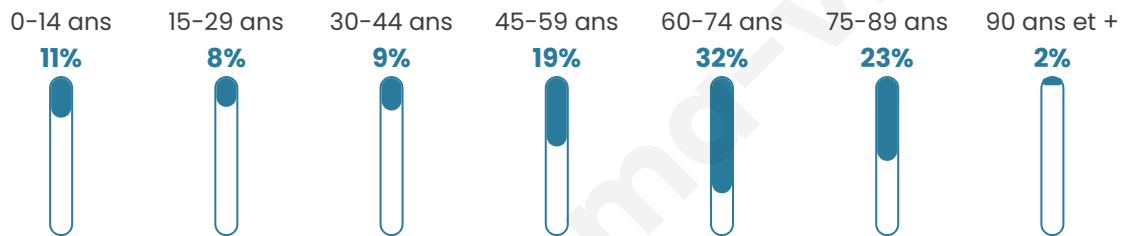

Statistiques sur la population

Nombre d'habitants

267

Age moyen

56 ans

Pop active

30%

Taux chômage

8.5%

Pop densité

8 h/km²

Revenu moyen

20 430 €/an

Evolution du nombre d'habitants

Sources : Institut national de la statistique et des études économiques (insee) selon Les dernières parutions officielles de 2024 portant sur les années 2020, 2021 et 2022.

Tranche d'âge

Activité professionnelle

bien-dans-ma-ville.fr

Niveau de diplôme

Composition des ménages

Profils électoraux

Premier tour

	Emmanuel MACRON	34.78 %
	Marine LE PEN	28.26 %
	Jean-Luc MÉLENCHON	10.87 %
	Valérie PÉCRESE	7.61 %
	Éric ZEMMOUR	3.80 %
	Fabien ROUSSEL	3.26 %
	Nicolas DUPONT-AIGNAN	3.26 %
	Jean LASSALLE	2.72 %
	Yannick JADOT	1.63 %
	Philippe POUTOU	1.63 %
	Nathalie ARTHAUD	1.09 %
	Anne HIDALGO	1.09 %

227 inscrits

Participation : 81.5%
Votes blancs : 0.00%
Votes nuls : 0.54%

Second tour

	Emmanuel MACRON	56,89 %
	Marine LE PEN	43,11 %

227 inscrits

Participation : 80.62%
Votes blancs : 6.56%
Votes nuls : 2.19%