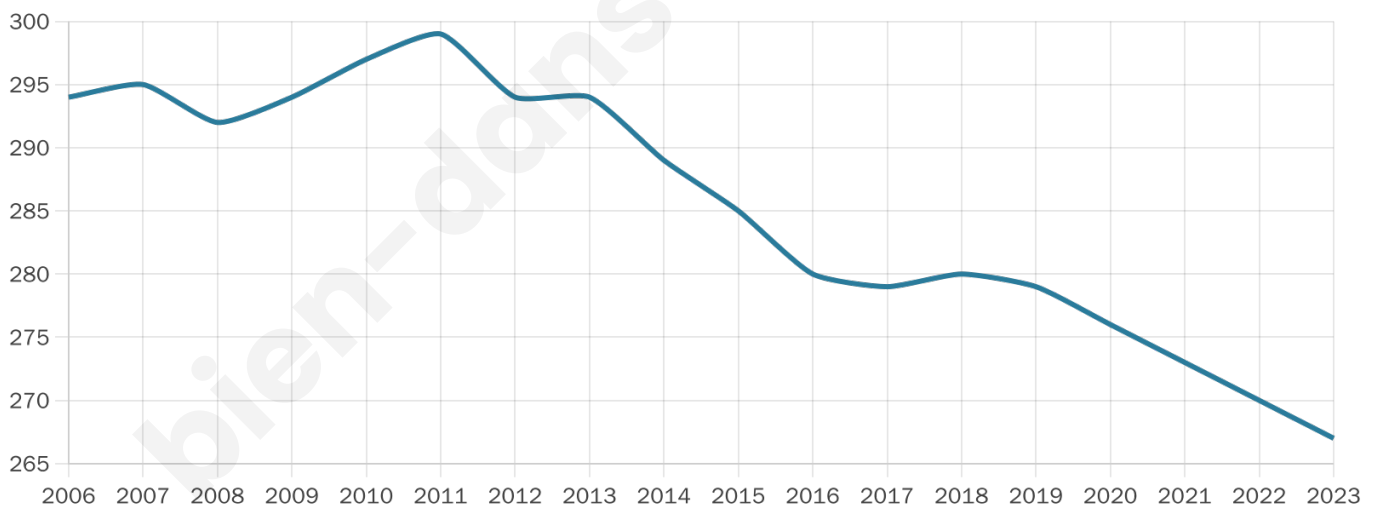

Statistiques sur la population

Nombre d'habitants

267

Age moyen

56 ans

Pop active

30%

Taux chômage

8.5%

Pop densité

8 h/km²

Revenu moyen

20 430 €/an

Evolution du nombre d'habitants

Sources : Institut national de la statistique et des études économiques (insee) selon Les dernières parutions officielles de 2024 portant sur les années 2020, 2021 et 2022.

Tranche d'âge

Activité professionnelle

bien-dans-ma-ville.fr

Niveau de diplôme

Composition des ménages

Profils électoraux

Premier tour

	Emmanuel MACRON	34.78 %
	Marine LE PEN	28.26 %
	Jean-Luc MÉLENCHON	10.87 %
	Valérie PÉCRESE	7.61 %
	Éric ZEMMOUR	3.80 %
	Fabien ROUSSEL	3.26 %
	Nicolas DUPONT-AIGNAN	3.26 %
	Jean LASSALLE	2.72 %
	Yannick JADOT	1.63 %
	Philippe POUTOU	1.63 %
	Nathalie ARTHAUD	1.09 %
	Anne HIDALGO	1.09 %