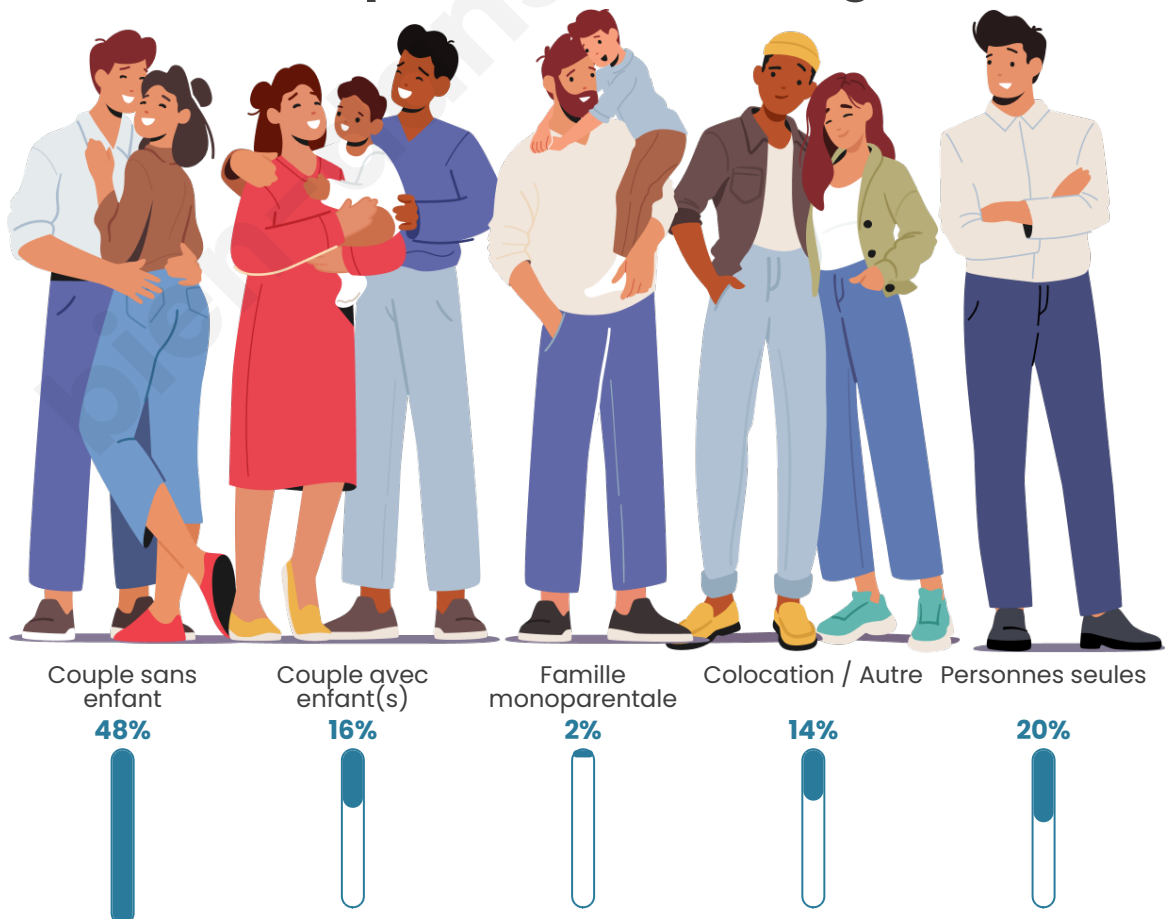

Statistiques sur la population

Nombre d'habitants

267

Age moyen

56 ans

Pop active

30%

Taux chômage

Tranche d'âge

Activité professionnelle

bien-dans-ma-ville.fr

Niveau de diplôme

Composition des ménages

Profils électoraux

Premier tour

	Emmanuel MACRON	34.78 %
	Marine LE PEN	28.26 %
	Jean-Luc MÉLENCHON	10.87 %
	Valérie PÉCRESE	7.61 %
	Éric ZEMMOUR	3.80 %
	Fabien ROUSSEL	3.26 %
	Nicolas DUPONT-AIGNAN	3.26 %
	Jean LASSALLE	2.72 %
	Yannick JADOT	1.63 %
	Philippe POUTOU	1.63 %
	Nathalie ARTHAUD	1.09 %
	Anne HIDALGO	1.09 %