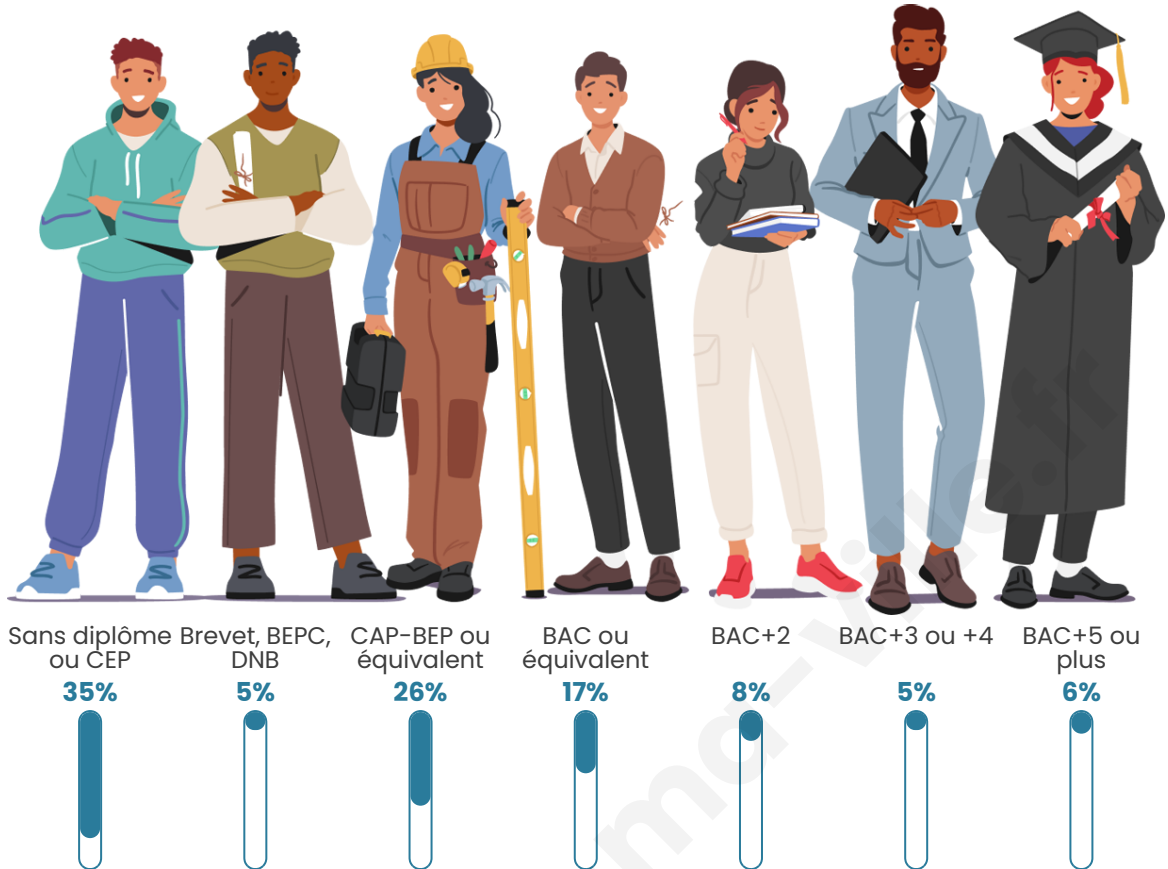

Statistiques sur la population

Nombre d'habitants

267

Age moyen

56 ans

Pop active

30%

Taux chômage

Tranche d'âge

Activité professionnelle

bien-dans-ma-ville.fr

Niveau de diplôme

Composition des ménages

Profils électoraux

Premier tour

	Emmanuel MACRON	34.78 %
	Marine LE PEN	28.26 %
	Jean-Luc MÉLENCHON	10.87 %
	Valérie PÉCRESE	7.61 %
	Éric ZEMMOUR	3.80 %
	Fabien ROUSSEL	3.26 %
	Nicolas DUPONT-AIGNAN	3.26 %
	Jean LASSALLE	2.72 %
	Yannick JADOT	1.63 %
	Philippe POUTOU	1.63 %
	Nathalie ARTHAUD	1.09 %
	Anne HIDALGO	1.09 %