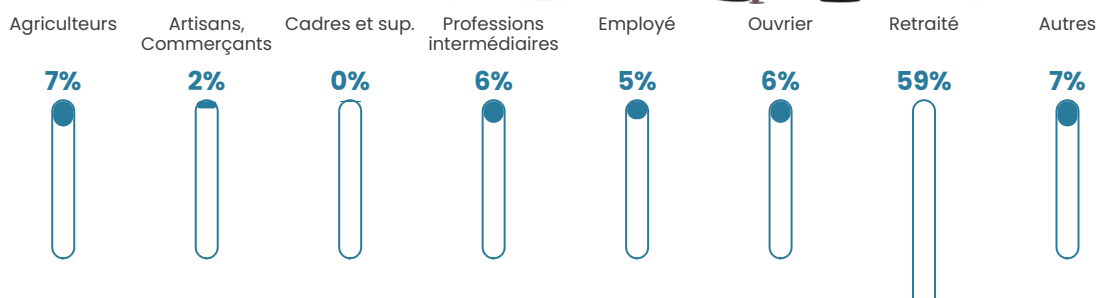

8.5%

Pop densité

8 h/km²

Revenu moyen

20 430 €/an

Evolution du nombre d'habitants

Sources : Institut national de la statistique et des études économiques (insee) selon Les dernières parutions officielles de 2024 portant sur les années 2020, 2021 et 2022.

Tranche d'âge

Activité professionnelle

bien-dans-ma-ville.fr

Niveau de diplôme

Composition des ménages

Profils électoraux

Premier tour

	Emmanuel MACRON	34.78 %
	Marine LE PEN	28.26 %
	Jean-Luc MÉLENCHON	10.87 %
	Valérie PÉCRESE	7.61 %
	Éric ZEMMOUR	3.80 %
	Fabien ROUSSEL	3.26 %
	Nicolas DUPONT-AIGNAN	3.26 %
	Jean LASSALLE	2.72 %
	Yannick JADOT	1.63 %
	Philippe POUTOU	1.63 %
	Nathalie ARTHAUD	1.09 %
	Anne HIDALGO	1.09 %