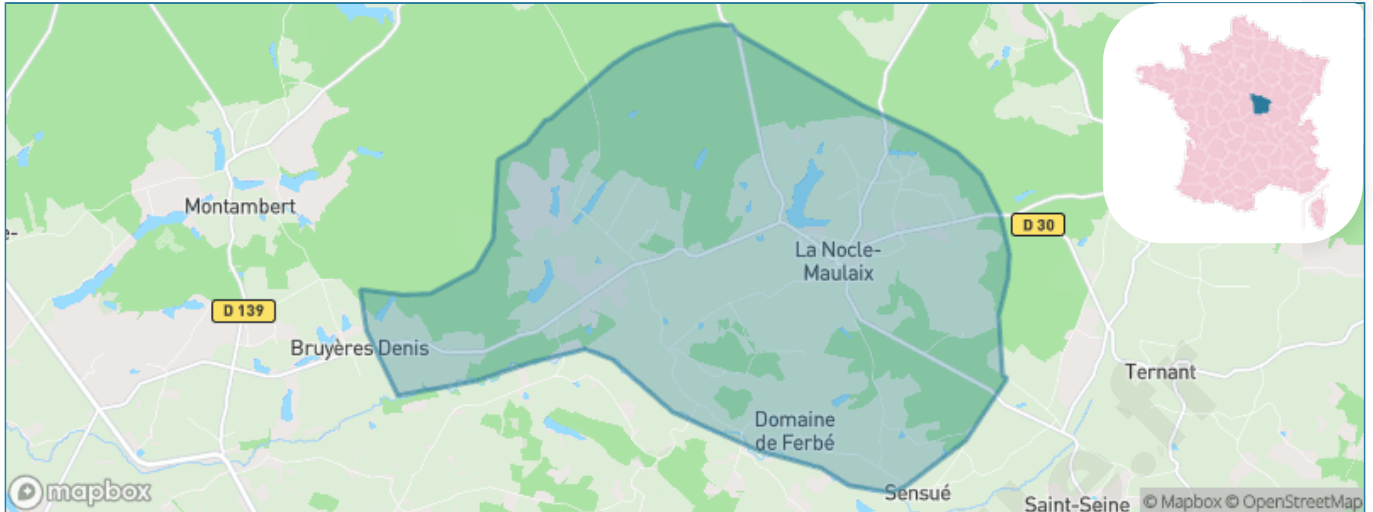

Version web

Ville de La Nocle-Maulaix

Présenté par

BIEN dans
ma **VILLE** 

Sommaire

Situation géographique	3
Statistiques sur la population	4
Evolution du nombre d'habitants	4
Tranche d'âge	5
0-14 ans	5
15-29 ans	5
30-44 ans	5
45-59 ans	5
60-74 ans	5
75-89 ans	5
90 ans et +	5
Activité professionnelle	5
Agriculteurs	5
Artisans, Commerçants	5
Cadres et sup.	5
Professions intermédiaires	5
Employé	5
Ouvrier	5
Retraité	5
Autres	5
Niveau de diplôme	7
Sans diplôme ou CEP	7
Brevet, BEPC, DNB	7
CAP-BEP ou équivalent	7
BAC ou équivalent	7
BAC+2	7
BAC+3 ou +4	7
BAC+5 ou plus	7
Composition des ménages	7
Couple sans enfant	7
Couple avec enfant(s)	7
Famille monoparentale	7
Colocation / Autre	7
Personnes seules	7
Profils électoraux	8
Premier tour	8
Sécurité	9
Evolution du nombre d'infractions	9
Pour comparer	10
Services à la population	11
Commerce	11
Éducation	11
Villes autour de La Nocle-Maulaix	12

Situation géographique

i Informations clés

- **Région** : Bourgogne-Franche-Comté
- **Département** : Nièvre
- **Code postal** : 58250
- **Superficie** : 32 km²

RÉGION
BOURGOGNE
FRANCHE
COMTE

niÈVRE
le département