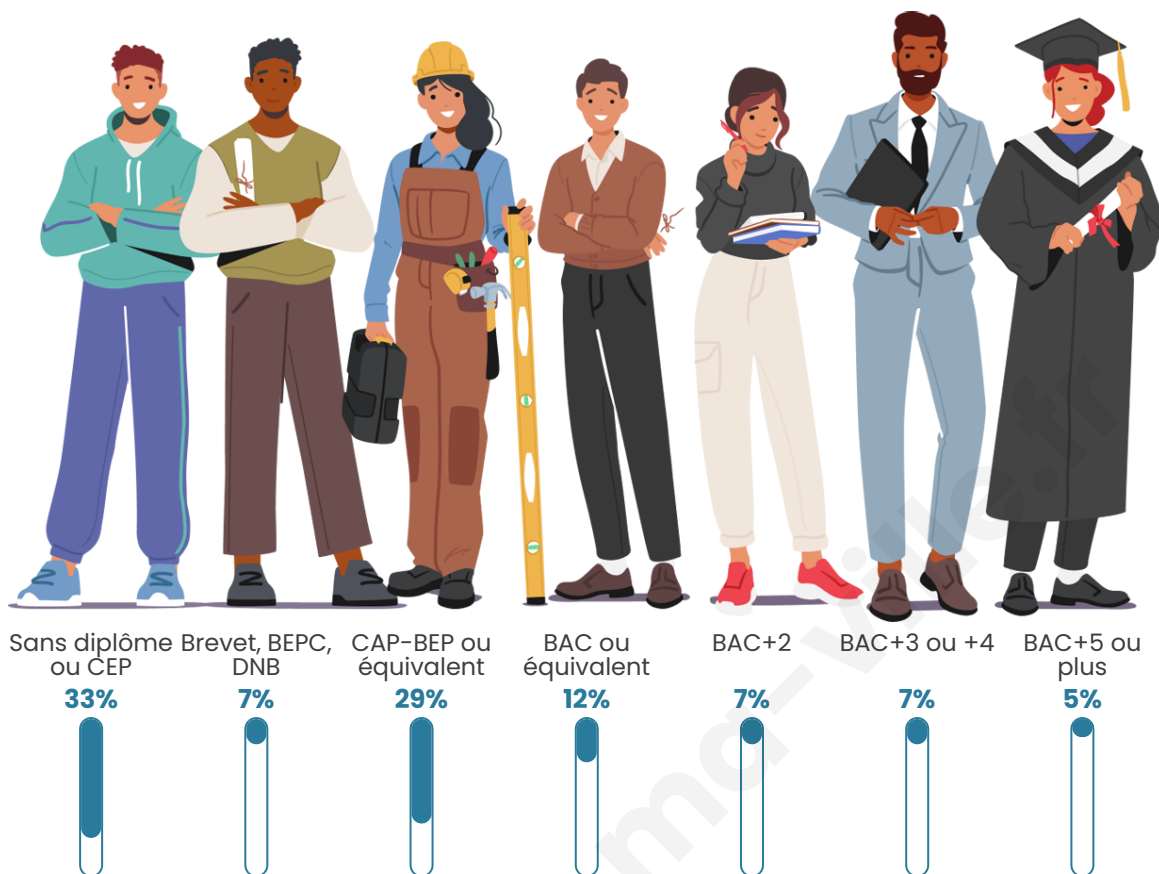

44 ans

Pop active

44.6%

Taux chômage

11.8%

Pop densité

16 h/km²

Revenu moyen

Tranche d'âge

Activité professionnelle

Niveau de diplôme

Composition des ménages

Profils électoraux

Premier tour

	Marine LE PEN	50.00 %
	Jean-Luc MÉLENCHON	19.05 %
	Emmanuel MACRON	16.67 %
	Philippe POUTOU	7.14 %
	Valérie PÉCRESE	4.76 %
	Yannick JADOT	2.38 %
	Nathalie ARTHAUD	0.00 %
	Fabien ROUSSEL	0.00 %
	Jean LASSALLE	0.00 %
	Éric ZEMMOUR	0.00 %
	Anne HIDALGO	0.00 %
	Nicolas DUPONT-AIGNAN	0.00 %