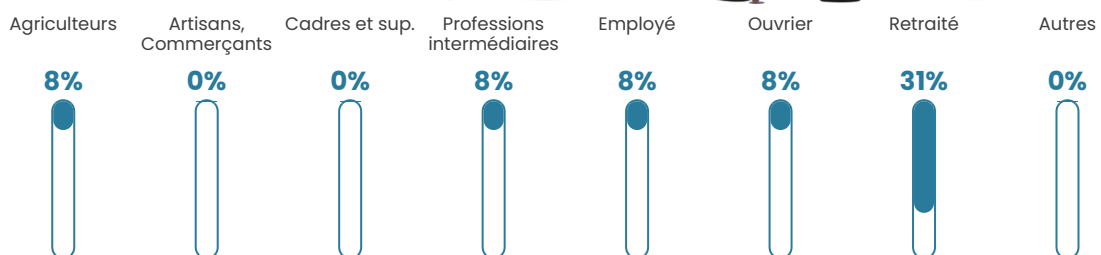

44 ans

Pop active

44.6%

Taux chômage

11.8%

Pop densité

16 h/km²

Revenu moyen

NC

Evolution du nombre d'habitants

Sources : Institut national de la statistique et des études économiques (insee) selon Les dernières parutions officielles de 2024 portant sur les années 2020, 2021 et 2022.

Tranche d'âge

Activité professionnelle

Niveau de diplôme

Composition des ménages

Profils électoraux

Premier tour

	Marine LE PEN	50.00 %
	Jean-Luc MÉLENCHON	19.05 %
	Emmanuel MACRON	16.67 %
	Philippe POUTOU	7.14 %
	Valérie PÉCRESE	4.76 %
	Yannick JADOT	2.38 %
	Nathalie ARTHAUD	0.00 %
	Fabien ROUSSEL	0.00 %
	Jean LASSALLE	0.00 %
	Éric ZEMMOUR	0.00 %
	Anne HIDALGO	0.00 %
	Nicolas DUPONT-AIGNAN	0.00 %