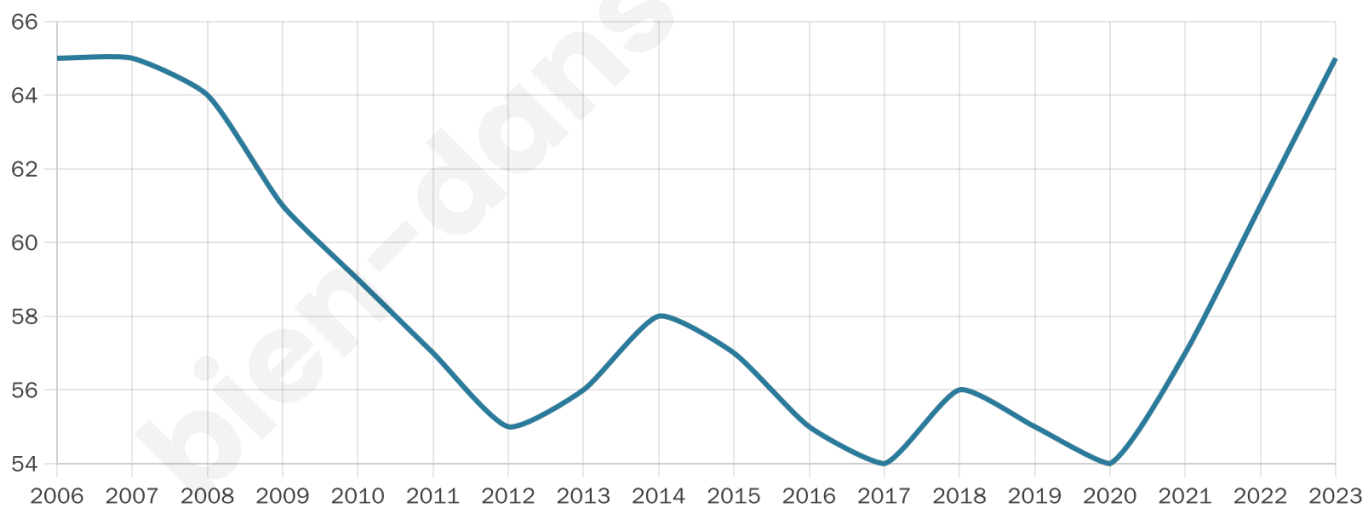

44 ans

Pop active

44.6%

Taux chômage

11.8%

Pop densité

16 h/km²

Revenu moyen

NC

Evolution du nombre d'habitants

Sources : Institut national de la statistique et des études économiques (insee) selon Les dernières parutions officielles de 2024 portant sur les années 2020, 2021 et 2022.