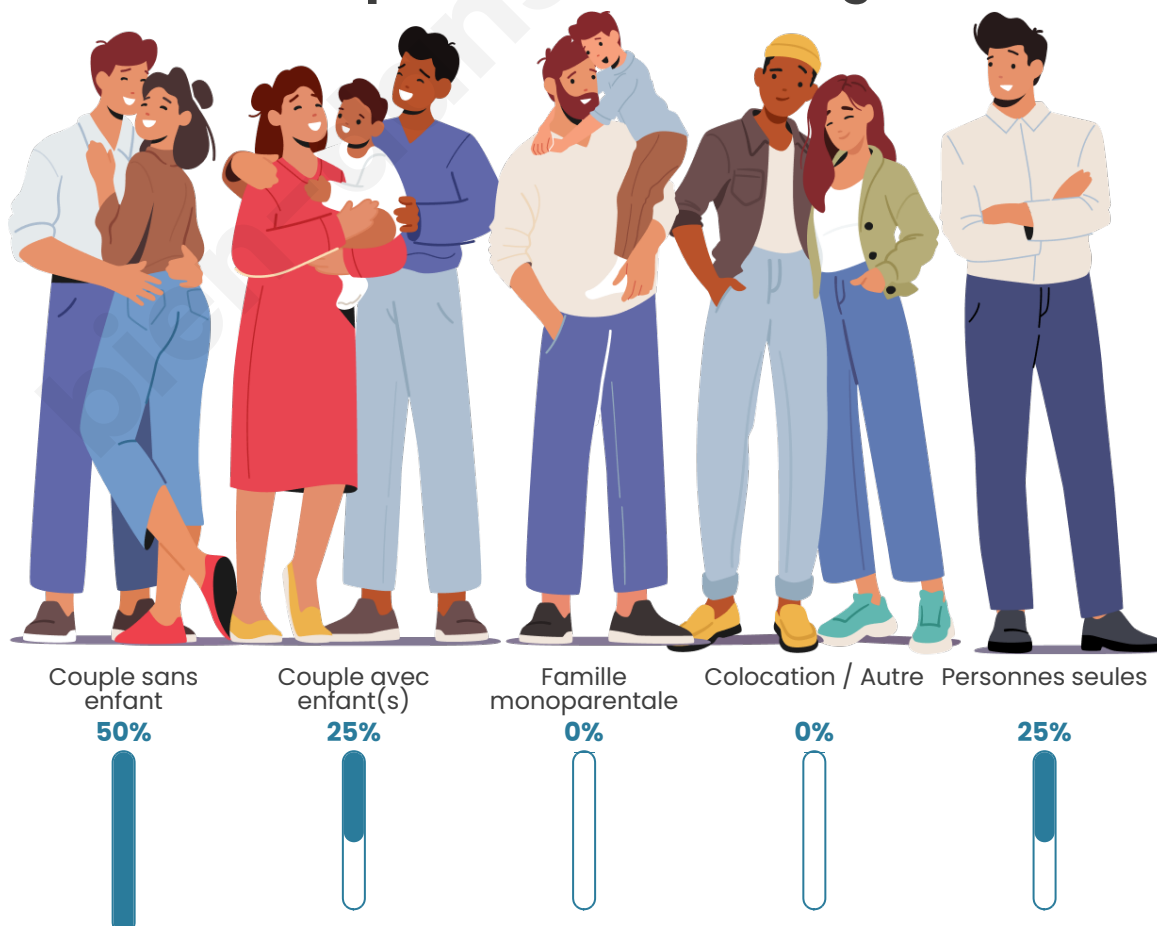

Tranche d'âge

Activité professionnelle

Niveau de diplôme

Composition des ménages

Profils électoraux

Premier tour

	Marine LE PEN	50.00 %
	Jean-Luc MÉLENCHON	19.05 %
	Emmanuel MACRON	16.67 %
	Philippe POUTOU	7.14 %
	Valérie PÉCRESE	4.76 %
	Yannick JADOT	2.38 %
	Nathalie ARTHAUD	0.00 %
	Fabien ROUSSEL	0.00 %
	Jean LASSALLE	0.00 %
	Éric ZEMMOUR	0.00 %
	Anne HIDALGO	0.00 %
	Nicolas DUPONT-AIGNAN	0.00 %