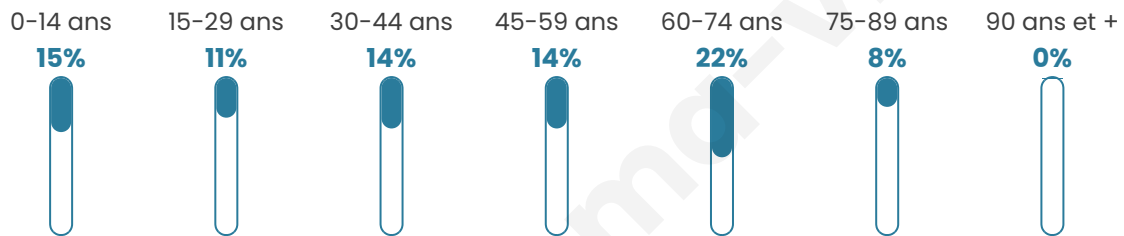

Situation géographique

i Informations clés

- **Région** : Normandie
- **Département** : Eure
- **Code postal** : 27560
- **Superficie** : 4 km²

Statistiques sur la population

Nombre d'habitants

65

Age moyen

44 ans

Pop active

44.6%

Taux chômage

11.8%

Pop densité

16 h/km²

Revenu moyen

Tranche d'âge

Activité professionnelle

Niveau de diplôme

Composition des ménages

Profils électoraux

Premier tour

	Marine LE PEN	50.00 %
	Jean-Luc MÉLENCHON	19.05 %
	Emmanuel MACRON	16.67 %
	Philippe POUTOU	7.14 %
	Valérie PÉCRESE	4.76 %
	Yannick JADOT	2.38 %
	Nathalie ARTHAUD	0.00 %
	Fabien ROUSSEL	0.00 %
	Jean LASSALLE	0.00 %
	Éric ZEMMOUR	0.00 %
	Anne HIDALGO	0.00 %
	Nicolas DUPONT-AIGNAN	0.00 %