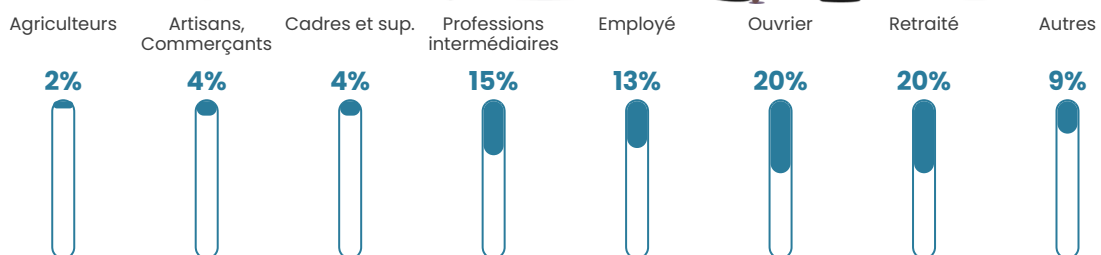

Pop densité

46 h/km²

Revenu moyen

23 530 €/an

Evolution du nombre d'habitants

Sources : Institut national de la statistique et des études économiques (insee) selon Les dernières parutions officielles de 2024 portant sur les années 2020, 2021 et 2022.

Tranche d'âge

Activité professionnelle

Niveau de diplôme

Composition des ménages

Profils électoraux

Premier tour

	Marine LE PEN	41.73 %
	Emmanuel MACRON	15.11 %
	Jean-Luc MÉLENCHON	15.11 %
	Jean LASSALLE	5.76 %
	Éric ZEMMOUR	5.76 %
	Fabien ROUSSEL	5.04 %
	Yannick JADOT	2.88 %
	Valérie PÉCRESE	2.16 %
	Philippe POUTOU	2.16 %
	Nicolas DUPONT-AIGNAN	2.16 %
	Anne HIDALGO	1.44 %
	Nathalie ARTHAUD	0.72 %