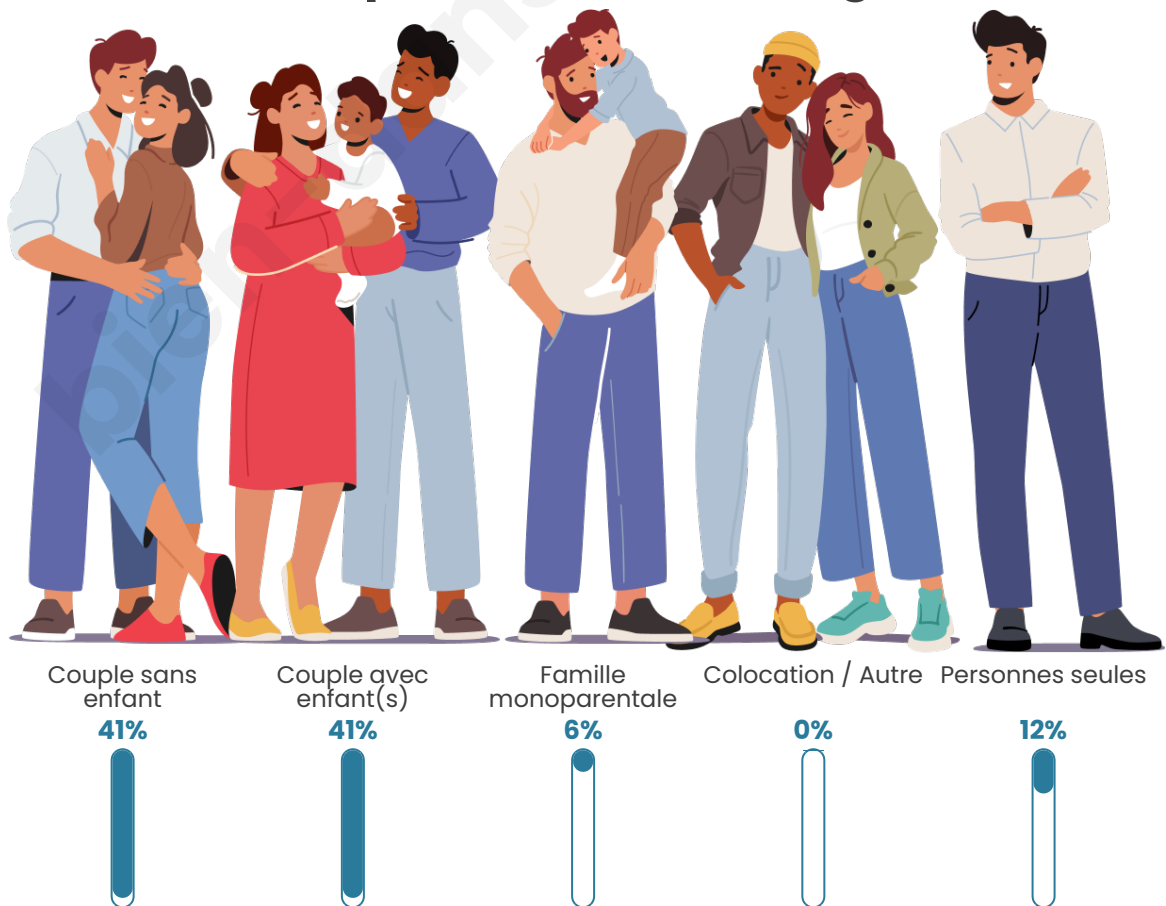

Nombre d'habitants

228

Age moyen

41 ans

Pop active

61.4%

Taux chômage

6.9%

Tranche d'âge

Activité professionnelle

Niveau de diplôme

Composition des ménages

Profils électoraux

Premier tour

	Marine LE PEN	41.73 %
	Emmanuel MACRON	15.11 %
	Jean-Luc MÉLENCHON	15.11 %
	Jean LASSALLE	5.76 %
	Éric ZEMMOUR	5.76 %
	Fabien ROUSSEL	5.04 %
	Yannick JADOT	2.88 %
	Valérie PÉCRESE	2.16 %
	Philippe POUTOU	2.16 %
	Nicolas DUPONT-AIGNAN	2.16 %
	Anne HIDALGO	1.44 %
	Nathalie ARTHAUD	0.72 %