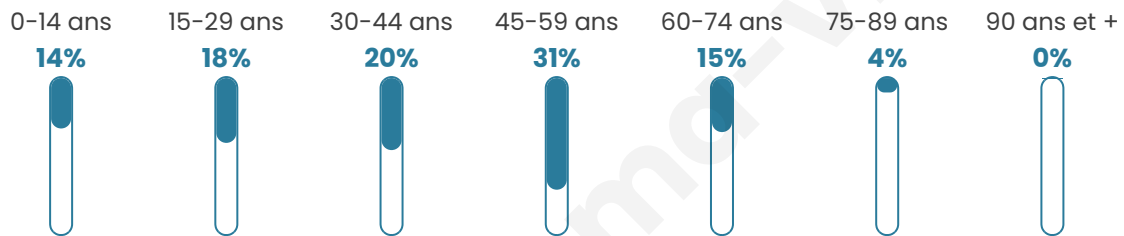

Nombre d'habitants

228

Age moyen

41 ans

Pop active

61.4%

Taux chômage

6.9%

Pop densité

46 h/km²

Revenu moyen

23 530 €/an

Evolution du nombre d'habitants

Sources : Institut national de la statistique et des études économiques (insee) selon Les dernières parutions officielles de 2024 portant sur les années 2020, 2021 et 2022.

Tranche d'âge

Activité professionnelle

Niveau de diplôme

Composition des ménages

Profils électoraux

Premier tour

	Marine LE PEN	41.73 %
	Emmanuel MACRON	15.11 %
	Jean-Luc MÉLENCHON	15.11 %
	Jean LASSALLE	5.76 %
	Éric ZEMMOUR	5.76 %
	Fabien ROUSSEL	5.04 %
	Yannick JADOT	2.88 %
	Valérie PÉCRESE	2.16 %
	Philippe POUTOU	2.16 %
	Nicolas DUPONT-AIGNAN	2.16 %
	Anne HIDALGO	1.44 %
	Nathalie ARTHAUD	0.72 %

181 inscrits

Participation : 80.11%
Votes blancs : 2.07%
Votes nuls : 2.07%

Second tour

	Emmanuel MACRON	27,35 %
	Marine LE PEN	72,65 %

181 inscrits

Participation : 79.01%
Votes blancs : 9.79%
Votes nuls : 8.39%