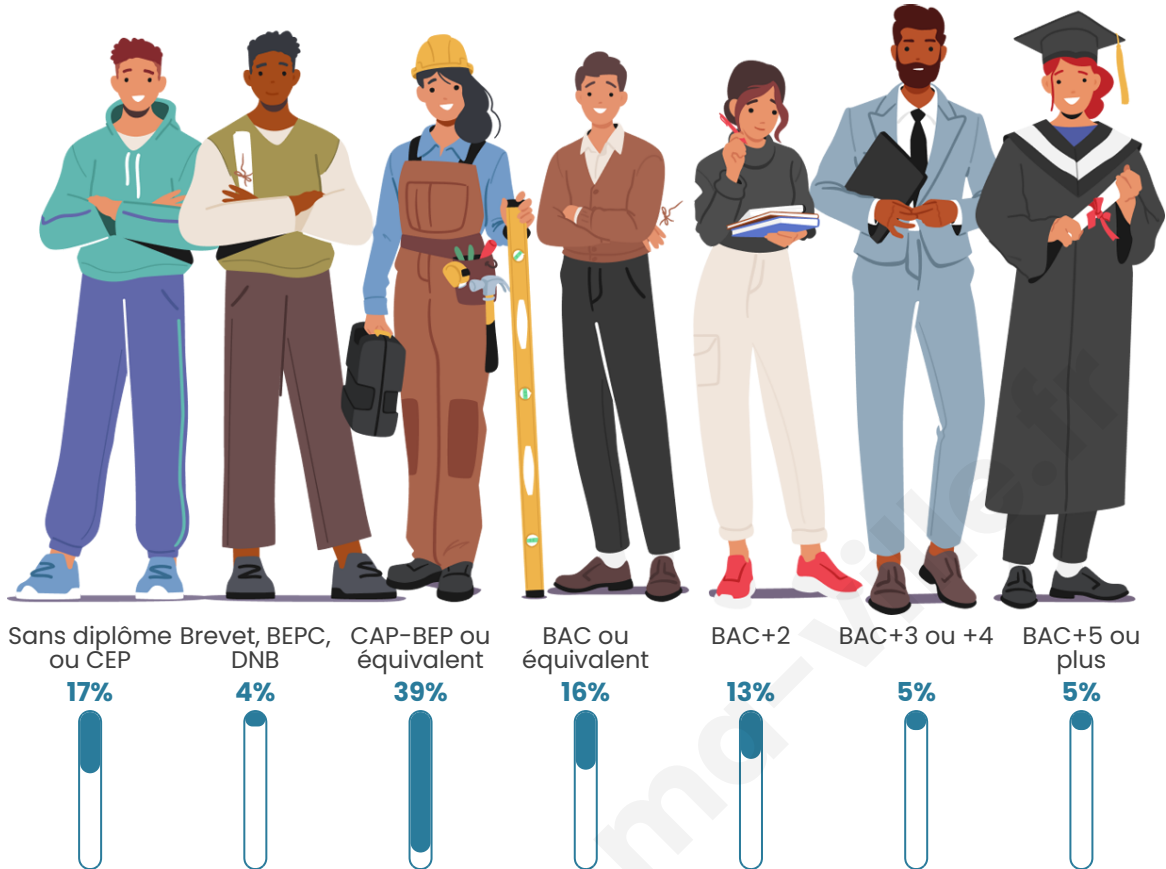

Nombre d'habitants

228

Age moyen

41 ans

Pop active

61.4%

Taux chômage

6.9%

Tranche d'âge

Activité professionnelle

Niveau de diplôme

Composition des ménages

Profils électoraux

Premier tour

	Marine LE PEN	41.73 %
	Emmanuel MACRON	15.11 %
	Jean-Luc MÉLENCHON	15.11 %
	Jean LASSALLE	5.76 %
	Éric ZEMMOUR	5.76 %
	Fabien ROUSSEL	5.04 %
	Yannick JADOT	2.88 %
	Valérie PÉCRESE	2.16 %
	Philippe POUTOU	2.16 %
	Nicolas DUPONT-AIGNAN	2.16 %
	Anne HIDALGO	1.44 %
	Nathalie ARTHAUD	0.72 %