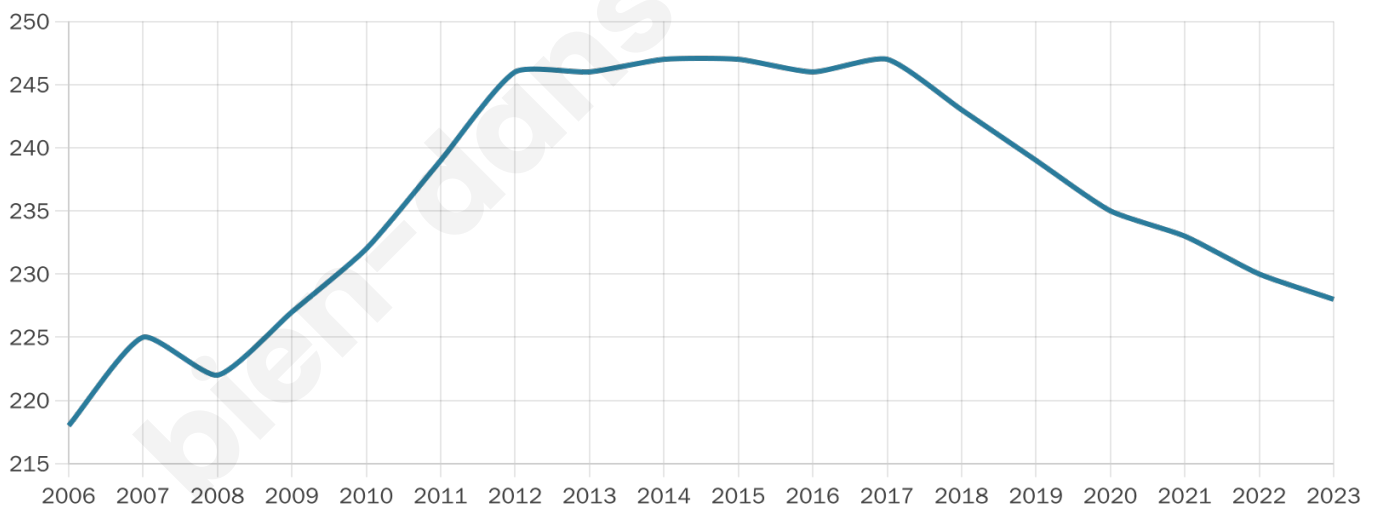

Nombre d'habitants

228

Age moyen

41 ans

Pop active

61.4%

Taux chômage

6.9%

Pop densité

46 h/km²

Revenu moyen

23 530 €/an

Evolution du nombre d'habitants

Sources : Institut national de la statistique et des études économiques (insee) selon Les dernières parutions officielles de 2024 portant sur les années 2020, 2021 et 2022.

Tranche d'âge

Activité professionnelle

Niveau de diplôme

Composition des ménages

Profils électoraux

Premier tour

	Marine LE PEN	41.73 %
	Emmanuel MACRON	15.11 %
	Jean-Luc MÉLENCHON	15.11 %
	Jean LASSALLE	5.76 %
	Éric ZEMMOUR	5.76 %
	Fabien ROUSSEL	5.04 %
	Yannick JADOT	2.88 %
	Valérie PÉCRESE	2.16 %
	Philippe POUTOU	2.16 %
	Nicolas DUPONT-AIGNAN	2.16 %
	Anne HIDALGO	1.44 %
	Nathalie ARTHAUD	0.72 %