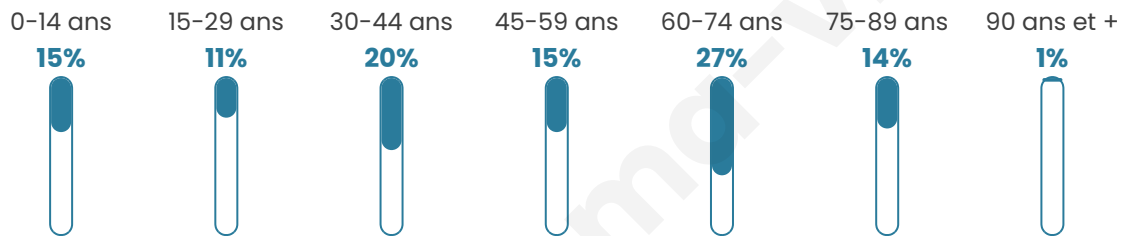

Version web

Ville de Noailles

Présenté par

BIEN dans
ma **VILLE** 

Sommaire

Situation géographique	3
Statistiques sur la population	4
Evolution du nombre d'habitants	4
Tranche d'âge	5
0-14 ans	5
15-29 ans	5
30-44 ans	5
45-59 ans	5
60-74 ans	5
75-89 ans	5
90 ans et +	5
Activité professionnelle	5
Agriculteurs	5
Artisans, Commerçants	5
Cadres et sup.	5
Professions intermédiaires	5
Employé	5
Ouvrier	5
Retraité	5
Autres	5
Niveau de diplôme	6
Sans diplôme ou CEP	6
Brevet, BEPC, DNB	6
CAP-BEP ou équivalent	6
BAC ou équivalent	6
BAC+2	6
BAC+3 ou +4	6
BAC+5 ou plus	6
Composition des ménages	6
Couple sans enfant	6
Couple avec enfant(s)	6
Famille monoparentale	6
Colocation / Autre	6
Personnes seules	6
Profils électoraux	7
Premier tour	7
Sécurité	8
Evolution du nombre d'infractions	8
Pour comparer	9
Services à la population	10
Commerce	10
Éducation	10
Villes autour de Noailles	12

48 ans

Pop active

42%

Taux chômage

8.5%

Pop densité

19 h/km²

Revenu moyen

Tranche d'âge

Activité professionnelle

Niveau de diplôme

Composition des ménages

Profils électoraux

Premier tour

	Jean-Luc MÉLENCHON	25.00 %
	Emmanuel MACRON	23.65 %
	Marine LE PEN	22.30 %
	Éric ZEMMOUR	9.46 %
	Yannick JADOT	6.08 %
	Jean LASSALLE	4.05 %
	Valérie PÉCRESE	3.38 %
	Anne HIDALGO	2.70 %
	Philippe POUTOU	2.03 %
	Fabien ROUSSEL	0.68 %
	Nicolas DUPONT- AIGNAN	0.68 %
	Nathalie ARTHAUD	0.00 %