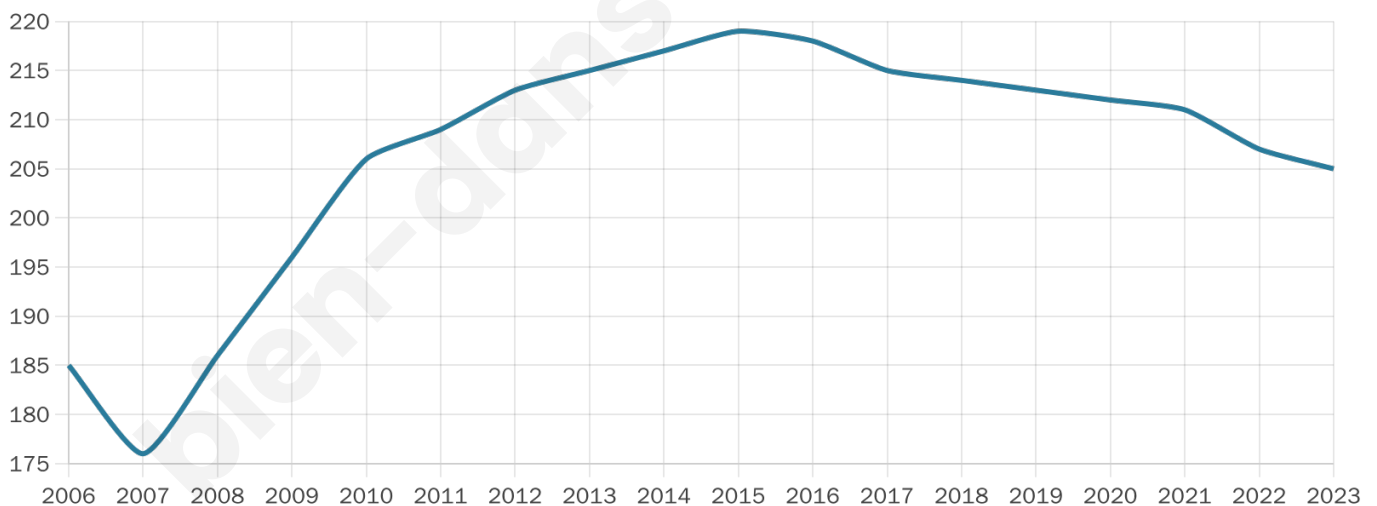

Version web

Ville de Noailles

Présenté par

BIEN dans
ma **VILLE** 

Sommaire

Situation géographique	3
Statistiques sur la population	4
Evolution du nombre d'habitants	4
Tranche d'âge	5
0-14 ans	5
15-29 ans	5
30-44 ans	5
45-59 ans	5
60-74 ans	5
75-89 ans	5
90 ans et +	5
Activité professionnelle	5
Agriculteurs	5
Artisans, Commerçants	5
Cadres et sup.	5
Professions intermédiaires	5
Employé	5
Ouvrier	5
Retraité	5
Autres	5
Niveau de diplôme	6
Sans diplôme ou CEP	6
Brevet, BEPC, DNB	6
CAP-BEP ou équivalent	6
BAC ou équivalent	6
BAC+2	6
BAC+3 ou +4	6
BAC+5 ou plus	6
Composition des ménages	6
Couple sans enfant	6
Couple avec enfant(s)	6
Famille monoparentale	6
Colocation / Autre	6
Personnes seules	6
Profils électoraux	7
Premier tour	7
Sécurité	8
Evolution du nombre d'infractions	8
Pour comparer	9
Services à la population	10
Commerce	10
Éducation	10
Villes autour de Noailles	12

48 ans

Pop active

42%

Taux chômage

8.5%

Pop densité

19 h/km²

Revenu moyen

21 890 €/an

Evolution du nombre d'habitants

Sources : Institut national de la statistique et des études économiques (insee) selon Les dernières parutions officielles de 2024 portant sur les années 2020, 2021 et 2022.