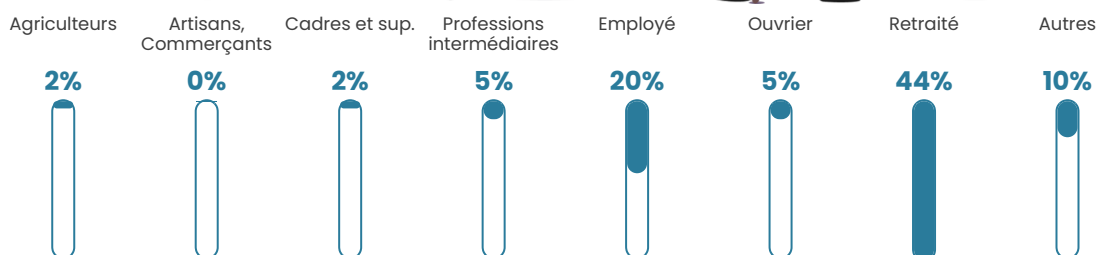

21 890 €/an

Evolution du nombre d'habitants

Sources : Institut national de la statistique et des études économiques (insee) selon Les dernières parutions officielles de 2024 portant sur les années 2020, 2021 et 2022.

Tranche d'âge

Activité professionnelle

Niveau de diplôme

Composition des ménages

Profils électoraux

Premier tour

	Jean-Luc MÉLENCHON	25.00 %
	Emmanuel MACRON	23.65 %
	Marine LE PEN	22.30 %
	Éric ZEMMOUR	9.46 %
	Yannick JADOT	6.08 %
	Jean LASSALLE	4.05 %
	Valérie PÉCRESE	3.38 %
	Anne HIDALGO	2.70 %
	Philippe POUTOU	2.03 %
	Fabien ROUSSEL	0.68 %
	Nicolas DUPONT- AIGNAN	0.68 %
	Nathalie ARTHAUD	0.00 %