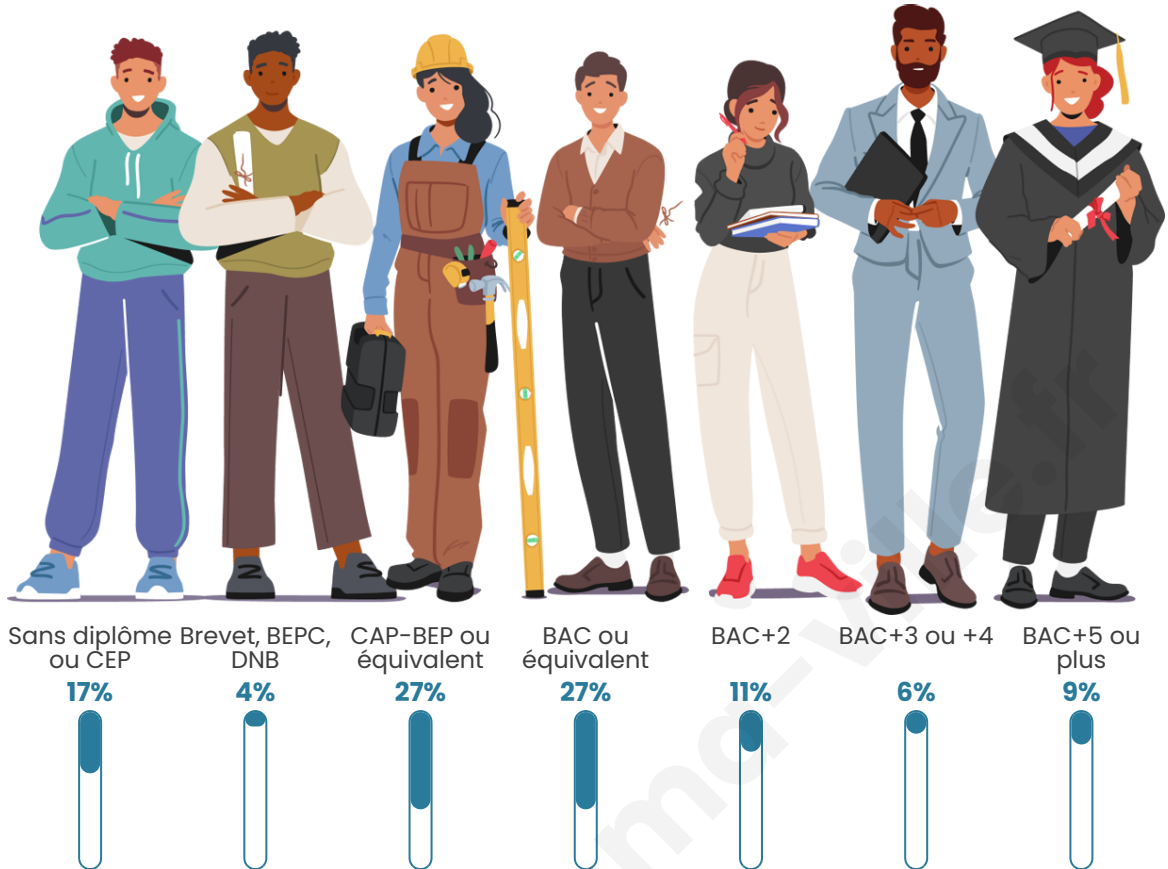

Tranche d'âge

Activité professionnelle

Niveau de diplôme

Composition des ménages

Profils électoraux

Premier tour

	Jean-Luc MÉLENCHON	25.00 %
	Emmanuel MACRON	23.65 %
	Marine LE PEN	22.30 %
	Éric ZEMMOUR	9.46 %
	Yannick JADOT	6.08 %
	Jean LASSALLE	4.05 %
	Valérie PÉCRESE	3.38 %
	Anne HIDALGO	2.70 %
	Philippe POUTOU	2.03 %
	Fabien ROUSSEL	0.68 %
	Nicolas DUPONT- AIGNAN	0.68 %
	Nathalie ARTHAUD	0.00 %