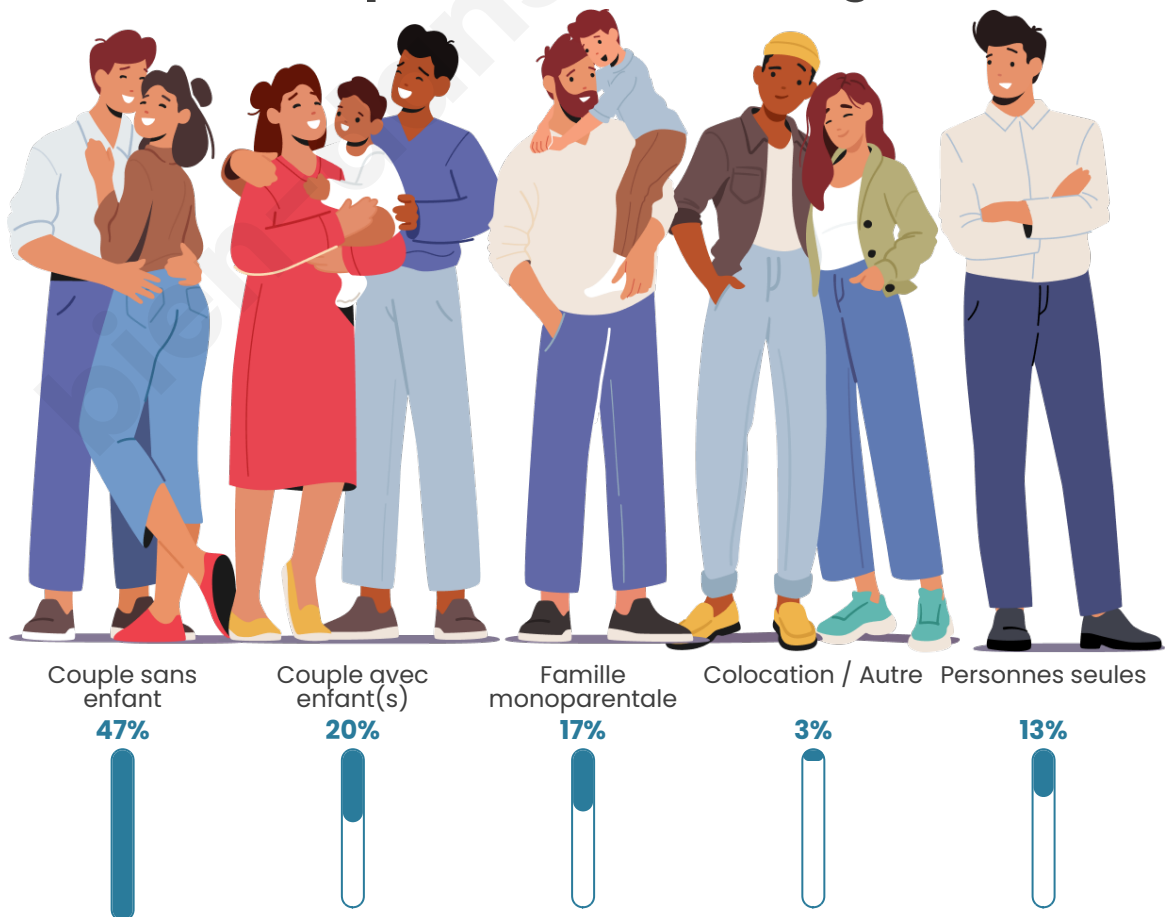

Tranche d'âge

Activité professionnelle

Niveau de diplôme

Composition des ménages

Profils électoraux

Premier tour

	Jean-Luc MÉLENCHON	25.00 %
	Emmanuel MACRON	23.65 %
	Marine LE PEN	22.30 %
	Éric ZEMMOUR	9.46 %
	Yannick JADOT	6.08 %
	Jean LASSALLE	4.05 %
	Valérie PÉCRESE	3.38 %
	Anne HIDALGO	2.70 %
	Philippe POUTOU	2.03 %
	Fabien ROUSSEL	0.68 %
	Nicolas DUPONT- AIGNAN	0.68 %
	Nathalie ARTHAUD	0.00 %