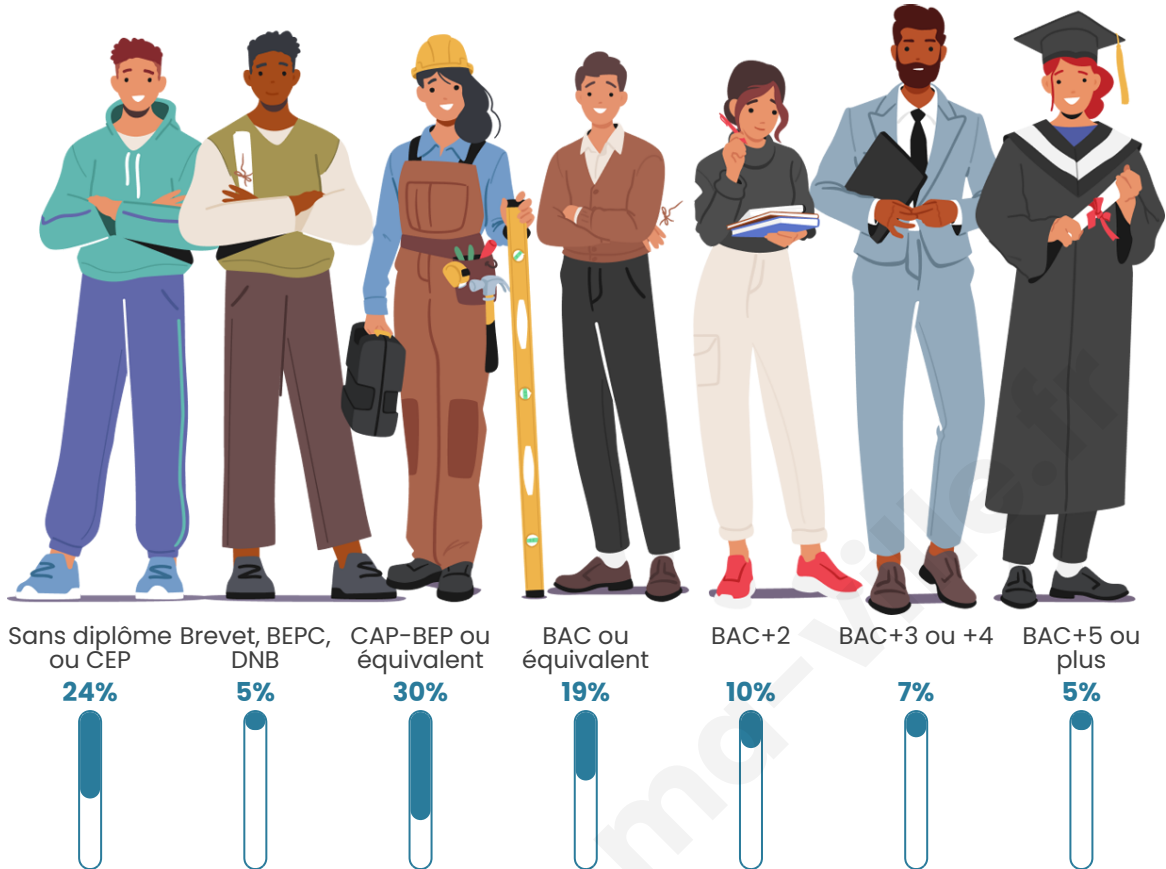

Tranche d'âge

Activité professionnelle

Niveau de diplôme

Composition des ménages

Profils électoraux

Premier tour

	Marine LE PEN	36.44 %
	Emmanuel MACRON	23.40 %
	Jean-Luc MÉLENCHON	19.90 %
	Éric ZEMMOUR	6.31 %
	Valérie PÉCRESSÉ	3.57 %
	Jean LASSALLE	2.26 %
	Yannick JADOT	2.26 %
	Fabien ROUSSEL	1.99 %
	Nicolas DUPONT-AIGNAN	1.51 %
	Nathalie ARTHAUD	0.82 %
	Anne HIDALGO	0.75 %
	Philippe POUTOU	0.75 %