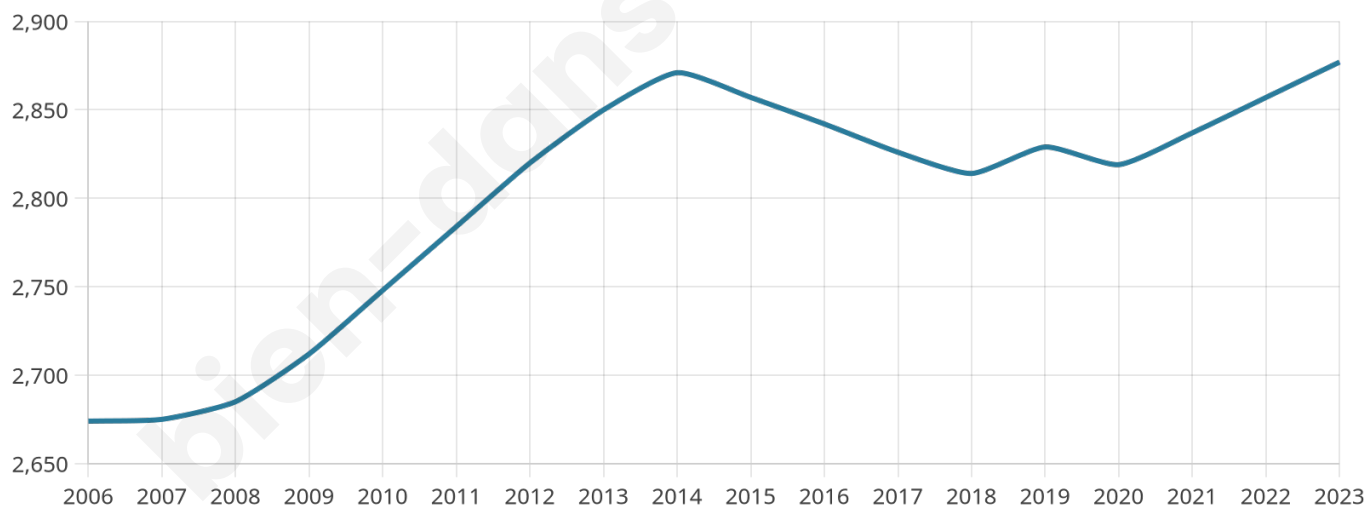

Age moyen

38 ans

Pop active

47.5%

Taux chômage

8.8%

Pop densité

288 h/km²

Revenu moyen

22 440 €/an

Evolution du nombre d'habitants

Sources : Institut national de la statistique et des études économiques (insee) selon Les dernières parutions officielles de 2024 portant sur les années 2020, 2021 et 2022.