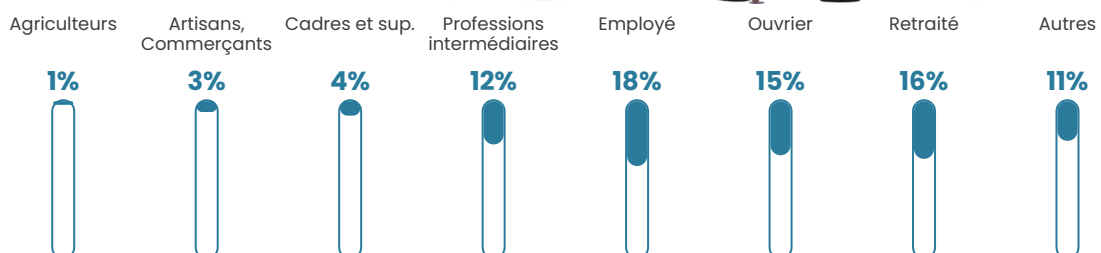

Revenu moyen

22 440 €/an

Evolution du nombre d'habitants

Sources : Institut national de la statistique et des études économiques (insee) selon Les dernières parutions officielles de 2024 portant sur les années 2020, 2021 et 2022.

Tranche d'âge

Activité professionnelle

Niveau de diplôme

Composition des ménages

Profils électoraux

Premier tour

	Marine LE PEN	36.44 %
	Emmanuel MACRON	23.40 %
	Jean-Luc MÉLENCHON	19.90 %
	Éric ZEMMOUR	6.31 %
	Valérie PÉCRESSÉ	3.57 %
	Jean LASSALLE	2.26 %
	Yannick JADOT	2.26 %
	Fabien ROUSSEL	1.99 %
	Nicolas DUPONT-AIGNAN	1.51 %
	Nathalie ARTHAUD	0.82 %
	Anne HIDALGO	0.75 %
	Philippe POUTOU	0.75 %