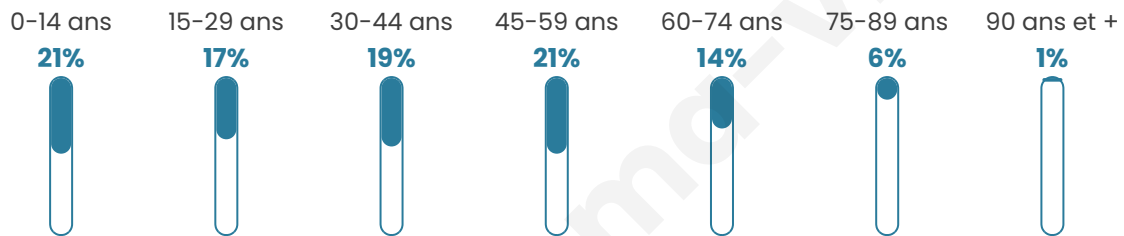

Age moyen

38 ans

Pop active

47.5%

Taux chômage

8.8%

Pop densité

288 h/km²

Revenu moyen

22 440 €/an

Evolution du nombre d'habitants

Sources : Institut national de la statistique et des études économiques (insee) selon Les dernières parutions officielles de 2024 portant sur les années 2020, 2021 et 2022.

Tranche d'âge

Activité professionnelle

Niveau de diplôme

Composition des ménages

Profils électoraux

Premier tour

	Marine LE PEN	36.44 %
	Emmanuel MACRON	23.40 %
	Jean-Luc MÉLENCHON	19.90 %
	Éric ZEMMOUR	6.31 %
	Valérie PÉCRESSÉ	3.57 %
	Jean LASSALLE	2.26 %
	Yannick JADOT	2.26 %
	Fabien ROUSSEL	1.99 %
	Nicolas DUPONT-AIGNAN	1.51 %
	Nathalie ARTHAUD	0.82 %
	Anne HIDALGO	0.75 %
	Philippe POUTOU	0.75 %

2 070 inscrits

Participation : 71.79%

Votes blancs : 1.55%

Votes nuls : 0.40%

Second tour

	Emmanuel MACRON	42,76 %
	Marine LE PEN	57,24 %

2 070 inscrits

Participation : 70.58%