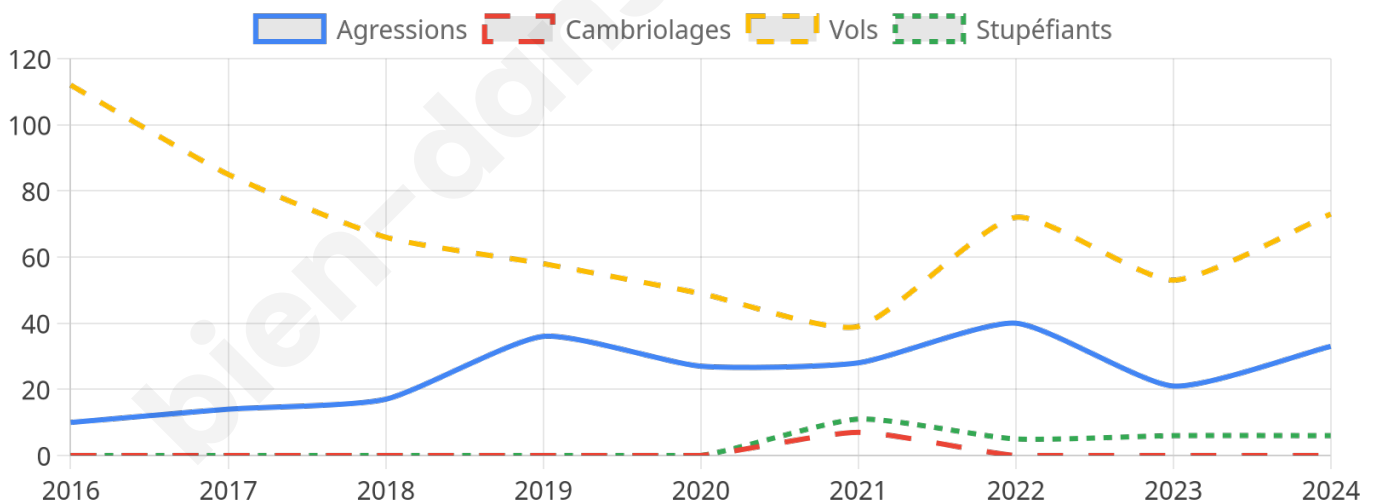

2 070 inscrits

Participation : 71.79%

Votes blancs : 1.55%

Votes nuls : 0.40%

Second tour

	Emmanuel MACRON	42,76 %
	Marine LE PEN	57,24 %

2 070 inscrits

Participation : 70.58%

Votes blancs : 5.68%

Votes nuls : 2.6%

Sécurité

Agressions physiques / sexuelles

33

Cambriolages

0

Vols / dégradations

73

Stupéfiants

6

Evolution du nombre d'infractions

Pour comparer

(en proportion du nombre d'habitants)

Sources : Bases statistiques communale, départementale et régionale de la délinquance enregistrée par la police et la gendarmerie nationales selon les dernières parutions officielles de 2025 portant sur l'année 2024 ([data.gouv](https://data.gouv.fr)).