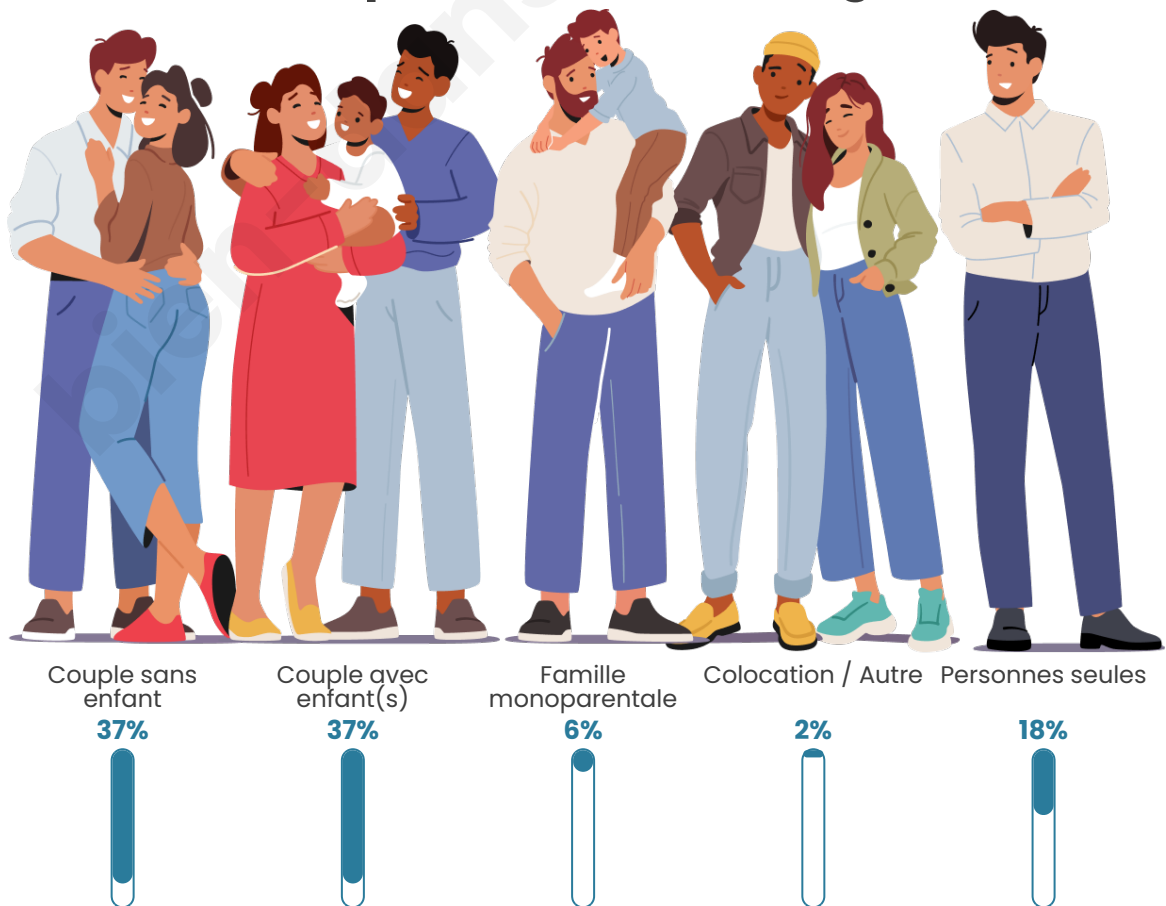

Tranche d'âge

Activité professionnelle

Niveau de diplôme

Composition des ménages

Profils électoraux

Premier tour

	Marine LE PEN	36.44 %
	Emmanuel MACRON	23.40 %
	Jean-Luc MÉLENCHON	19.90 %
	Éric ZEMMOUR	6.31 %
	Valérie PÉCRESSÉ	3.57 %
	Jean LASSALLE	2.26 %
	Yannick JADOT	2.26 %
	Fabien ROUSSEL	1.99 %
	Nicolas DUPONT-AIGNAN	1.51 %
	Nathalie ARTHAUD	0.82 %
	Anne HIDALGO	0.75 %
	Philippe POUTOU	0.75 %