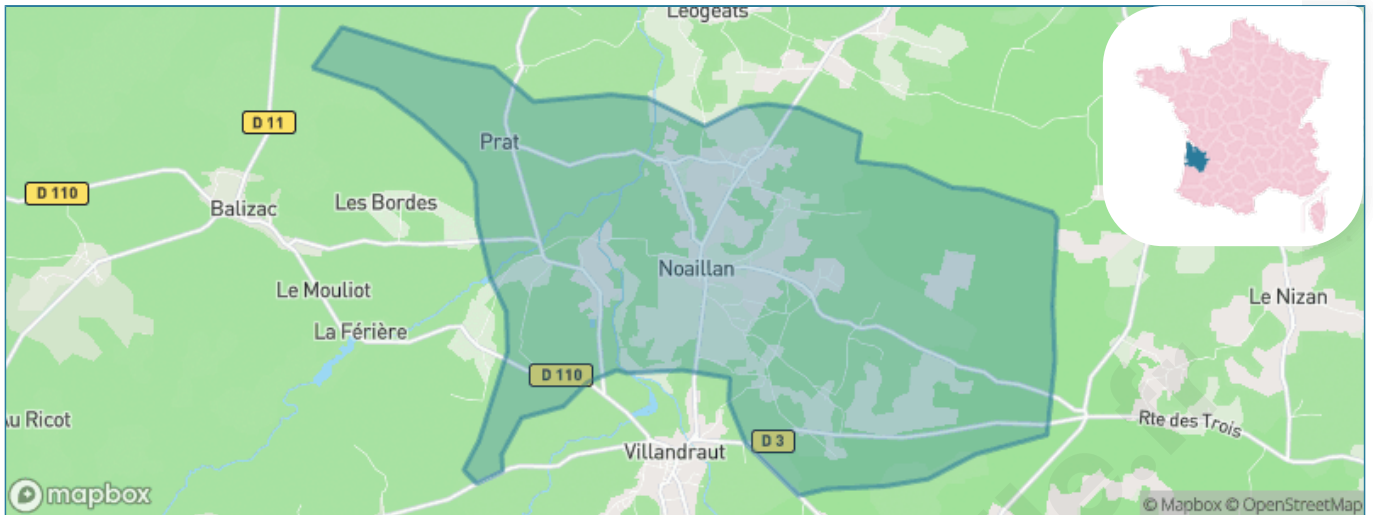

# Ville de Noaillan

Présenté par

**BIEN** dans  
ma **VILLE** 

# Situation géographique

## i Informations clés

- **Région** : Nouvelle-Aquitaine
- **Département** : Gironde
- **Code postal** : 33730
- **Superficie** : 31 km<sup>2</sup>