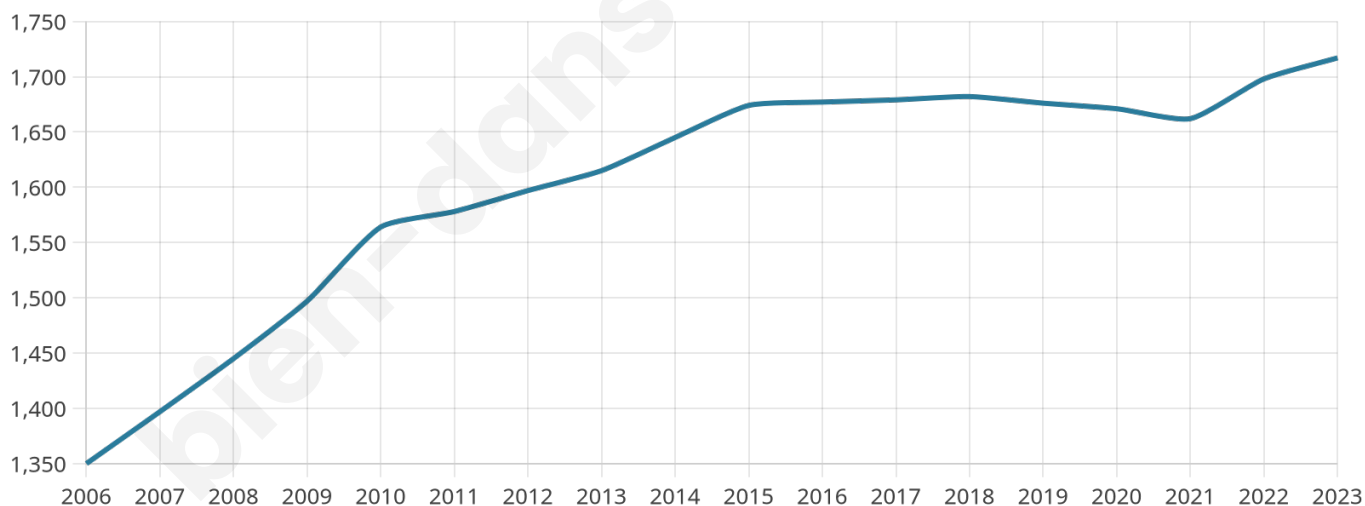

# Statistiques sur la population

Nombre d'habitants

**1 717**

Age moyen

**42 ans**

Pop active

**46.8%**

Taux chômage

**10%**

Pop densité

**55 h/km<sup>2</sup>**

Revenu moyen

**22 810 €/an**

## Evolution du nombre d'habitants

Sources : Institut national de la statistique et des études économiques (insee) selon Les dernières parutions officielles de 2024 portant sur les années 2020, 2021 et 2022.

## Tranche d'âge