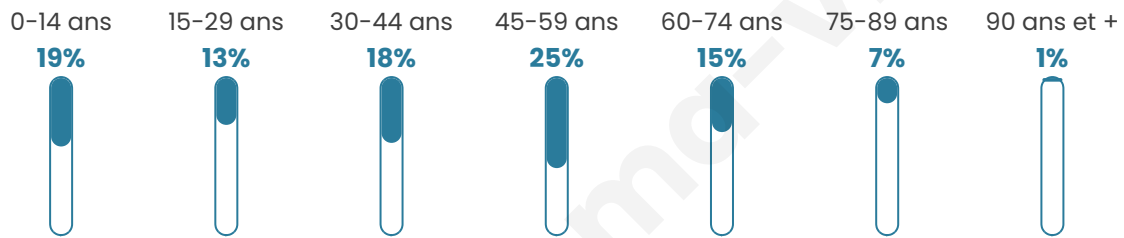

# Statistiques sur la population

Nombre d'habitants

**1 717**

Age moyen

**42 ans**

Pop active

**46.8%**

Taux chômage

**10%**

Pop densité

**55 h/km<sup>2</sup>**

Revenu moyen

**22 810 €/an**

## Evolution du nombre d'habitants

Sources : Institut national de la statistique et des études économiques (insee) selon Les dernières parutions officielles de 2024 portant sur les années 2020, 2021 et 2022.

## Tranche d'âge