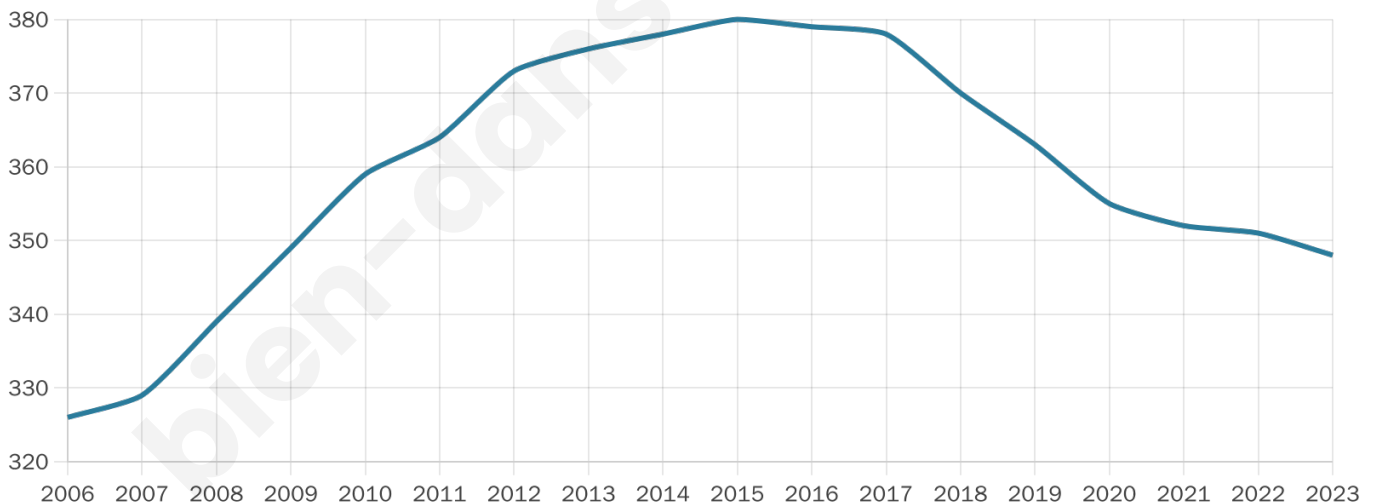

Version web

Ville de Noailhac

Présenté par

BIEN dans
ma **VILLE** 

Sommaire

Situation géographique	3
Statistiques sur la population	4
Evolution du nombre d'habitants	4
Tranche d'âge	5
0-14 ans	5
15-29 ans	5
30-44 ans	5
45-59 ans	5
60-74 ans	5
75-89 ans	5
90 ans et +	5
Activité professionnelle	5
Agriculteurs	5
Artisans, Commerçants	5
Cadres et sup.	5
Professions intermédiaires	5
Employé	5
Ouvrier	5
Retraité	5
Autres	5
Niveau de diplôme	6
Sans diplôme ou CEP	6
Brevet, BEPC, DNB	6
CAP-BEP ou équivalent	6
BAC ou équivalent	6
BAC+2	6
BAC+3 ou +4	6
BAC+5 ou plus	6
Composition des ménages	6
Couple sans enfant	6
Couple avec enfant(s)	6
Famille monoparentale	6
Colocation / Autre	6
Personnes seules	6
Profils électoraux	7
Premier tour	7
Sécurité	8
Evolution du nombre d'infractions	8
Pour comparer	9
Services à la population	10
Commerce	10
Éducation	10
Villes autour de Noailhac	12

348

Age moyen

45 ans

Pop active

53.4%

Taux chômage

8.8%

Pop densité

27 h/km²

Revenu moyen

22 960 €/an

Evolution du nombre d'habitants

Sources : Institut national de la statistique et des études économiques (insee) selon Les dernières parutions officielles de 2024 portant sur les années 2020, 2021 et 2022.