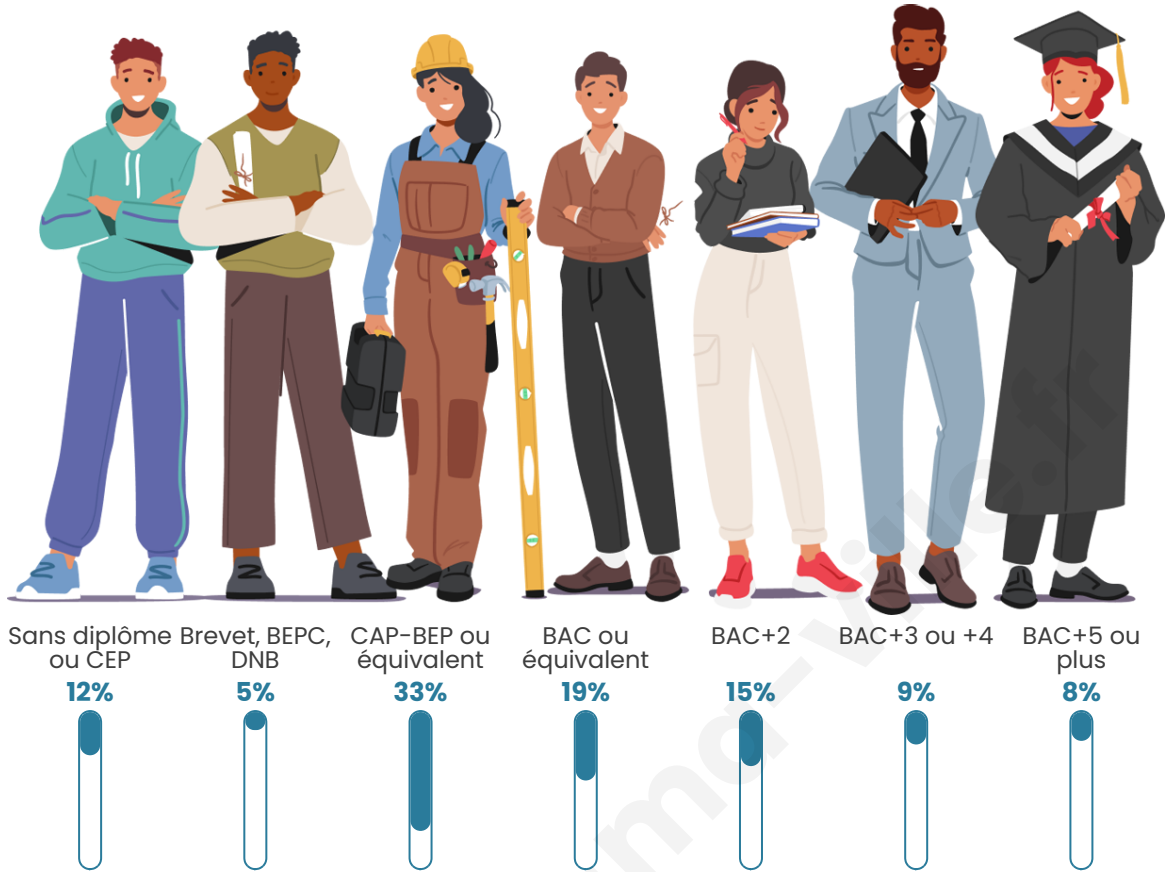

348

Age moyen

45 ans

Pop active

53.4%

Taux chômage

8.8%

Pop densité

Tranche d'âge

Activité professionnelle

Niveau de diplôme

Composition des ménages

Profils électoraux

Premier tour

	Marine LE PEN	26.36 %
	Jean-Luc MÉLENCHON	21.71 %
	Emmanuel MACRON	19.77 %
	Jean LASSALLE	8.53 %
	Éric ZEMMOUR	4.65 %
	Valérie PÉCRESSE	4.65 %
	Nicolas DUPONT-AIGNAN	3.88 %
	Fabien ROUSSEL	3.49 %
	Yannick JADOT	3.10 %
	Anne HIDALGO	1.55 %
	Nathalie ARTHAUD	1.16 %
	Philippe POUTOU	1.16 %