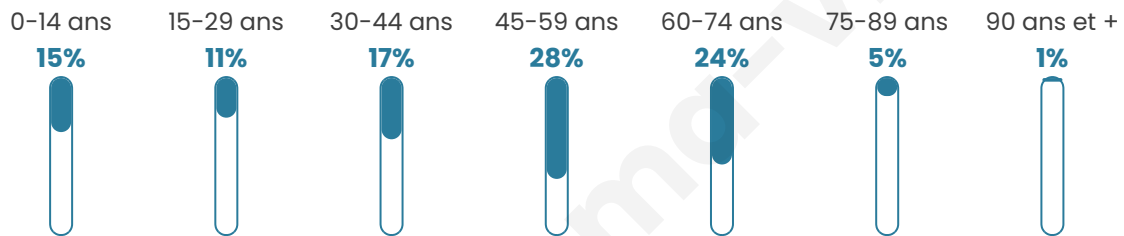

348

Age moyen

45 ans

Pop active

53.4%

Taux chômage

8.8%

Pop densité

27 h/km²

Revenu moyen

22 960 €/an

Evolution du nombre d'habitants

Sources : Institut national de la statistique et des études économiques (insee) selon Les dernières parutions officielles de 2024 portant sur les années 2020, 2021 et 2022.

Tranche d'âge

Activité professionnelle

Niveau de diplôme

Composition des ménages

Profils électoraux

Premier tour

	Marine LE PEN	26.36 %
	Jean-Luc MÉLENCHON	21.71 %
	Emmanuel MACRON	19.77 %
	Jean LASSALLE	8.53 %
	Éric ZEMMOUR	4.65 %
	Valérie PÉCRESSE	4.65 %
	Nicolas DUPONT-AIGNAN	3.88 %
	Fabien ROUSSEL	3.49 %
	Yannick JADOT	3.10 %
	Anne HIDALGO	1.55 %
	Nathalie ARTHAUD	1.16 %
	Philippe POUTOU	1.16 %