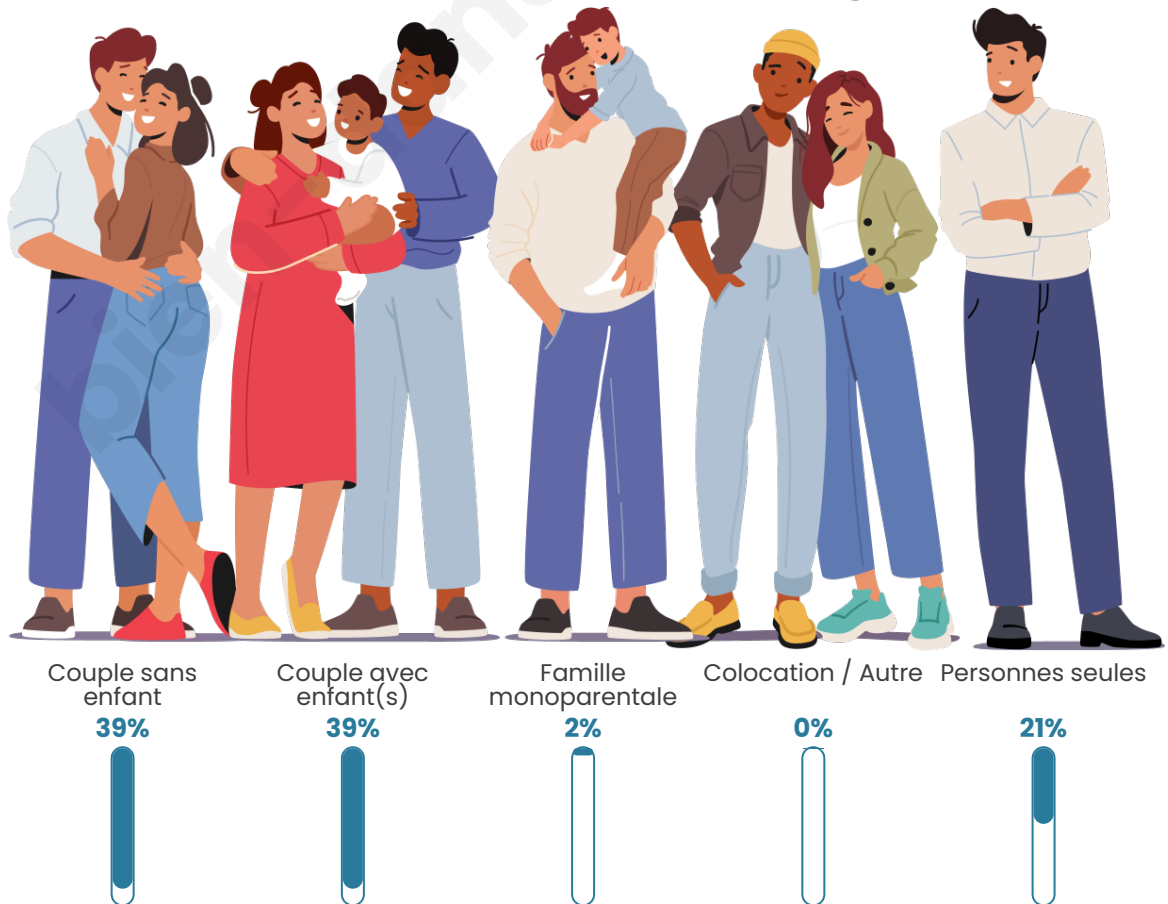

Tranche d'âge

Activité professionnelle

Niveau de diplôme

Composition des ménages

Profils électoraux

Premier tour

	Marine LE PEN	26.36 %
	Jean-Luc MÉLENCHON	21.71 %
	Emmanuel MACRON	19.77 %
	Jean LASSALLE	8.53 %
	Éric ZEMMOUR	4.65 %
	Valérie PÉCRESSE	4.65 %
	Nicolas DUPONT-AIGNAN	3.88 %
	Fabien ROUSSEL	3.49 %
	Yannick JADOT	3.10 %
	Anne HIDALGO	1.55 %
	Nathalie ARTHAUD	1.16 %
	Philippe POUTOU	1.16 %