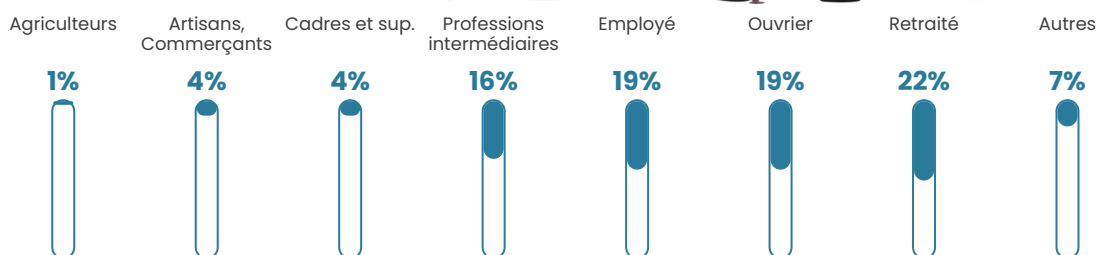

27 h/km²

Revenu moyen

22 960 €/an

Evolution du nombre d'habitants

Sources : Institut national de la statistique et des études économiques (insee) selon Les dernières parutions officielles de 2024 portant sur les années 2020, 2021 et 2022.

Tranche d'âge

Activité professionnelle

Niveau de diplôme

Composition des ménages

Profils électoraux

Premier tour

	Marine LE PEN	26.36 %
	Jean-Luc MÉLENCHON	21.71 %
	Emmanuel MACRON	19.77 %
	Jean LASSALLE	8.53 %
	Éric ZEMMOUR	4.65 %
	Valérie PÉCRESSE	4.65 %
	Nicolas DUPONT-AIGNAN	3.88 %
	Fabien ROUSSEL	3.49 %
	Yannick JADOT	3.10 %
	Anne HIDALGO	1.55 %
	Nathalie ARTHAUD	1.16 %
	Philippe POUTOU	1.16 %