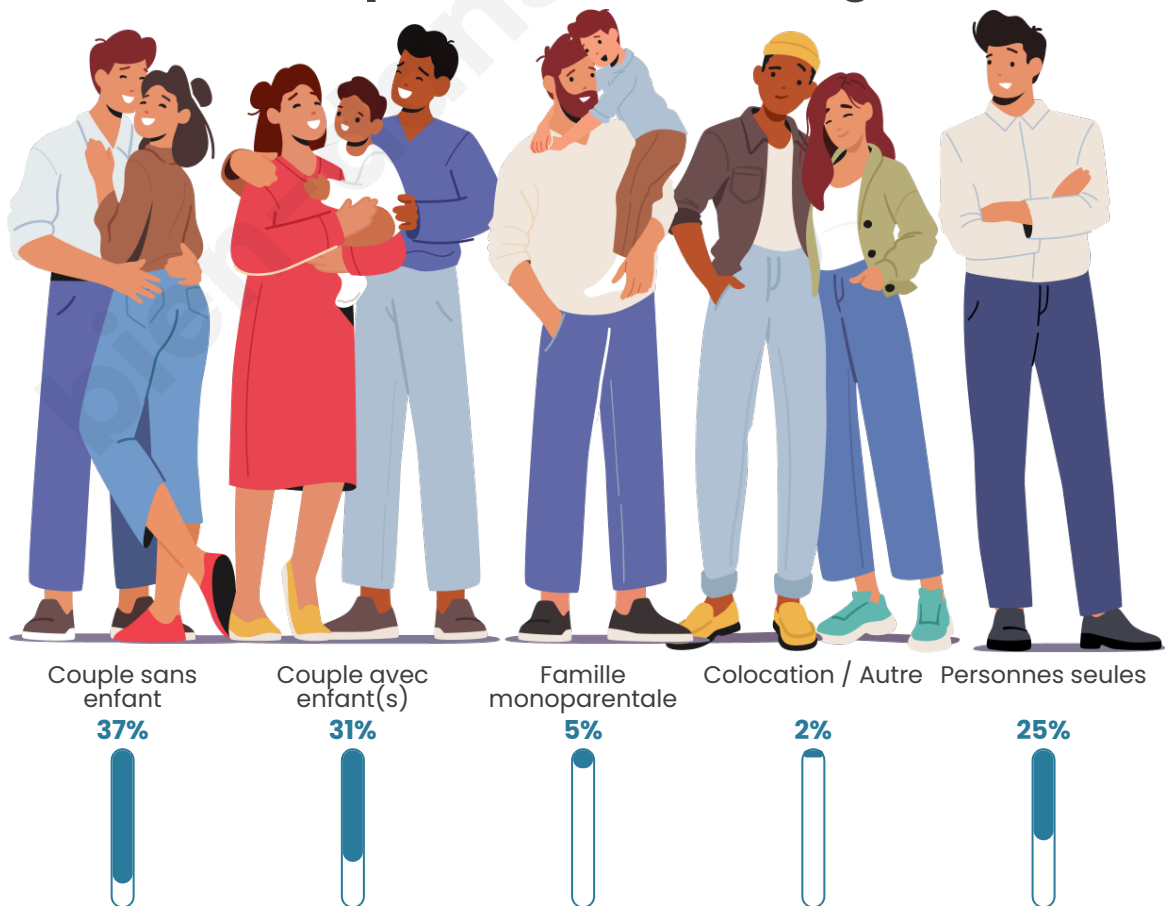

Tranche d'âge

Activité professionnelle

Niveau de diplôme

Composition des ménages

Profils électoraux

Premier tour

	Marine LE PEN	30.00 %
	Jean-Luc MÉLENCHON	25.95 %
	Emmanuel MACRON	20.71 %
	Éric ZEMMOUR	4.29 %
	Jean LASSALLE	3.81 %
	Yannick JADOT	3.81 %
	Fabien ROUSSEL	2.86 %
	Valérie PÉCRESSE	2.86 %
	Nicolas DUPONT-AIGNAN	2.38 %
	Anne HIDALGO	1.43 %
	Philippe POUTOU	1.43 %
	Nathalie ARTHAUD	0.48 %