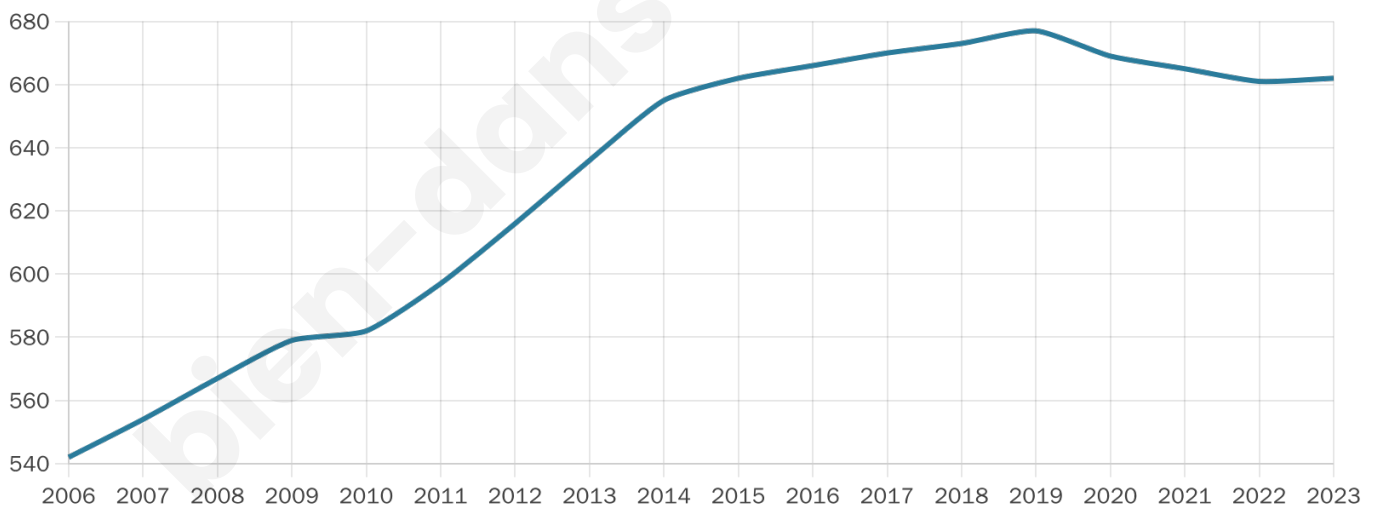

46 ans

Pop active

46.4%

Taux chômage

12.9%

Pop densité

83 h/km²

Revenu moyen

21 800 €/an

Evolution du nombre d'habitants

Sources : Institut national de la statistique et des études économiques (insee) selon Les dernières parutions officielles de 2024 portant sur les années 2020, 2021 et 2022.