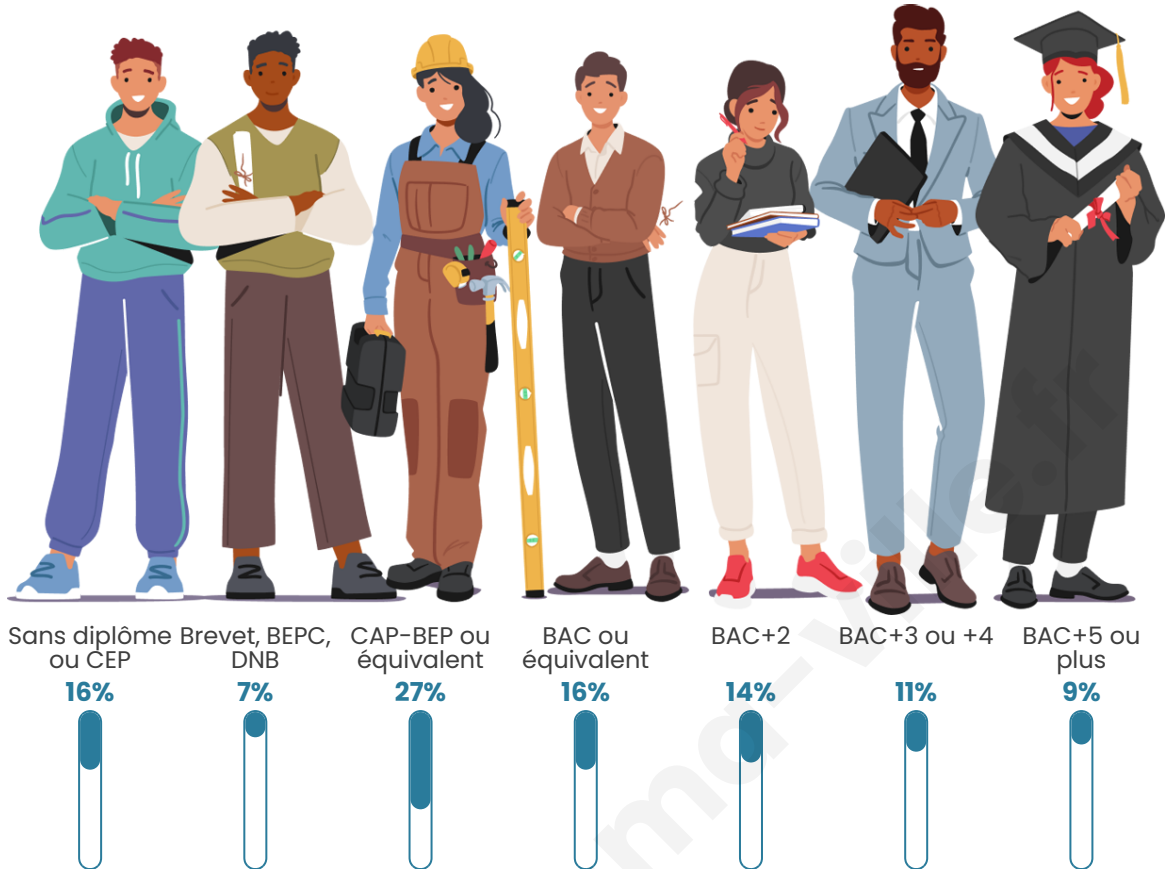

Tranche d'âge

Activité professionnelle

Niveau de diplôme

Composition des ménages

Profils électoraux

Premier tour

	Marine LE PEN	30.00 %
	Jean-Luc MÉLENCHON	25.95 %
	Emmanuel MACRON	20.71 %
	Éric ZEMMOUR	4.29 %
	Jean LASSALLE	3.81 %
	Yannick JADOT	3.81 %
	Fabien ROUSSEL	2.86 %
	Valérie PÉCRESSE	2.86 %
	Nicolas DUPONT-AIGNAN	2.38 %
	Anne HIDALGO	1.43 %
	Philippe POUTOU	1.43 %
	Nathalie ARTHAUD	0.48 %