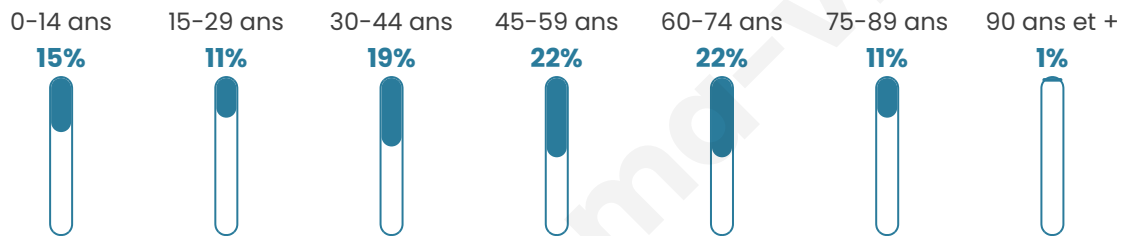

46 ans

Pop active

46.4%

Taux chômage

12.9%

Pop densité

83 h/km²

Revenu moyen

21 800 €/an

Evolution du nombre d'habitants

Sources : Institut national de la statistique et des études économiques (insee) selon Les dernières parutions officielles de 2024 portant sur les années 2020, 2021 et 2022.

Tranche d'âge

Activité professionnelle

Niveau de diplôme

Composition des ménages

Profils électoraux

Premier tour

	Marine LE PEN	30.00 %
	Jean-Luc MÉLENCHON	25.95 %
	Emmanuel MACRON	20.71 %
	Éric ZEMMOUR	4.29 %
	Jean LASSALLE	3.81 %
	Yannick JADOT	3.81 %
	Fabien ROUSSEL	2.86 %
	Valérie PÉCRESSE	2.86 %
	Nicolas DUPONT-AIGNAN	2.38 %
	Anne HIDALGO	1.43 %
	Philippe POUTOU	1.43 %
	Nathalie ARTHAUD	0.48 %