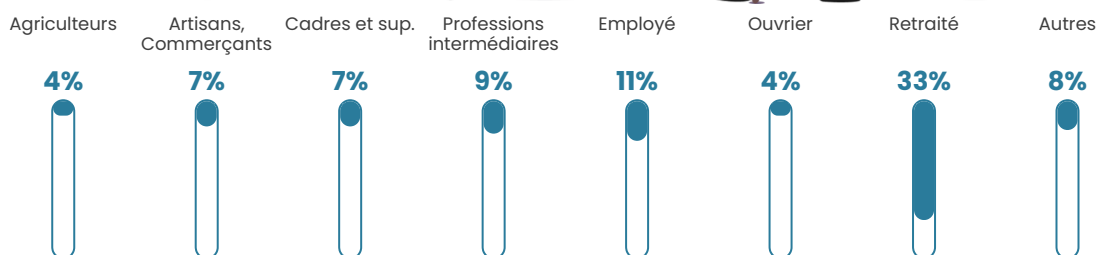

21 800 €/an

Evolution du nombre d'habitants

Sources : Institut national de la statistique et des études économiques (insee) selon Les dernières parutions officielles de 2024 portant sur les années 2020, 2021 et 2022.

Tranche d'âge

Activité professionnelle

Niveau de diplôme

Composition des ménages

Profils électoraux

Premier tour

	Marine LE PEN	30.00 %
	Jean-Luc MÉLENCHON	25.95 %
	Emmanuel MACRON	20.71 %
	Éric ZEMMOUR	4.29 %
	Jean LASSALLE	3.81 %
	Yannick JADOT	3.81 %
	Fabien ROUSSEL	2.86 %
	Valérie PÉCRESSE	2.86 %
	Nicolas DUPONT-AIGNAN	2.38 %
	Anne HIDALGO	1.43 %
	Philippe POUTOU	1.43 %
	Nathalie ARTHAUD	0.48 %