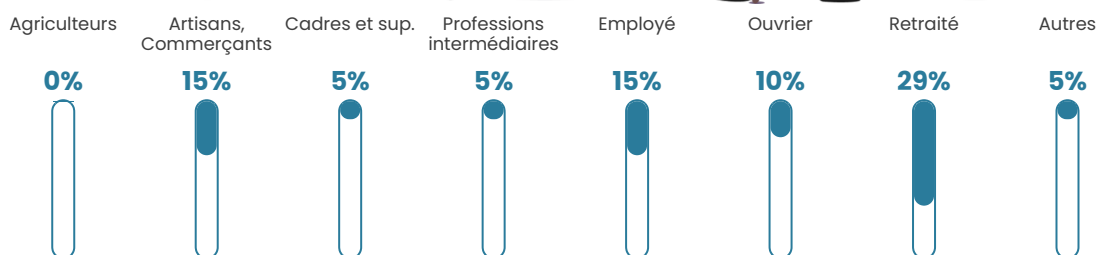

Revenu moyen

NC

Evolution du nombre d'habitants

Sources : Institut national de la statistique et des études économiques (insee) selon Les dernières parutions officielles de 2024 portant sur les années 2020, 2021 et 2022.

Tranche d'âge

Activité professionnelle

Niveau de diplôme

Composition des ménages

Profils électoraux

Premier tour

	Marine LE PEN	20.00 %
	Emmanuel MACRON	18.00 %
	Jean LASSALLE	14.00 %
	Jean-Luc MÉLENCHON	12.00 %
	Anne HIDALGO	10.00 %
	Nicolas DUPONT-AIGNAN	8.00 %
	Éric ZEMMOUR	6.00 %
	Valérie PÉCRESE	6.00 %
	Nathalie ARTHAUD	2.00 %
	Yannick JADOT	2.00 %
	Philippe POUTOU	2.00 %
	Fabien ROUSSEL	0.00 %