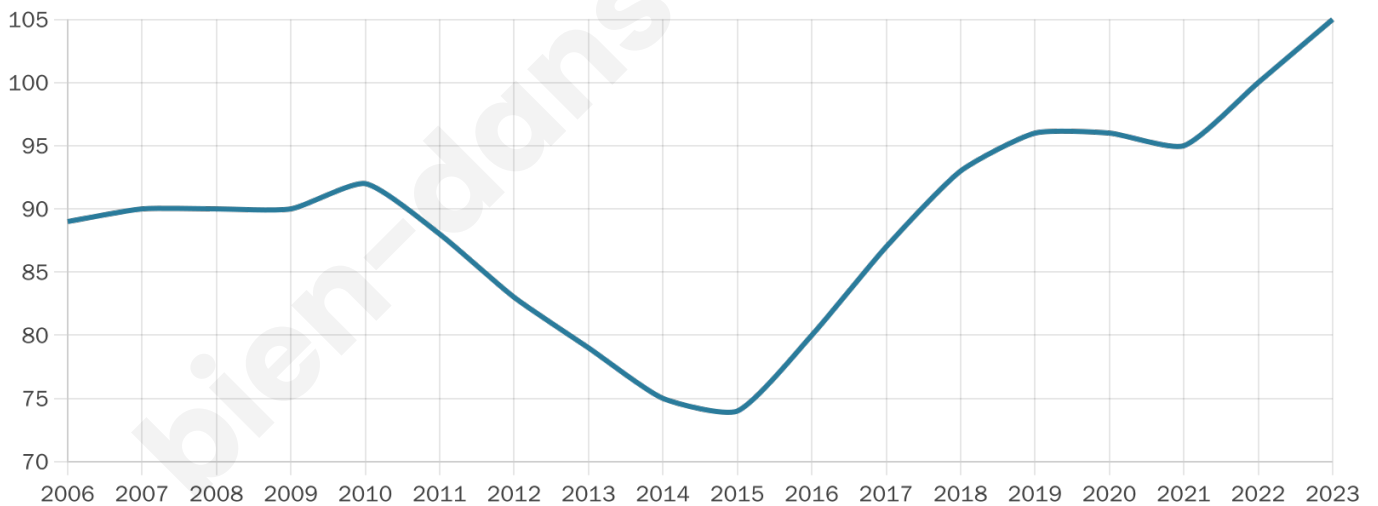

Age moyen

52 ans

Pop active

35.2%

Taux chômage

3.7%

Pop densité

13 h/km²

Revenu moyen

NC

Evolution du nombre d'habitants

Sources : Institut national de la statistique et des études économiques (insee) selon Les dernières parutions officielles de 2024 portant sur les années 2020, 2021 et 2022.