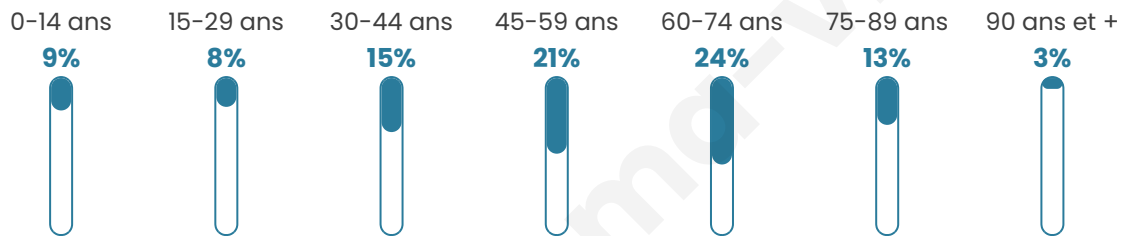

Age moyen

52 ans

Pop active

35.2%

Taux chômage

3.7%

Pop densité

13 h/km²

Revenu moyen

NC

Evolution du nombre d'habitants

Sources : Institut national de la statistique et des études économiques (insee) selon Les dernières parutions officielles de 2024 portant sur les années 2020, 2021 et 2022.

Tranche d'âge

Activité professionnelle

Niveau de diplôme

Composition des ménages

Profils électoraux

Premier tour

	Marine LE PEN	20.00 %
	Emmanuel MACRON	18.00 %
	Jean LASSALLE	14.00 %
	Jean-Luc MÉLENCHON	12.00 %
	Anne HIDALGO	10.00 %
	Nicolas DUPONT-AIGNAN	8.00 %
	Éric ZEMMOUR	6.00 %
	Valérie PÉCRESE	6.00 %
	Nathalie ARTHAUD	2.00 %
	Yannick JADOT	2.00 %
	Philippe POUTOU	2.00 %
	Fabien ROUSSEL	0.00 %