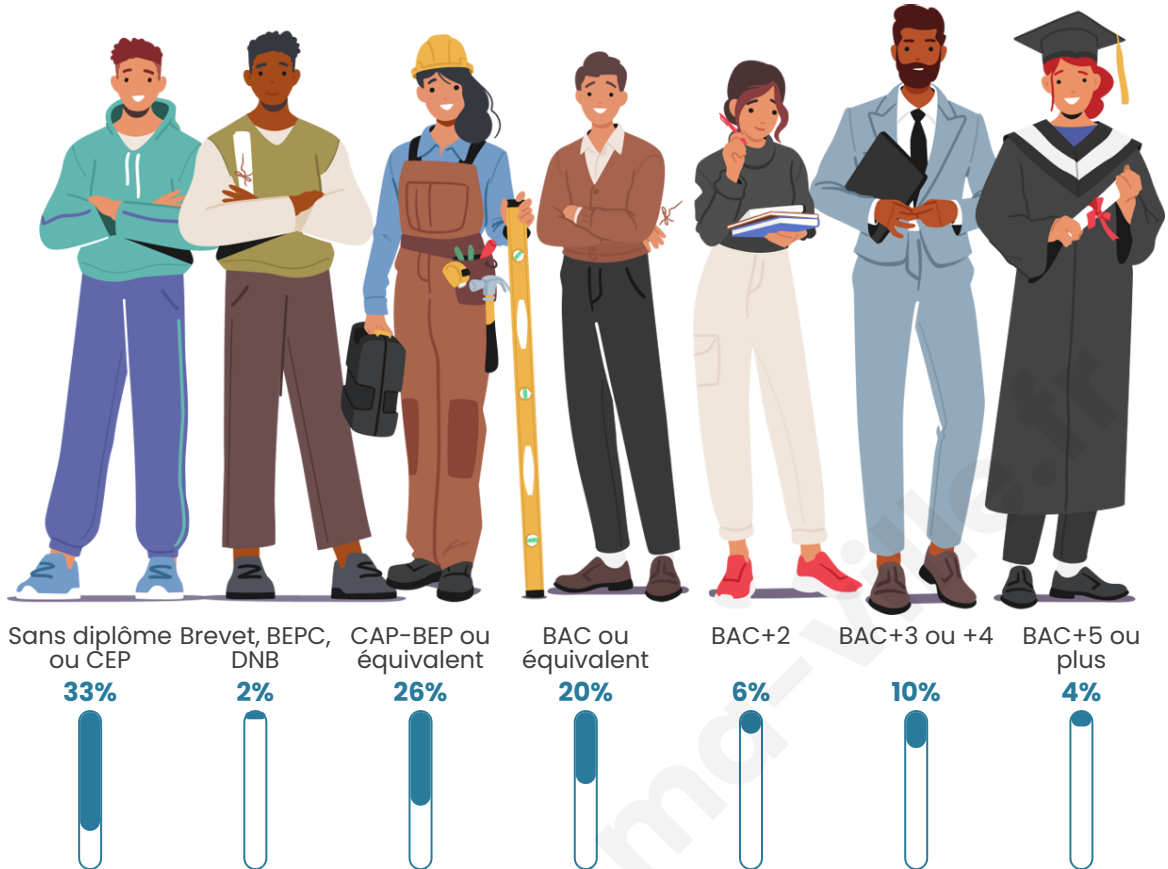

Age moyen

52 ans

Pop active

35.2%

Taux chômage

3.7%

Pop densité

13 h/km²

Tranche d'âge

Activité professionnelle

Niveau de diplôme

Composition des ménages

Profils électoraux

Premier tour

	Marine LE PEN	20.00 %
	Emmanuel MACRON	18.00 %
	Jean LASSALLE	14.00 %
	Jean-Luc MÉLENCHON	12.00 %
	Anne HIDALGO	10.00 %
	Nicolas DUPONT-AIGNAN	8.00 %
	Éric ZEMMOUR	6.00 %
	Valérie PÉCRESE	6.00 %
	Nathalie ARTHAUD	2.00 %
	Yannick JADOT	2.00 %
	Philippe POUTOU	2.00 %
	Fabien ROUSSEL	0.00 %