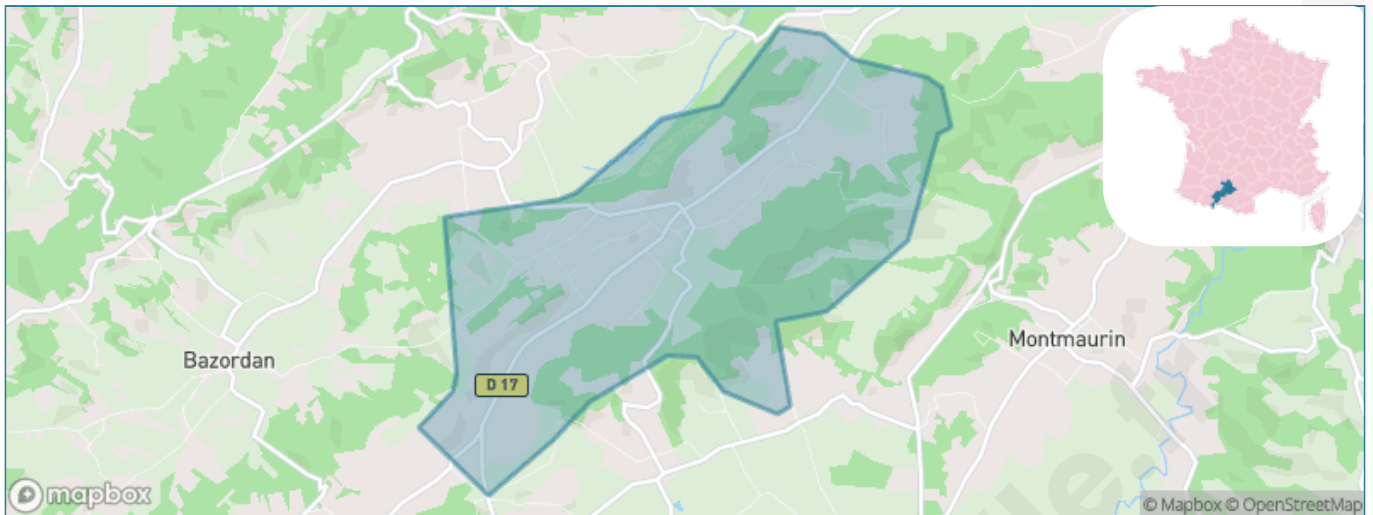

Version web

Ville de Nizan-Gesse

Présenté par

BIEN dans
ma **VILLE** 

Sommaire

Situation géographique	3
Statistiques sur la population	4
Evolution du nombre d'habitants	4
Tranche d'âge	5
0-14 ans	5
15-29 ans	5
30-44 ans	5
45-59 ans	5
60-74 ans	5
75-89 ans	5
90 ans et +	5
Activité professionnelle	5
Agriculteurs	5
Artisans, Commerçants	5
Cadres et sup.	5
Professions intermédiaires	5
Employé	5
Ouvrier	5
Retraité	5
Autres	5
Niveau de diplôme	6
Sans diplôme ou CEP	6
Brevet, BEPC, DNB	6
CAP-BEP ou équivalent	6
BAC ou équivalent	6
BAC+2	6
BAC+3 ou +4	6
BAC+5 ou plus	6
Composition des ménages	6
Couple sans enfant	6
Couple avec enfant(s)	6
Famille monoparentale	6
Colocation / Autre	6
Personnes seules	6
Profils électoraux	7
Premier tour	7
Sécurité	8
Evolution du nombre d'infractions	8
Pour comparer	9
Services à la population	10
Commerce	10
Éducation	10
Villes autour de Nizan-Gesse	12

Situation géographique

i Informations clés

- **Région** : Occitanie
- **Département** : Haute-Garonne
- **Code postal** : 31350
- **Superficie** : 8 km²

Statistiques sur la population

Nombre d'habitants

105