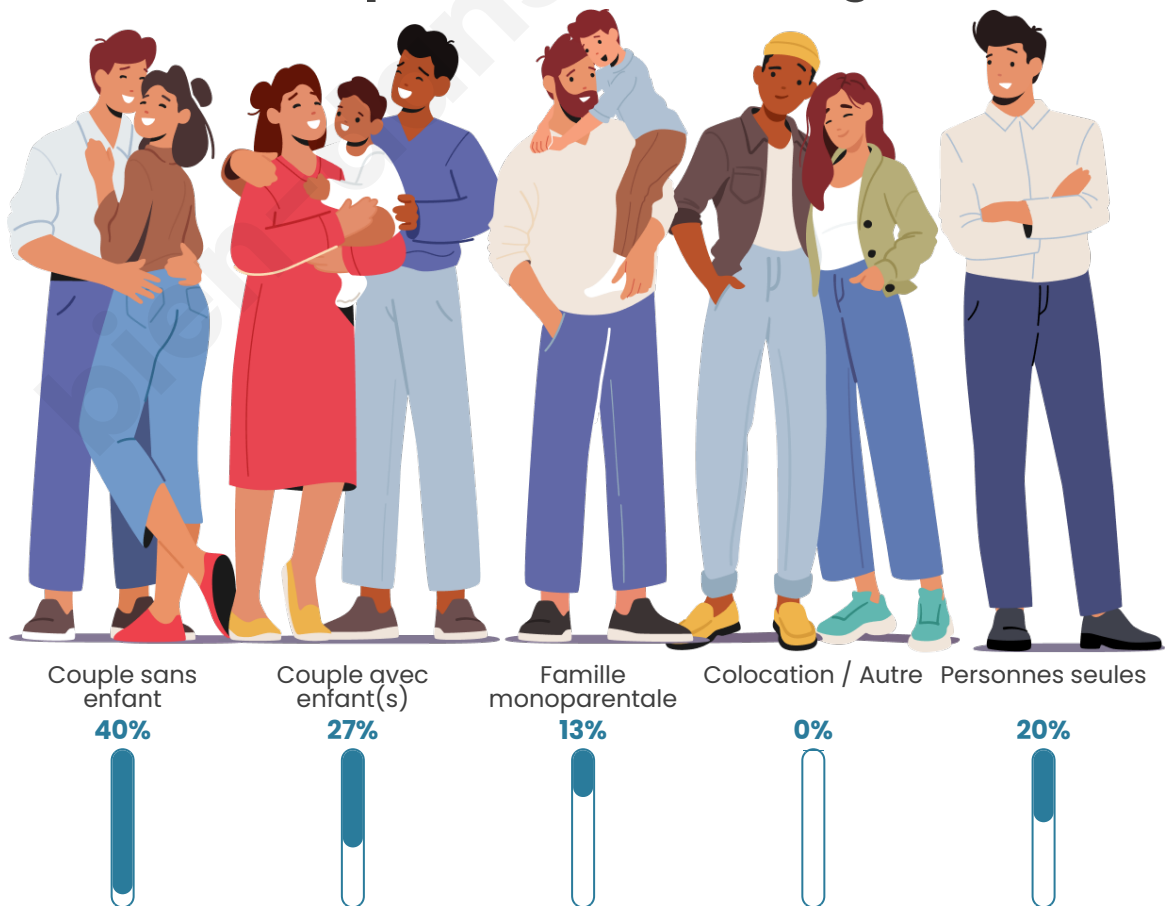

Tranche d'âge

Activité professionnelle

Niveau de diplôme

Composition des ménages

Profils électoraux

Premier tour

	Marine LE PEN	20.00 %
	Emmanuel MACRON	18.00 %
	Jean LASSALLE	14.00 %
	Jean-Luc MÉLENCHON	12.00 %
	Anne HIDALGO	10.00 %
	Nicolas DUPONT-AIGNAN	8.00 %
	Éric ZEMMOUR	6.00 %
	Valérie PÉCRESE	6.00 %
	Nathalie ARTHAUD	2.00 %
	Yannick JADOT	2.00 %
	Philippe POUTOU	2.00 %
	Fabien ROUSSEL	0.00 %