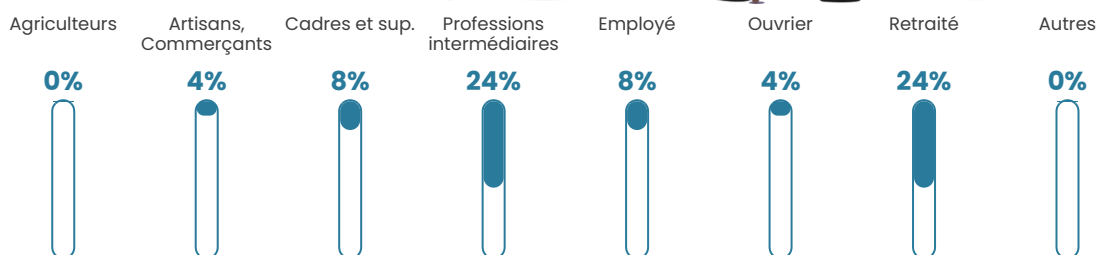

Revenu moyen

23 550 €/an

Evolution du nombre d'habitants

Sources : Institut national de la statistique et des études économiques (insee) selon Les dernières parutions officielles de 2024 portant sur les années 2020, 2021 et 2022.

Tranche d'âge

Activité professionnelle

Niveau de diplôme

Composition des ménages

Profils électoraux

Premier tour

	Emmanuel MACRON	36.67 %
	Marine LE PEN	28.89 %
	Jean-Luc MÉLENCHON	16.67 %
	Éric ZEMMOUR	5.56 %
	Nicolas DUPONT- AIGNAN	3.33 %
	Fabien ROUSSEL	2.22 %
	Jean LASSALLE	2.22 %
	Yannick JADOT	2.22 %
	Valérie PÉCRESE	2.22 %
	Nathalie ARTHAUD	0.00 %
	Anne HIDALGO	0.00 %
	Philippe POUTOU	0.00 %