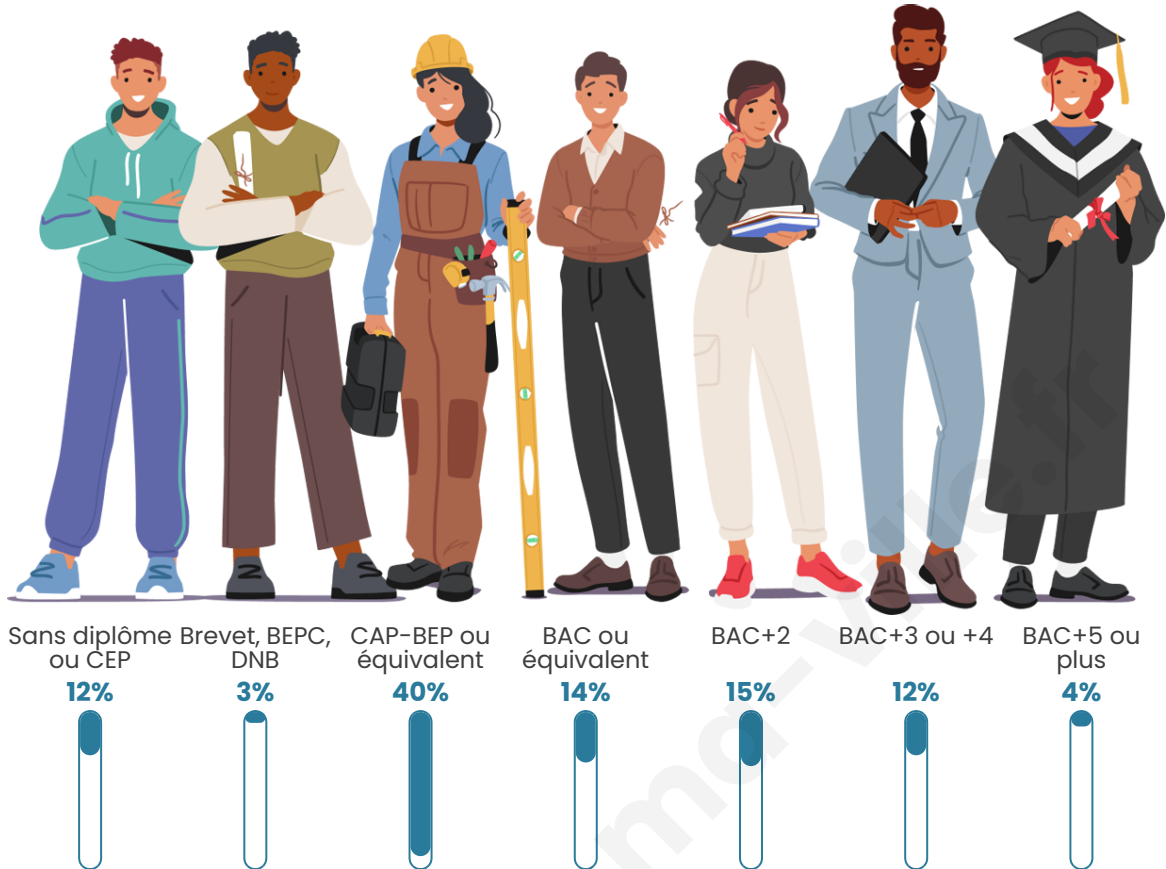

Age moyen

43 ans

Pop active

45.1%

Taux chômage

8%

Pop densité

15 h/km²

Tranche d'âge

Activité professionnelle

Niveau de diplôme

Composition des ménages

Profils électoraux

Premier tour

	Emmanuel MACRON	36.67 %
	Marine LE PEN	28.89 %
	Jean-Luc MÉLENCHON	16.67 %
	Éric ZEMMOUR	5.56 %
	Nicolas DUPONT- AIGNAN	3.33 %
	Fabien ROUSSEL	2.22 %
	Jean LASSALLE	2.22 %
	Yannick JADOT	2.22 %
	Valérie PÉCRESE	2.22 %
	Nathalie ARTHAUD	0.00 %
	Anne HIDALGO	0.00 %
	Philippe POUTOU	0.00 %