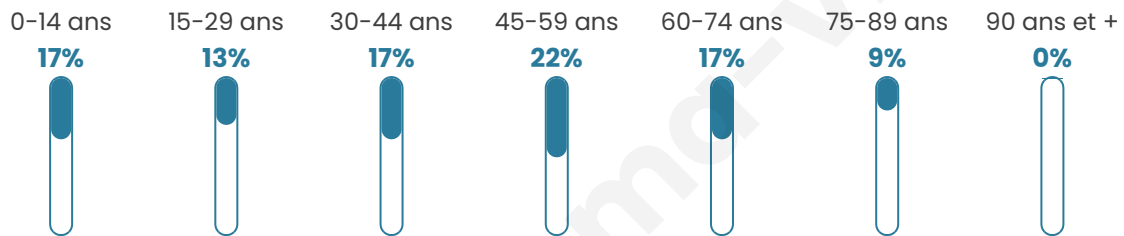

Age moyen

43 ans

Pop active

45.1%

Taux chômage

8%

Pop densité

15 h/km²

Revenu moyen

23 550 €/an

Evolution du nombre d'habitants

Sources : Institut national de la statistique et des études économiques (insee) selon Les dernières parutions officielles de 2024 portant sur les années 2020, 2021 et 2022.

Tranche d'âge

Activité professionnelle

Niveau de diplôme

Composition des ménages

Profils électoraux

Premier tour

	Emmanuel MACRON	36.67 %
	Marine LE PEN	28.89 %
	Jean-Luc MÉLENCHON	16.67 %
	Éric ZEMMOUR	5.56 %
	Nicolas DUPONT- AIGNAN	3.33 %
	Fabien ROUSSEL	2.22 %
	Jean LASSALLE	2.22 %
	Yannick JADOT	2.22 %
	Valérie PÉCRESE	2.22 %
	Nathalie ARTHAUD	0.00 %
	Anne HIDALGO	0.00 %
	Philippe POUTOU	0.00 %