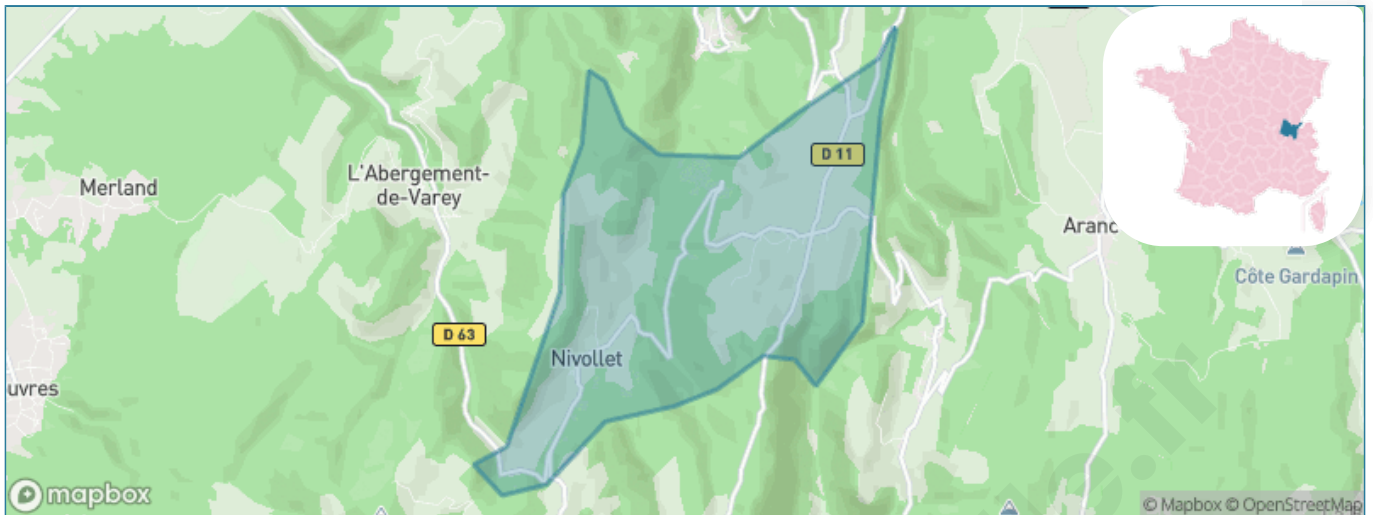

Version web

Ville de Nivollet- Montgriffon

Présenté par

BIEN dans
ma **VILLE** 

Sommaire

Situation géographique	3
Statistiques sur la population	4
Evolution du nombre d'habitants	4
Tranche d'âge	5
0-14 ans	5
15-29 ans	5
30-44 ans	5
45-59 ans	5
60-74 ans	5
75-89 ans	5
90 ans et +	5
Activité professionnelle	5
Agriculteurs	5
Artisans, Commerçants	5
Cadres et sup.	5
Professions intermédiaires	5
Employé	5
Ouvrier	5
Retraité	5
Autres	5
Niveau de diplôme	6
Sans diplôme ou CEP	6
Brevet, BEPC, DNB	6
CAP-BEP ou équivalent	6
BAC ou équivalent	6
BAC+2	6
BAC+3 ou +4	6
BAC+5 ou plus	6
Composition des ménages	6
Couple sans enfant	6
Couple avec enfant(s)	6
Famille monoparentale	6
Colocation / Autre	6
Personnes seules	6
Profil électoraux	7
Premier tour	7
Sécurité	8
Evolution du nombre d'infractions	8
Pour comparer	9
Services à la population	10
Commerce	10
Éducation	10
Villes autour de Nivollet-Montgriffon	12

Situation géographique

i Informations clés

- **Région** : Auvergne-Rhône-Alpes
- **Département** : Ain
- **Code postal** : 01230
- **Superficie** : 8 km²

Statistiques sur la population

Nombre d'habitants

122