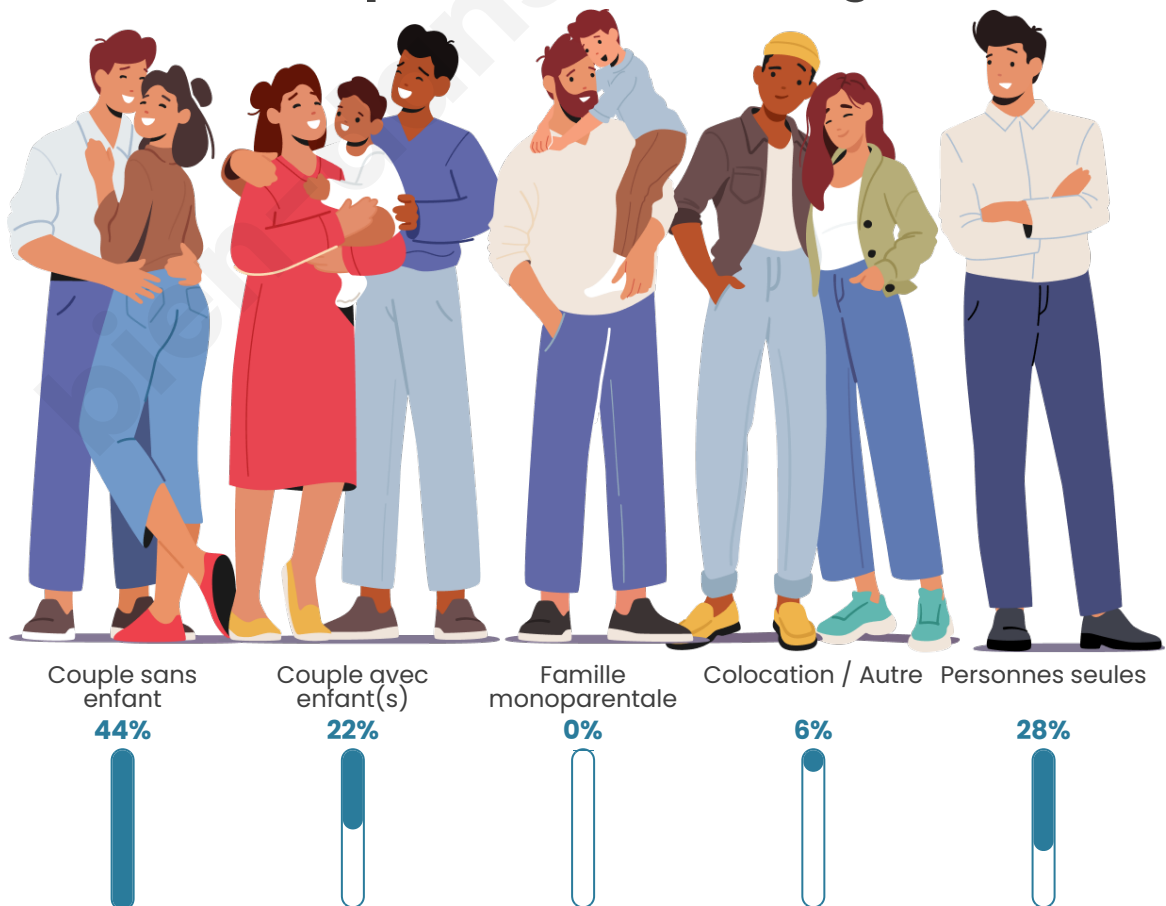

Tranche d'âge

Activité professionnelle

Niveau de diplôme

Composition des ménages

Profils électoraux

Premier tour

	Emmanuel MACRON	36.67 %
	Marine LE PEN	28.89 %
	Jean-Luc MÉLENCHON	16.67 %
	Éric ZEMMOUR	5.56 %
	Nicolas DUPONT- AIGNAN	3.33 %
	Fabien ROUSSEL	2.22 %
	Jean LASSALLE	2.22 %
	Yannick JADOT	2.22 %
	Valérie PÉCRESE	2.22 %
	Nathalie ARTHAUD	0.00 %
	Anne HIDALGO	0.00 %
	Philippe POUTOU	0.00 %