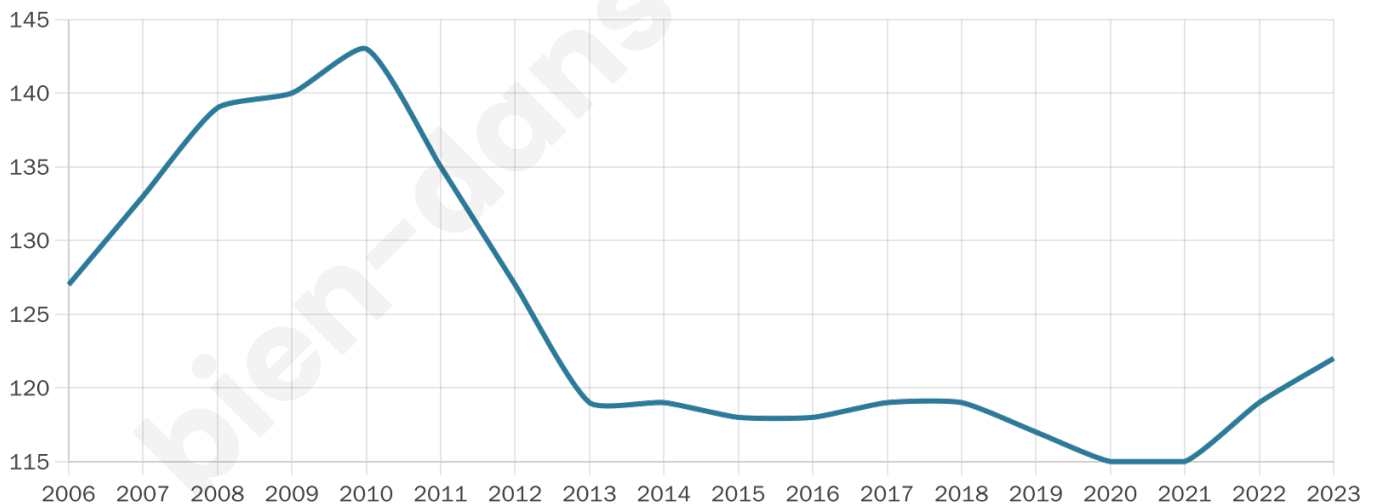

Version web

Ville de Nivollet- Montgriffon

Présenté par

BIEN dans
ma **VILLE** 

Sommaire

Situation géographique	3
Statistiques sur la population	4
Evolution du nombre d'habitants	4
Tranche d'âge	5
0-14 ans	5
15-29 ans	5
30-44 ans	5
45-59 ans	5
60-74 ans	5
75-89 ans	5
90 ans et +	5
Activité professionnelle	5
Agriculteurs	5
Artisans, Commerçants	5
Cadres et sup.	5
Professions intermédiaires	5
Employé	5
Ouvrier	5
Retraité	5
Autres	5
Niveau de diplôme	6
Sans diplôme ou CEP	6
Brevet, BEPC, DNB	6
CAP-BEP ou équivalent	6
BAC ou équivalent	6
BAC+2	6
BAC+3 ou +4	6
BAC+5 ou plus	6
Composition des ménages	6
Couple sans enfant	6
Couple avec enfant(s)	6
Famille monoparentale	6
Colocation / Autre	6
Personnes seules	6
Profil électoraux	7
Premier tour	7
Sécurité	8
Evolution du nombre d'infractions	8
Pour comparer	9
Services à la population	10
Commerce	10
Éducation	10
Villes autour de Nivollet-Montgriffon	12

Age moyen

43 ans

Pop active

45.1%

Taux chômage

8%

Pop densité

15 h/km²

Revenu moyen

23 550 €/an

Evolution du nombre d'habitants

Sources : Institut national de la statistique et des études économiques (insee) selon Les dernières parutions officielles de 2024 portant sur les années 2020, 2021 et 2022.