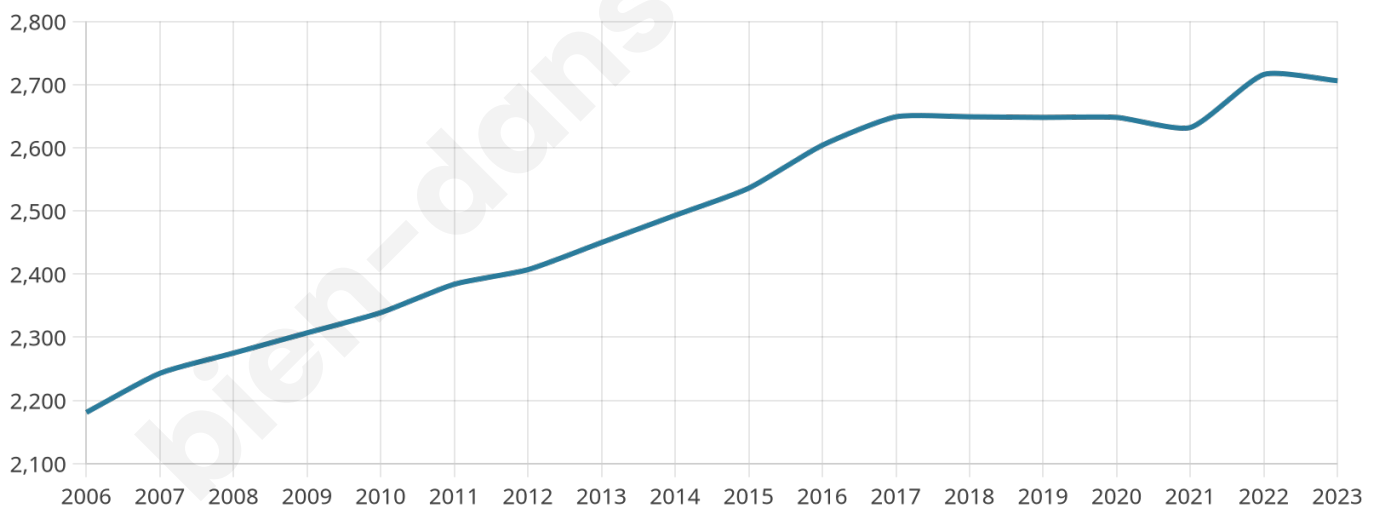

# Statistiques sur la population

Nombre d'habitants

**2 706**

Age moyen

**40 ans**

Pop active

**47.7%**

Taux chômage

**7.4%**

Pop densité

**451 h/km<sup>2</sup>**

Revenu moyen

**23 800 €/an**

## Evolution du nombre d'habitants

Sources : Institut national de la statistique et des études économiques (insee) selon Les dernières parutions officielles de 2024 portant sur les années 2020, 2021 et 2022.