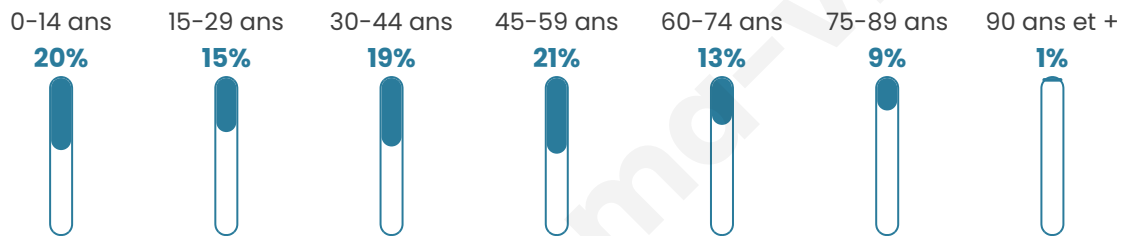

# Statistiques sur la population

Nombre d'habitants

**2 706**

Age moyen

**40 ans**

Pop active

**47.7%**

Taux chômage

**7.4%**

Pop densité

**451 h/km<sup>2</sup>**

Revenu moyen

**23 800 €/an**

## Evolution du nombre d'habitants

Sources : Institut national de la statistique et des études économiques (insee) selon Les dernières parutions officielles de 2024 portant sur les années 2020, 2021 et 2022.

## Tranche d'âge