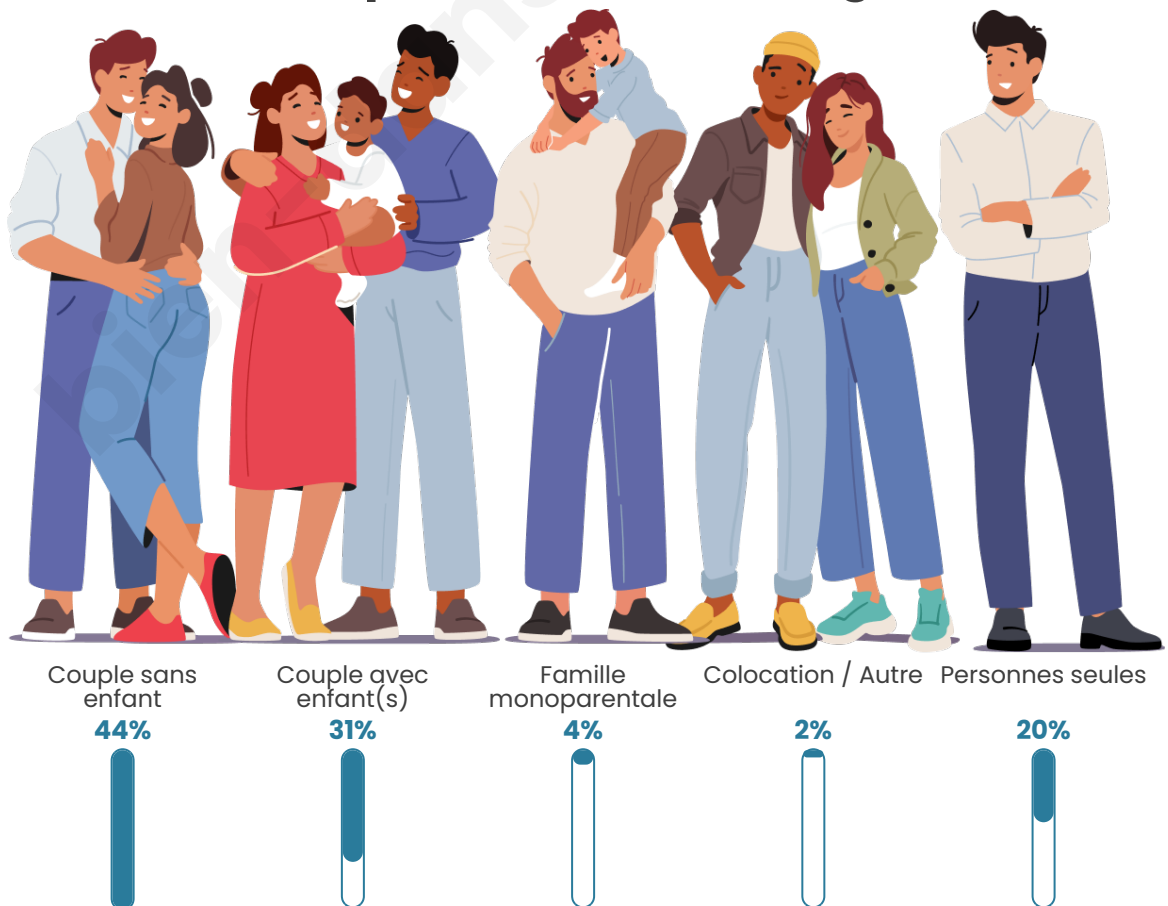

Tranche d'âge

Activité professionnelle

Niveau de diplôme

Composition des ménages

Profils électoraux

Premier tour

	Emmanuel MACRON	37.65 %
	Marine LE PEN	21.18 %
	Jean-Luc MÉLENCHON	16.12 %
	Éric ZEMMOUR	4.72 %
	Yannick JADOT	4.62 %
	Valérie PÉCRESE	4.24 %
	Jean LASSALLE	3.55 %
	Nicolas DUPONT-AIGNAN	3.03 %
	Fabien ROUSSEL	2.14 %
	Anne HIDALGO	1.34 %
	Philippe POUTOU	0.90 %
	Nathalie ARTHAUD	0.52 %