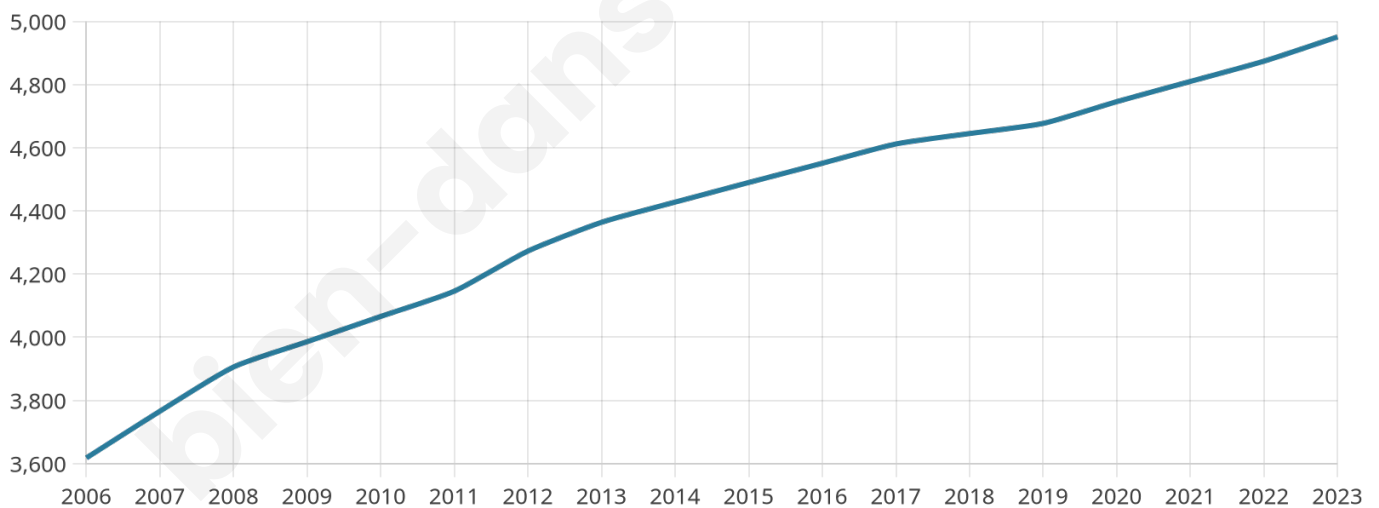

Version web

Ville de Nivillac

Présenté par

BIEN dans
ma **VILLE** 

Sommaire

Situation géographique	3
Statistiques sur la population	4
Evolution du nombre d'habitants	4
Tranche d'âge	5
0-14 ans	5
15-29 ans	5
30-44 ans	5
45-59 ans	5
60-74 ans	5
75-89 ans	5
90 ans et +	5
Activité professionnelle	5
Agriculteurs	5
Artisans, Commerçants	5
Cadres et sup.	5
Professions intermédiaires	5
Employé	5
Ouvrier	5
Retraité	5
Autres	5
Niveau de diplôme	6
Sans diplôme ou CEP	6
Brevet, BEPC, DNB	6
CAP-BEP ou équivalent	6
BAC ou équivalent	6
BAC+2	6
BAC+3 ou +4	6
BAC+5 ou plus	6
Composition des ménages	6
Couple sans enfant	6
Couple avec enfant(s)	6
Famille monoparentale	6
Colocation / Autre	6
Personnes seules	6
Profil électoraux	7
Premier tour	7
Sécurité	8
Evolution du nombre d'infractions	8
Pour comparer	9
Services à la population	10
Commerce	10
Éducation	10
Villes autour de Nivillac	11
Avis sur la ville de Nivillac	12
Moyenne par critère	12
Villes autour de Nivillac	12
Répartition des avis par note	12
Répartition des avis par note	12

Situation géographique

i Informations clés

- **Région** : Bretagne
- **Département** : Morbihan
- **Code postal** : 56130
- **Superficie** : 55 km²

Statistiques sur la population

Nombre d'habitants

4 951

Age moyen

45 ans

Pop active

41.3%

Taux chômage

6.8%

Pop densité

90 h/km²

Revenu moyen

22 900 €/an

Evolution du nombre d'habitants

Sources : Institut national de la statistique et des études économiques (insee) selon Les dernières parutions officielles de 2024 portant sur les années 2020, 2021 et 2022.