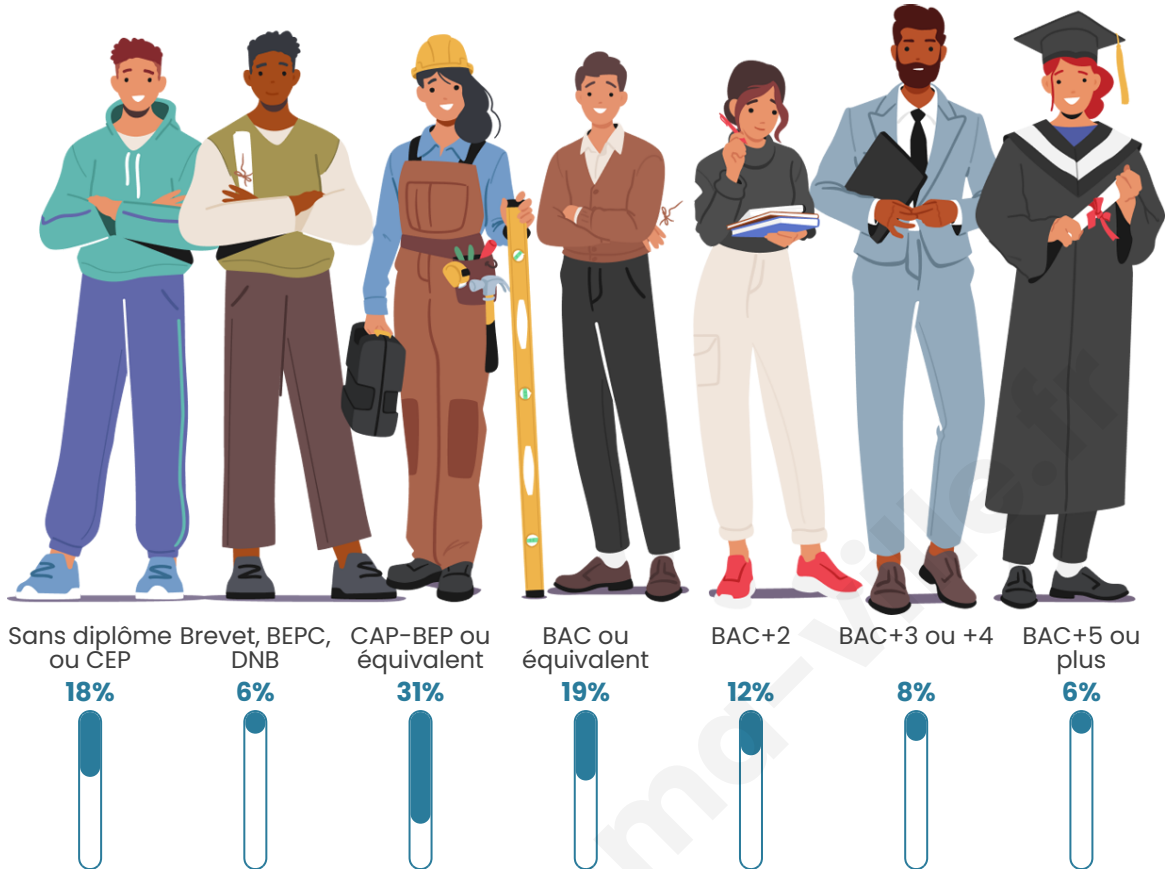

Tranche d'âge

Activité professionnelle

Niveau de diplôme

Composition des ménages

Profils électoraux

Premier tour

	Emmanuel MACRON	37.65 %
	Marine LE PEN	21.18 %
	Jean-Luc MÉLENCHON	16.12 %
	Éric ZEMMOUR	4.72 %
	Yannick JADOT	4.62 %
	Valérie PÉCRESE	4.24 %
	Jean LASSALLE	3.55 %
	Nicolas DUPONT-AIGNAN	3.03 %
	Fabien ROUSSEL	2.14 %
	Anne HIDALGO	1.34 %
	Philippe POUTOU	0.90 %
	Nathalie ARTHAUD	0.52 %