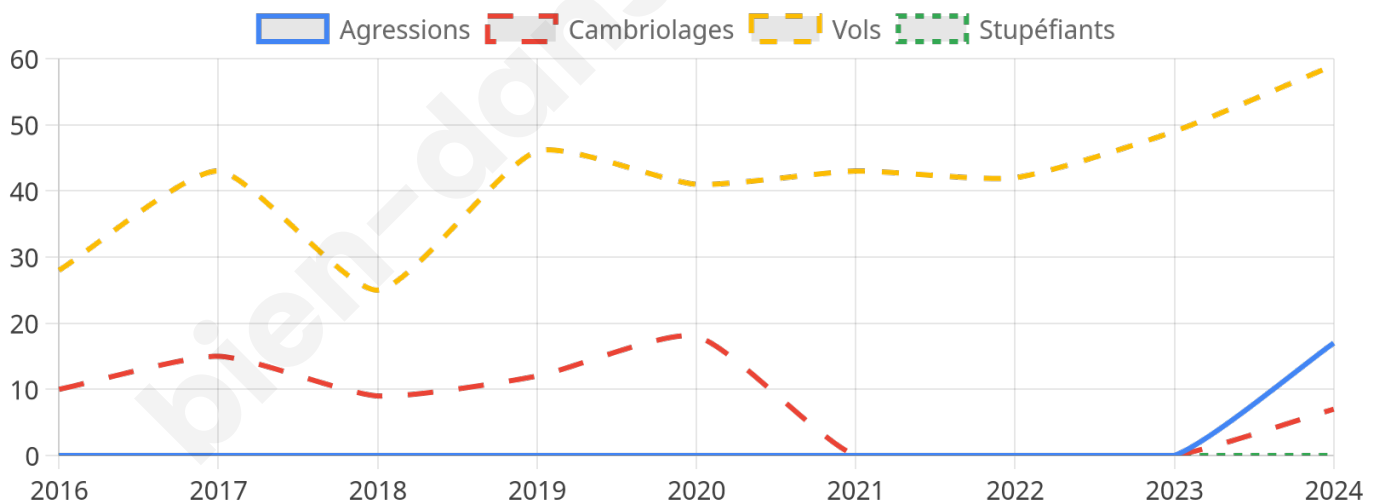

Sécurité

Agressions physiques / sexuelles

17

Cambriolages

7

Vols / dégradations

59

Stupéfiants

0

Evolution du nombre d'infractions