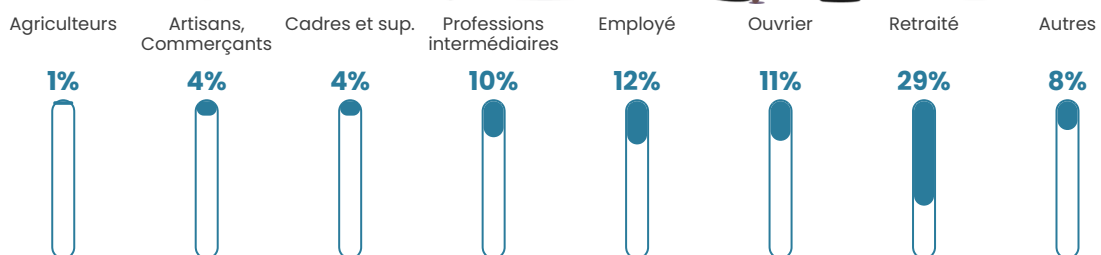

45 ans

Pop active

41.3%

Taux chômage

6.8%

Pop densité

90 h/km²

Revenu moyen

22 900 €/an

Evolution du nombre d'habitants

Sources : Institut national de la statistique et des études économiques (insee) selon Les dernières parutions officielles de 2024 portant sur les années 2020, 2021 et 2022.

Tranche d'âge

Activité professionnelle

Niveau de diplôme

Composition des ménages

Profils électoraux

Premier tour

	Emmanuel MACRON	37.65 %
	Marine LE PEN	21.18 %
	Jean-Luc MÉLENCHON	16.12 %
	Éric ZEMMOUR	4.72 %
	Yannick JADOT	4.62 %
	Valérie PÉCRESE	4.24 %
	Jean LASSALLE	3.55 %
	Nicolas DUPONT-AIGNAN	3.03 %
	Fabien ROUSSEL	2.14 %
	Anne HIDALGO	1.34 %
	Philippe POUTOU	0.90 %
	Nathalie ARTHAUD	0.52 %