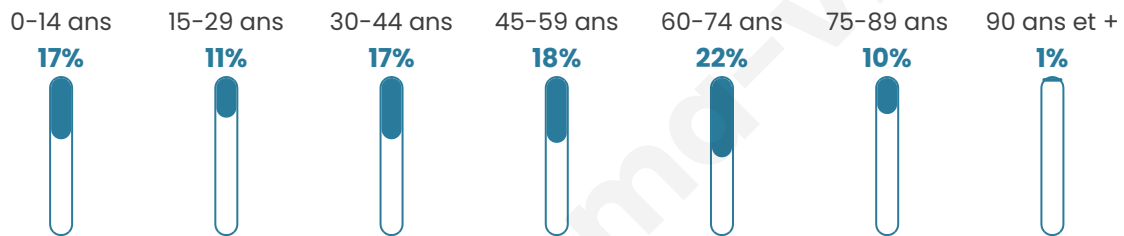

Situation géographique

i Informations clés

- **Région** : Bretagne
- **Département** : Morbihan
- **Code postal** : 56130
- **Superficie** : 55 km²

Statistiques sur la population

Nombre d'habitants

4 951

Age moyen

45 ans

Pop active

41.3%

Taux chômage

6.8%

Pop densité

90 h/km²

Revenu moyen

Tranche d'âge

Activité professionnelle

Niveau de diplôme

Composition des ménages

Profils électoraux

Premier tour

	Emmanuel MACRON	37.65 %
	Marine LE PEN	21.18 %
	Jean-Luc MÉLENCHON	16.12 %
	Éric ZEMMOUR	4.72 %
	Yannick JADOT	4.62 %
	Valérie PÉCRESE	4.24 %
	Jean LASSALLE	3.55 %
	Nicolas DUPONT-AIGNAN	3.03 %
	Fabien ROUSSEL	2.14 %
	Anne HIDALGO	1.34 %
	Philippe POUTOU	0.90 %
	Nathalie ARTHAUD	0.52 %