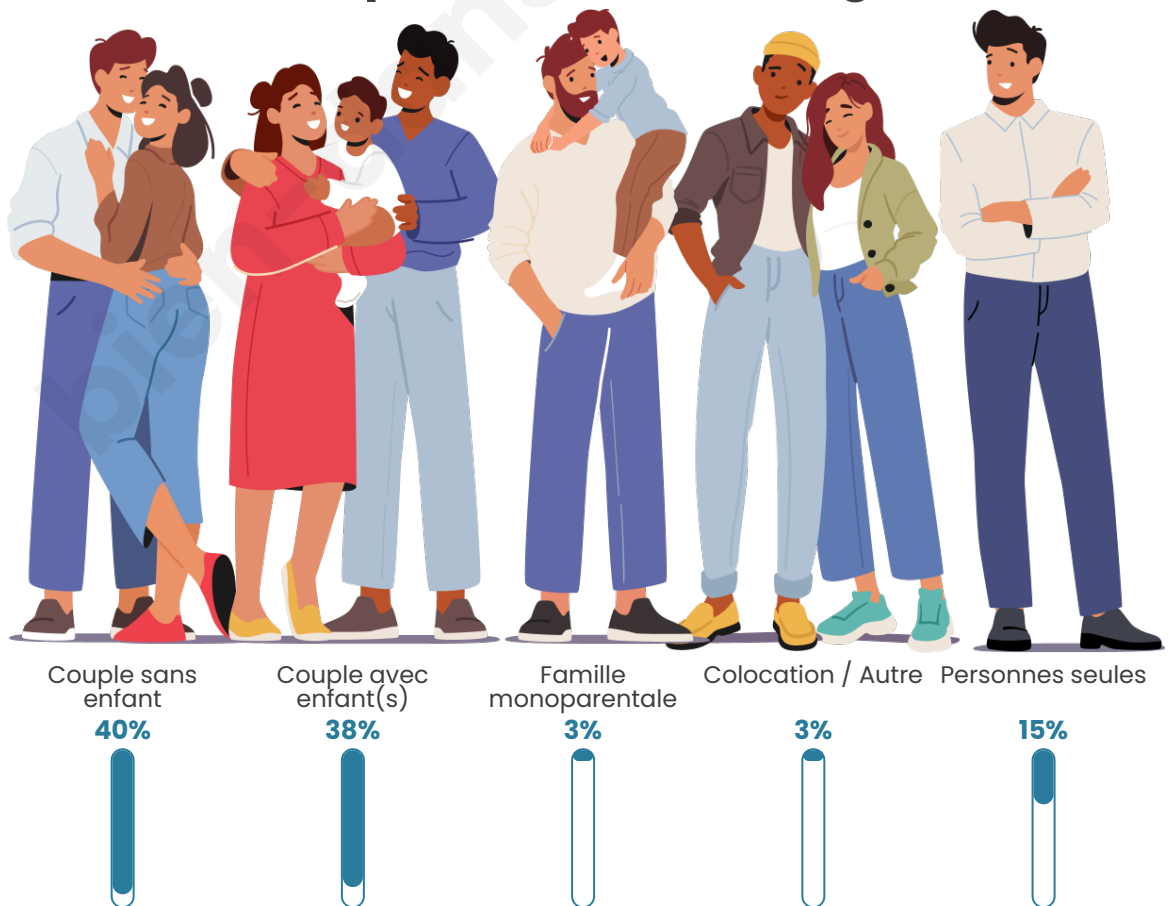

Tranche d'âge

Activité professionnelle

Niveau de diplôme

Composition des ménages

Profils électoraux

Premier tour

	Marine LE PEN	37.39 %
	Emmanuel MACRON	22.78 %
	Jean-Luc MÉLENCHON	14.90 %
	Éric ZEMMOUR	6.59 %
	Fabien ROUSSEL	4.01 %
	Nicolas DUPONT-AIGNAN	3.58 %
	Jean LASSALLE	3.30 %
	Yannick JADOT	2.72 %
	Valérie PÉCRESSE	2.15 %
	Anne HIDALGO	1.00 %
	Philippe POUTOU	0.86 %
	Nathalie ARTHAUD	0.72 %