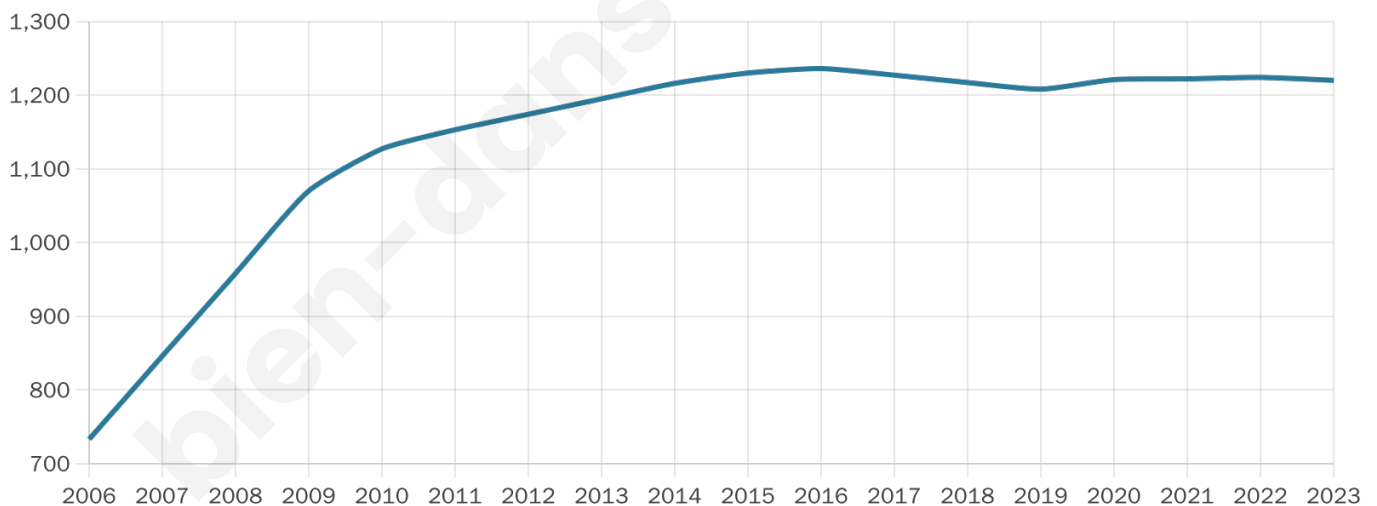

Version web

Ville de Nieulle-sur-Seudre

Présenté par

BIEN dans ma **VILLE** 

Sommaire

Situation géographique	3
Statistiques sur la population	4
Evolution du nombre d'habitants	4
Tranche d'âge	5
0-14 ans	5
15-29 ans	5
30-44 ans	5
45-59 ans	5
60-74 ans	5
75-89 ans	5
90 ans et +	5
Activité professionnelle	5
Agriculteurs	5
Artisans, Commerçants	5
Cadres et sup.	5
Professions intermédiaires	5
Employé	5
Ouvrier	5
Retraité	5
Autres	5
Niveau de diplôme	6
Sans diplôme ou CEP	6
Brevet, BEPC, DNB	6
CAP-BEP ou équivalent	6
BAC ou équivalent	6
BAC+2	6
BAC+3 ou +4	6
BAC+5 ou plus	6
Composition des ménages	6
Couple sans enfant	6
Couple avec enfant(s)	6
Famille monoparentale	6
Colocation / Autre	6
Personnes seules	6
Profils électoraux	7
Premier tour	7
Sécurité	8
Evolution du nombre d'infractions	8
Pour comparer	9
Services à la population	10
Commerce	10
Éducation	10
Villes autour de Nieulle-sur-Seudre	11

1 220

Age moyen

41 ans

Pop active

48.6%

Taux chômage

11.1%

Pop densité

61 h/km²

Revenu moyen

21 210 €/an

Evolution du nombre d'habitants

Sources : Institut national de la statistique et des études économiques (insee) selon Les dernières parutions officielles de 2024 portant sur les années 2020, 2021 et 2022.