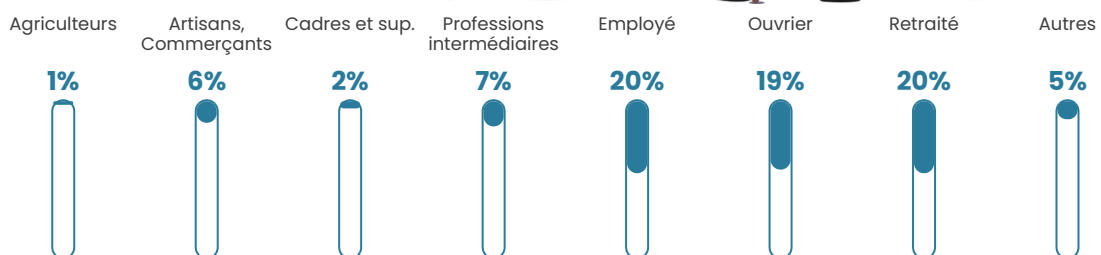

61 h/km²

Revenu moyen

21 210 €/an

Evolution du nombre d'habitants

Sources : Institut national de la statistique et des études économiques (insee) selon Les dernières parutions officielles de 2024 portant sur les années 2020, 2021 et 2022.

Tranche d'âge

Activité professionnelle

Niveau de diplôme

Composition des ménages

Profils électoraux

Premier tour

	Marine LE PEN	37.39 %
	Emmanuel MACRON	22.78 %
	Jean-Luc MÉLENCHON	14.90 %
	Éric ZEMMOUR	6.59 %
	Fabien ROUSSEL	4.01 %
	Nicolas DUPONT-AIGNAN	3.58 %
	Jean LASSALLE	3.30 %
	Yannick JADOT	2.72 %
	Valérie PÉCRESSE	2.15 %
	Anne HIDALGO	1.00 %
	Philippe POUTOU	0.86 %
	Nathalie ARTHAUD	0.72 %