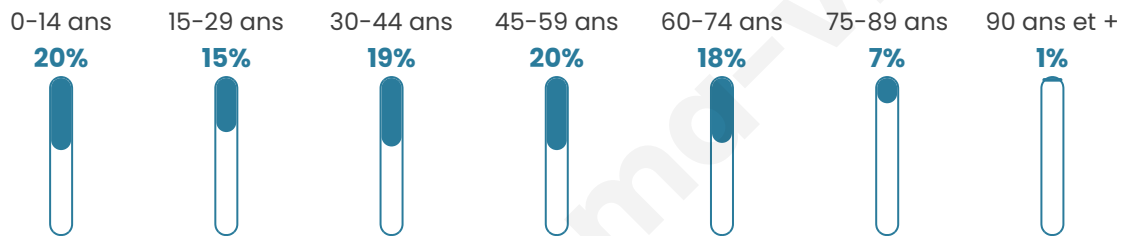

1 220

Age moyen

41 ans

Pop active

48.6%

Taux chômage

11.1%

Pop densité

61 h/km²

Revenu moyen

21 210 €/an

Evolution du nombre d'habitants

Sources : Institut national de la statistique et des études économiques (insee) selon Les dernières parutions officielles de 2024 portant sur les années 2020, 2021 et 2022.

Tranche d'âge

Activité professionnelle

Niveau de diplôme

Composition des ménages

Profils électoraux

Premier tour

	Marine LE PEN	37.39 %
	Emmanuel MACRON	22.78 %
	Jean-Luc MÉLENCHON	14.90 %
	Éric ZEMMOUR	6.59 %
	Fabien ROUSSEL	4.01 %
	Nicolas DUPONT-AIGNAN	3.58 %
	Jean LASSALLE	3.30 %
	Yannick JADOT	2.72 %
	Valérie PÉCRESSE	2.15 %
	Anne HIDALGO	1.00 %
	Philippe POUTOU	0.86 %
	Nathalie ARTHAUD	0.72 %