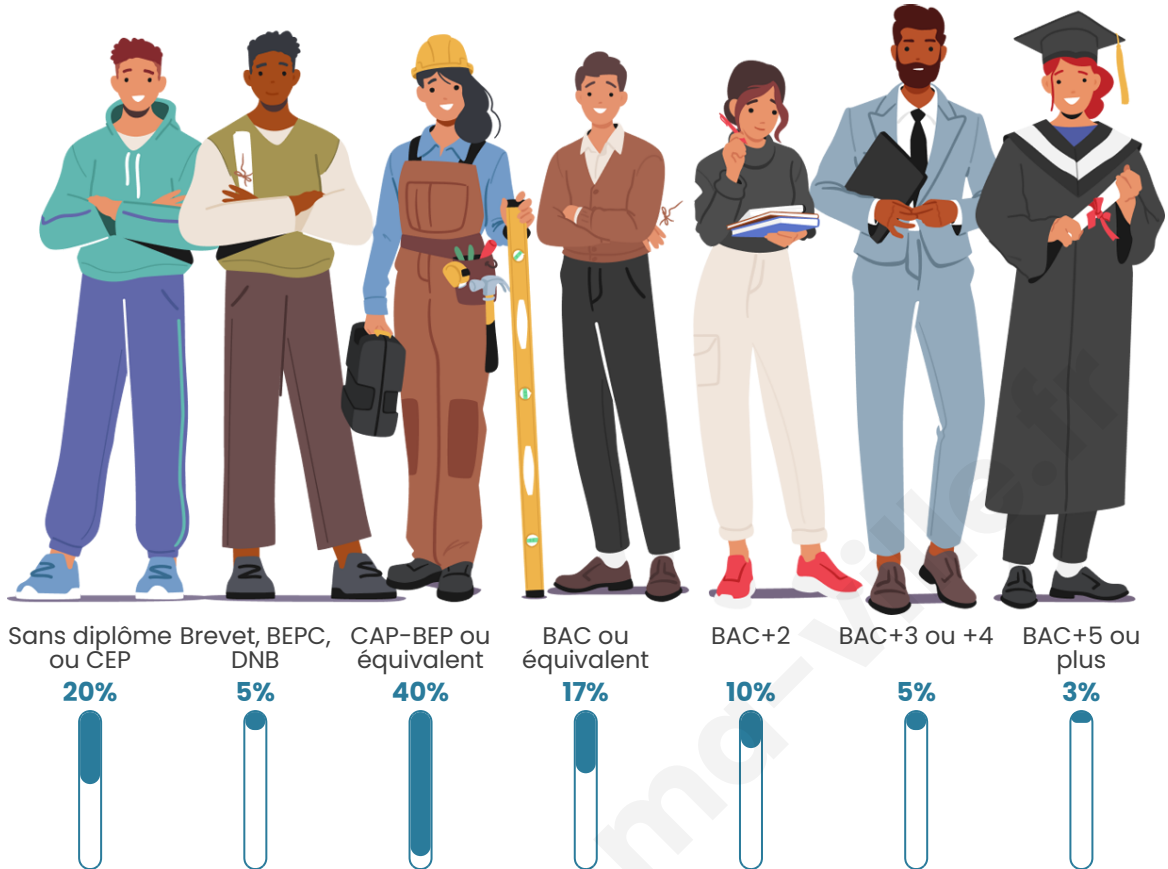

Tranche d'âge

Activité professionnelle

Niveau de diplôme

Composition des ménages

Profils électoraux

Premier tour

	Marine LE PEN	37.39 %
	Emmanuel MACRON	22.78 %
	Jean-Luc MÉLENCHON	14.90 %
	Éric ZEMMOUR	6.59 %
	Fabien ROUSSEL	4.01 %
	Nicolas DUPONT-AIGNAN	3.58 %
	Jean LASSALLE	3.30 %
	Yannick JADOT	2.72 %
	Valérie PÉCRESSE	2.15 %
	Anne HIDALGO	1.00 %
	Philippe POUTOU	0.86 %
	Nathalie ARTHAUD	0.72 %