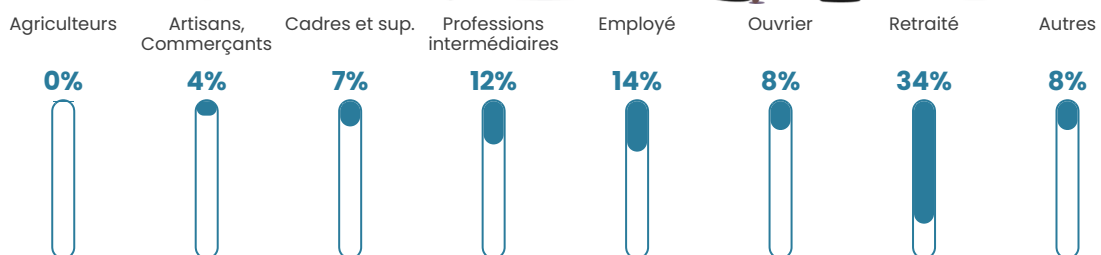

528 h/km²

Revenu moyen

26 200 €/an

Evolution du nombre d'habitants

Sources : Institut national de la statistique et des études économiques (insee) selon Les dernières parutions officielles de 2024 portant sur les années 2020, 2021 et 2022.

Tranche d'âge

Activité professionnelle

Niveau de diplôme

Composition des ménages

Profils électoraux

Premier tour

	Emmanuel MACRON	35.19 %
	Jean-Luc MÉLENCHON	20.48 %
	Marine LE PEN	16.66 %
	Yannick JADOT	7.71 %
	Éric ZEMMOUR	5.31 %
	Valérie PÉCRESE	4.30 %
	Fabien ROUSSEL	3.24 %
	Jean LASSALLE	2.98 %
	Anne HIDALGO	1.74 %
	Nicolas DUPONT- AIGNAN	1.39 %
	Philippe POUTOU	0.58 %
	Nathalie ARTHAUD	0.43 %