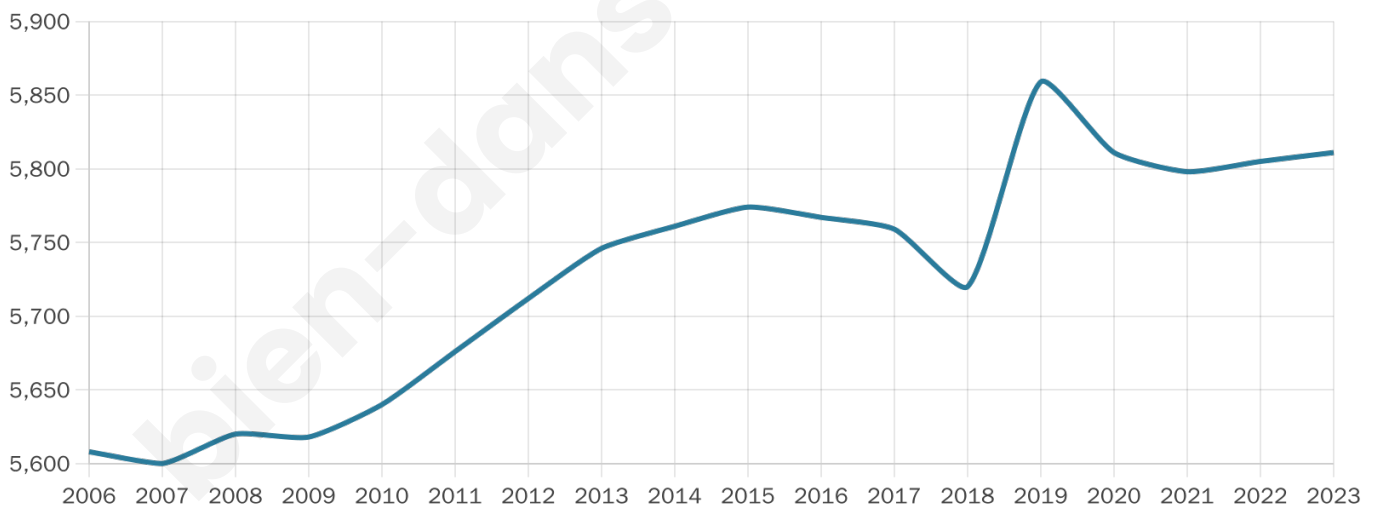

5 811

Age moyen

48 ans

Pop active

41%

Taux chômage

6.3%

Pop densité

528 h/km²

Revenu moyen

26 200 €/an

Evolution du nombre d'habitants

Sources : Institut national de la statistique et des études économiques (insee) selon Les dernières parutions officielles de 2024 portant sur les années 2020, 2021 et 2022.