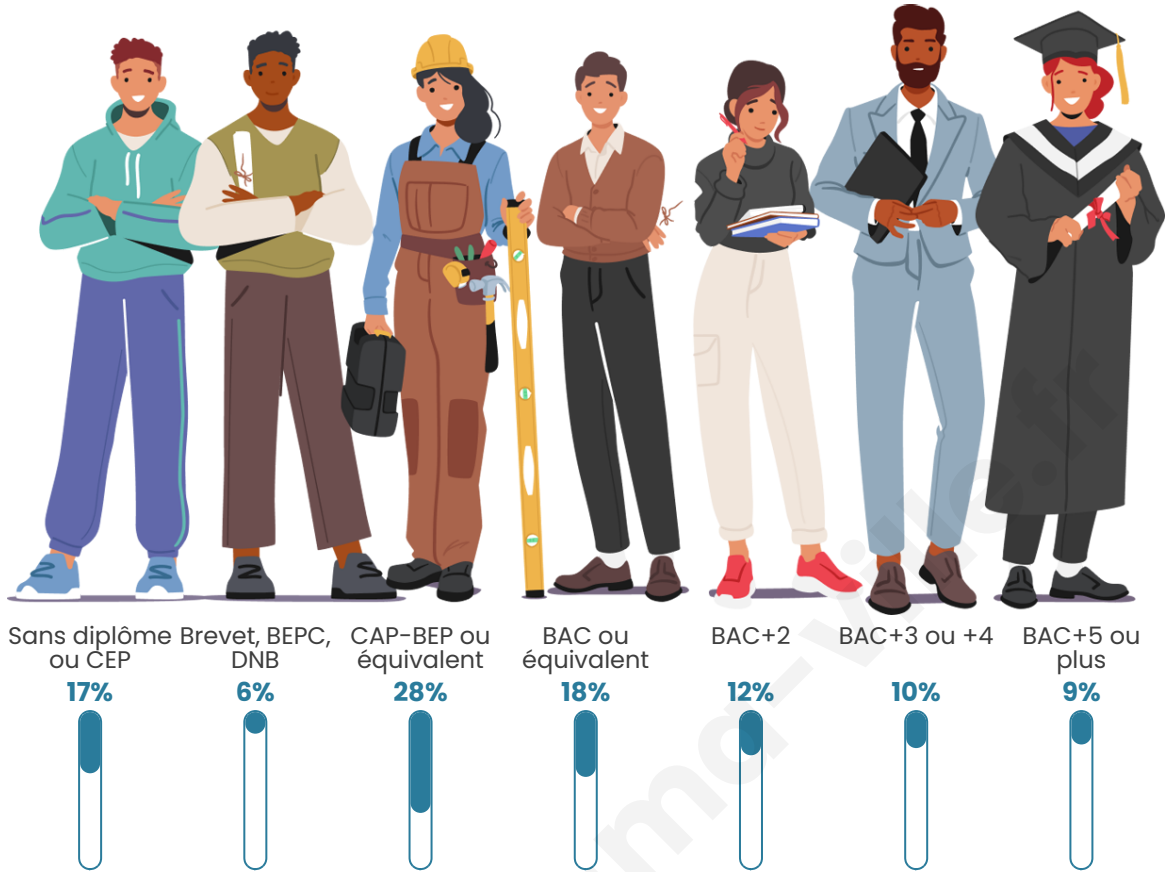

Tranche d'âge

Activité professionnelle

Niveau de diplôme

Composition des ménages

Profils électoraux

Premier tour

	Emmanuel MACRON	35.19 %
	Jean-Luc MÉLENCHON	20.48 %
	Marine LE PEN	16.66 %
	Yannick JADOT	7.71 %
	Éric ZEMMOUR	5.31 %
	Valérie PÉCRESE	4.30 %
	Fabien ROUSSEL	3.24 %
	Jean LASSALLE	2.98 %
	Anne HIDALGO	1.74 %
	Nicolas DUPONT- AIGNAN	1.39 %
	Philippe POUTOU	0.58 %
	Nathalie ARTHAUD	0.43 %