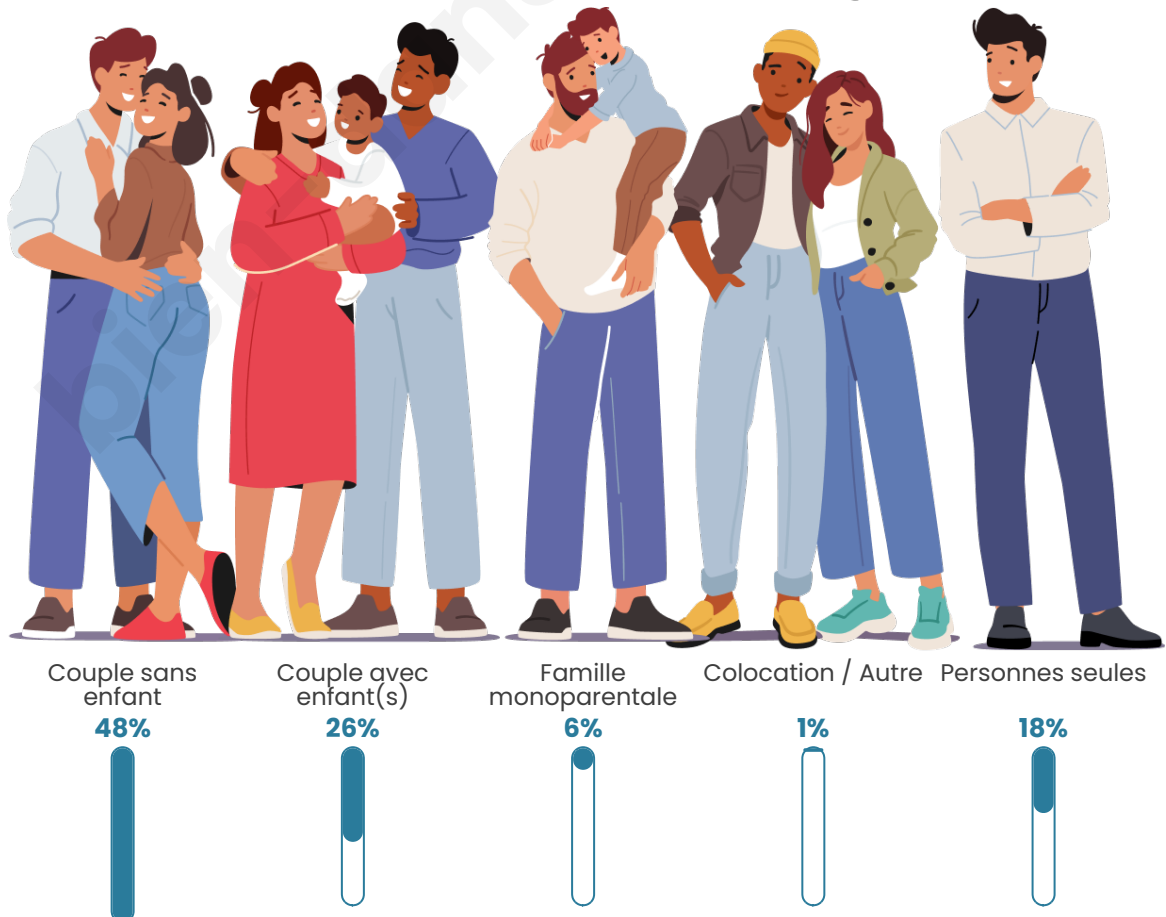

Tranche d'âge

Activité professionnelle

Niveau de diplôme

Composition des ménages

Profils électoraux

Premier tour

	Emmanuel MACRON	35.19 %
	Jean-Luc MÉLENCHON	20.48 %
	Marine LE PEN	16.66 %
	Yannick JADOT	7.71 %
	Éric ZEMMOUR	5.31 %
	Valérie PÉCRESE	4.30 %
	Fabien ROUSSEL	3.24 %
	Jean LASSALLE	2.98 %
	Anne HIDALGO	1.74 %
	Nicolas DUPONT- AIGNAN	1.39 %
	Philippe POUTOU	0.58 %
	Nathalie ARTHAUD	0.43 %