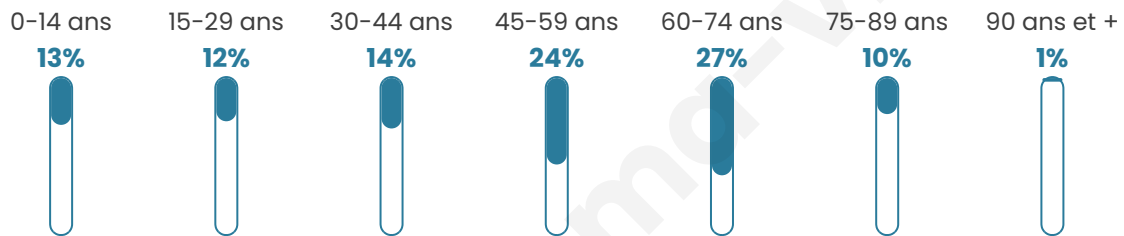

5 811

Age moyen

48 ans

Pop active

41%

Taux chômage

6.3%

Pop densité

528 h/km²

Revenu moyen

26 200 €/an

Evolution du nombre d'habitants

Sources : Institut national de la statistique et des études économiques (insee) selon Les dernières parutions officielles de 2024 portant sur les années 2020, 2021 et 2022.

Tranche d'âge

Activité professionnelle

Niveau de diplôme

Composition des ménages

Profils électoraux

Premier tour

	Emmanuel MACRON	35.19 %
	Jean-Luc MÉLENCHON	20.48 %
	Marine LE PEN	16.66 %
	Yannick JADOT	7.71 %
	Éric ZEMMOUR	5.31 %
	Valérie PÉCRESE	4.30 %
	Fabien ROUSSEL	3.24 %
	Jean LASSALLE	2.98 %
	Anne HIDALGO	1.74 %
	Nicolas DUPONT- AIGNAN	1.39 %
	Philippe POUTOU	0.58 %
	Nathalie ARTHAUD	0.43 %