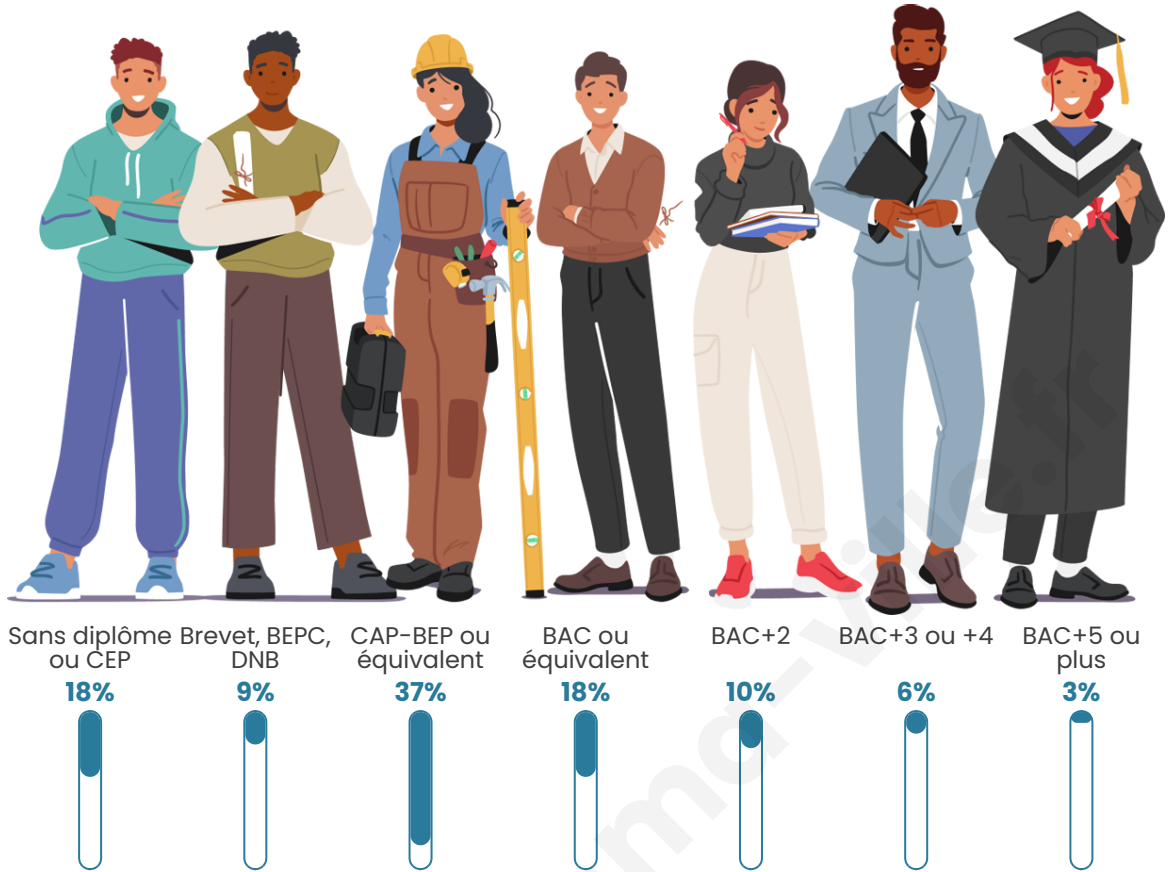

573

Age moyen

44 ans

Pop active

46.1%

Taux chômage

9.6%

Pop densité

Tranche d'âge

Activité professionnelle

Niveau de diplôme

Composition des ménages

Profils électoraux

Premier tour

	Marine LE PEN	30.50 %
	Emmanuel MACRON	23.46 %
	Jean-Luc MÉLENCHON	14.66 %
	Jean LASSALLE	6.16 %
	Éric ZEMMOUR	5.57 %
	Valérie PÉCRESSÉ	5.57 %
	Nicolas DUPONT-AIGNAN	5.57 %
	Anne HIDALGO	3.23 %
	Yannick JADOT	3.23 %
	Fabien ROUSSEL	1.47 %
	Nathalie ARTHAUD	0.29 %
	Philippe POUTOU	0.29 %