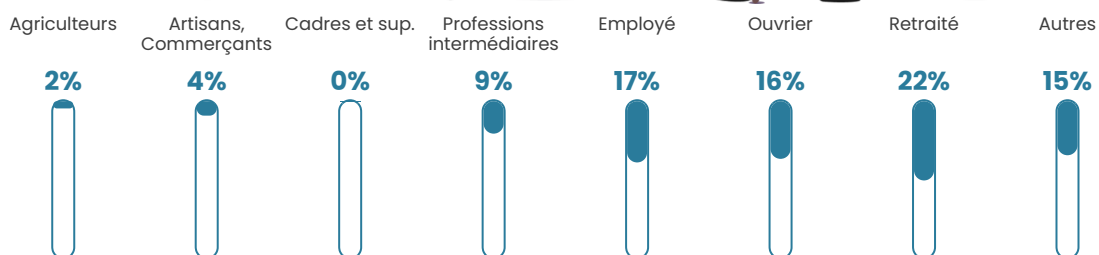

26 h/km²

Revenu moyen

21 620 €/an

Evolution du nombre d'habitants

Sources : Institut national de la statistique et des études économiques (insee) selon Les dernières parutions officielles de 2024 portant sur les années 2020, 2021 et 2022.

Tranche d'âge

Activité professionnelle

Niveau de diplôme

Composition des ménages

Profils électoraux

Premier tour

	Marine LE PEN	30.50 %
	Emmanuel MACRON	23.46 %
	Jean-Luc MÉLENCHON	14.66 %
	Jean LASSALLE	6.16 %
	Éric ZEMMOUR	5.57 %
	Valérie PÉCRESSÉ	5.57 %
	Nicolas DUPONT-AIGNAN	5.57 %
	Anne HIDALGO	3.23 %
	Yannick JADOT	3.23 %
	Fabien ROUSSEL	1.47 %
	Nathalie ARTHAUD	0.29 %
	Philippe POUTOU	0.29 %