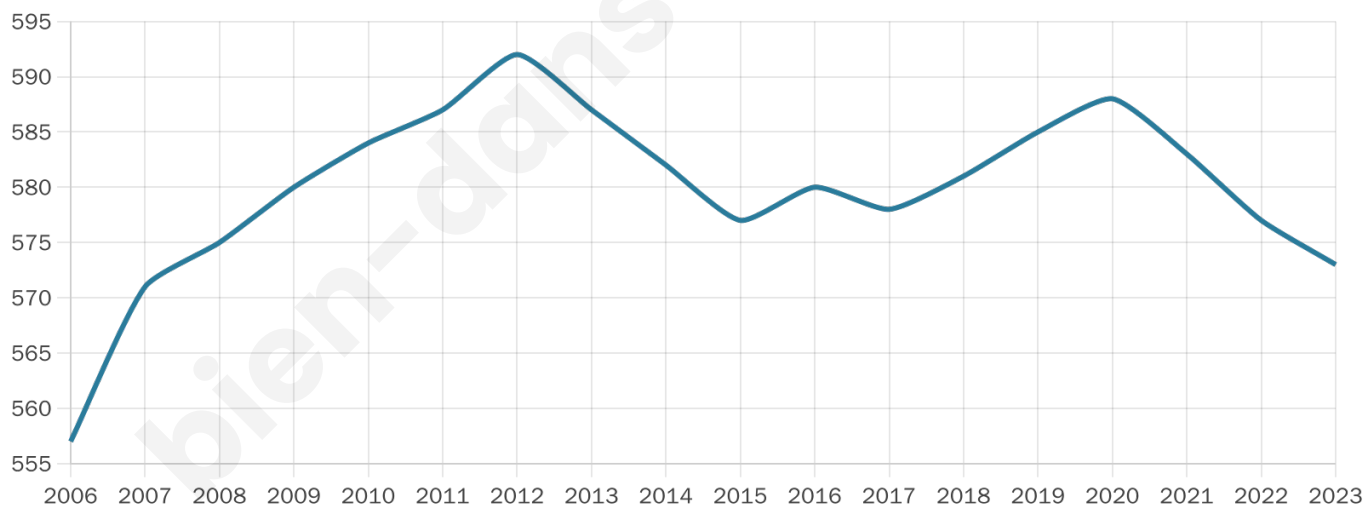

Version web

Ville de Nieul-le-Virouil

Présenté par

Sommaire

Situation géographique	3
Statistiques sur la population	4
Evolution du nombre d'habitants	4
Tranche d'âge	5
0-14 ans	5
15-29 ans	5
30-44 ans	5
45-59 ans	5
60-74 ans	5
75-89 ans	5
90 ans et +	5
Activité professionnelle	5
Agriculteurs	5
Artisans, Commerçants	5
Cadres et sup.	5
Professions intermédiaires	5
Employé	5
Ouvrier	5
Retraité	5
Autres	5
Niveau de diplôme	6
Sans diplôme ou CEP	6
Brevet, BEPC, DNB	6
CAP-BEP ou équivalent	6
BAC ou équivalent	6
BAC+2	6
BAC+3 ou +4	6
BAC+5 ou plus	6
Composition des ménages	6
Couple sans enfant	6
Couple avec enfant(s)	6
Famille monoparentale	6
Colocation / Autre	6
Personnes seules	6
Profils électoraux	7
Premier tour	7
Sécurité	8
Evolution du nombre d'infractions	8
Pour comparer	9
Services à la population	10
Commerce	10
Éducation	10
Villes autour de Nieul-le-Virouil	11

573

Age moyen

44 ans

Pop active

46.1%

Taux chômage

9.6%

Pop densité

26 h/km²

Revenu moyen

21 620 €/an

Evolution du nombre d'habitants

Sources : Institut national de la statistique et des études économiques (insee) selon Les dernières parutions officielles de 2024 portant sur les années 2020, 2021 et 2022.