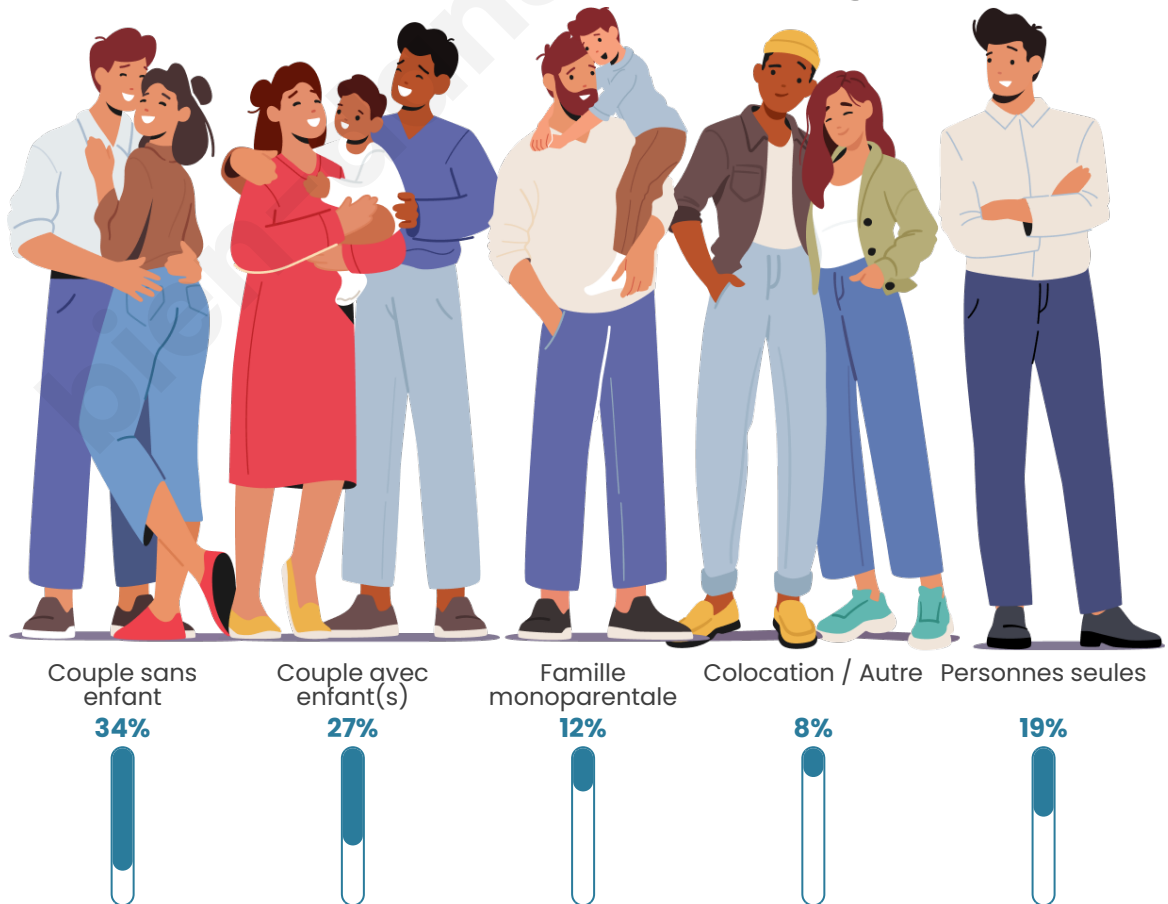

Tranche d'âge

Activité professionnelle

Niveau de diplôme

Composition des ménages

Profils électoraux

Premier tour

	Marine LE PEN	30.50 %
	Emmanuel MACRON	23.46 %
	Jean-Luc MÉLENCHON	14.66 %
	Jean LASSALLE	6.16 %
	Éric ZEMMOUR	5.57 %
	Valérie PÉCRESSÉ	5.57 %
	Nicolas DUPONT-AIGNAN	5.57 %
	Anne HIDALGO	3.23 %
	Yannick JADOT	3.23 %
	Fabien ROUSSEL	1.47 %
	Nathalie ARTHAUD	0.29 %
	Philippe POUTOU	0.29 %