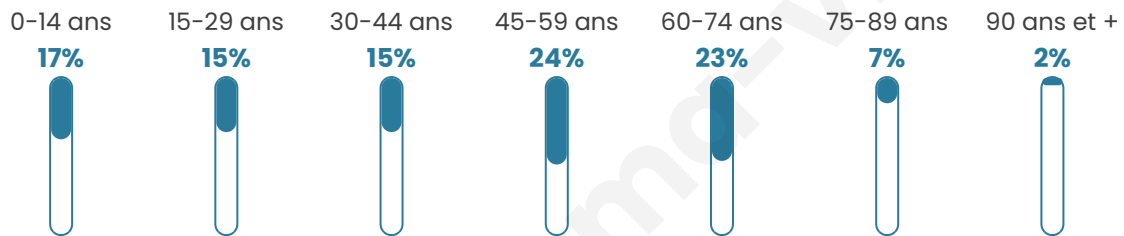

573

Age moyen

44 ans

Pop active

46.1%

Taux chômage

9.6%

Pop densité

26 h/km²

Revenu moyen

21 620 €/an

Evolution du nombre d'habitants

Sources : Institut national de la statistique et des études économiques (insee) selon Les dernières parutions officielles de 2024 portant sur les années 2020, 2021 et 2022.

Tranche d'âge

Activité professionnelle

Niveau de diplôme

Composition des ménages

Profils électoraux

Premier tour

	Marine LE PEN	30.50 %
	Emmanuel MACRON	23.46 %
	Jean-Luc MÉLENCHON	14.66 %
	Jean LASSALLE	6.16 %
	Éric ZEMMOUR	5.57 %
	Valérie PÉCRESSÉ	5.57 %
	Nicolas DUPONT-AIGNAN	5.57 %
	Anne HIDALGO	3.23 %
	Yannick JADOT	3.23 %
	Fabien ROUSSEL	1.47 %
	Nathalie ARTHAUD	0.29 %
	Philippe POUTOU	0.29 %

467 inscrits

Participation : 74.09%

Votes blancs : 0.87%

Votes nuls : 0.58%

Second tour

	Emmanuel MACRON	45,85 %
	Marine LE PEN	54,15 %

467 inscrits

Participation : 71.31%