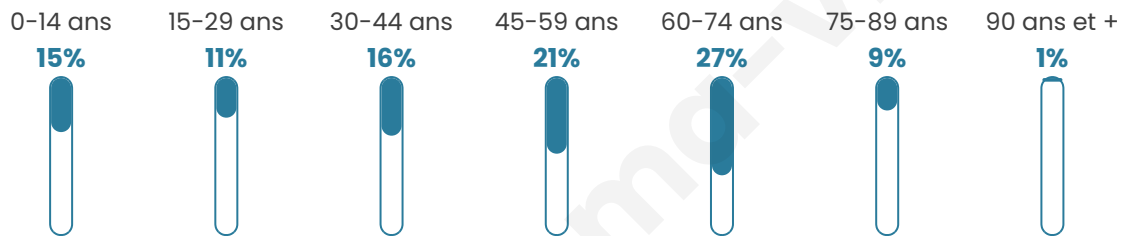

Version web

Ville de Niergnies

Présenté par

BIEN dans
ma **VILLE** 

Sommaire

Situation géographique	3
Statistiques sur la population	4
Evolution du nombre d'habitants	4
Tranche d'âge	5
0-14 ans	5
15-29 ans	5
30-44 ans	5
45-59 ans	5
60-74 ans	5
75-89 ans	5
90 ans et +	5
Activité professionnelle	5
Agriculteurs	5
Artisans, Commerçants	5
Cadres et sup.	5
Professions intermédiaires	5
Employé	5
Ouvrier	5
Retraité	5
Autres	5
Niveau de diplôme	6
Sans diplôme ou CEP	6
Brevet, BEPC, DNB	6
CAP-BEP ou équivalent	6
BAC ou équivalent	6
BAC+2	6
BAC+3 ou +4	6
BAC+5 ou plus	6
Composition des ménages	6
Couple sans enfant	6
Couple avec enfant(s)	6
Famille monoparentale	6
Colocation / Autre	6
Personnes seules	6
Profils électoraux	7
Premier tour	7
Sécurité	8
Evolution du nombre d'infractions	8
Pour comparer	9
Services à la population	10
Commerce	10
Éducation	10
Villes autour de Niergnies	11

Situation géographique

i Informations clés

- **Région** : Hauts-de-France
- **Département** : Nord
- **Code postal** : 59400
- **Superficie** : 4 km²

Statistiques sur la population

Nombre d'habitants

509

Age moyen

46 ans

Pop active

44.8%

Taux chômage

3.8%

Pop densité

127 h/km²

Revenu moyen

Tranche d'âge

Activité professionnelle

Niveau de diplôme

Composition des ménages

Profils électoraux

Premier tour

	Emmanuel MACRON	31.59 %
	Marine LE PEN	27.25 %
	Jean-Luc MÉLENCHON	12.17 %
	Éric ZEMMOUR	9.28 %
	Valérie PÉCRESE	7.25 %
	Yannick JADOT	3.48 %
	Anne HIDALGO	2.32 %
	Fabien ROUSSEL	2.03 %
	Nicolas DUPONT-AIGNAN	2.03 %
	Jean LASSALLE	1.16 %
	Philippe POUTOU	0.87 %
	Nathalie ARTHAUD	0.58 %