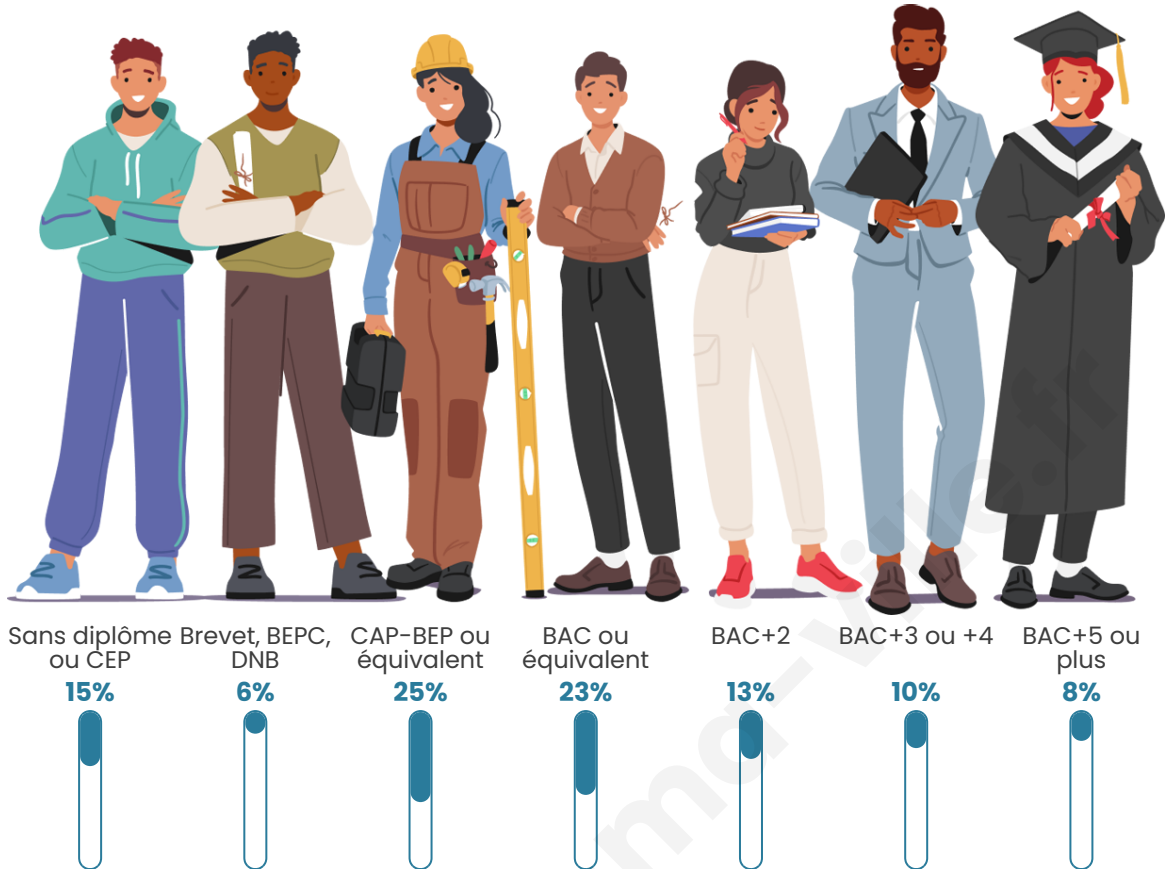

Tranche d'âge

Activité professionnelle

Niveau de diplôme

Composition des ménages

Profils électoraux

Premier tour

	Emmanuel MACRON	31.59 %
	Marine LE PEN	27.25 %
	Jean-Luc MÉLENCHON	12.17 %
	Éric ZEMMOUR	9.28 %
	Valérie PÉCRESE	7.25 %
	Yannick JADOT	3.48 %
	Anne HIDALGO	2.32 %
	Fabien ROUSSEL	2.03 %
	Nicolas DUPONT-AIGNAN	2.03 %
	Jean LASSALLE	1.16 %
	Philippe POUTOU	0.87 %
	Nathalie ARTHAUD	0.58 %