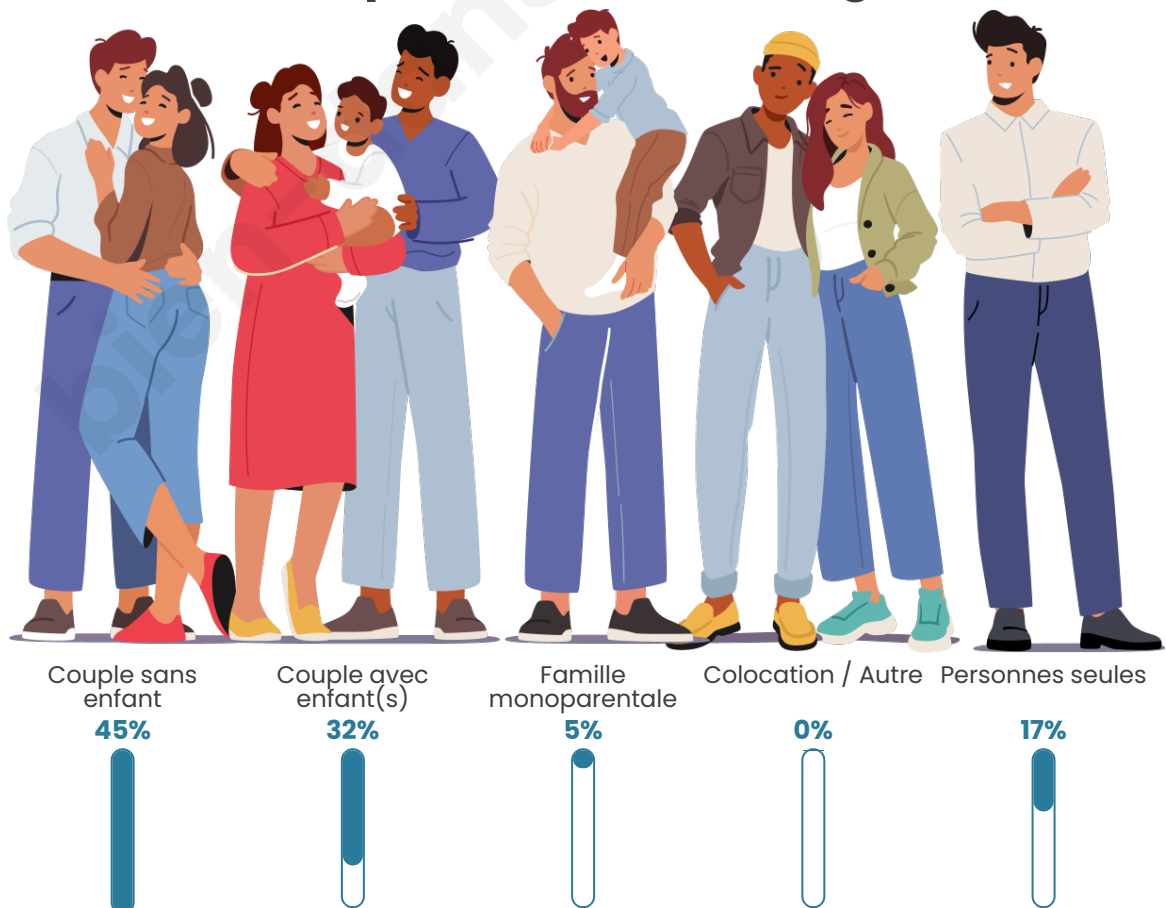

Tranche d'âge

Activité professionnelle

Niveau de diplôme

Composition des ménages

Profils électoraux

Premier tour

	Emmanuel MACRON	31.59 %
	Marine LE PEN	27.25 %
	Jean-Luc MÉLENCHON	12.17 %
	Éric ZEMMOUR	9.28 %
	Valérie PÉCRESE	7.25 %
	Yannick JADOT	3.48 %
	Anne HIDALGO	2.32 %
	Fabien ROUSSEL	2.03 %
	Nicolas DUPONT-AIGNAN	2.03 %
	Jean LASSALLE	1.16 %
	Philippe POUTOU	0.87 %
	Nathalie ARTHAUD	0.58 %