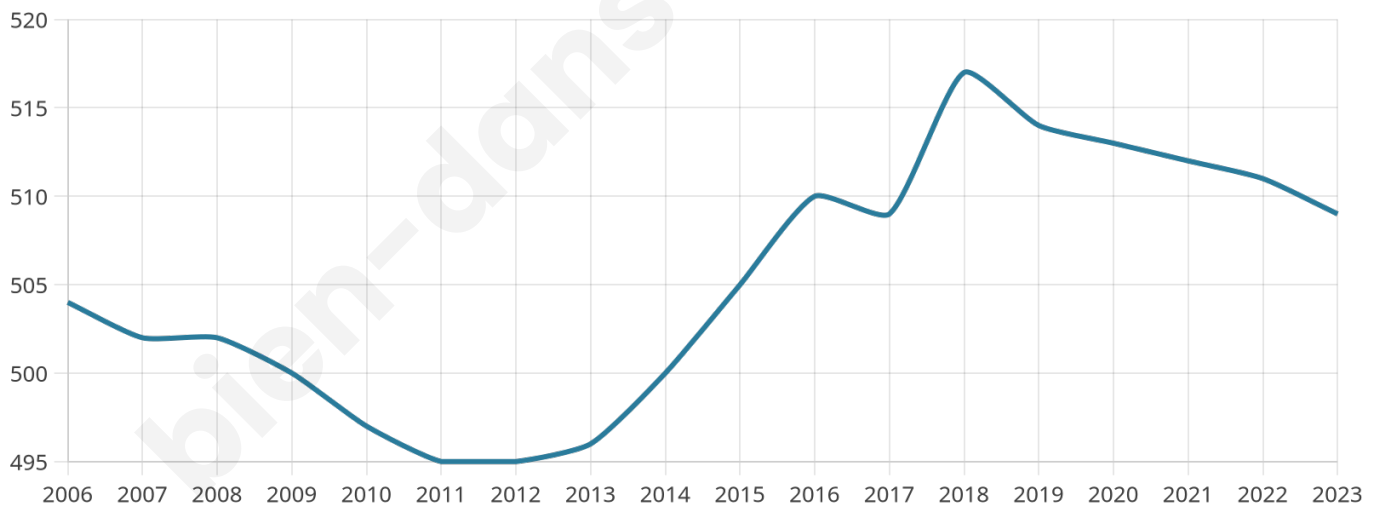

46 ans

Pop active

44.8%

Taux chômage

3.8%

Pop densité

127 h/km²

Revenu moyen

25 440 €/an

Evolution du nombre d'habitants

Sources : Institut national de la statistique et des études économiques (insee) selon Les dernières parutions officielles de 2024 portant sur les années 2020, 2021 et 2022.