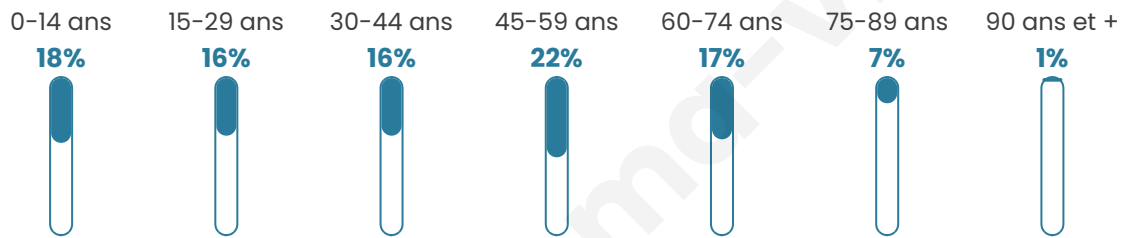

# Statistiques sur la population

Nombre d'habitants

**7 764**

Age moyen

**41 ans**

Pop active

**44.9%**

Taux chômage

**6.9%**

Pop densité

**457 h/km<sup>2</sup>**

Revenu moyen

**23 470 €/an**

## Evolution du nombre d'habitants

Sources : Institut national de la statistique et des études économiques (insee) selon Les dernières parutions officielles de 2024 portant sur les années 2020, 2021 et 2022.

## Tranche d'âge