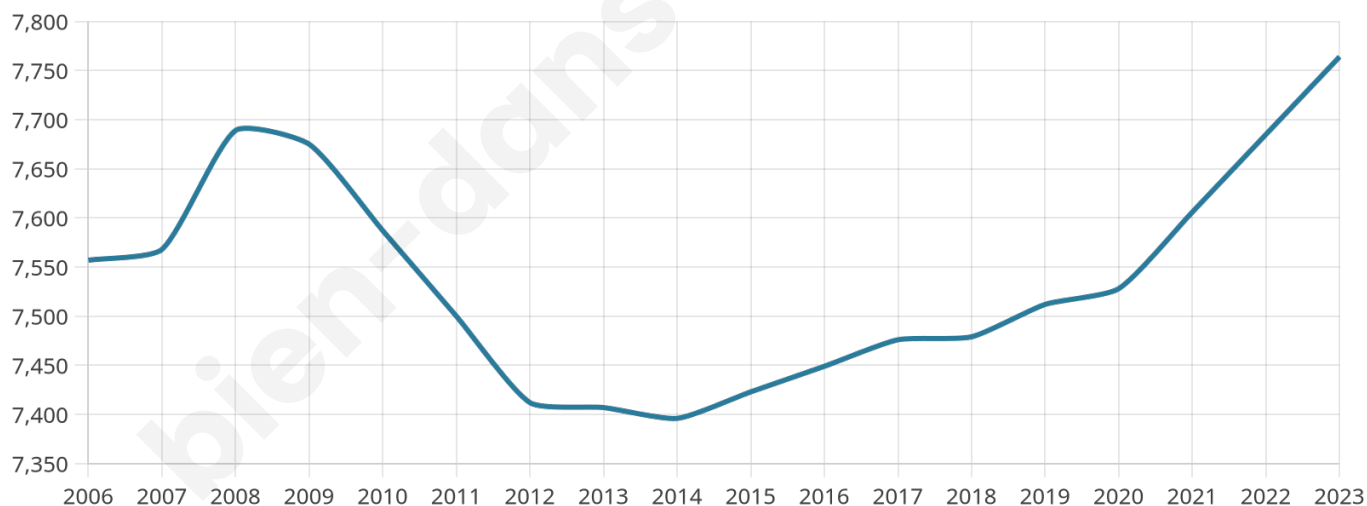

# Statistiques sur la population

Nombre d'habitants

**7 764**

Age moyen

**41 ans**

Pop active

**44.9%**

Taux chômage

**6.9%**

Pop densité

**457 h/km<sup>2</sup>**

Revenu moyen

**23 470 €/an**

## Evolution du nombre d'habitants

Sources : Institut national de la statistique et des études économiques (insee) selon Les dernières parutions officielles de 2024 portant sur les années 2020, 2021 et 2022.

## Tranche d'âge