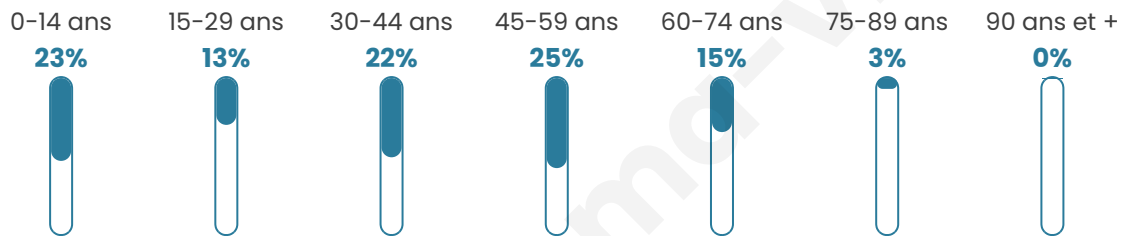

# Statistiques sur la population

Nombre d'habitants

**280**

Age moyen

**38 ans**

Pop active

**50.7%**

Taux chômage

**4.3%**

Pop densité

**140 h/km<sup>2</sup>**

Revenu moyen

**28 050 €/an**

## Evolution du nombre d'habitants

Sources : Institut national de la statistique et des études économiques (insee) selon Les dernières parutions officielles de 2024 portant sur les années 2020, 2021 et 2022.

## Tranche d'âge