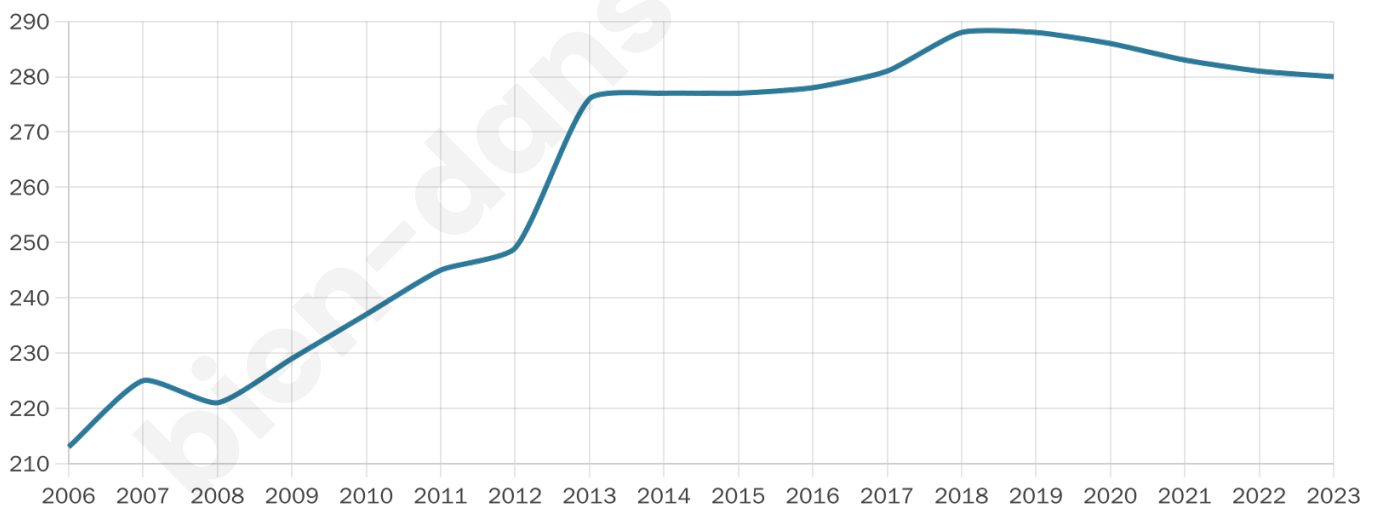

# Statistiques sur la population

Nombre d'habitants

**280**

Age moyen

**38 ans**

Pop active

**50.7%**

Taux chômage

**4.3%**

Pop densité

**140 h/km<sup>2</sup>**

Revenu moyen

**28 050 €/an**

## Evolution du nombre d'habitants

Sources : Institut national de la statistique et des études économiques (insee) selon Les dernières parutions officielles de 2024 portant sur les années 2020, 2021 et 2022.