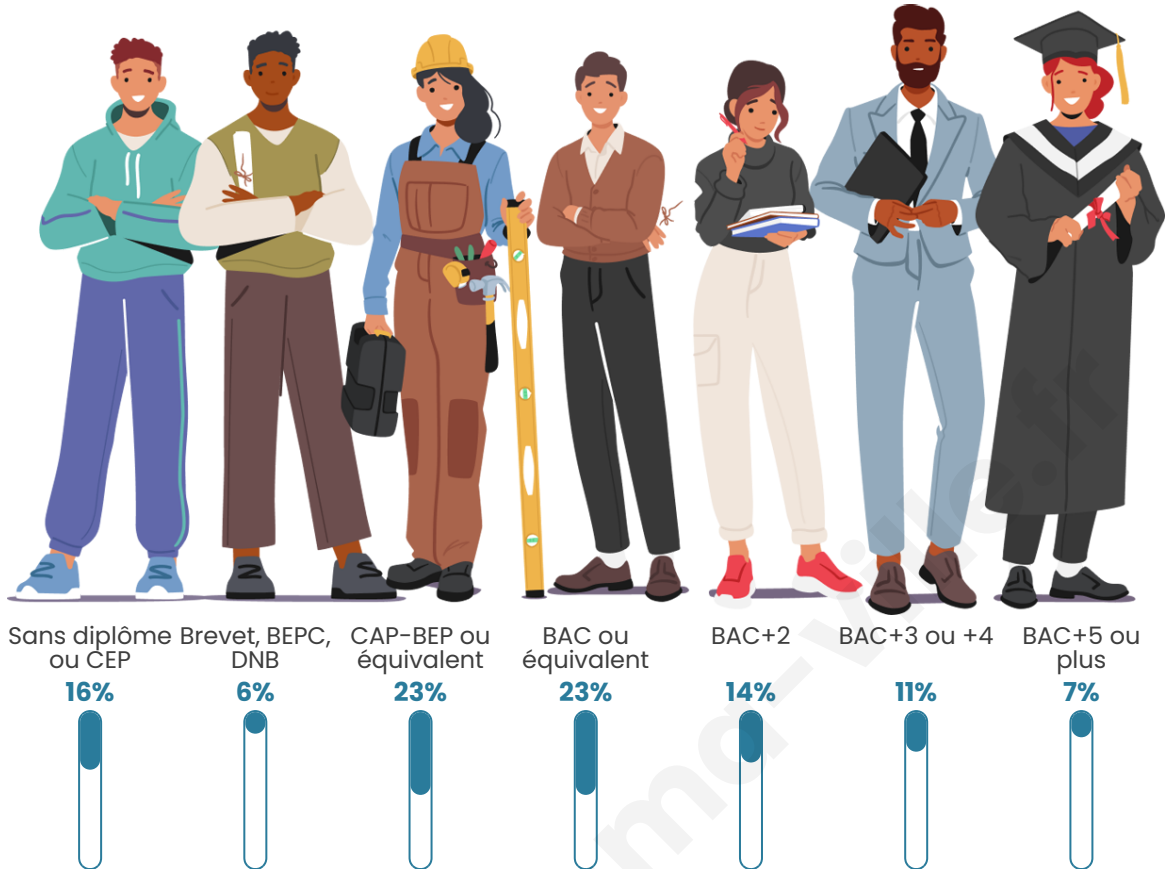

577

Age moyen

39 ans

Pop active

51.5%

Taux chômage

8.2%

Pop densité

Tranche d'âge

Activité professionnelle

Niveau de diplôme

Composition des ménages

Profils électoraux

Premier tour

	Marine LE PEN	30.22 %
	Emmanuel MACRON	25.27 %
	Jean-Luc MÉLENCHON	16.21 %
	Éric ZEMMOUR	6.87 %
	Valérie PÉCRESSÉ	6.87 %
	Yannick JADOT	3.57 %
	Fabien ROUSSEL	2.75 %
	Nicolas DUPONT-AIGNAN	2.75 %
	Jean LASSALLE	2.20 %
	Anne HIDALGO	1.65 %
	Nathalie ARTHAUD	0.82 %
	Philippe POUTOU	0.82 %