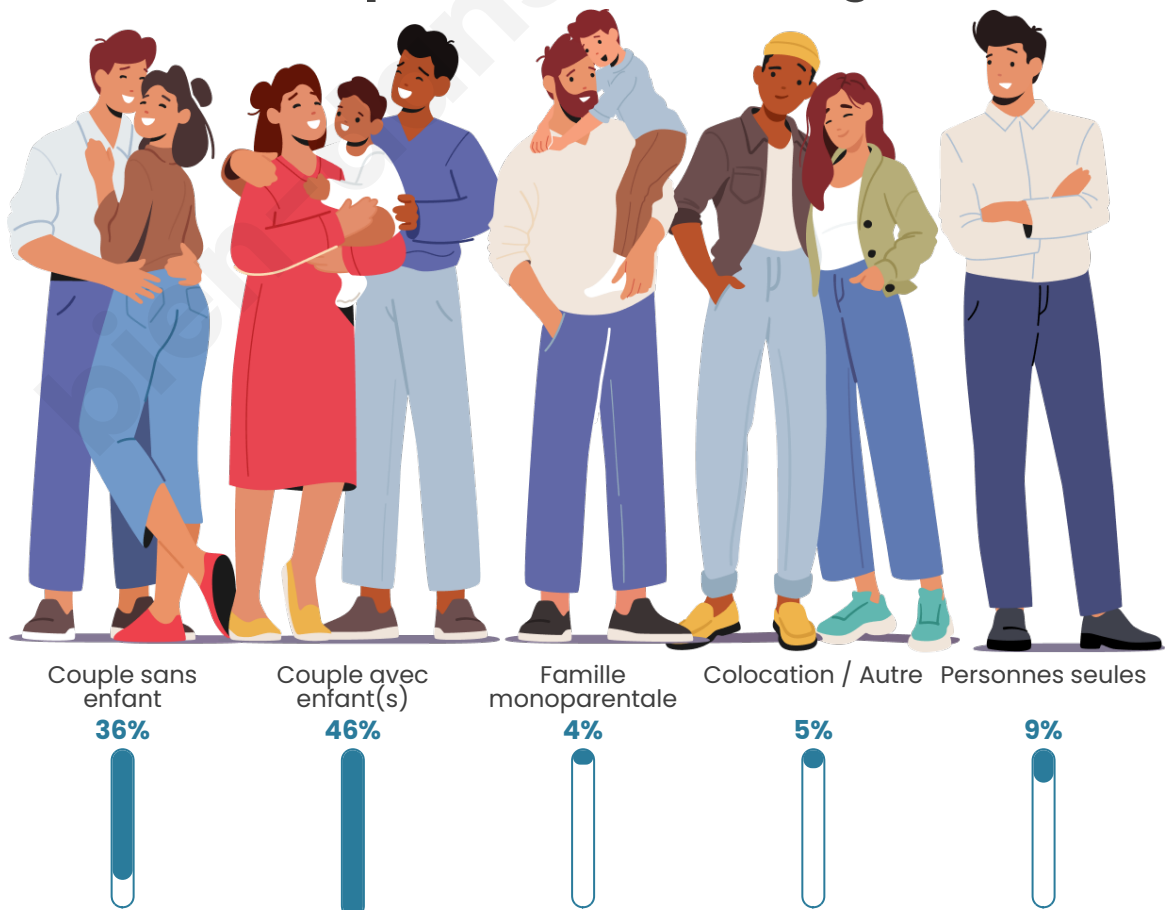

Tranche d'âge

Activité professionnelle

Niveau de diplôme

Composition des ménages

Profils électoraux

Premier tour

	Marine LE PEN	30.22 %
	Emmanuel MACRON	25.27 %
	Jean-Luc MÉLENCHON	16.21 %
	Éric ZEMMOUR	6.87 %
	Valérie PÉCRESSÉ	6.87 %
	Yannick JADOT	3.57 %
	Fabien ROUSSEL	2.75 %
	Nicolas DUPONT-AIGNAN	2.75 %
	Jean LASSALLE	2.20 %
	Anne HIDALGO	1.65 %
	Nathalie ARTHAUD	0.82 %
	Philippe POUTOU	0.82 %