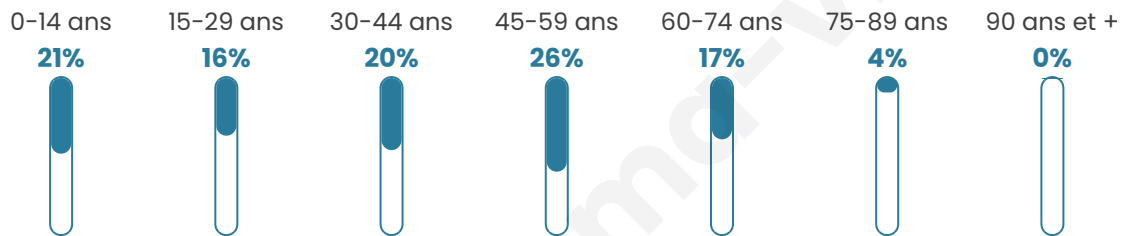

577

Age moyen

39 ans

Pop active

51.5%

Taux chômage

8.2%

Pop densité

144 h/km²

Revenu moyen

24 610 €/an

Evolution du nombre d'habitants

Sources : Institut national de la statistique et des études économiques (insee) selon Les dernières parutions officielles de 2024 portant sur les années 2020, 2021 et 2022.

Tranche d'âge

Activité professionnelle

Niveau de diplôme

Composition des ménages

Profils électoraux

Premier tour

	Marine LE PEN	30.22 %
	Emmanuel MACRON	25.27 %
	Jean-Luc MÉLENCHON	16.21 %
	Éric ZEMMOUR	6.87 %
	Valérie PÉCRESSÉ	6.87 %
	Yannick JADOT	3.57 %
	Fabien ROUSSEL	2.75 %
	Nicolas DUPONT-AIGNAN	2.75 %
	Jean LASSALLE	2.20 %
	Anne HIDALGO	1.65 %
	Nathalie ARTHAUD	0.82 %
	Philippe POUTOU	0.82 %