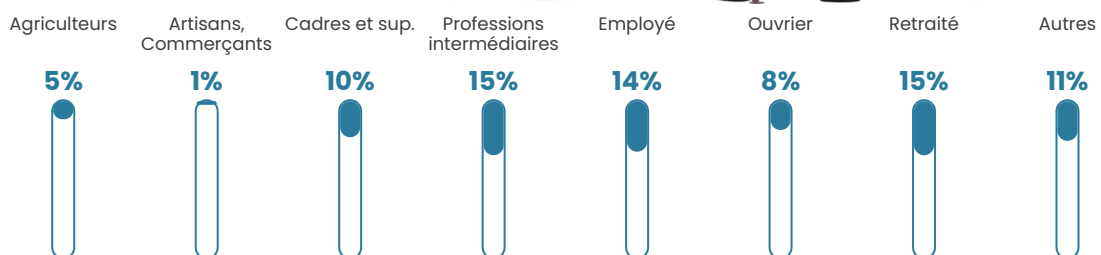

144 h/km²

Revenu moyen

24 610 €/an

Evolution du nombre d'habitants

Sources : Institut national de la statistique et des études économiques (insee) selon Les dernières parutions officielles de 2024 portant sur les années 2020, 2021 et 2022.

Tranche d'âge

Activité professionnelle

Niveau de diplôme

Composition des ménages

Profils électoraux

Premier tour

	Marine LE PEN	30.22 %
	Emmanuel MACRON	25.27 %
	Jean-Luc MÉLENCHON	16.21 %
	Éric ZEMMOUR	6.87 %
	Valérie PÉCRESSÉ	6.87 %
	Yannick JADOT	3.57 %
	Fabien ROUSSEL	2.75 %
	Nicolas DUPONT-AIGNAN	2.75 %
	Jean LASSALLE	2.20 %
	Anne HIDALGO	1.65 %
	Nathalie ARTHAUD	0.82 %
	Philippe POUTOU	0.82 %