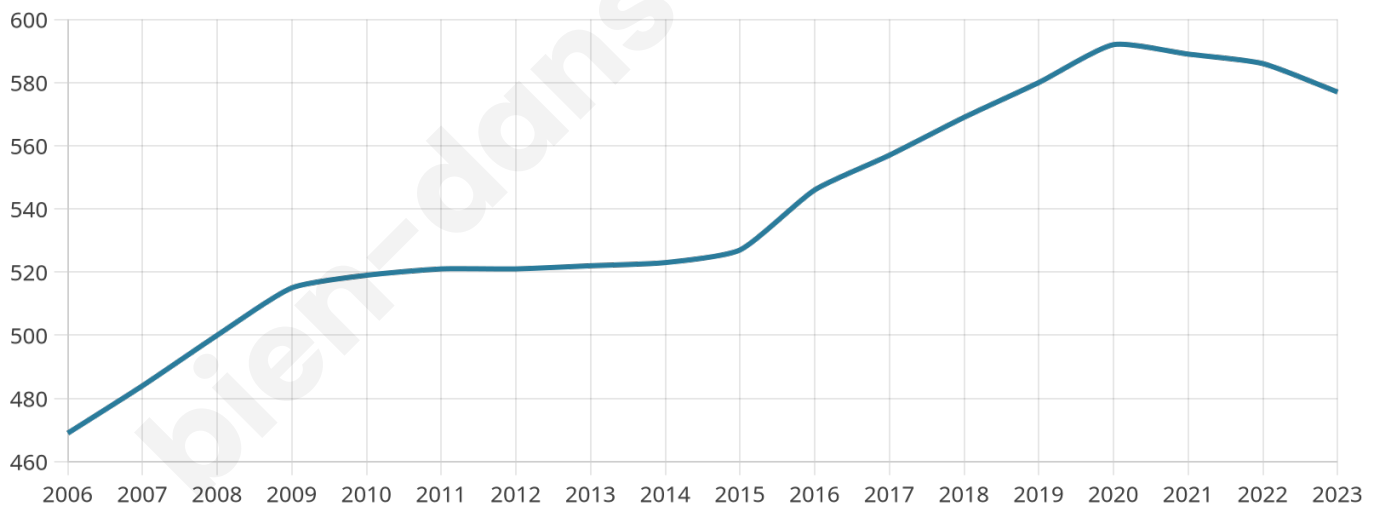

Version web

Ville de Nielles-lès-Ardres

Présenté par

BIEN dans
ma **VILLE** 

Sommaire

Situation géographique	3
Statistiques sur la population	4
Evolution du nombre d'habitants	4
Tranche d'âge	5
0-14 ans	5
15-29 ans	5
30-44 ans	5
45-59 ans	5
60-74 ans	5
75-89 ans	5
90 ans et +	5
Activité professionnelle	5
Agriculteurs	5
Artisans, Commerçants	5
Cadres et sup.	5
Professions intermédiaires	5
Employé	5
Ouvrier	5
Retraité	5
Autres	5
Niveau de diplôme	6
Sans diplôme ou CEP	6
Brevet, BEPC, DNB	6
CAP-BEP ou équivalent	6
BAC ou équivalent	6
BAC+2	6
BAC+3 ou +4	6
BAC+5 ou plus	6
Composition des ménages	6
Couple sans enfant	6
Couple avec enfant(s)	6
Famille monoparentale	6
Colocation / Autre	6
Personnes seules	6
Profil électoraux	7
Premier tour	7
Sécurité	8
Evolution du nombre d'infractions	8
Pour comparer	9
Services à la population	10
Commerce	10
Éducation	10
Villes autour de Nielles-lès-Ardres	11
Avis sur la ville de Nielles-lès-Ardres	12
Moyenne par critère	12
Villes autour de Nielles-lès-Ardres	12
Répartition des avis par note	12
Répartition des avis par note	12

577

Age moyen

39 ans

Pop active

51.5%

Taux chômage

8.2%

Pop densité

144 h/km²

Revenu moyen

24 610 €/an

Evolution du nombre d'habitants

Sources : Institut national de la statistique et des études économiques (insee) selon Les dernières parutions officielles de 2024 portant sur les années 2020, 2021 et 2022.