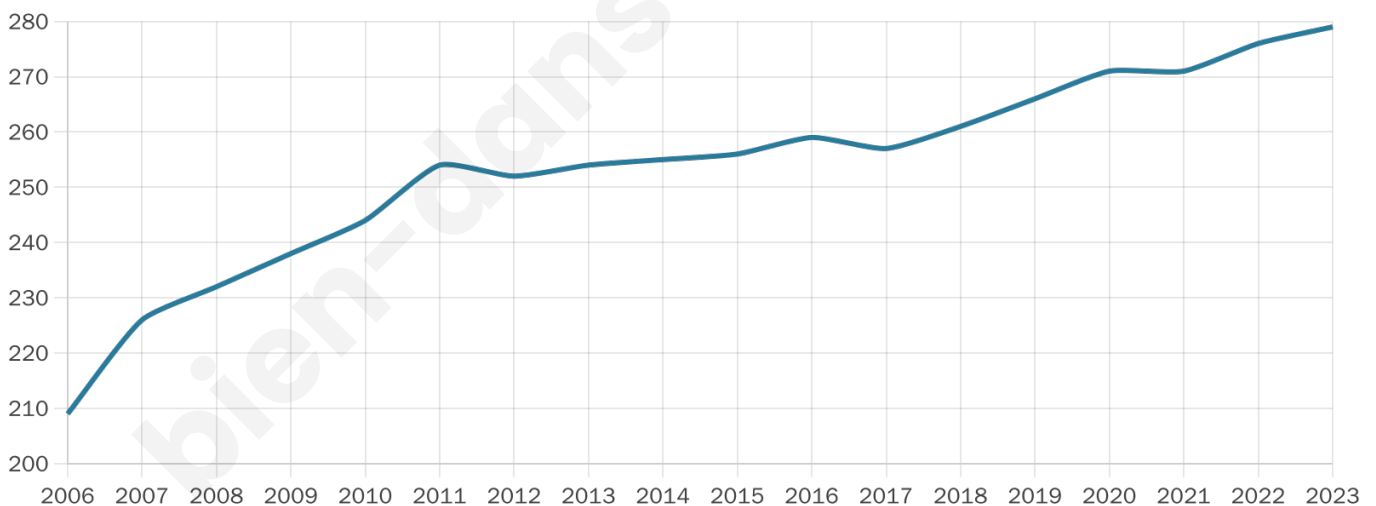

39 ans

Pop active

47.3%

Taux chômage

4.7%

Pop densité

56 h/km²

Revenu moyen

25 800 €/an

Evolution du nombre d'habitants

Sources : Institut national de la statistique et des études économiques (insee) selon Les dernières parutions officielles de 2024 portant sur les années 2020, 2021 et 2022.