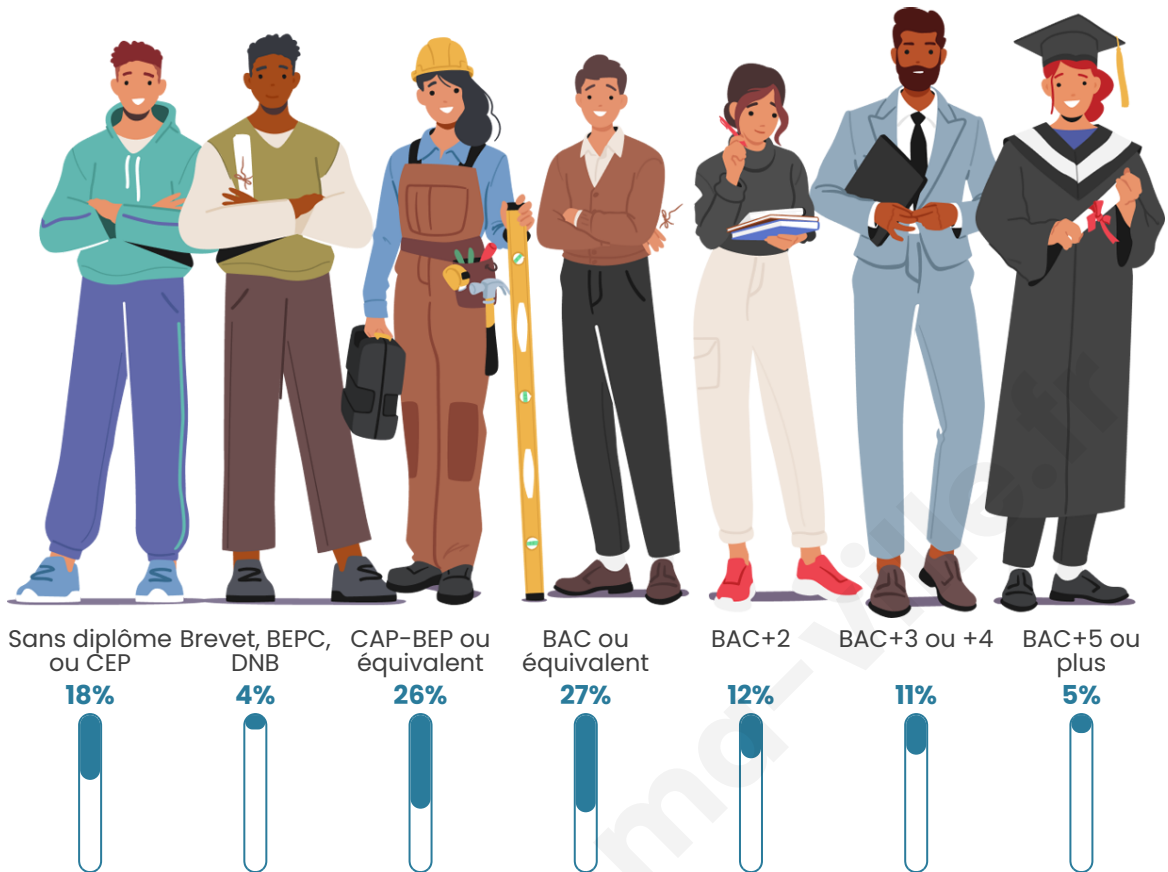

Tranche d'âge

Activité professionnelle

Niveau de diplôme

Composition des ménages

Profils électoraux

Premier tour

	Marine LE PEN	36.59 %
	Emmanuel MACRON	26.22 %
	Jean-Luc MÉLENCHON	9.15 %
	Éric ZEMMOUR	7.93 %
	Valérie PÉCRESSE	4.88 %
	Nicolas DUPONT-AIGNAN	4.88 %
	Jean LASSALLE	3.05 %
	Yannick JADOT	3.05 %
	Fabien ROUSSEL	2.44 %
	Nathalie ARTHAUD	0.61 %
	Anne HIDALGO	0.61 %
	Philippe POUTOU	0.61 %