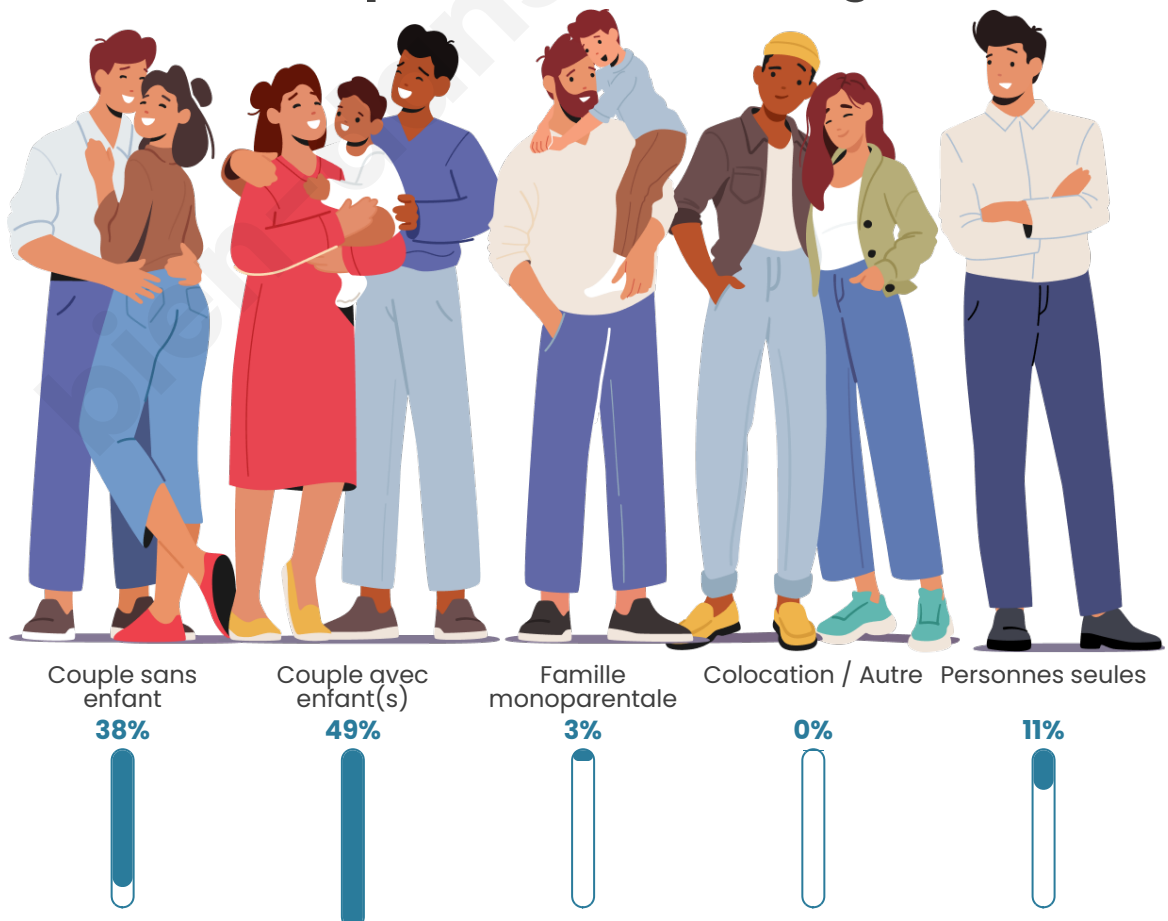

Tranche d'âge

Activité professionnelle

Niveau de diplôme

Composition des ménages

Profils électoraux

Premier tour

	Marine LE PEN	36.59 %
	Emmanuel MACRON	26.22 %
	Jean-Luc MÉLENCHON	9.15 %
	Éric ZEMMOUR	7.93 %
	Valérie PÉCRESSE	4.88 %
	Nicolas DUPONT-AIGNAN	4.88 %
	Jean LASSALLE	3.05 %
	Yannick JADOT	3.05 %
	Fabien ROUSSEL	2.44 %
	Nathalie ARTHAUD	0.61 %
	Anne HIDALGO	0.61 %
	Philippe POUTOU	0.61 %