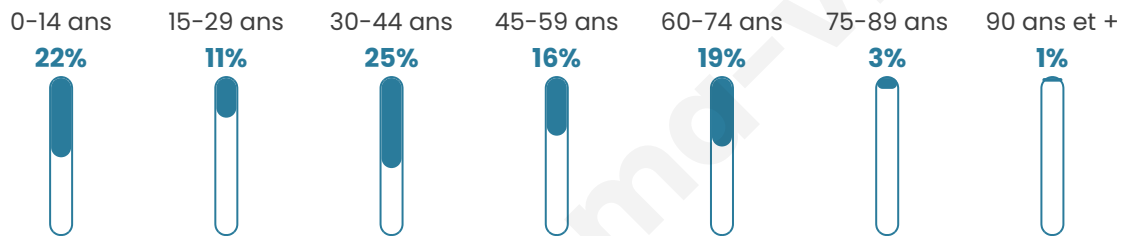

39 ans

Pop active

47.3%

Taux chômage

4.7%

Pop densité

56 h/km²

Revenu moyen

25 800 €/an

Evolution du nombre d'habitants

Sources : Institut national de la statistique et des études économiques (insee) selon Les dernières parutions officielles de 2024 portant sur les années 2020, 2021 et 2022.

Tranche d'âge

Activité professionnelle

Niveau de diplôme

Composition des ménages

Profils électoraux

Premier tour

	Marine LE PEN	36.59 %
	Emmanuel MACRON	26.22 %
	Jean-Luc MÉLENCHON	9.15 %
	Éric ZEMMOUR	7.93 %
	Valérie PÉCRESSE	4.88 %
	Nicolas DUPONT-AIGNAN	4.88 %
	Jean LASSALLE	3.05 %
	Yannick JADOT	3.05 %
	Fabien ROUSSEL	2.44 %
	Nathalie ARTHAUD	0.61 %
	Anne HIDALGO	0.61 %
	Philippe POUTOU	0.61 %