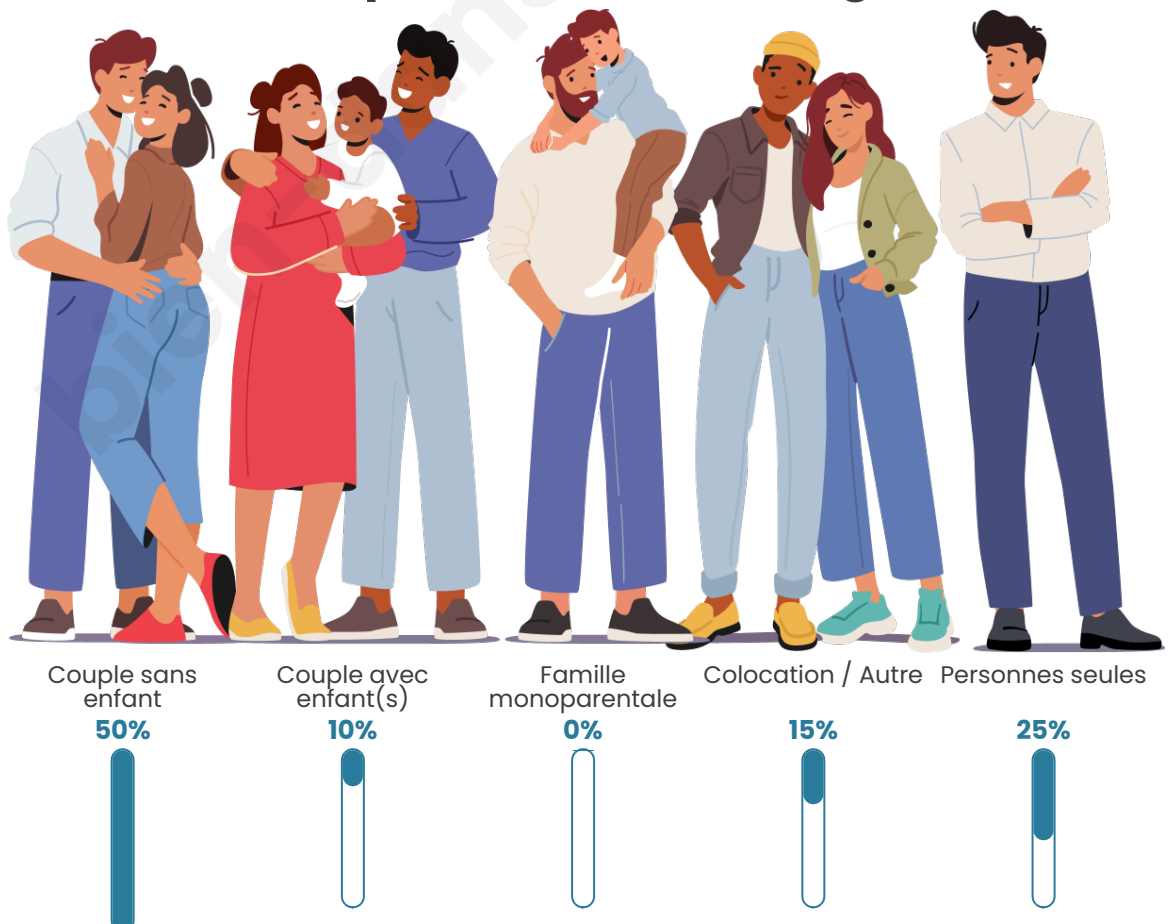

Tranche d'âge

Activité professionnelle

Niveau de diplôme

Composition des ménages

Profils électoraux

Premier tour

	Marine LE PEN	40.51 %
	Emmanuel MACRON	34.18 %
	Nicolas DUPONT-AIGNAN	8.86 %
	Jean-Luc MÉLENCHON	5.06 %
	Jean LASSALLE	3.80 %
	Philippe POUTOU	2.53 %
	Fabien ROUSSEL	1.27 %
	Éric ZEMMOUR	1.27 %
	Yannick JADOT	1.27 %
	Valérie PÉCRESSE	1.27 %
	Nathalie ARTHAUD	0.00 %
	Anne HIDALGO	0.00 %