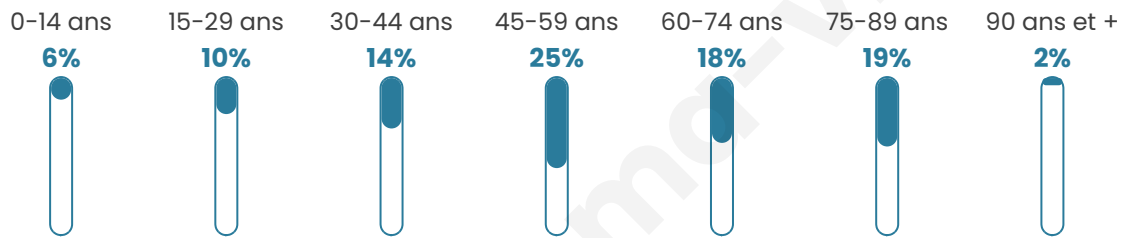

54 ans

Pop active

45.2%

Taux chômage

14.3%

Pop densité

16 h/km²

Revenu moyen

Tranche d'âge

Activité professionnelle

Niveau de diplôme

Composition des ménages

Profils électoraux

Premier tour

	Marine LE PEN	40.51 %
	Emmanuel MACRON	34.18 %
	Nicolas DUPONT-AIGNAN	8.86 %
	Jean-Luc MÉLENCHON	5.06 %
	Jean LASSALLE	3.80 %
	Philippe POUTOU	2.53 %
	Fabien ROUSSEL	1.27 %
	Éric ZEMMOUR	1.27 %
	Yannick JADOT	1.27 %
	Valérie PÉCRESSE	1.27 %
	Nathalie ARTHAUD	0.00 %
	Anne HIDALGO	0.00 %