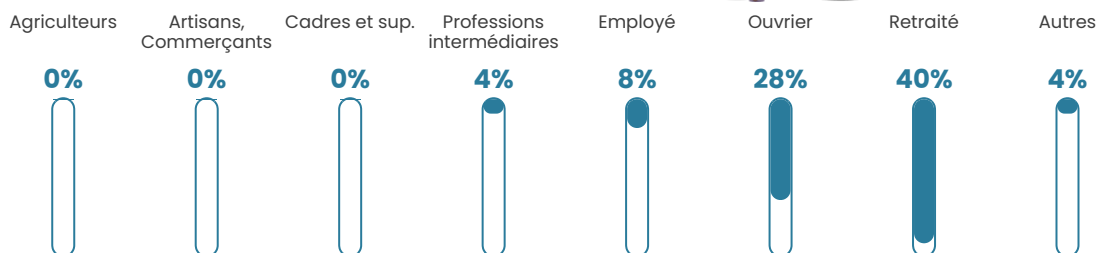

54 ans

Pop active

45.2%

Taux chômage

14.3%

Pop densité

16 h/km²

Revenu moyen

24 070 €/an

Evolution du nombre d'habitants

Sources : Institut national de la statistique et des études économiques (insee) selon Les dernières parutions officielles de 2024 portant sur les années 2020, 2021 et 2022.

Tranche d'âge

Activité professionnelle

Niveau de diplôme

Composition des ménages

Profils électoraux

Premier tour

	Marine LE PEN	40.51 %
	Emmanuel MACRON	34.18 %
	Nicolas DUPONT-AIGNAN	8.86 %
	Jean-Luc MÉLENCHON	5.06 %
	Jean LASSALLE	3.80 %
	Philippe POUTOU	2.53 %
	Fabien ROUSSEL	1.27 %
	Éric ZEMMOUR	1.27 %
	Yannick JADOT	1.27 %
	Valérie PÉCRESSE	1.27 %
	Nathalie ARTHAUD	0.00 %
	Anne HIDALGO	0.00 %