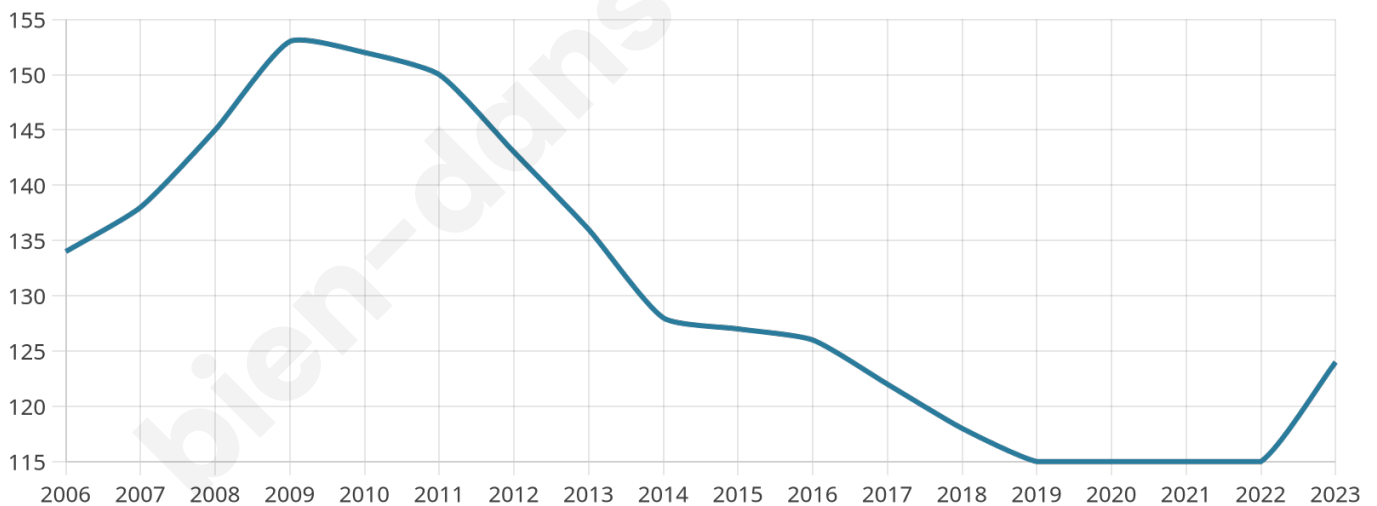

54 ans

Pop active

45.2%

Taux chômage

14.3%

Pop densité

16 h/km²

Revenu moyen

24 070 €/an

Evolution du nombre d'habitants

Sources : Institut national de la statistique et des études économiques (insee) selon Les dernières parutions officielles de 2024 portant sur les années 2020, 2021 et 2022.