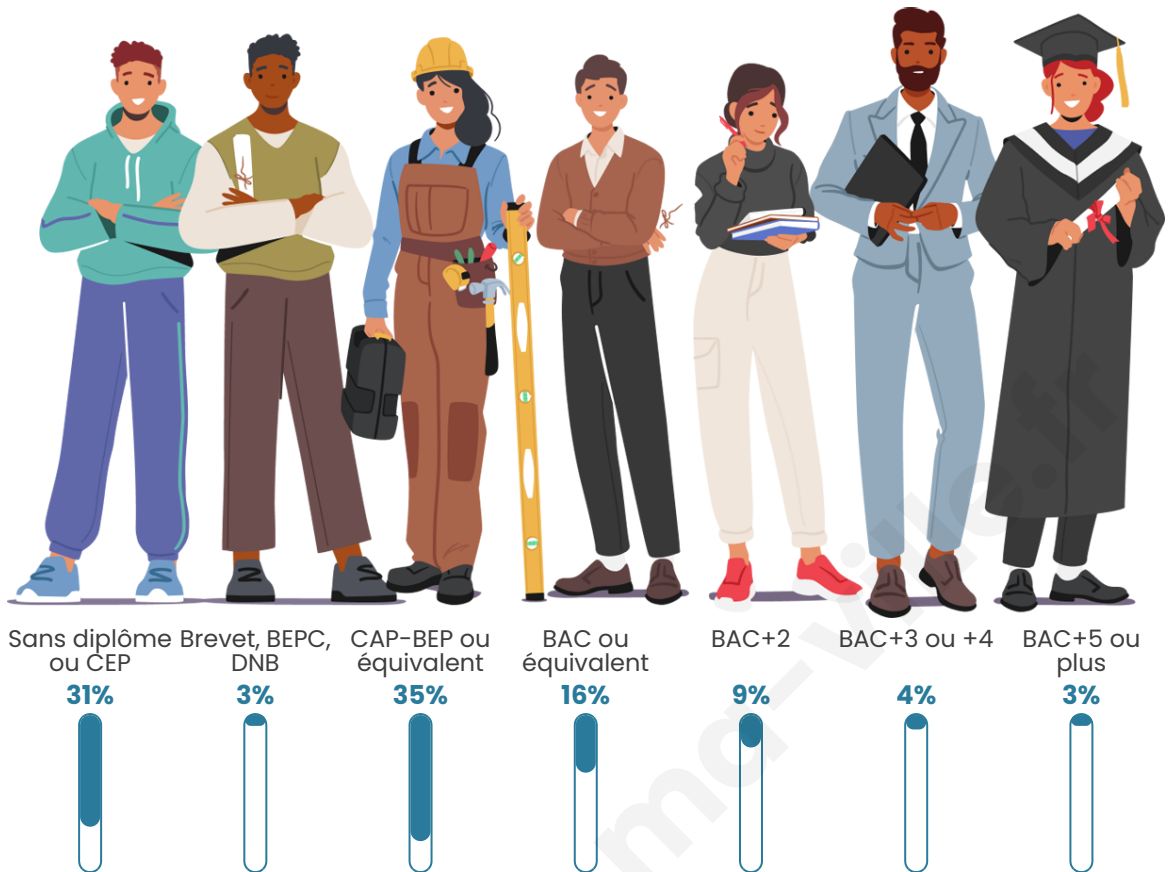

54 ans

Pop active

45.2%

Taux chômage

14.3%

Pop densité

16 h/km²

Revenu moyen

Tranche d'âge

Activité professionnelle

Niveau de diplôme

Composition des ménages

Profils électoraux

Premier tour

	Marine LE PEN	40.51 %
	Emmanuel MACRON	34.18 %
	Nicolas DUPONT-AIGNAN	8.86 %
	Jean-Luc MÉLENCHON	5.06 %
	Jean LASSALLE	3.80 %
	Philippe POUTOU	2.53 %
	Fabien ROUSSEL	1.27 %
	Éric ZEMMOUR	1.27 %
	Yannick JADOT	1.27 %
	Valérie PÉCRESSE	1.27 %
	Nathalie ARTHAUD	0.00 %
	Anne HIDALGO	0.00 %