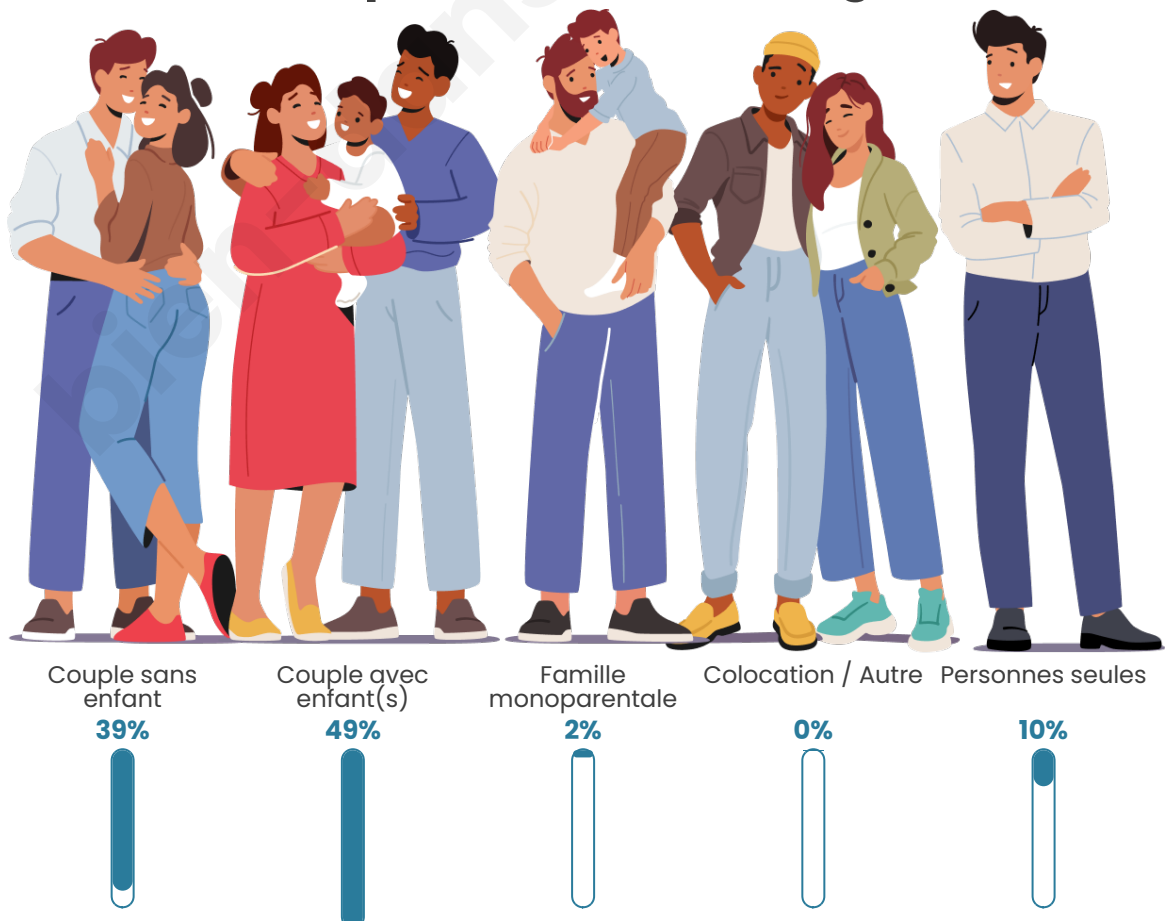

Tranche d'âge

Activité professionnelle

Niveau de diplôme

Composition des ménages

Profils électoraux

Premier tour

	Marine LE PEN	33.51 %
	Emmanuel MACRON	22.87 %
	Jean-Luc MÉLENCHON	15.96 %
	Éric ZEMMOUR	7.45 %
	Nicolas DUPONT-AIGNAN	5.32 %
	Yannick JADOT	4.26 %
	Nathalie ARTHAUD	3.19 %
	Valérie PÉCRESE	2.66 %
	Jean LASSALLE	1.60 %
	Anne HIDALGO	1.60 %
	Fabien ROUSSEL	1.06 %
	Philippe POUTOU	0.53 %