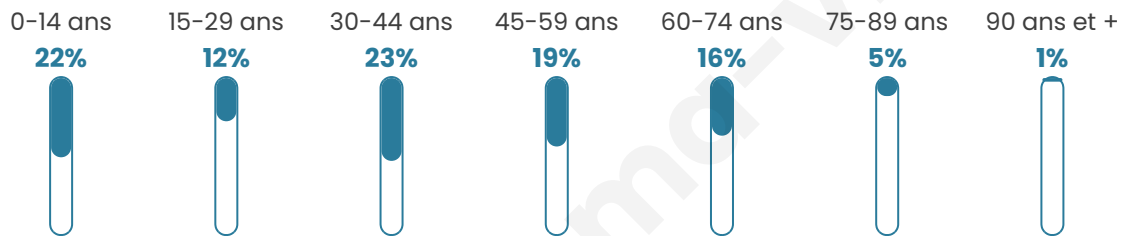

39 ans

Pop active

52.8%

Taux chômage

8.3%

Pop densité

75 h/km²

Revenu moyen

25 490 €/an

Evolution du nombre d'habitants

Sources : Institut national de la statistique et des études économiques (insee) selon Les dernières parutions officielles de 2024 portant sur les années 2020, 2021 et 2022.

Tranche d'âge

Activité professionnelle

Niveau de diplôme

Composition des ménages

Profils électoraux

Premier tour

	Marine LE PEN	33.51 %
	Emmanuel MACRON	22.87 %
	Jean-Luc MÉLENCHON	15.96 %
	Éric ZEMMOUR	7.45 %
	Nicolas DUPONT-AIGNAN	5.32 %
	Yannick JADOT	4.26 %
	Nathalie ARTHAUD	3.19 %
	Valérie PÉCRESE	2.66 %
	Jean LASSALLE	1.60 %
	Anne HIDALGO	1.60 %
	Fabien ROUSSEL	1.06 %
	Philippe POUTOU	0.53 %