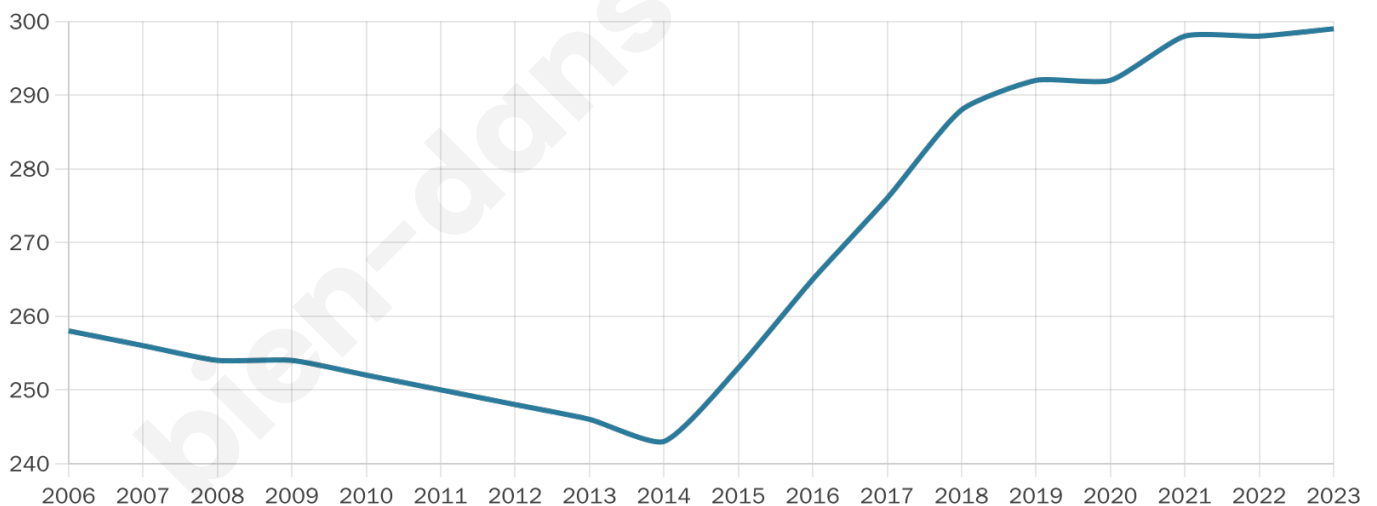

Version web

Ville de Niedersoultzbach

Présenté par

Sommaire

Situation géographique	3
Statistiques sur la population	4
Evolution du nombre d'habitants	4
Tranche d'âge	5
0-14 ans	5
15-29 ans	5
30-44 ans	5
45-59 ans	5
60-74 ans	5
75-89 ans	5
90 ans et +	5
Activité professionnelle	5
Agriculteurs	5
Artisans, Commerçants	5
Cadres et sup.	5
Professions intermédiaires	5
Employé	5
Ouvrier	5
Retraité	5
Autres	5
Niveau de diplôme	6
Sans diplôme ou CEP	6
Brevet, BEPC, DNB	6
CAP-BEP ou équivalent	6
BAC ou équivalent	6
BAC+2	6
BAC+3 ou +4	6
BAC+5 ou plus	6
Composition des ménages	6
Couple sans enfant	6
Couple avec enfant(s)	6
Famille monoparentale	6
Colocation / Autre	6
Personnes seules	6
Profils électoraux	7
Premier tour	7
Sécurité	8
Evolution du nombre d'infractions	8
Pour comparer	9
Services à la population	10
Commerce	10
Éducation	10
Villes autour de Niedersoultzbach	11

Situation géographique

i Informations clés

- **Région** : Grand Est
- **Département** : Bas-Rhin
- **Code postal** : 67330
- **Superficie** : 4 km²

Statistiques sur la population

Nombre d'habitants

299

Age moyen

39 ans

Pop active

52.8%

Taux chômage

8.3%

Pop densité

75 h/km²

Revenu moyen

25 490 €/an

Evolution du nombre d'habitants

Sources : Institut national de la statistique et des études économiques (insee) selon Les dernières parutions officielles de 2024 portant sur les années 2020, 2021 et 2022.