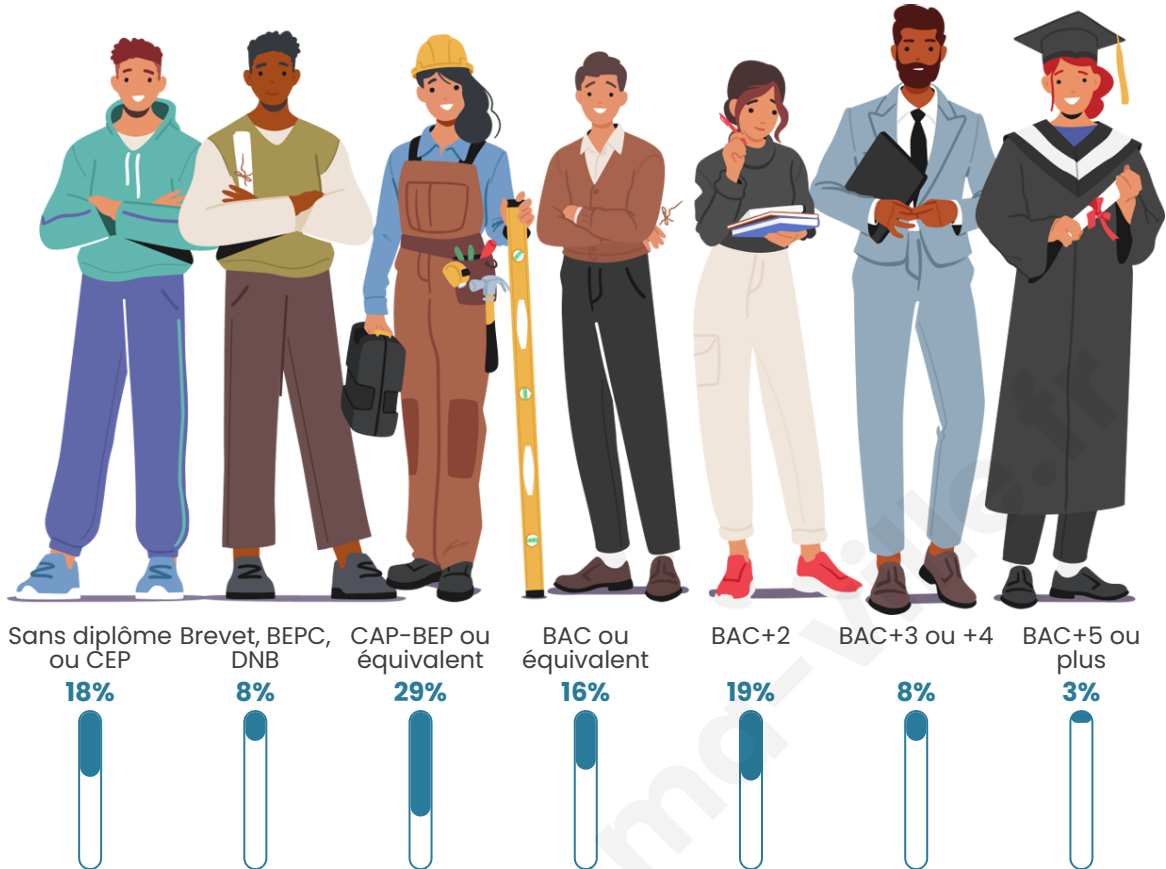

Tranche d'âge

Activité professionnelle

Niveau de diplôme

Composition des ménages

Profils électoraux

Premier tour

	Marine LE PEN	33.51 %
	Emmanuel MACRON	22.87 %
	Jean-Luc MÉLENCHON	15.96 %
	Éric ZEMMOUR	7.45 %
	Nicolas DUPONT-AIGNAN	5.32 %
	Yannick JADOT	4.26 %
	Nathalie ARTHAUD	3.19 %
	Valérie PÉCRESE	2.66 %
	Jean LASSALLE	1.60 %
	Anne HIDALGO	1.60 %
	Fabien ROUSSEL	1.06 %
	Philippe POUTOU	0.53 %