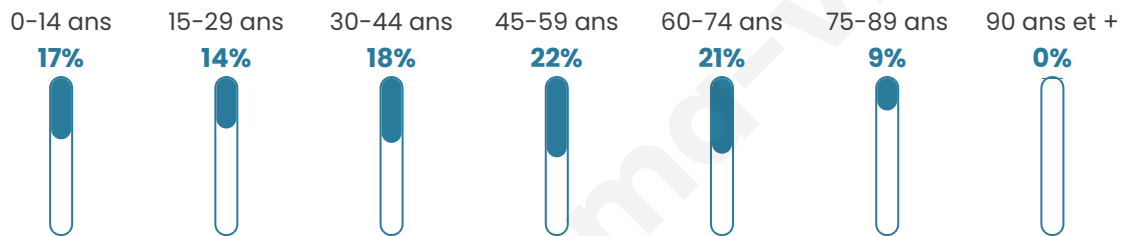

44 ans

Pop active

50.7%

Taux chômage

3.6%

Pop densité

221 h/km²

Revenu moyen

Tranche d'âge

Activité professionnelle

Niveau de diplôme

Composition des ménages

Profils électoraux

Premier tour

	Marine LE PEN	36.09 %
	Emmanuel MACRON	33.26 %
	Jean-Luc MÉLENCHON	7.93 %
	Éric ZEMMOUR	5.98 %
	Valérie PÉCRESSE	4.46 %
	Yannick JADOT	3.59 %
	Nicolas DUPONT-AIGNAN	3.26 %
	Jean LASSALLE	2.61 %
	Fabien ROUSSEL	0.98 %
	Anne HIDALGO	0.87 %
	Nathalie ARTHAUD	0.54 %
	Philippe POUTOU	0.43 %