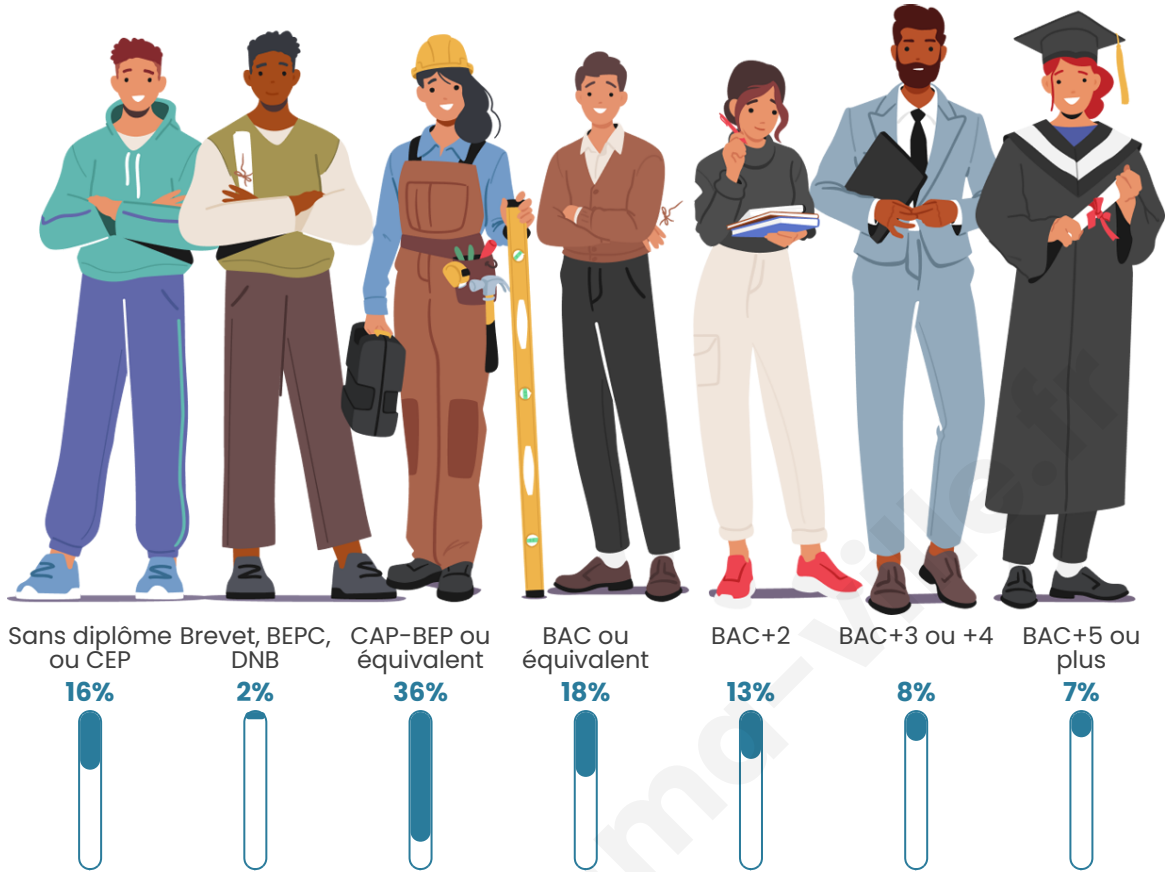

Tranche d'âge

Activité professionnelle

Niveau de diplôme

Composition des ménages

Profils électoraux

Premier tour

	Marine LE PEN	36.09 %
	Emmanuel MACRON	33.26 %
	Jean-Luc MÉLENCHON	7.93 %
	Éric ZEMMOUR	5.98 %
	Valérie PÉCRESSE	4.46 %
	Yannick JADOT	3.59 %
	Nicolas DUPONT-AIGNAN	3.26 %
	Jean LASSALLE	2.61 %
	Fabien ROUSSEL	0.98 %
	Anne HIDALGO	0.87 %
	Nathalie ARTHAUD	0.54 %
	Philippe POUTOU	0.43 %