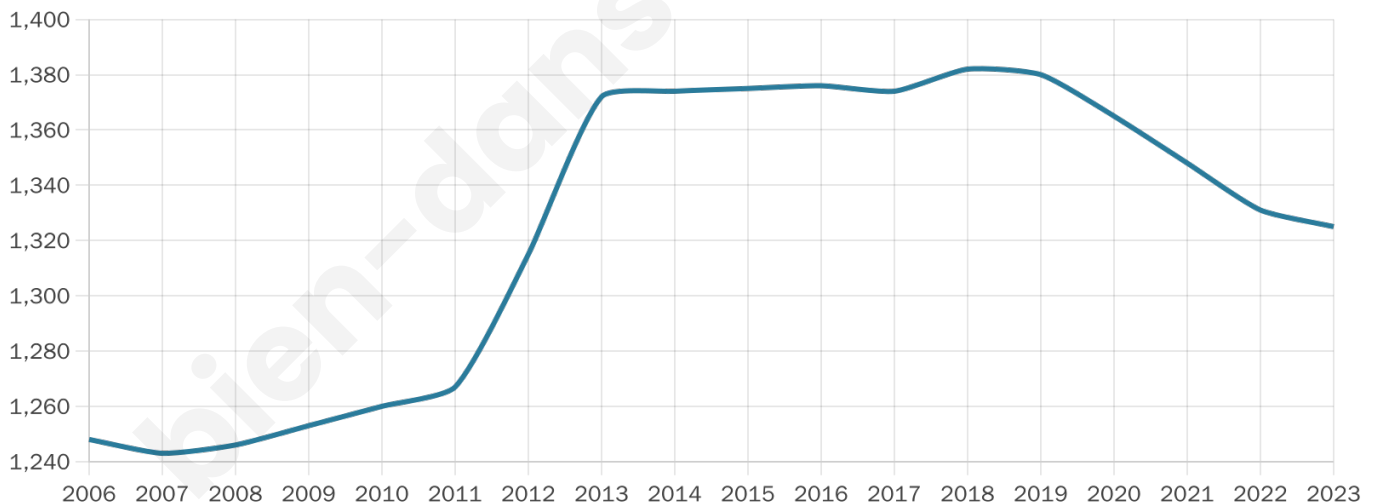

44 ans

Pop active

50.7%

Taux chômage

3.6%

Pop densité

221 h/km²

Revenu moyen

27 090 €/an

Evolution du nombre d'habitants

Sources : Institut national de la statistique et des études économiques (insee) selon Les dernières parutions officielles de 2024 portant sur les années 2020, 2021 et 2022.