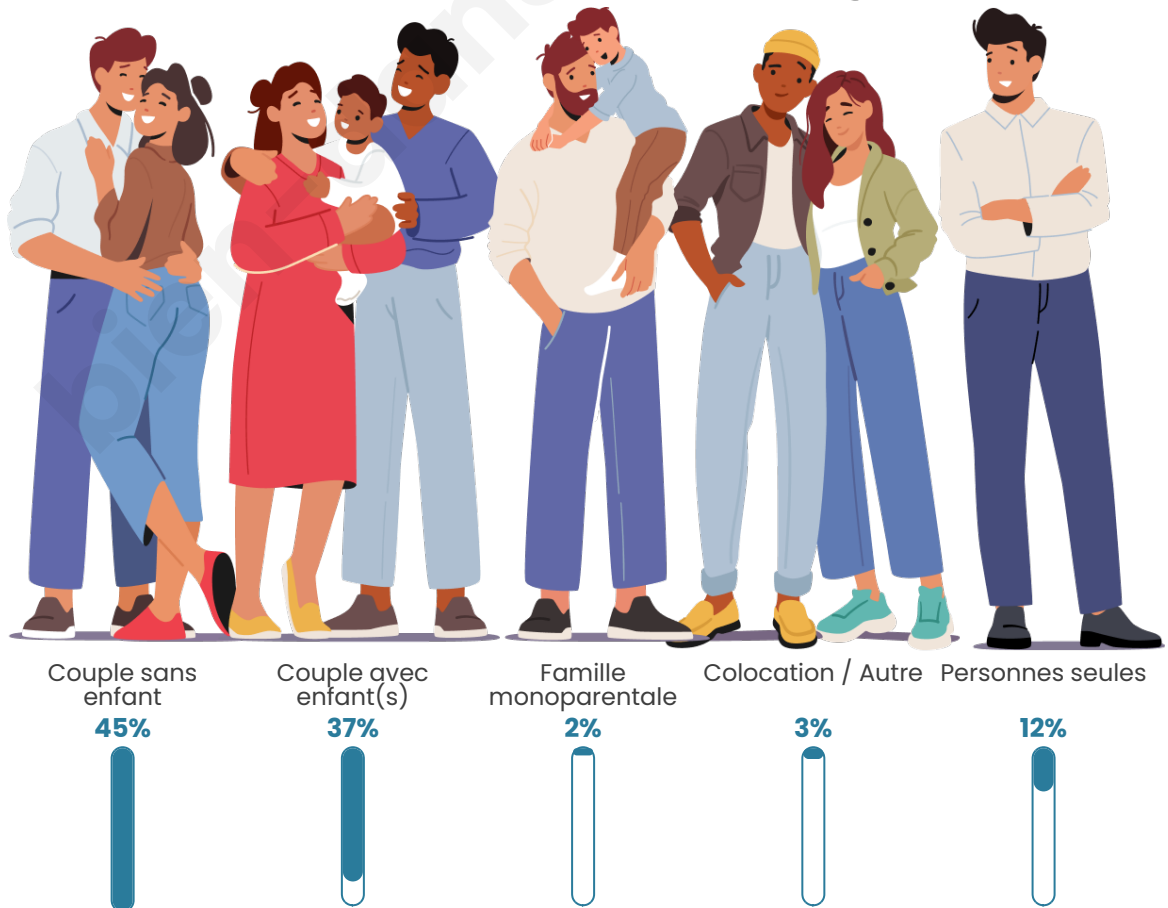

Tranche d'âge

Activité professionnelle

Niveau de diplôme

Composition des ménages

Profils électoraux

Premier tour

	Marine LE PEN	36.09 %
	Emmanuel MACRON	33.26 %
	Jean-Luc MÉLENCHON	7.93 %
	Éric ZEMMOUR	5.98 %
	Valérie PÉCRESSE	4.46 %
	Yannick JADOT	3.59 %
	Nicolas DUPONT-AIGNAN	3.26 %
	Jean LASSALLE	2.61 %
	Fabien ROUSSEL	0.98 %
	Anne HIDALGO	0.87 %
	Nathalie ARTHAUD	0.54 %
	Philippe POUTOU	0.43 %