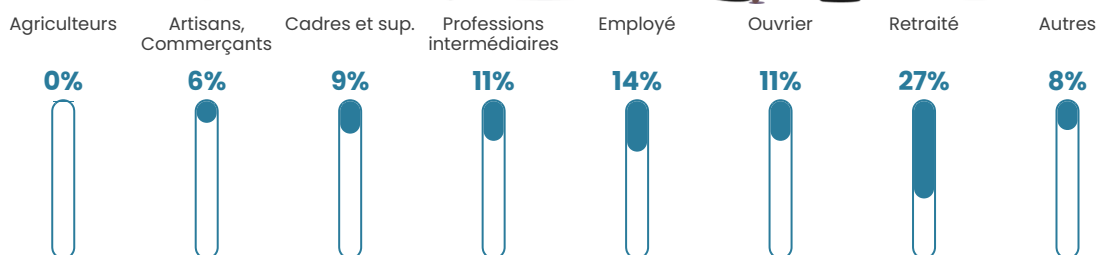

44 ans

Pop active

50.7%

Taux chômage

3.6%

Pop densité

221 h/km²

Revenu moyen

27 090 €/an

Evolution du nombre d'habitants

Sources : Institut national de la statistique et des études économiques (insee) selon Les dernières parutions officielles de 2024 portant sur les années 2020, 2021 et 2022.

Tranche d'âge

Activité professionnelle

Niveau de diplôme

Composition des ménages

Profils électoraux

Premier tour

	Marine LE PEN	36.09 %
	Emmanuel MACRON	33.26 %
	Jean-Luc MÉLENCHON	7.93 %
	Éric ZEMMOUR	5.98 %
	Valérie PÉCRESSE	4.46 %
	Yannick JADOT	3.59 %
	Nicolas DUPONT-AIGNAN	3.26 %
	Jean LASSALLE	2.61 %
	Fabien ROUSSEL	0.98 %
	Anne HIDALGO	0.87 %
	Nathalie ARTHAUD	0.54 %
	Philippe POUTOU	0.43 %