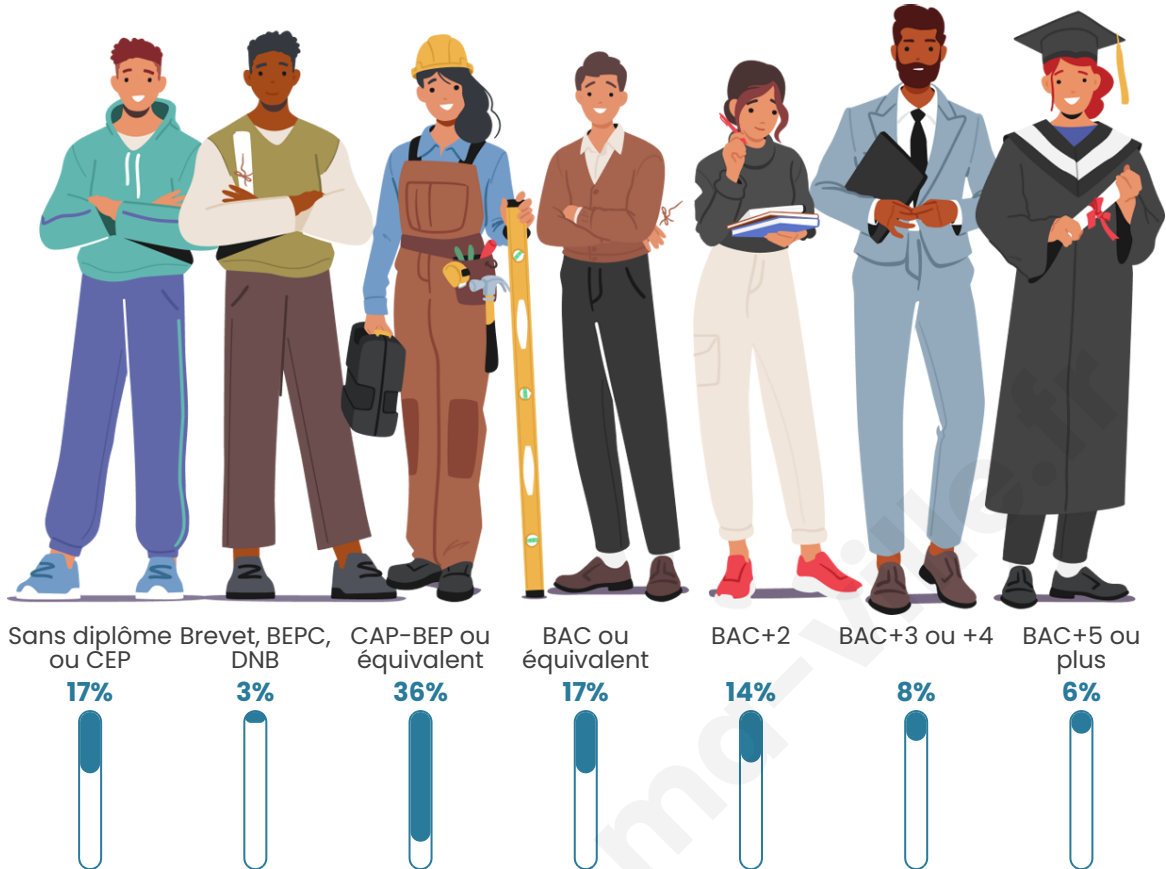

Tranche d'âge

Activité professionnelle

Niveau de diplôme

Composition des ménages

Profils électoraux

Premier tour

	Emmanuel MACRON	31.03 %
	Marine LE PEN	31.03 %
	Jean-Luc MÉLENCHON	12.11 %
	Éric ZEMMOUR	7.29 %
	Valérie PÉCRESSÉ	5.93 %
	Yannick JADOT	4.33 %
	Jean LASSALLE	2.97 %
	Anne HIDALGO	1.98 %
	Nicolas DUPONT- AIGNAN	1.85 %
	Nathalie ARTHAUD	0.99 %
	Fabien ROUSSEL	0.37 %
	Philippe POUTOU	0.12 %