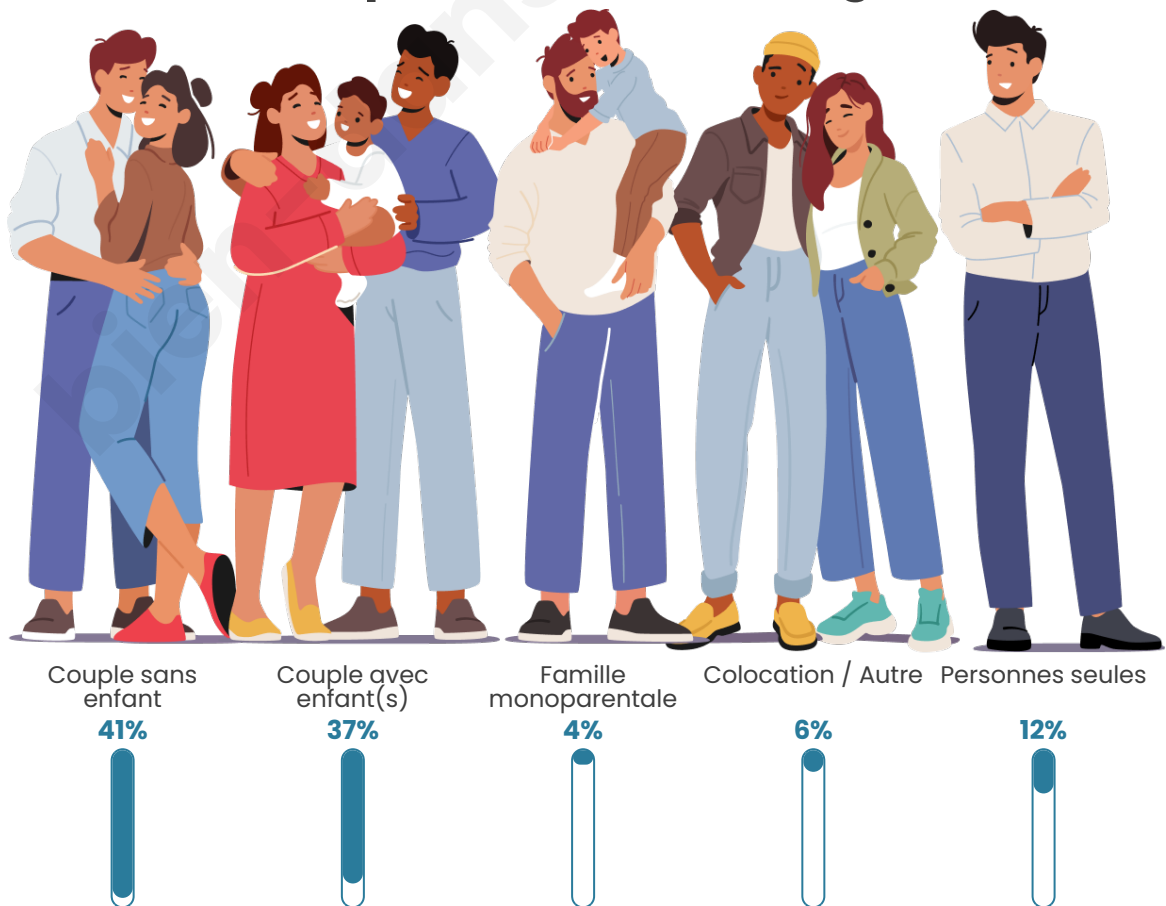

Tranche d'âge

Activité professionnelle

Niveau de diplôme

Composition des ménages

Profils électoraux

Premier tour

	Emmanuel MACRON	31.03 %
	Marine LE PEN	31.03 %
	Jean-Luc MÉLENCHON	12.11 %
	Éric ZEMMOUR	7.29 %
	Valérie PÉCRESSÉ	5.93 %
	Yannick JADOT	4.33 %
	Jean LASSALLE	2.97 %
	Anne HIDALGO	1.98 %
	Nicolas DUPONT- AIGNAN	1.85 %
	Nathalie ARTHAUD	0.99 %
	Fabien ROUSSEL	0.37 %
	Philippe POUTOU	0.12 %