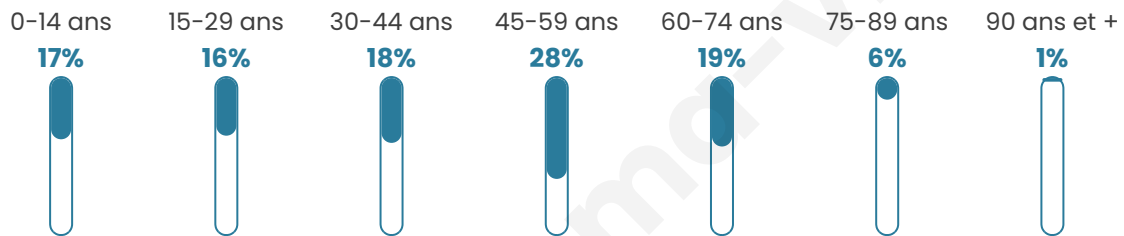

Situation géographique

i Informations clés

- **Région** : Grand Est
- **Département** : Bas-Rhin
- **Code postal** : 67210
- **Superficie** : 11 km²

Statistiques sur la population

Nombre d'habitants

1 225

Age moyen

42 ans

Pop active

51.8%

Taux chômage

3.1%

Pop densité

111 h/km²

Revenu moyen

27 020 €/an

Evolution du nombre d'habitants

Sources : Institut national de la statistique et des études économiques (insee) selon Les dernières parutions officielles de 2024 portant sur les années 2020, 2021 et 2022.

Tranche d'âge

Activité professionnelle

Niveau de diplôme

Composition des ménages

Profils électoraux

Premier tour

	Emmanuel MACRON	31.03 %
	Marine LE PEN	31.03 %
	Jean-Luc MÉLENCHON	12.11 %
	Éric ZEMMOUR	7.29 %
	Valérie PÉCRESSÉ	5.93 %
	Yannick JADOT	4.33 %
	Jean LASSALLE	2.97 %
	Anne HIDALGO	1.98 %
	Nicolas DUPONT- AIGNAN	1.85 %
	Nathalie ARTHAUD	0.99 %
	Fabien ROUSSEL	0.37 %
	Philippe POUTOU	0.12 %