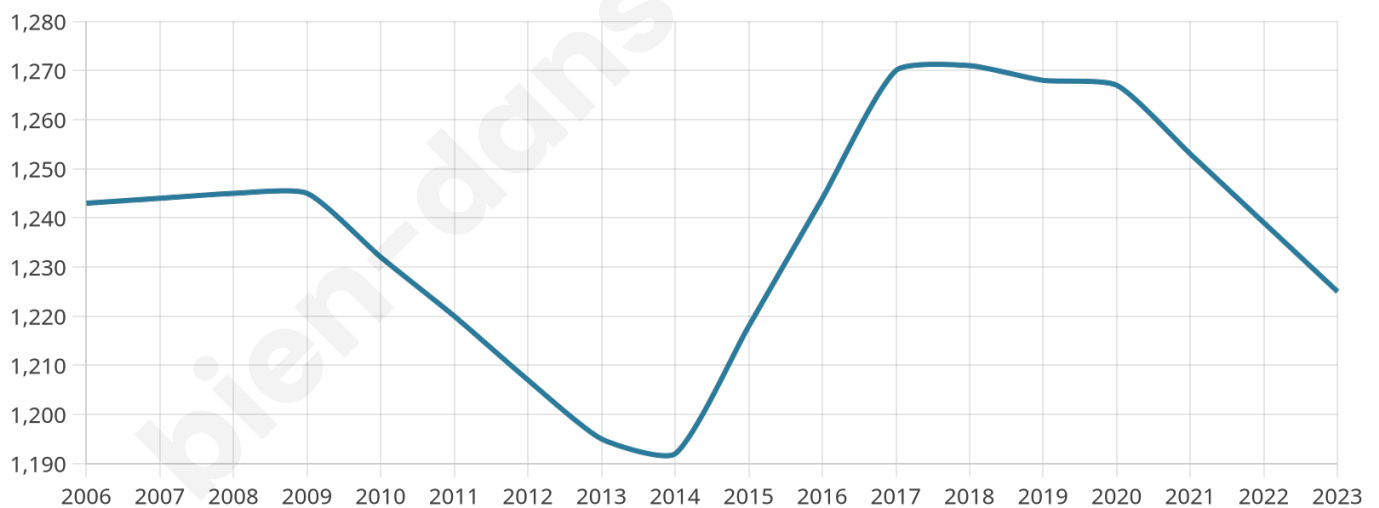

Situation géographique

i Informations clés

- **Région** : Grand Est
- **Département** : Bas-Rhin
- **Code postal** : 67210
- **Superficie** : 11 km²

Statistiques sur la population

Nombre d'habitants

1 225

Age moyen

42 ans

Pop active

51.8%

Taux chômage

3.1%

Pop densité

111 h/km²

Revenu moyen

27 020 €/an

Evolution du nombre d'habitants

Sources : Institut national de la statistique et des études économiques (insee) selon Les dernières parutions officielles de 2024 portant sur les années 2020, 2021 et 2022.