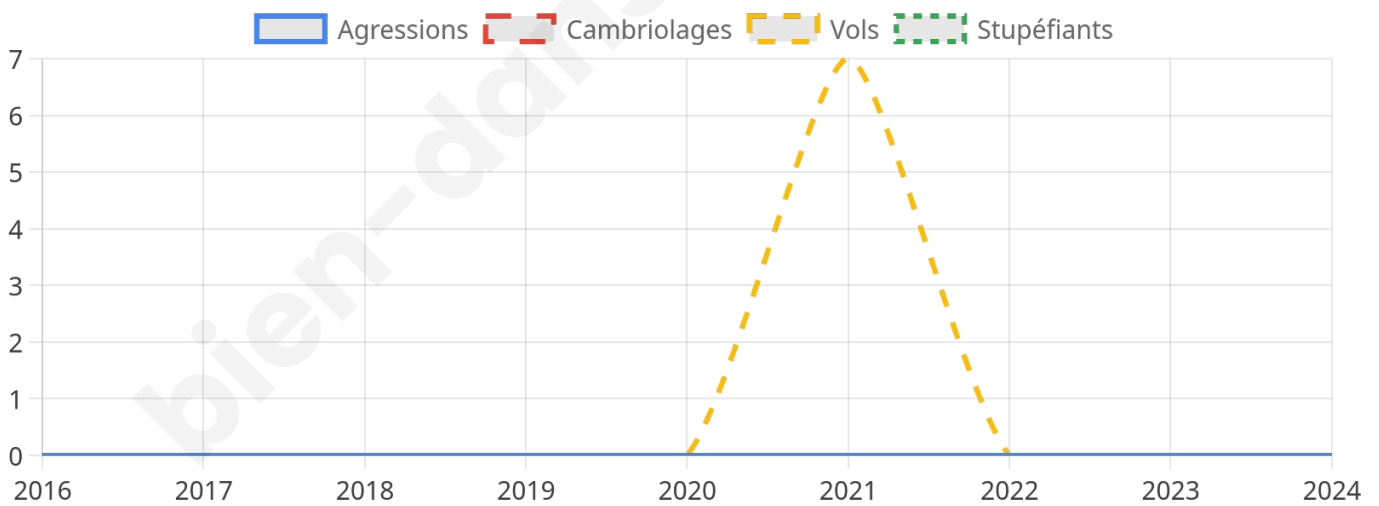

692 inscrits

Participation : 75.14%

Votes blancs : 0.96%

Votes nuls : 0.00%

Second tour

	Emmanuel MACRON	43,55 %
	Marine LE PEN	56,45 %

692 inscrits

Participation : 77.75%

0

Stupéfiants

0

Evolution du nombre d'infractions

Pour comparer

(en proportion du nombre d'habitants)

Sources : Bases statistiques communale, départementale et régionale de la délinquance enregistrée par la police et la gendarmerie nationales selon les dernières parutions officielles de 2025 portant sur l'année 2024 ([data.gouv](https://data.gouv.fr)).