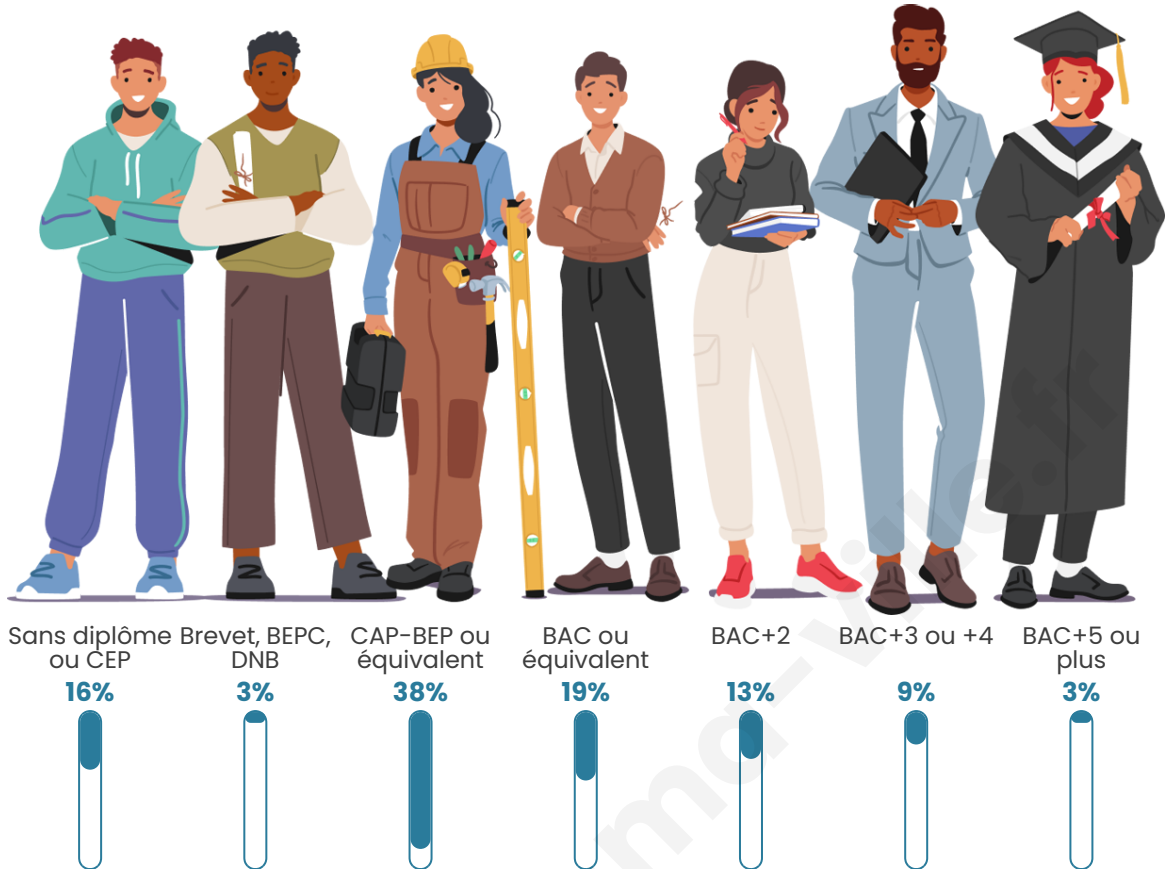

Tranche d'âge

Activité professionnelle

Niveau de diplôme

Composition des ménages

Profils électoraux

Premier tour

	Marine LE PEN	37.28 %
	Emmanuel MACRON	27.77 %
	Jean-Luc MÉLENCHON	10.10 %
	Éric ZEMMOUR	7.57 %
	Nicolas DUPONT-AIGNAN	4.27 %
	Yannick JADOT	3.30 %
	Valérie PÉCRESE	3.30 %
	Jean LASSALLE	2.14 %
	Nathalie ARTHAUD	1.55 %
	Anne HIDALGO	1.55 %
	Fabien ROUSSEL	0.78 %
	Philippe POUTOU	0.39 %