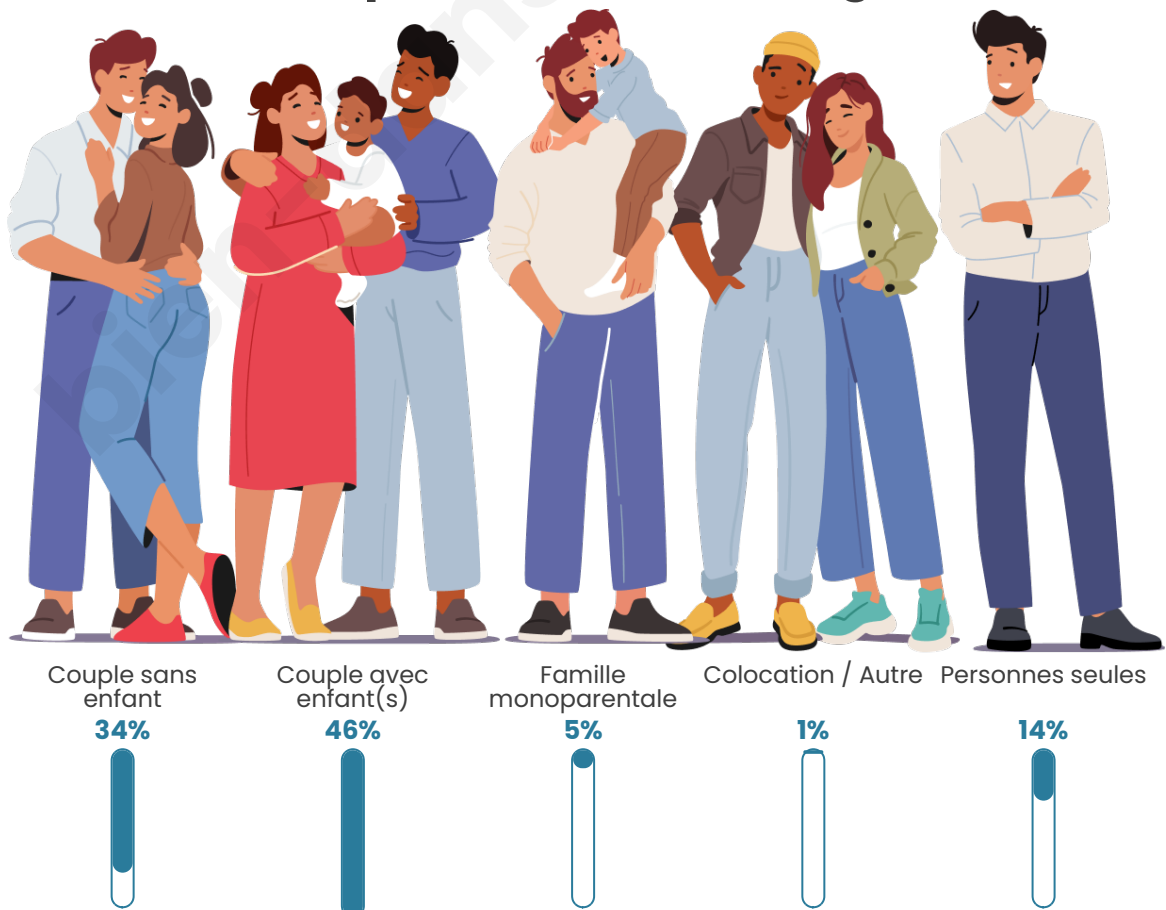

Tranche d'âge

Activité professionnelle

Niveau de diplôme

Composition des ménages

Profils électoraux

Premier tour

	Marine LE PEN	37.28 %
	Emmanuel MACRON	27.77 %
	Jean-Luc MÉLENCHON	10.10 %
	Éric ZEMMOUR	7.57 %
	Nicolas DUPONT-AIGNAN	4.27 %
	Yannick JADOT	3.30 %
	Valérie PÉCRESE	3.30 %
	Jean LASSALLE	2.14 %
	Nathalie ARTHAUD	1.55 %
	Anne HIDALGO	1.55 %
	Fabien ROUSSEL	0.78 %
	Philippe POUTOU	0.39 %