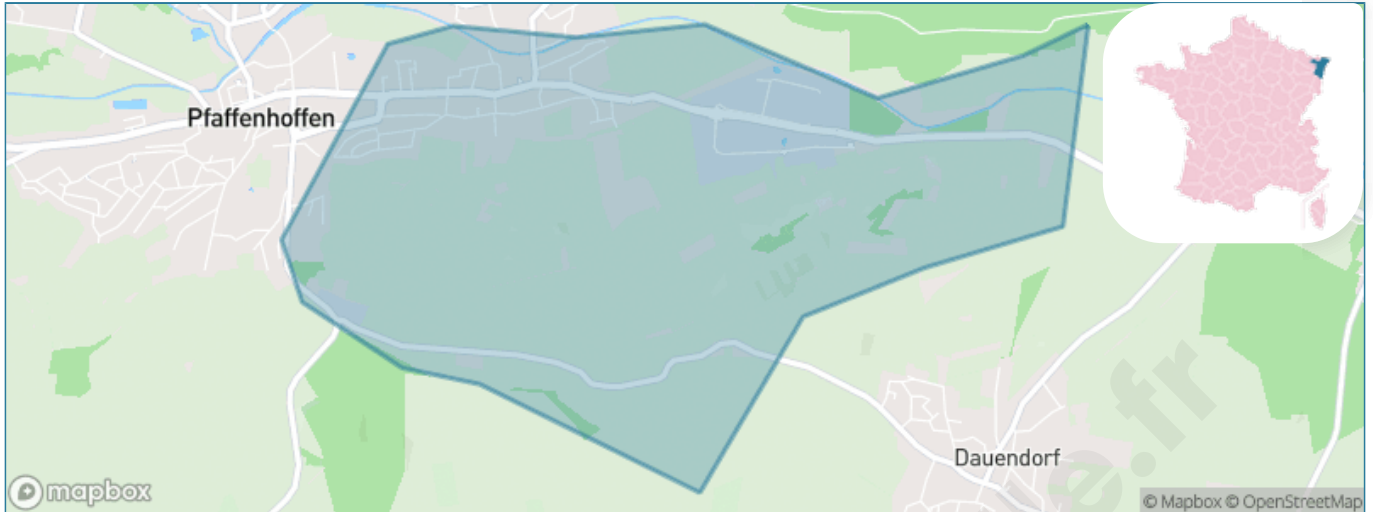

Version web

Ville de Niedermöden

Présenté par

BIEN dans
ma **VILLE** 

Sommaire

Situation géographique	3
Statistiques sur la population	4
Evolution du nombre d'habitants	4
Tranche d'âge	5
0-14 ans	5
15-29 ans	5
30-44 ans	5
45-59 ans	5
60-74 ans	5
75-89 ans	5
90 ans et +	5
Activité professionnelle	5
Agriculteurs	5
Artisans, Commerçants	5
Cadres et sup.	5
Professions intermédiaires	5
Employé	5
Ouvrier	5
Retraité	5
Autres	5
Niveau de diplôme	6
Sans diplôme ou CEP	6
Brevet, BEPC, DNB	6
CAP-BEP ou équivalent	6
BAC ou équivalent	6
BAC+2	6
BAC+3 ou +4	6
BAC+5 ou plus	6
Composition des ménages	6
Couple sans enfant	6
Couple avec enfant(s)	6
Famille monoparentale	6
Colocation / Autre	6
Personnes seules	6
Profils électoraux	7
Premier tour	7
Sécurité	8
Evolution du nombre d'infractions	8
Pour comparer	9
Services à la population	10
Commerce	10
Éducation	10
Villes autour de Niedermodern	11

Situation géographique

i Informations clés

- **Région** : Grand Est
- **Département** : Bas-Rhin
- **Code postal** : 67350
- **Superficie** : 4 km²

Statistiques sur la population

Nombre d'habitants

913

Age moyen