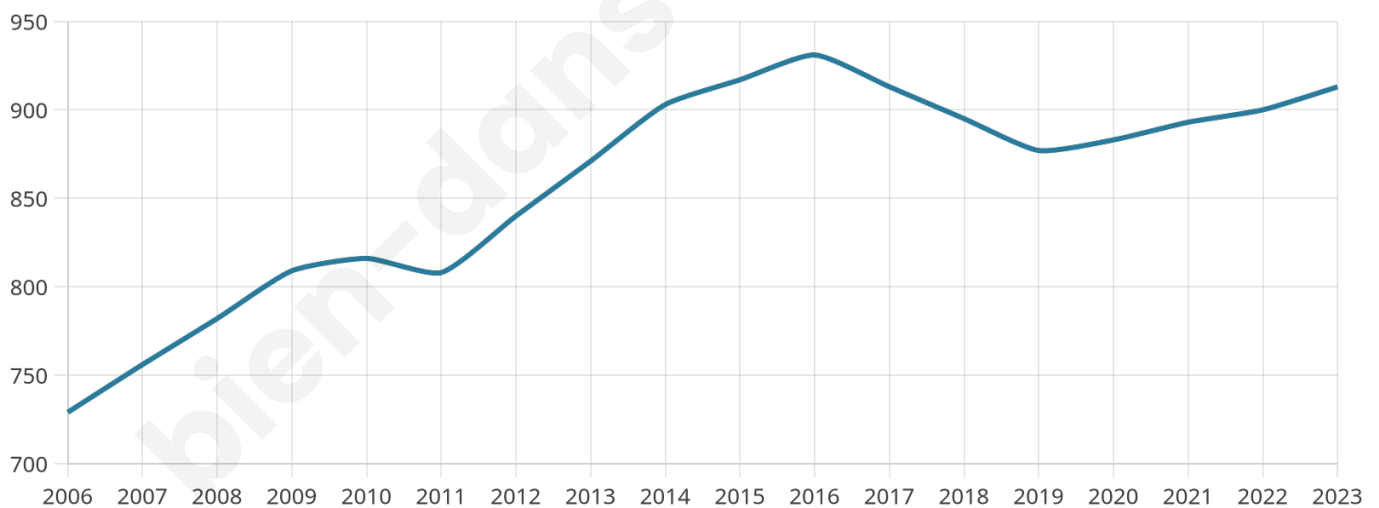

39 ans

Pop active

49.6%

Taux chômage

5.1%

Pop densité

228 h/km²

Revenu moyen

24 760 €/an

Evolution du nombre d'habitants

Sources : Institut national de la statistique et des études économiques (insee) selon Les dernières parutions officielles de 2024 portant sur les années 2020, 2021 et 2022.