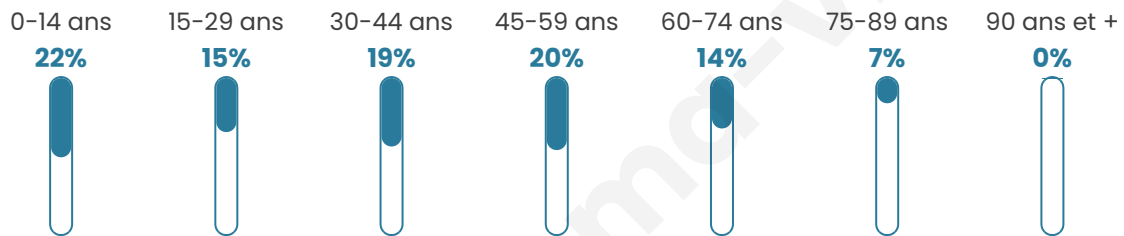

39 ans

Pop active

49.6%

Taux chômage

5.1%

Pop densité

228 h/km²

Revenu moyen

Tranche d'âge

Activité professionnelle

Niveau de diplôme

Composition des ménages

Profils électoraux

Premier tour

	Marine LE PEN	37.28 %
	Emmanuel MACRON	27.77 %
	Jean-Luc MÉLENCHON	10.10 %
	Éric ZEMMOUR	7.57 %
	Nicolas DUPONT-AIGNAN	4.27 %
	Yannick JADOT	3.30 %
	Valérie PÉCRESE	3.30 %
	Jean LASSALLE	2.14 %
	Nathalie ARTHAUD	1.55 %
	Anne HIDALGO	1.55 %
	Fabien ROUSSEL	0.78 %
	Philippe POUTOU	0.39 %