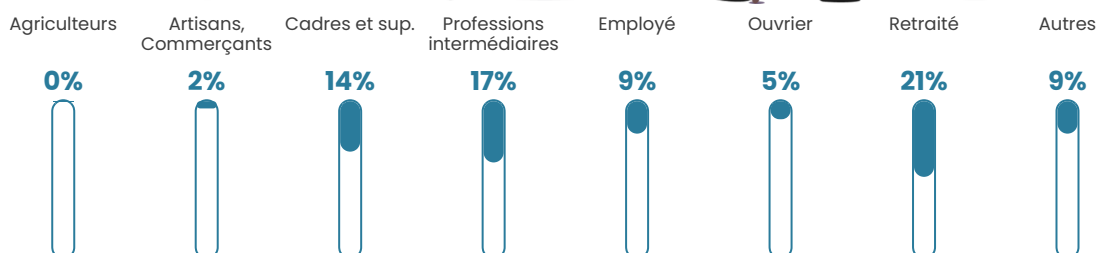

Pop densité

574 h/km²

Revenu moyen

29 950 €/an

Evolution du nombre d'habitants

Sources : Institut national de la statistique et des études économiques (insee) selon Les dernières parutions officielles de 2024 portant sur les années 2020, 2021 et 2022.

Tranche d'âge

Activité professionnelle

Niveau de diplôme

Composition des ménages

Profils électoraux

Premier tour

	Emmanuel MACRON	38.05 %
	Marine LE PEN	18.59 %
	Jean-Luc MÉLENCHON	15.61 %
	Éric ZEMMOUR	8.96 %
	Valérie PÉCRESSÉ	6.17 %
	Yannick JADOT	5.30 %
	Jean LASSALLE	2.50 %
	Nicolas DUPONT- AIGNAN	2.41 %
	Anne HIDALGO	1.16 %
	Fabien ROUSSEL	0.67 %
	Philippe POUTOU	0.58 %
	Nathalie ARTHAUD	0.00 %