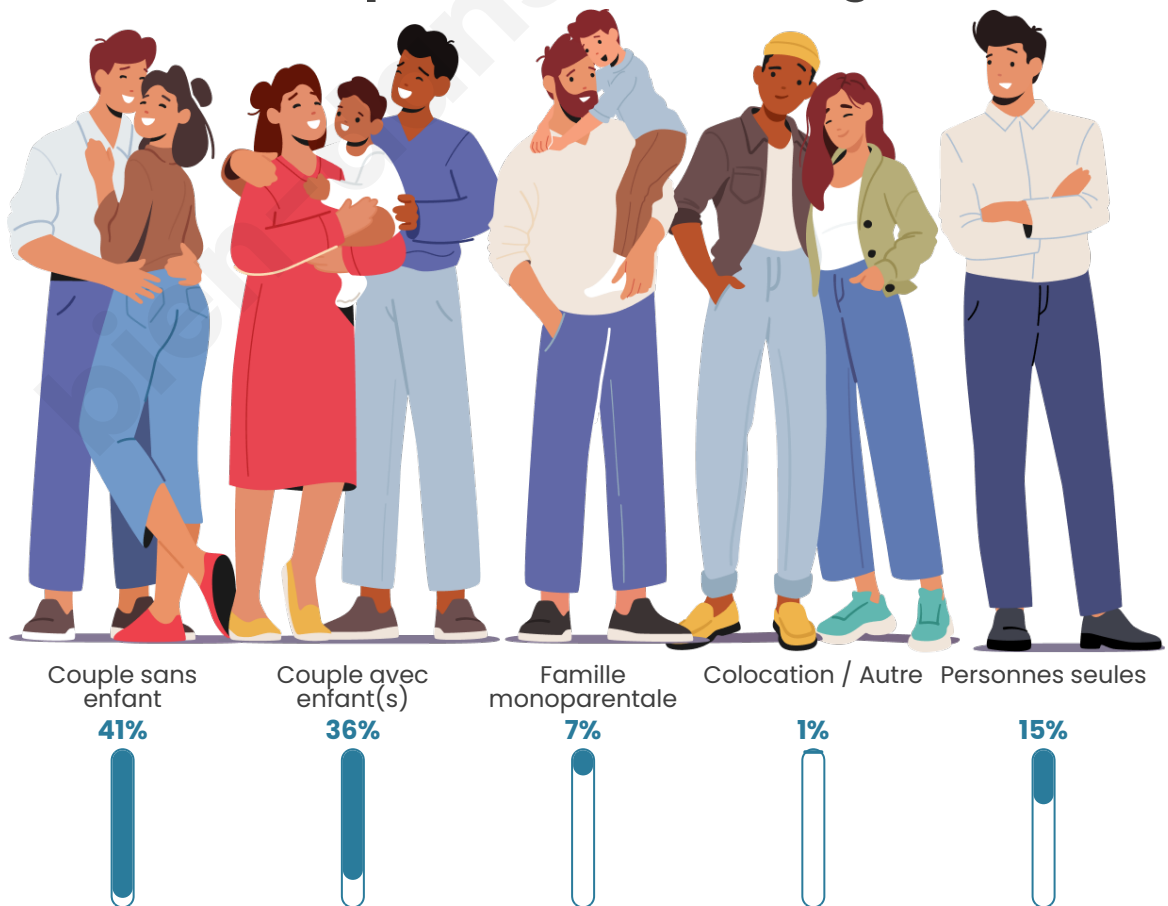

Tranche d'âge

Activité professionnelle

Niveau de diplôme

Composition des ménages

Profils électoraux

Premier tour

	Emmanuel MACRON	38.05 %
	Marine LE PEN	18.59 %
	Jean-Luc MÉLENCHON	15.61 %
	Éric ZEMMOUR	8.96 %
	Valérie PÉCRESSÉ	6.17 %
	Yannick JADOT	5.30 %
	Jean LASSALLE	2.50 %
	Nicolas DUPONT- AIGNAN	2.41 %
	Anne HIDALGO	1.16 %
	Fabien ROUSSEL	0.67 %
	Philippe POUTOU	0.58 %
	Nathalie ARTHAUD	0.00 %