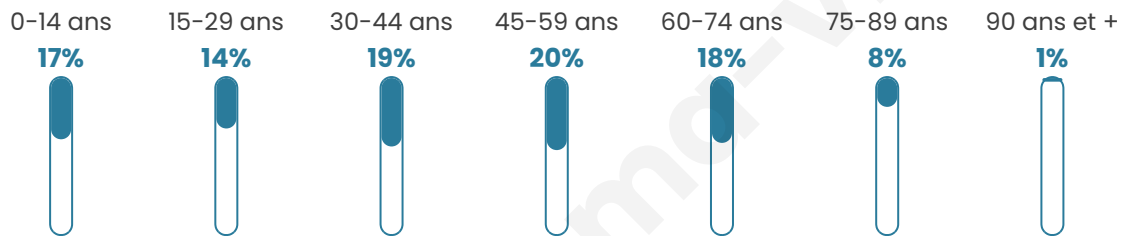

Nombre d'habitants

1 721

Age moyen

43 ans

Pop active

49.3%

Taux chômage

5.5%

Pop densité

574 h/km²

Revenu moyen

29 950 €/an

Evolution du nombre d'habitants

Sources : Institut national de la statistique et des études économiques (insee) selon Les dernières parutions officielles de 2024 portant sur les années 2020, 2021 et 2022.

Tranche d'âge

Activité professionnelle

Niveau de diplôme

Composition des ménages

Profils électoraux

Premier tour

	Emmanuel MACRON	38.05 %
	Marine LE PEN	18.59 %
	Jean-Luc MÉLENCHON	15.61 %
	Éric ZEMMOUR	8.96 %
	Valérie PÉCRESSÉ	6.17 %
	Yannick JADOT	5.30 %
	Jean LASSALLE	2.50 %
	Nicolas DUPONT- AIGNAN	2.41 %
	Anne HIDALGO	1.16 %
	Fabien ROUSSEL	0.67 %
	Philippe POUTOU	0.58 %
	Nathalie ARTHAUD	0.00 %

1 262 inscrits

Participation : 83.44%

Votes blancs : 1.04%

Votes nuls : 0.38%

Second tour

	Emmanuel MACRON	67,95 %
	Marine LE PEN	32,05 %

1 261 inscrits

Participation : 82.39%