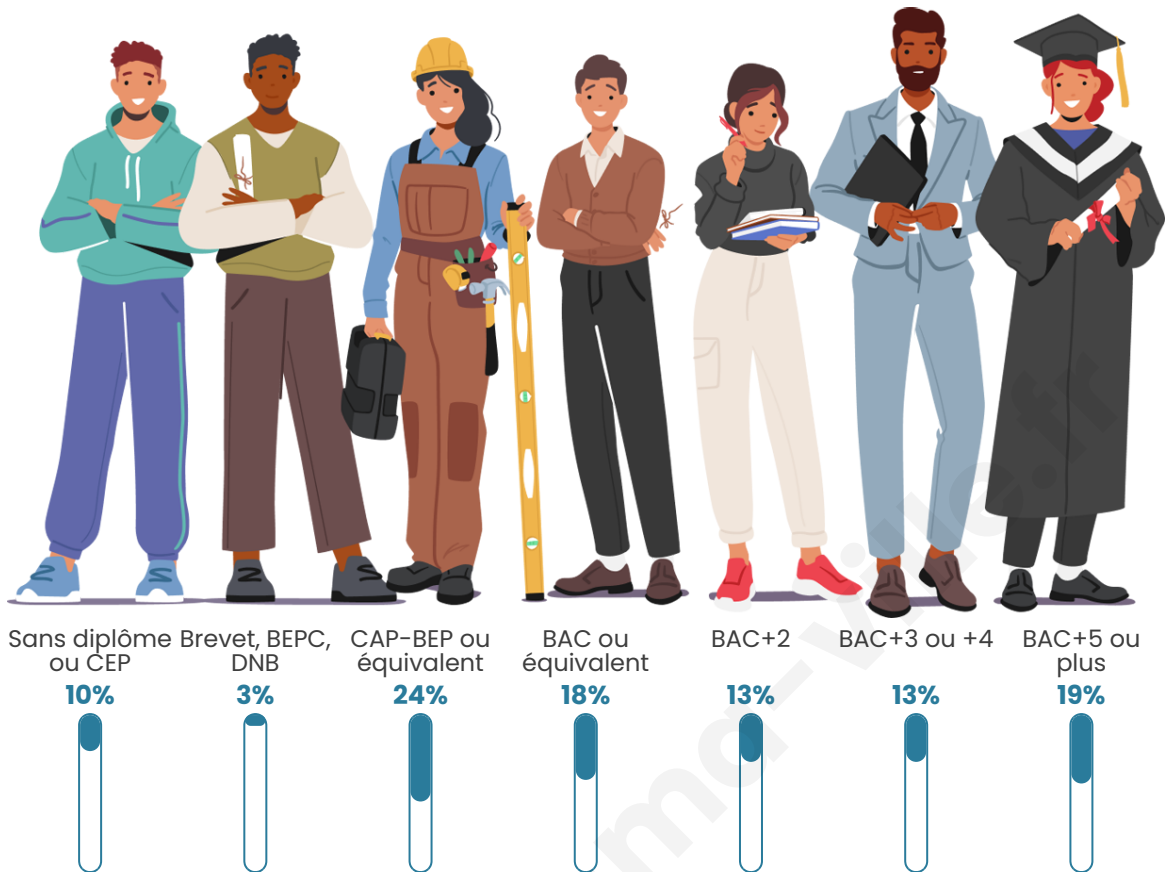

Nombre d'habitants

1 721

Age moyen

43 ans

Pop active

49.3%

Taux chômage

5.5%

Pop densité

574 h/km²

Revenu moyen

29 950 €/an

Evolution du nombre d'habitants

Sources : Institut national de la statistique et des études économiques (insee) selon Les dernières parutions officielles de 2024 portant sur les années 2020, 2021 et 2022.

Tranche d'âge

Activité professionnelle

Niveau de diplôme

Composition des ménages

Profils électoraux

Premier tour

	Emmanuel MACRON	38.05 %
	Marine LE PEN	18.59 %
	Jean-Luc MÉLENCHON	15.61 %
	Éric ZEMMOUR	8.96 %
	Valérie PÉCRESSÉ	6.17 %
	Yannick JADOT	5.30 %
	Jean LASSALLE	2.50 %
	Nicolas DUPONT- AIGNAN	2.41 %
	Anne HIDALGO	1.16 %
	Fabien ROUSSEL	0.67 %
	Philippe POUTOU	0.58 %
	Nathalie ARTHAUD	0.00 %