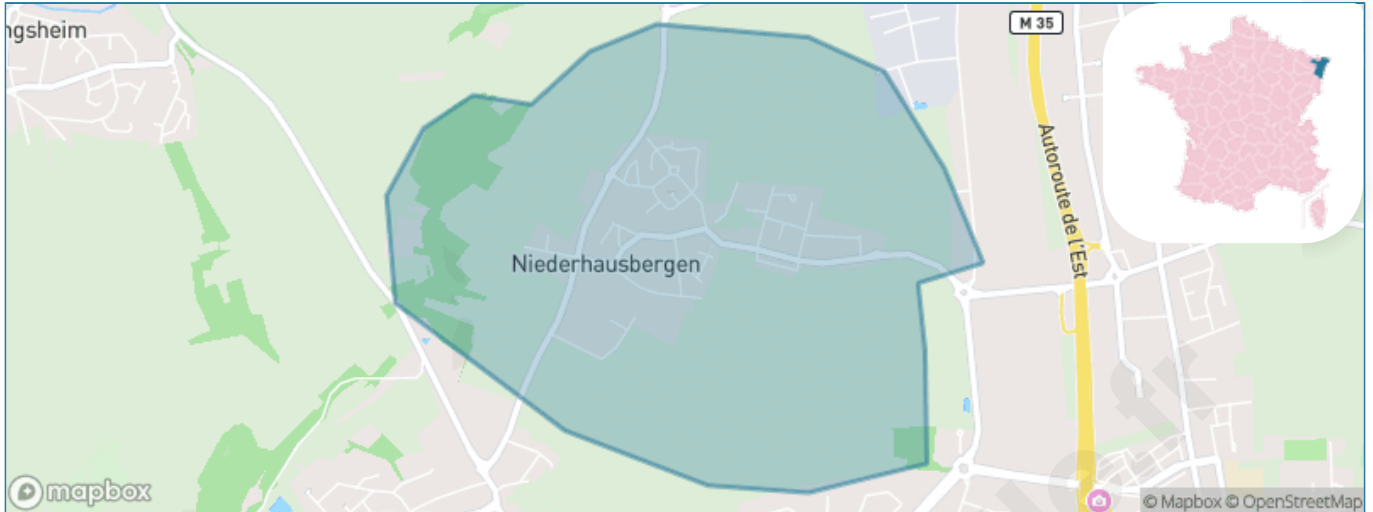

Version web

Ville de Niederhausbergen

Présenté par

BIEN dans
ma **VILLE** 

Sommaire

Situation géographique	3
Statistiques sur la population	4
Evolution du nombre d'habitants	4
Tranche d'âge	5
0-14 ans	5
15-29 ans	5
30-44 ans	5
45-59 ans	5
60-74 ans	5
75-89 ans	5
90 ans et +	5
Activité professionnelle	5
Agriculteurs	5
Artisans, Commerçants	5
Cadres et sup.	5
Professions intermédiaires	5
Employé	5
Ouvrier	5
Retraité	5
Autres	5
Niveau de diplôme	6
Sans diplôme ou CEP	6
Brevet, BEPC, DNB	6
CAP-BEP ou équivalent	6
BAC ou équivalent	6
BAC+2	6
BAC+3 ou +4	6
BAC+5 ou plus	6
Composition des ménages	6
Couple sans enfant	6
Couple avec enfant(s)	6
Famille monoparentale	6
Colocation / Autre	6
Personnes seules	6
Profil électoraux	7
Premier tour	7
Sécurité	8
Evolution du nombre d'infractions	8
Pour comparer	9
Services à la population	10
Commerce	10
Éducation	10
Villes autour de Niederhausbergen	12
Avis sur la ville de Niederhausbergen	13
Moyenne par critère	13
Villes autour de Niederhausbergen	13
Répartition des avis par note	13
Répartition des avis par note	13

Situation géographique

i Informations clés

- **Région** : Grand Est
- **Département** : Bas-Rhin
- **Métropole** : Strasbourg Eurométropole
- **Code postal** : 67207
- **Superficie** : 3 km²

Statistiques sur la population