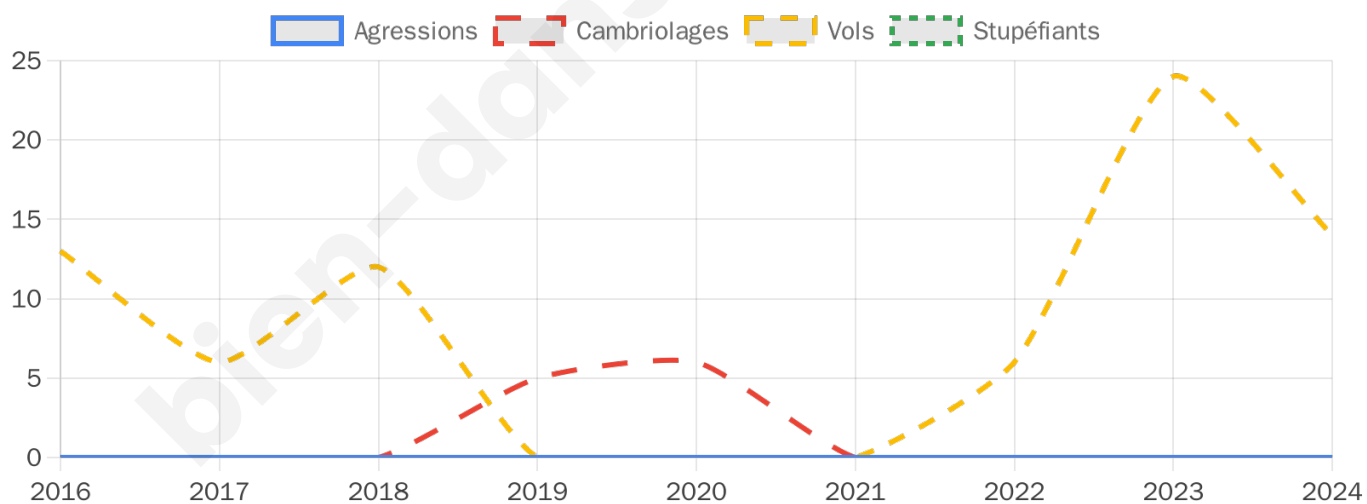

1 262 inscrits

Participation : 83.44%

Votes blancs : 1.04%

Votes nuls : 0.38%

Second tour

	Emmanuel MACRON	67,95 %
	Marine LE PEN	32,05 %

1 261 inscrits

Participation : 82.39%

14

Stupéfiants

0

Evolution du nombre d'infractions

Pour comparer

(en proportion du nombre d'habitants)

Sources : Bases statistiques communale, départementale et régionale de la délinquance enregistrée par la police et la gendarmerie nationales selon les dernières parutions officielles de 2025 portant sur l'année 2024 ([data.gouv](https://data.gouv.fr)).