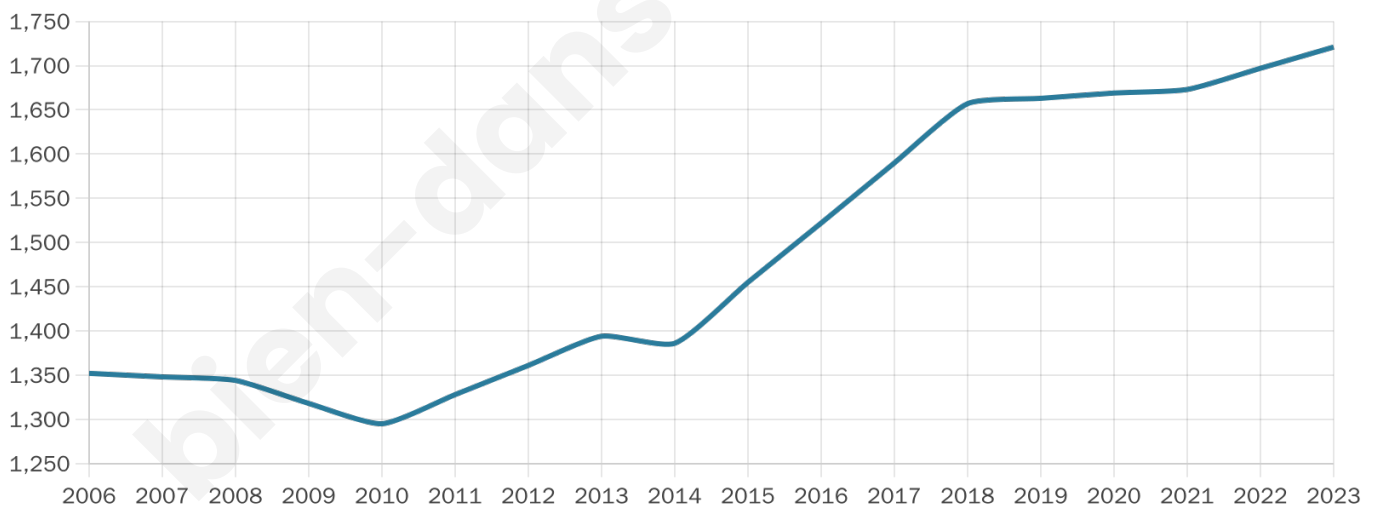

Nombre d'habitants

1 721

Age moyen

43 ans

Pop active

49.3%

Taux chômage

5.5%

Pop densité

574 h/km²

Revenu moyen

29 950 €/an

Evolution du nombre d'habitants

Sources : Institut national de la statistique et des études économiques (insee) selon Les dernières parutions officielles de 2024 portant sur les années 2020, 2021 et 2022.

Tranche d'âge

Activité professionnelle

Niveau de diplôme

Composition des ménages

Profils électoraux

Premier tour

	Emmanuel MACRON	38.05 %
	Marine LE PEN	18.59 %
	Jean-Luc MÉLENCHON	15.61 %
	Éric ZEMMOUR	8.96 %
	Valérie PÉCRESSÉ	6.17 %
	Yannick JADOT	5.30 %
	Jean LASSALLE	2.50 %
	Nicolas DUPONT- AIGNAN	2.41 %
	Anne HIDALGO	1.16 %
	Fabien ROUSSEL	0.67 %
	Philippe POUTOU	0.58 %
	Nathalie ARTHAUD	0.00 %