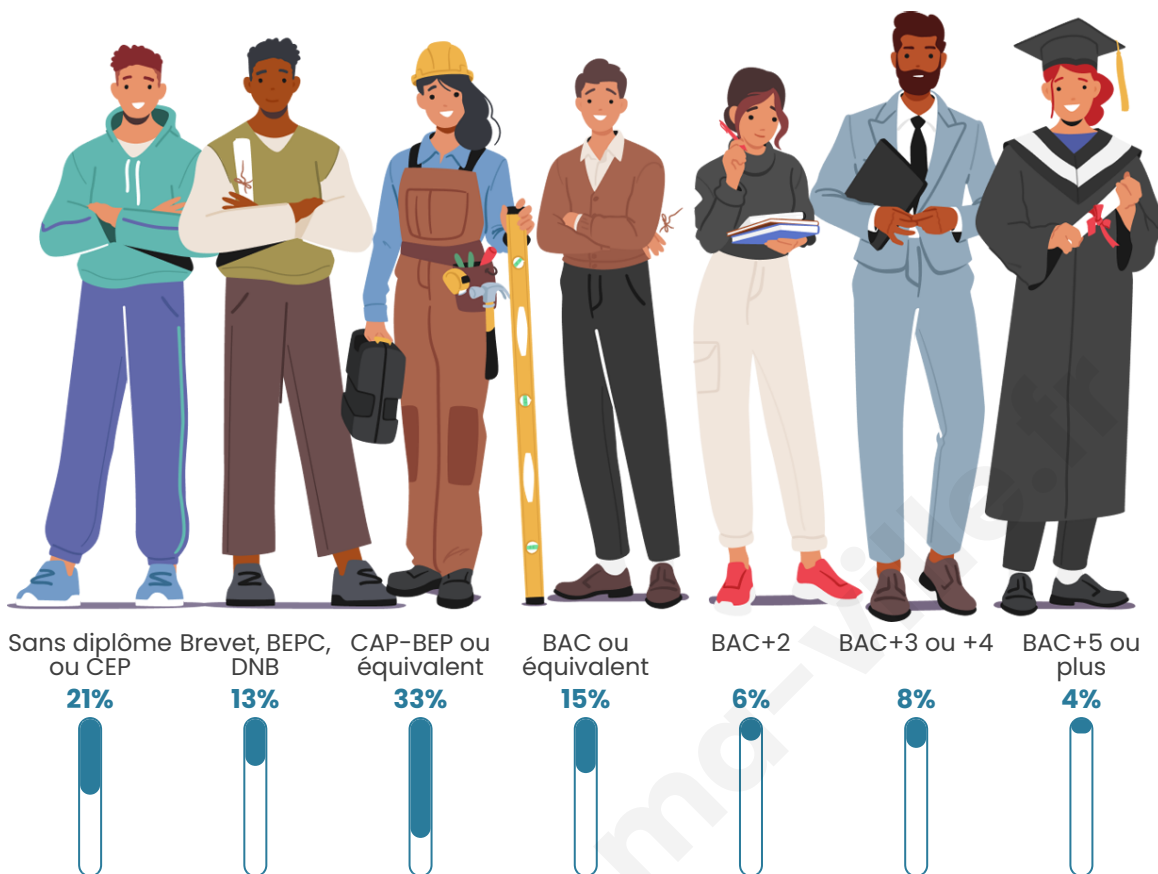

54 ans

Pop active

41.3%

Taux chômage

10.6%

Pop densité

38 h/km²

Revenu moyen

Tranche d'âge

Activité professionnelle

Niveau de diplôme

Composition des ménages

Profils électoraux

Premier tour

	Marine LE PEN	34.62 %
	Jean-Luc MÉLENCHON	20.19 %
	Emmanuel MACRON	14.42 %
	Jean LASSALLE	14.42 %
	Éric ZEMMOUR	5.77 %
	Anne HIDALGO	4.81 %
	Fabien ROUSSEL	1.92 %
	Yannick JADOT	1.92 %
	Nathalie ARTHAUD	0.96 %
	Nicolas DUPONT-AIGNAN	0.96 %
	Valérie PÉCRESSE	0.00 %
	Philippe POUTOU	0.00 %