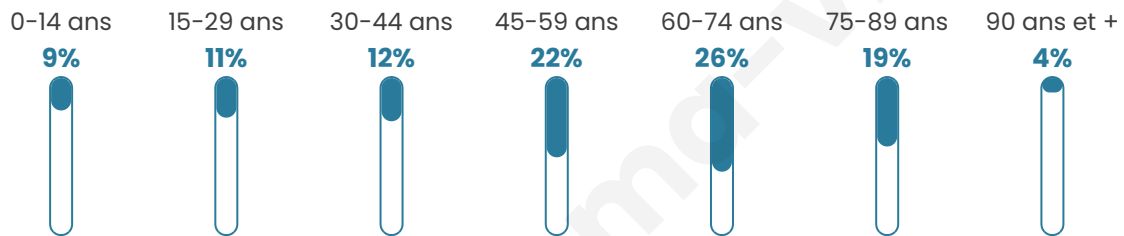

Version web

Ville de Niaux

Présenté par

BIEN dans
ma **VILLE** 

Sommaire

Situation géographique	3
Statistiques sur la population	4
Evolution du nombre d'habitants	4
Tranche d'âge	5
0-14 ans	5
15-29 ans	5
30-44 ans	5
45-59 ans	5
60-74 ans	5
75-89 ans	5
90 ans et +	5
Activité professionnelle	5
Agriculteurs	5
Artisans, Commerçants	5
Cadres et sup.	5
Professions intermédiaires	5
Employé	5
Ouvrier	5
Retraité	5
Autres	5
Niveau de diplôme	6
Sans diplôme ou CEP	6
Brevet, BEPC, DNB	6
CAP-BEP ou équivalent	6
BAC ou équivalent	6
BAC+2	6
BAC+3 ou +4	6
BAC+5 ou plus	6
Composition des ménages	6
Couple sans enfant	6
Couple avec enfant(s)	6
Famille monoparentale	6
Colocation / Autre	6
Personnes seules	6
Profils électoraux	7
Premier tour	7
Sécurité	8
Evolution du nombre d'infractions	8
Pour comparer	9
Services à la population	10
Commerce	10
Éducation	10
Villes autour de Niaux	12

54 ans

Pop active

41.3%

Taux chômage

10.6%

Pop densité

38 h/km²

Revenu moyen

Tranche d'âge

Activité professionnelle

Niveau de diplôme

Composition des ménages

Profils électoraux

Premier tour

	Marine LE PEN	34.62 %
	Jean-Luc MÉLENCHON	20.19 %
	Emmanuel MACRON	14.42 %
	Jean LASSALLE	14.42 %
	Éric ZEMMOUR	5.77 %
	Anne HIDALGO	4.81 %
	Fabien ROUSSEL	1.92 %
	Yannick JADOT	1.92 %
	Nathalie ARTHAUD	0.96 %
	Nicolas DUPONT-AIGNAN	0.96 %
	Valérie PÉCRESSE	0.00 %
	Philippe POUTOU	0.00 %