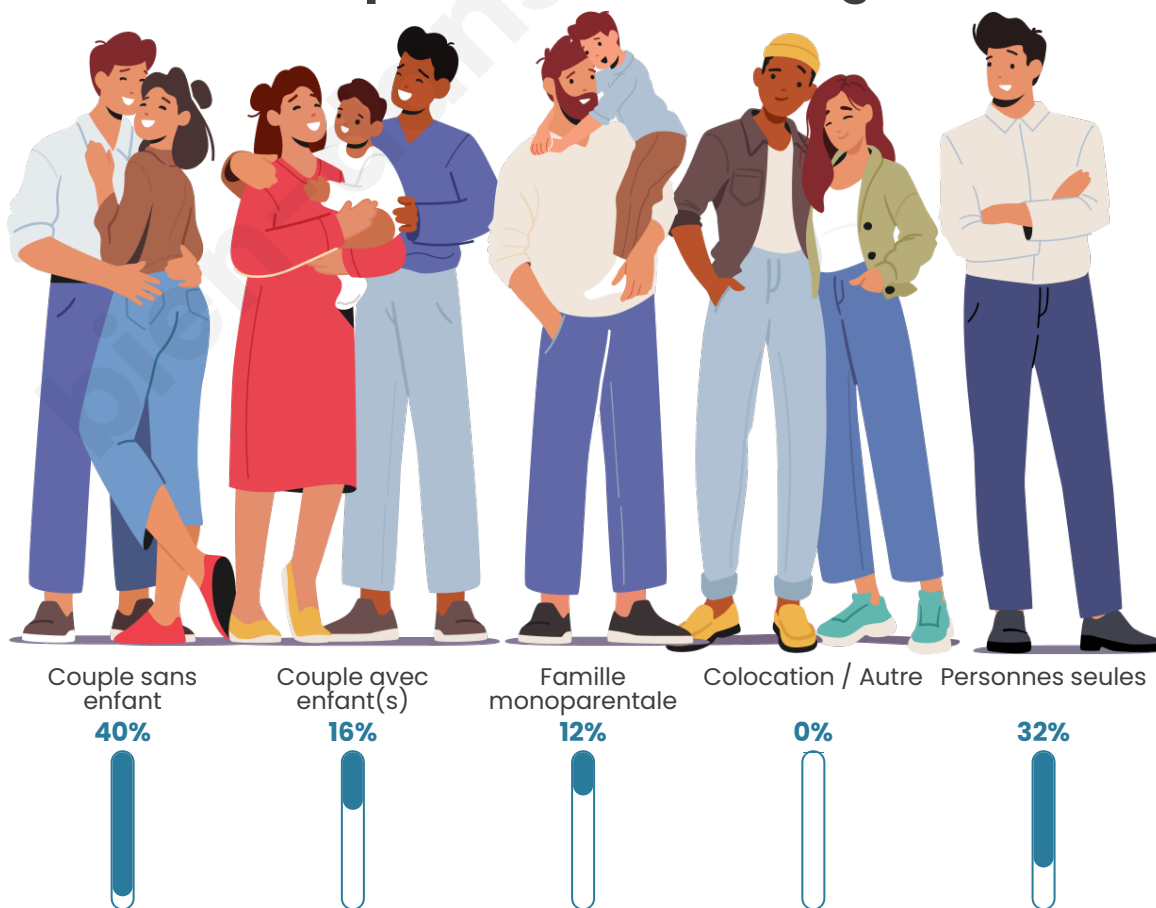

Tranche d'âge

Activité professionnelle

Niveau de diplôme

Composition des ménages

Profils électoraux

Premier tour

	Marine LE PEN	34.62 %
	Jean-Luc MÉLENCHON	20.19 %
	Emmanuel MACRON	14.42 %
	Jean LASSALLE	14.42 %
	Éric ZEMMOUR	5.77 %
	Anne HIDALGO	4.81 %
	Fabien ROUSSEL	1.92 %
	Yannick JADOT	1.92 %
	Nathalie ARTHAUD	0.96 %
	Nicolas DUPONT-AIGNAN	0.96 %
	Valérie PÉCRESSE	0.00 %
	Philippe POUTOU	0.00 %