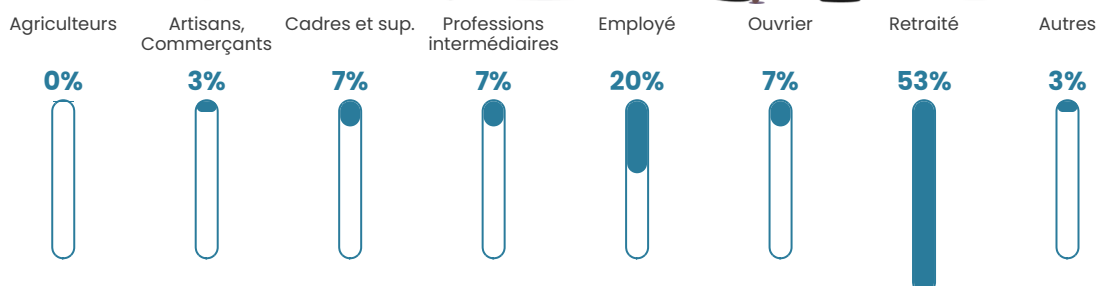

54 ans

Pop active

41.3%

Taux chômage

10.6%

Pop densité

38 h/km²

Revenu moyen

19 690 €/an

Evolution du nombre d'habitants

Sources : Institut national de la statistique et des études économiques (insee) selon Les dernières parutions officielles de 2024 portant sur les années 2020, 2021 et 2022.

Tranche d'âge

Activité professionnelle

Niveau de diplôme

Composition des ménages

Profils électoraux

Premier tour

	Marine LE PEN	34.62 %
	Jean-Luc MÉLENCHON	20.19 %
	Emmanuel MACRON	14.42 %
	Jean LASSALLE	14.42 %
	Éric ZEMMOUR	5.77 %
	Anne HIDALGO	4.81 %
	Fabien ROUSSEL	1.92 %
	Yannick JADOT	1.92 %
	Nathalie ARTHAUD	0.96 %
	Nicolas DUPONT-AIGNAN	0.96 %
	Valérie PÉCRESSE	0.00 %
	Philippe POUTOU	0.00 %