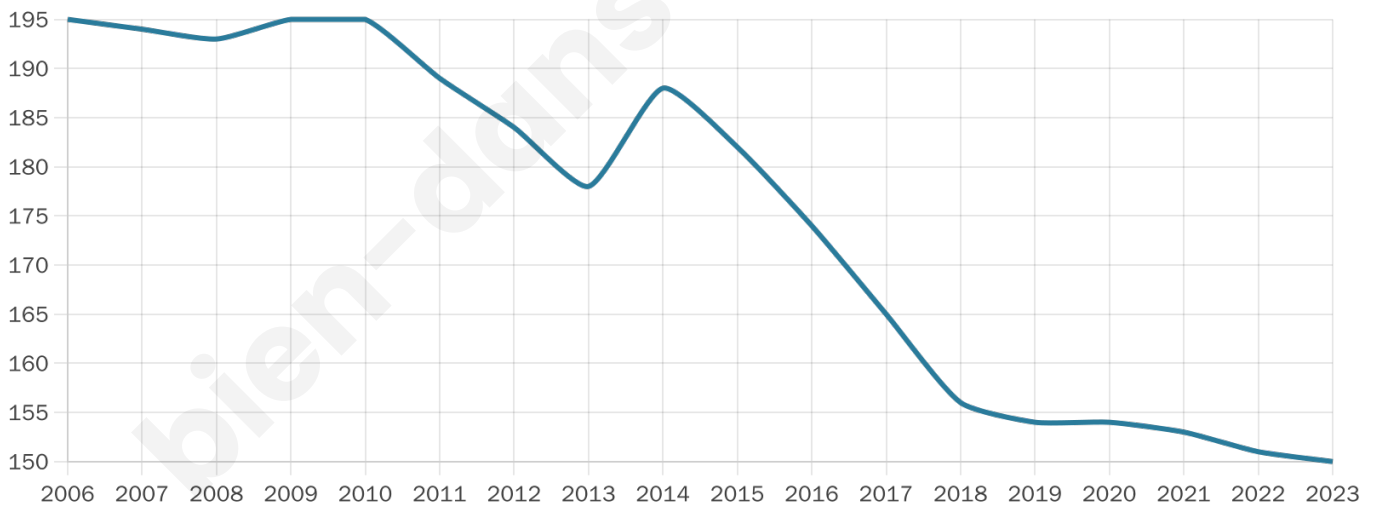

Version web

Ville de Niaux

Présenté par

BIEN dans
ma **VILLE** 

Sommaire

Situation géographique	3
Statistiques sur la population	4
Evolution du nombre d'habitants	4
Tranche d'âge	5
0-14 ans	5
15-29 ans	5
30-44 ans	5
45-59 ans	5
60-74 ans	5
75-89 ans	5
90 ans et +	5
Activité professionnelle	5
Agriculteurs	5
Artisans, Commerçants	5
Cadres et sup.	5
Professions intermédiaires	5
Employé	5
Ouvrier	5
Retraité	5
Autres	5
Niveau de diplôme	6
Sans diplôme ou CEP	6
Brevet, BEPC, DNB	6
CAP-BEP ou équivalent	6
BAC ou équivalent	6
BAC+2	6
BAC+3 ou +4	6
BAC+5 ou plus	6
Composition des ménages	6
Couple sans enfant	6
Couple avec enfant(s)	6
Famille monoparentale	6
Colocation / Autre	6
Personnes seules	6
Profils électoraux	7
Premier tour	7
Sécurité	8
Evolution du nombre d'infractions	8
Pour comparer	9
Services à la population	10
Commerce	10
Éducation	10
Villes autour de Niaux	12

54 ans

Pop active

41.3%

Taux chômage

10.6%

Pop densité

38 h/km²

Revenu moyen

19 690 €/an

Evolution du nombre d'habitants

Sources : Institut national de la statistique et des études économiques (insee) selon Les dernières parutions officielles de 2024 portant sur les années 2020, 2021 et 2022.