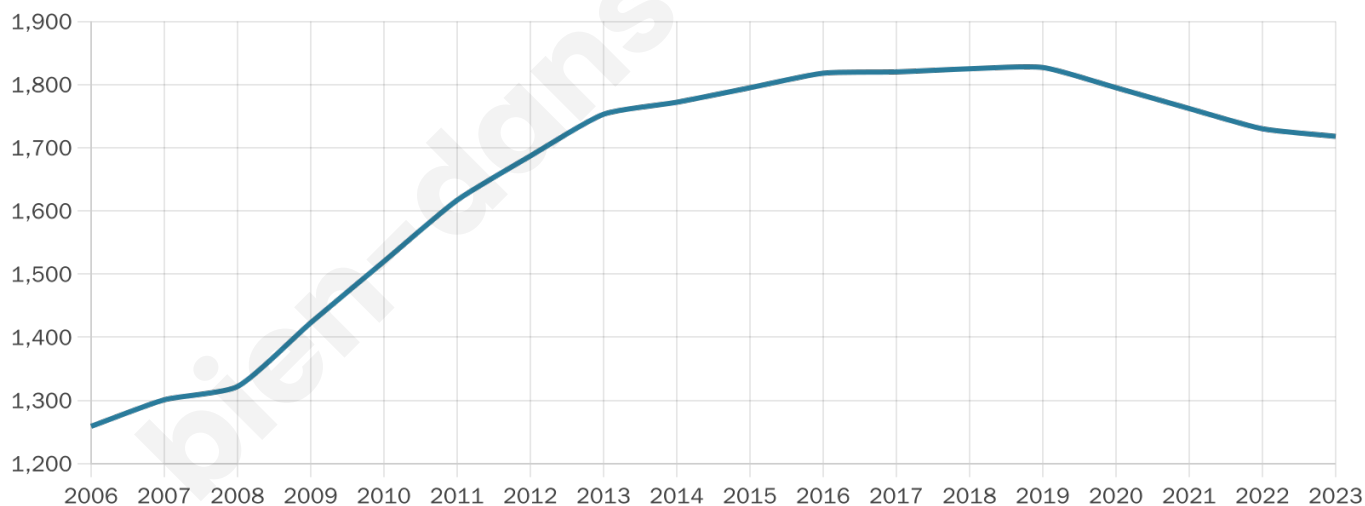

Version web

Ville de Nézignan- l'Évêque

Présenté par

BIEN dans
ma **VILLE** 

Sommaire

Situation géographique	3
Statistiques sur la population	4
Evolution du nombre d'habitants	4
Tranche d'âge	5
0-14 ans	5
15-29 ans	5
30-44 ans	5
45-59 ans	5
60-74 ans	5
75-89 ans	5
90 ans et +	5
Activité professionnelle	5
Agriculteurs	5
Artisans, Commerçants	5
Cadres et sup.	5
Professions intermédiaires	5
Employé	5
Ouvrier	5
Retraité	5
Autres	5
Niveau de diplôme	6
Sans diplôme ou CEP	6
Brevet, BEPC, DNB	6
CAP-BEP ou équivalent	6
BAC ou équivalent	6
BAC+2	6
BAC+3 ou +4	6
BAC+5 ou plus	6
Composition des ménages	6
Couple sans enfant	6
Couple avec enfant(s)	6
Famille monoparentale	6
Colocation / Autre	6
Personnes seules	6
Profil électoraux	7
Premier tour	7
Sécurité	8
Evolution du nombre d'infractions	8
Pour comparer	9
Services à la population	10
Commerce	10
Éducation	10
Villes autour de Nézignan-l'Évêque	11
Avis sur la ville de Nézignan-l'Évêque	12
Moyenne par critère	12
Villes autour de Nézignan-l'Évêque	12
Répartition des avis par note	12
Répartition des avis par note	12

44 ans

Pop active

46.6%

Taux chômage

9.7%

Pop densité

430 h/km²

Revenu moyen

23 420 €/an

Evolution du nombre d'habitants

Sources : Institut national de la statistique et des études économiques (insee) selon Les dernières parutions officielles de 2024 portant sur les années 2020, 2021 et 2022.