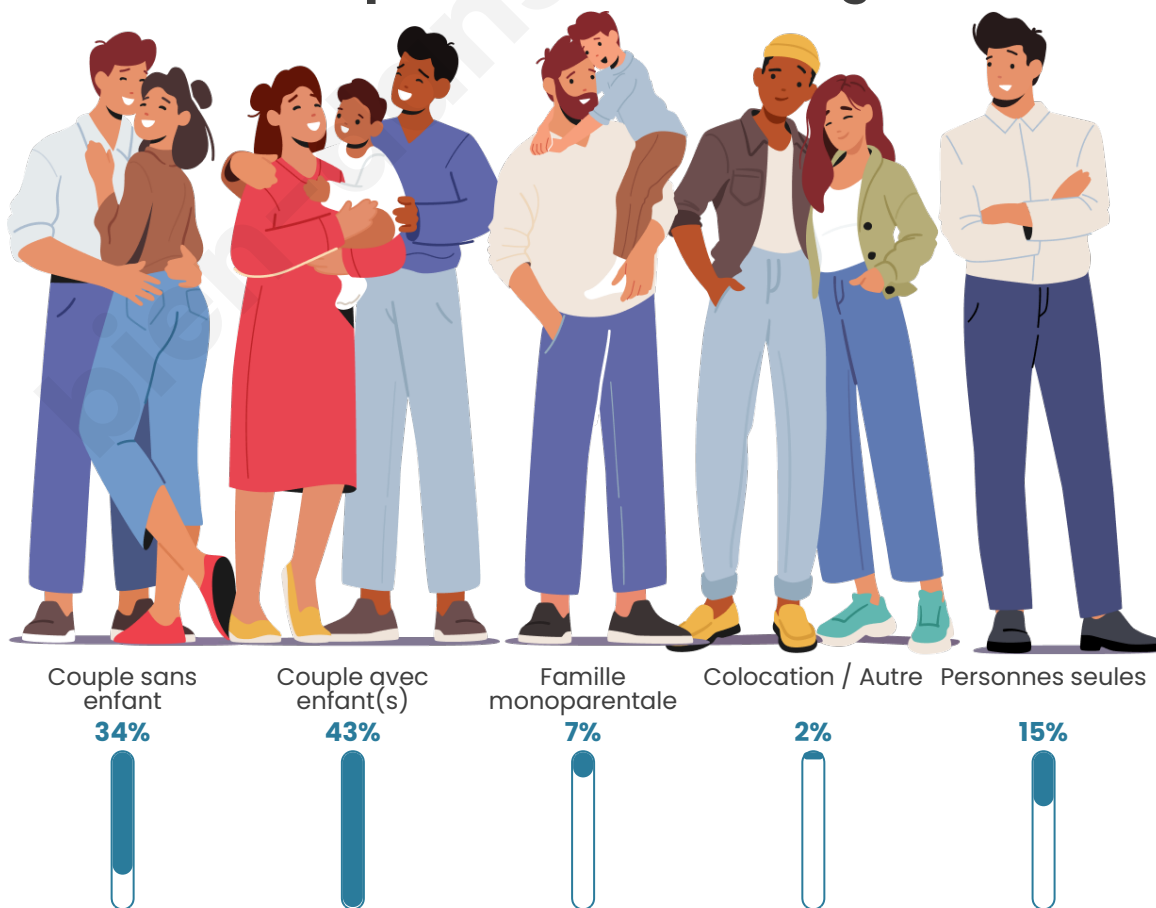

Tranche d'âge

Activité professionnelle

Niveau de diplôme

Composition des ménages

Profils électoraux

Premier tour

	Marine LE PEN	33.67 %
	Emmanuel MACRON	21.72 %
	Jean-Luc MÉLENCHON	16.83 %
	Éric ZEMMOUR	9.59 %
	Jean LASSALLE	4.52 %
	Valérie PÉCRESSÉ	3.62 %
	Yannick JADOT	3.17 %
	Fabien ROUSSEL	1.99 %
	Nicolas DUPONT-AIGNAN	1.99 %
	Anne HIDALGO	1.90 %
	Philippe POUTOU	0.63 %
	Nathalie ARTHAUD	0.36 %