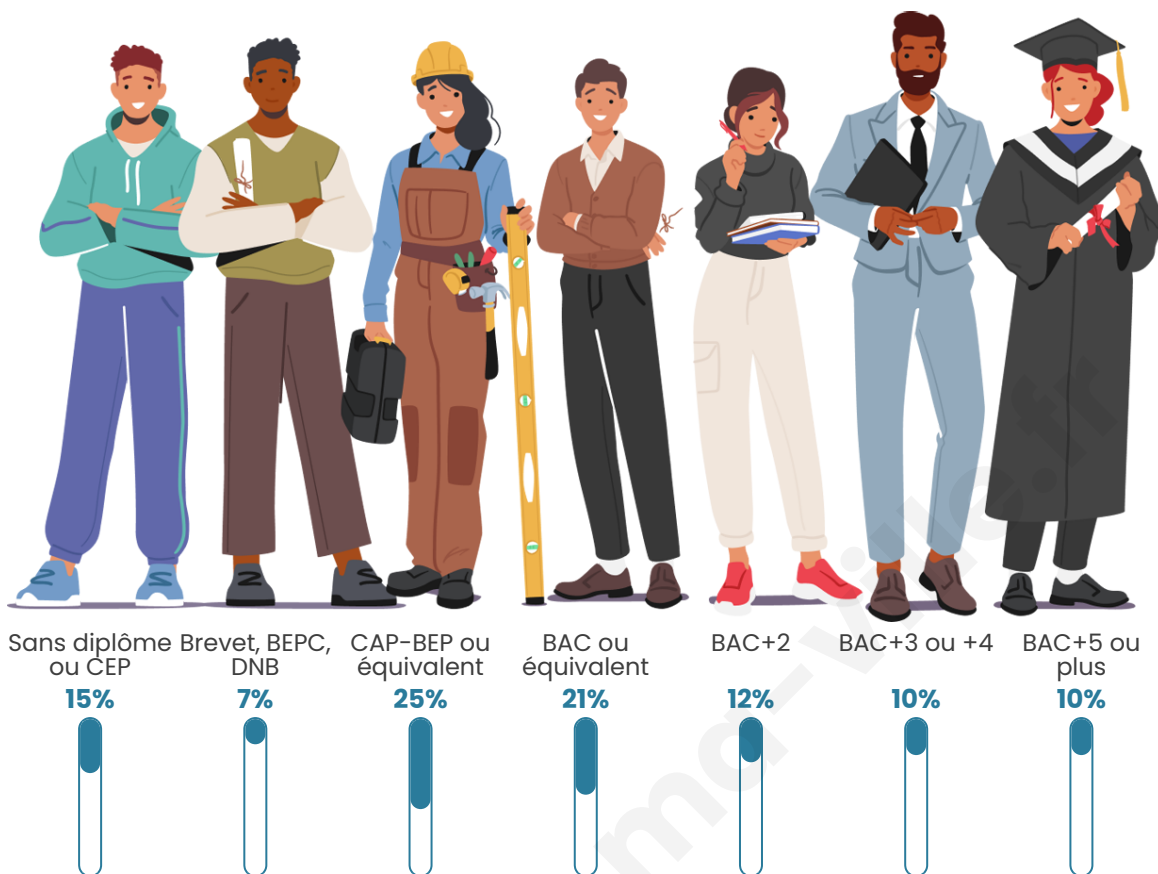

44 ans

Pop active

46.6%

Taux chômage

9.7%

Pop densité

430 h/km²

Revenu moyen

Tranche d'âge

Activité professionnelle

Niveau de diplôme

Composition des ménages

Profils électoraux

Premier tour

	Marine LE PEN	33.67 %
	Emmanuel MACRON	21.72 %
	Jean-Luc MÉLENCHON	16.83 %
	Éric ZEMMOUR	9.59 %
	Jean LASSALLE	4.52 %
	Valérie PÉCRESSÉ	3.62 %
	Yannick JADOT	3.17 %
	Fabien ROUSSEL	1.99 %
	Nicolas DUPONT-AIGNAN	1.99 %
	Anne HIDALGO	1.90 %
	Philippe POUTOU	0.63 %
	Nathalie ARTHAUD	0.36 %