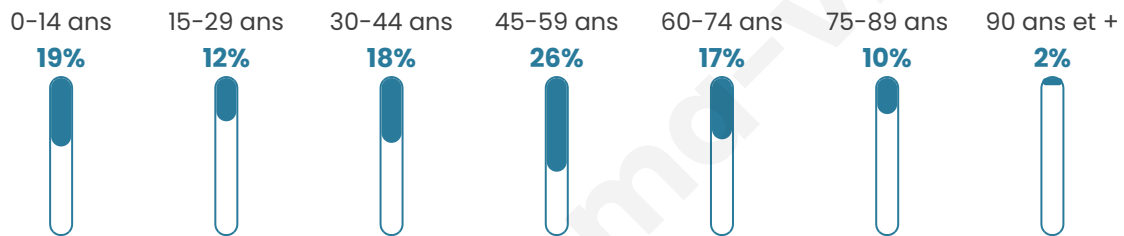

Version web

Ville de Nézignan- l'Évêque

Présenté par

BIEN dans
ma **VILLE** 

Sommaire

Situation géographique	3
Statistiques sur la population	4
Evolution du nombre d'habitants	4
Tranche d'âge	5
0-14 ans	5
15-29 ans	5
30-44 ans	5
45-59 ans	5
60-74 ans	5
75-89 ans	5
90 ans et +	5
Activité professionnelle	5
Agriculteurs	5
Artisans, Commerçants	5
Cadres et sup.	5
Professions intermédiaires	5
Employé	5
Ouvrier	5
Retraité	5
Autres	5
Niveau de diplôme	6
Sans diplôme ou CEP	6
Brevet, BEPC, DNB	6
CAP-BEP ou équivalent	6
BAC ou équivalent	6
BAC+2	6
BAC+3 ou +4	6
BAC+5 ou plus	6
Composition des ménages	6
Couple sans enfant	6
Couple avec enfant(s)	6
Famille monoparentale	6
Colocation / Autre	6
Personnes seules	6
Profil électoraux	7
Premier tour	7
Sécurité	8
Evolution du nombre d'infractions	8
Pour comparer	9
Services à la population	10
Commerce	10
Éducation	10
Villes autour de Nézignan-l'Évêque	11
Avis sur la ville de Nézignan-l'Évêque	12
Moyenne par critère	12
Villes autour de Nézignan-l'Évêque	12
Répartition des avis par note	12
Répartition des avis par note	12

44 ans

Pop active

46.6%

Taux chômage

9.7%

Pop densité

430 h/km²

Revenu moyen

23 420 €/an

Evolution du nombre d'habitants

Sources : Institut national de la statistique et des études économiques (insee) selon Les dernières parutions officielles de 2024 portant sur les années 2020, 2021 et 2022.

Tranche d'âge

Activité professionnelle

Niveau de diplôme

Composition des ménages

Profils électoraux

Premier tour

	Marine LE PEN	33.67 %
	Emmanuel MACRON	21.72 %
	Jean-Luc MÉLENCHON	16.83 %
	Éric ZEMMOUR	9.59 %
	Jean LASSALLE	4.52 %
	Valérie PÉCRESSÉ	3.62 %
	Yannick JADOT	3.17 %
	Fabien ROUSSEL	1.99 %
	Nicolas DUPONT-AIGNAN	1.99 %
	Anne HIDALGO	1.90 %
	Philippe POUTOU	0.63 %
	Nathalie ARTHAUD	0.36 %