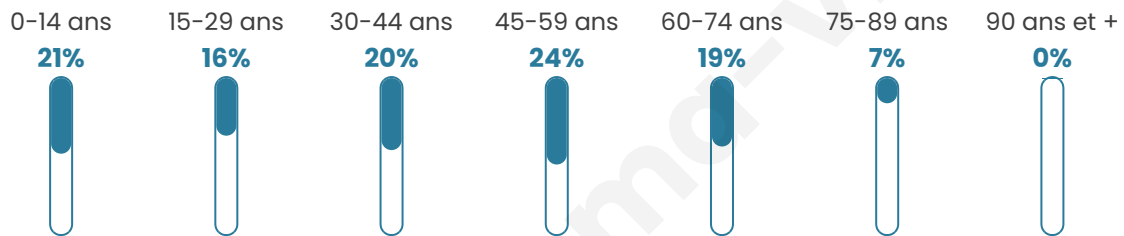

Age moyen

41 ans

Pop active

51.5%

Taux chômage

3.6%

Pop densité

484 h/km²

Revenu moyen

30 240 €/an

Evolution du nombre d'habitants

Sources : Institut national de la statistique et des études économiques (insee) selon Les dernières parutions officielles de 2024 portant sur les années 2020, 2021 et 2022.

Tranche d'âge

Activité professionnelle

Niveau de diplôme

Composition des ménages

Profils électoraux

Premier tour

	Emmanuel MACRON	34.21 %
	Marine LE PEN	19.62 %
	Jean-Luc MÉLENCHON	15.39 %
	Éric ZEMMOUR	10.83 %
	Valérie PÉCRESSÉ	6.80 %
	Yannick JADOT	5.35 %
	Jean LASSALLE	2.44 %
	Nicolas DUPONT- AIGNAN	2.44 %
	Anne HIDALGO	1.25 %
	Fabien ROUSSEL	0.73 %
	Nathalie ARTHAUD	0.53 %
	Philippe POUTOU	0.40 %