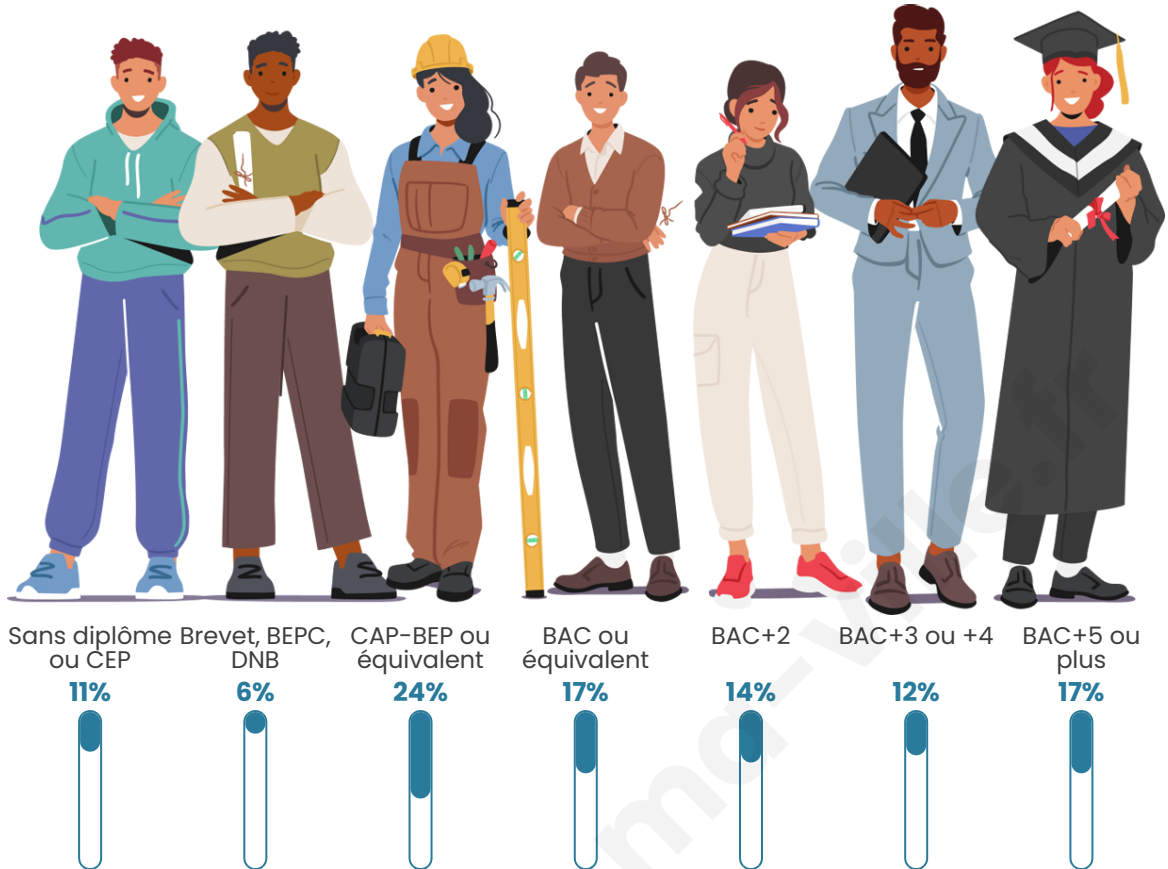

Age moyen

41 ans

Pop active

51.5%

Taux chômage

3.6%

Pop densité

484 h/km²

Tranche d'âge

Activité professionnelle

Niveau de diplôme

Composition des ménages

Profils électoraux

Premier tour

	Emmanuel MACRON	34.21 %
	Marine LE PEN	19.62 %
	Jean-Luc MÉLENCHON	15.39 %
	Éric ZEMMOUR	10.83 %
	Valérie PÉCRESSÉ	6.80 %
	Yannick JADOT	5.35 %
	Jean LASSALLE	2.44 %
	Nicolas DUPONT- AIGNAN	2.44 %
	Anne HIDALGO	1.25 %
	Fabien ROUSSEL	0.73 %
	Nathalie ARTHAUD	0.53 %
	Philippe POUTOU	0.40 %