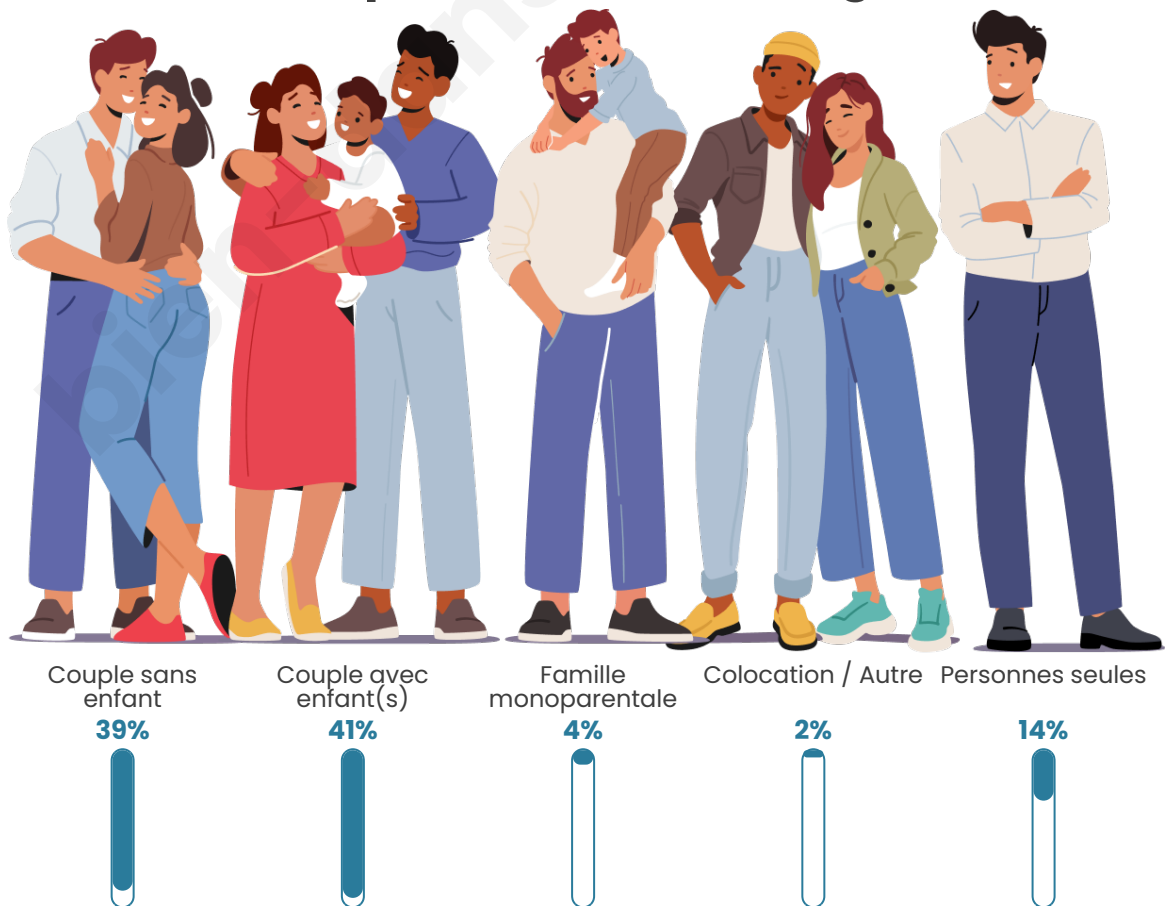

Tranche d'âge

Activité professionnelle

Niveau de diplôme

Composition des ménages

Profils électoraux

Premier tour

	Emmanuel MACRON	34.21 %
	Marine LE PEN	19.62 %
	Jean-Luc MÉLENCHON	15.39 %
	Éric ZEMMOUR	10.83 %
	Valérie PÉCRESSÉ	6.80 %
	Yannick JADOT	5.35 %
	Jean LASSALLE	2.44 %
	Nicolas DUPONT- AIGNAN	2.44 %
	Anne HIDALGO	1.25 %
	Fabien ROUSSEL	0.73 %
	Nathalie ARTHAUD	0.53 %
	Philippe POUTOU	0.40 %