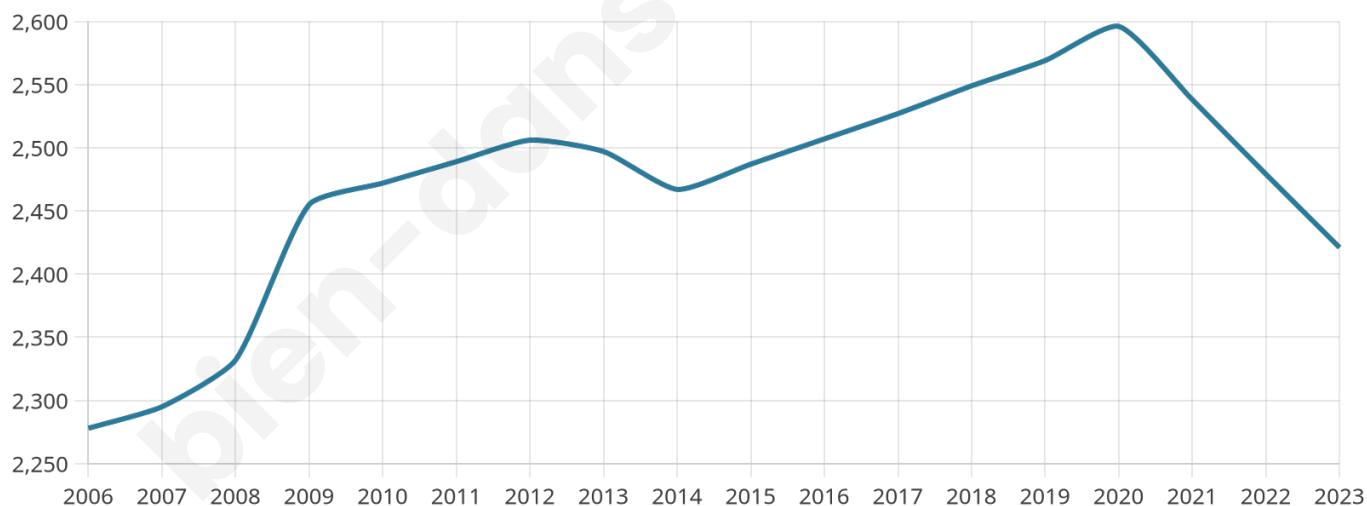

Age moyen

41 ans

Pop active

51.5%

Taux chômage

3.6%

Pop densité

484 h/km²

Revenu moyen

30 240 €/an

Evolution du nombre d'habitants

Sources : Institut national de la statistique et des études économiques (insee) selon Les dernières parutions officielles de 2024 portant sur les années 2020, 2021 et 2022.