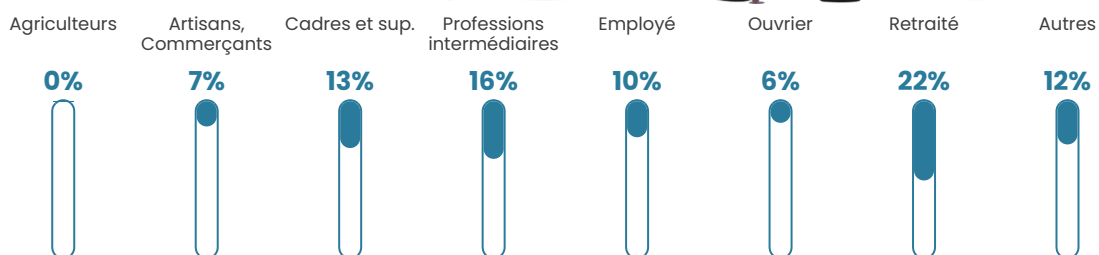

Revenu moyen

30 240 €/an

Evolution du nombre d'habitants

Sources : Institut national de la statistique et des études économiques (insee) selon Les dernières parutions officielles de 2024 portant sur les années 2020, 2021 et 2022.

Tranche d'âge

Activité professionnelle

Niveau de diplôme

Composition des ménages

Profils électoraux

Premier tour

	Emmanuel MACRON	34.21 %
	Marine LE PEN	19.62 %
	Jean-Luc MÉLENCHON	15.39 %
	Éric ZEMMOUR	10.83 %
	Valérie PÉCRESSÉ	6.80 %
	Yannick JADOT	5.35 %
	Jean LASSALLE	2.44 %
	Nicolas DUPONT- AIGNAN	2.44 %
	Anne HIDALGO	1.25 %
	Fabien ROUSSEL	0.73 %
	Nathalie ARTHAUD	0.53 %
	Philippe POUTOU	0.40 %