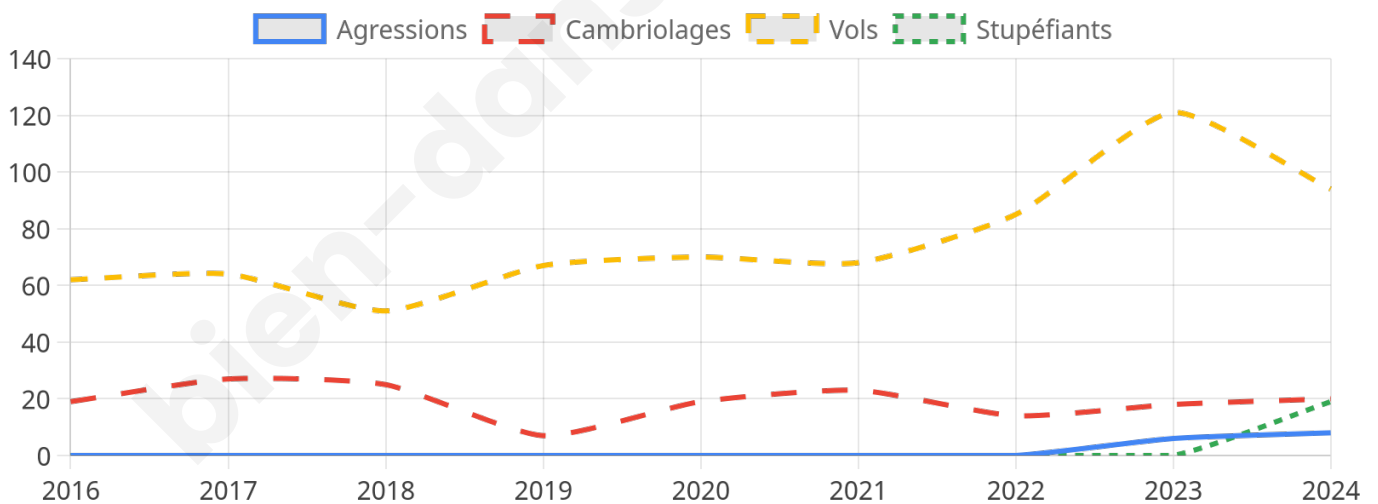

Sécurité

Agressions physiques / sexuelles

8

Cambriolages

20

Vols / dégradations

94

Stupéfiants

19

Evolution du nombre d'infractions