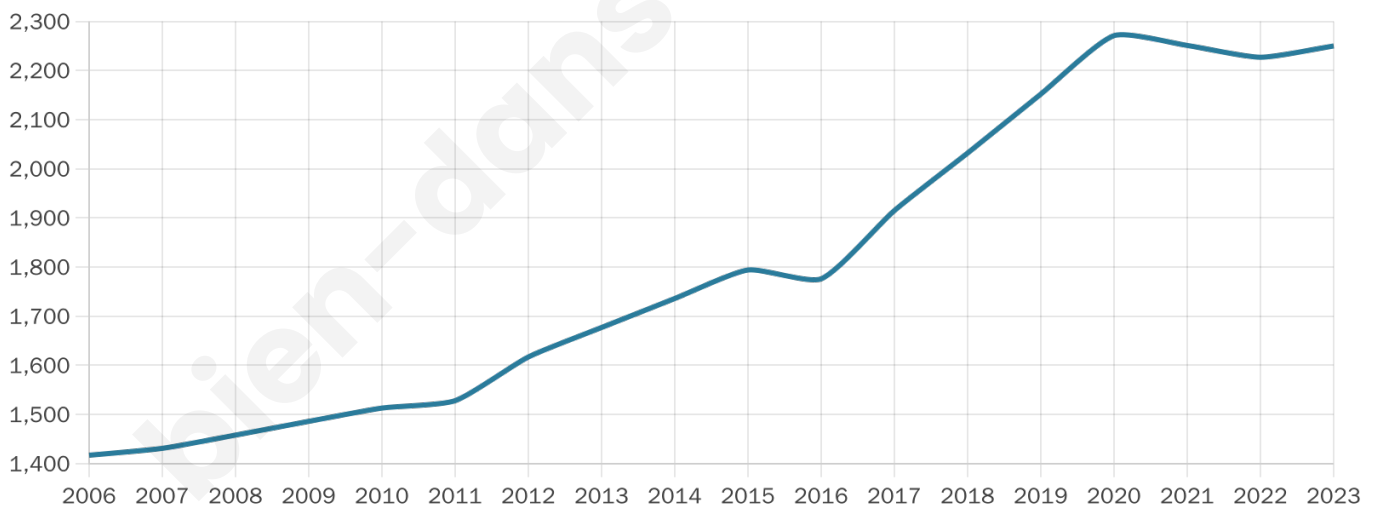

# Statistiques sur la population

Nombre d'habitants

**2 250**

Age moyen

**37 ans**

Pop active

**56.8%**

Taux chômage

**5.9%**

Pop densité

**321 h/km<sup>2</sup>**

Revenu moyen

**45 460 €/an**

## Evolution du nombre d'habitants

Sources : Institut national de la statistique et des études économiques (insee) selon Les dernières parutions officielles de 2024 portant sur les années 2020, 2021 et 2022.