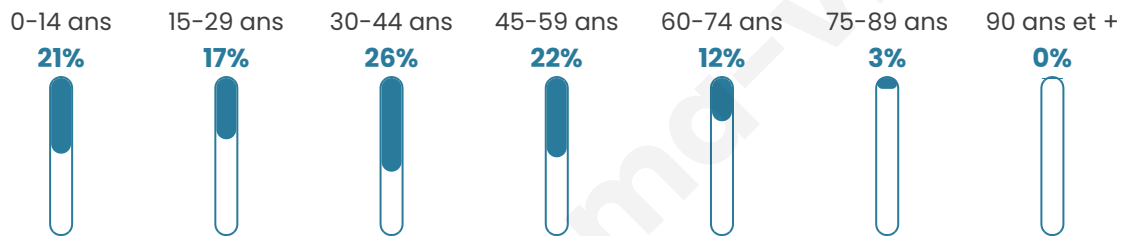

# Statistiques sur la population

Nombre d'habitants

**2 250**

Age moyen

**37 ans**

Pop active

**56.8%**

Taux chômage

**5.9%**

Pop densité

**321 h/km<sup>2</sup>**

Revenu moyen

**45 460 €/an**

## Evolution du nombre d'habitants

Sources : Institut national de la statistique et des études économiques (insee) selon Les dernières parutions officielles de 2024 portant sur les années 2020, 2021 et 2022.

## Tranche d'âge