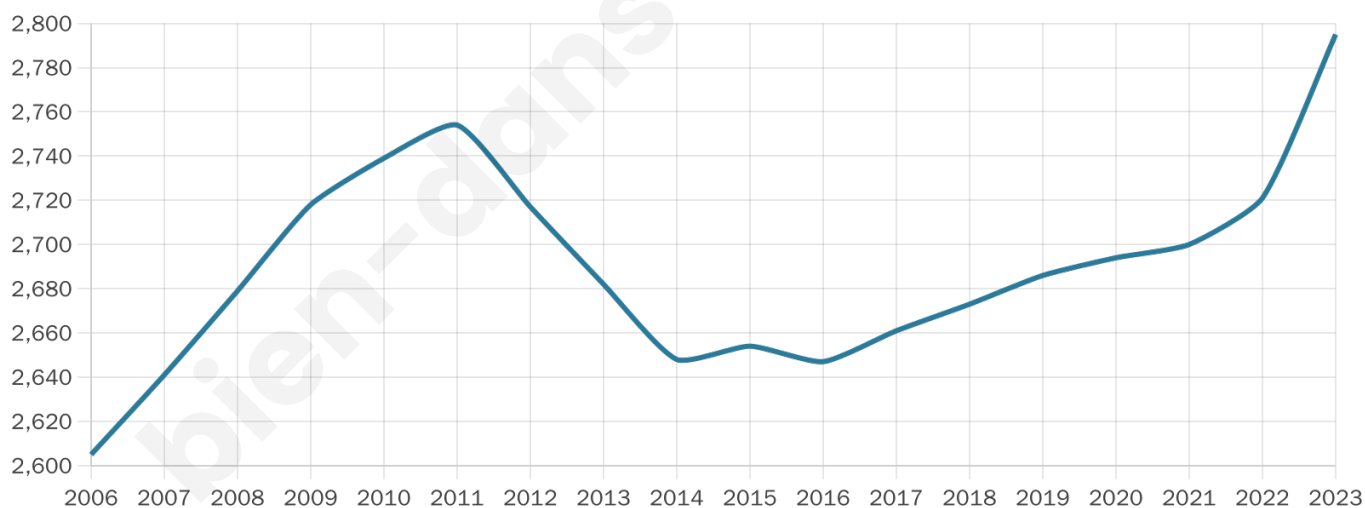

Situation géographique

i Informations clés

- **Région** : Bretagne
- **Département** : Finistère
- **Code postal** : 29920
- **Superficie** : 25 km²

Statistiques sur la population

Nombre d'habitants

2 795

Age moyen

53 ans

Pop active

33.6%

Taux chômage

10.1%

Pop densité

112 h/km²

Revenu moyen

24 360 €/an

Evolution du nombre d'habitants

Sources : Institut national de la statistique et des études économiques (insee) selon Les dernières parutions officielles de 2024 portant sur les années 2020, 2021 et 2022.