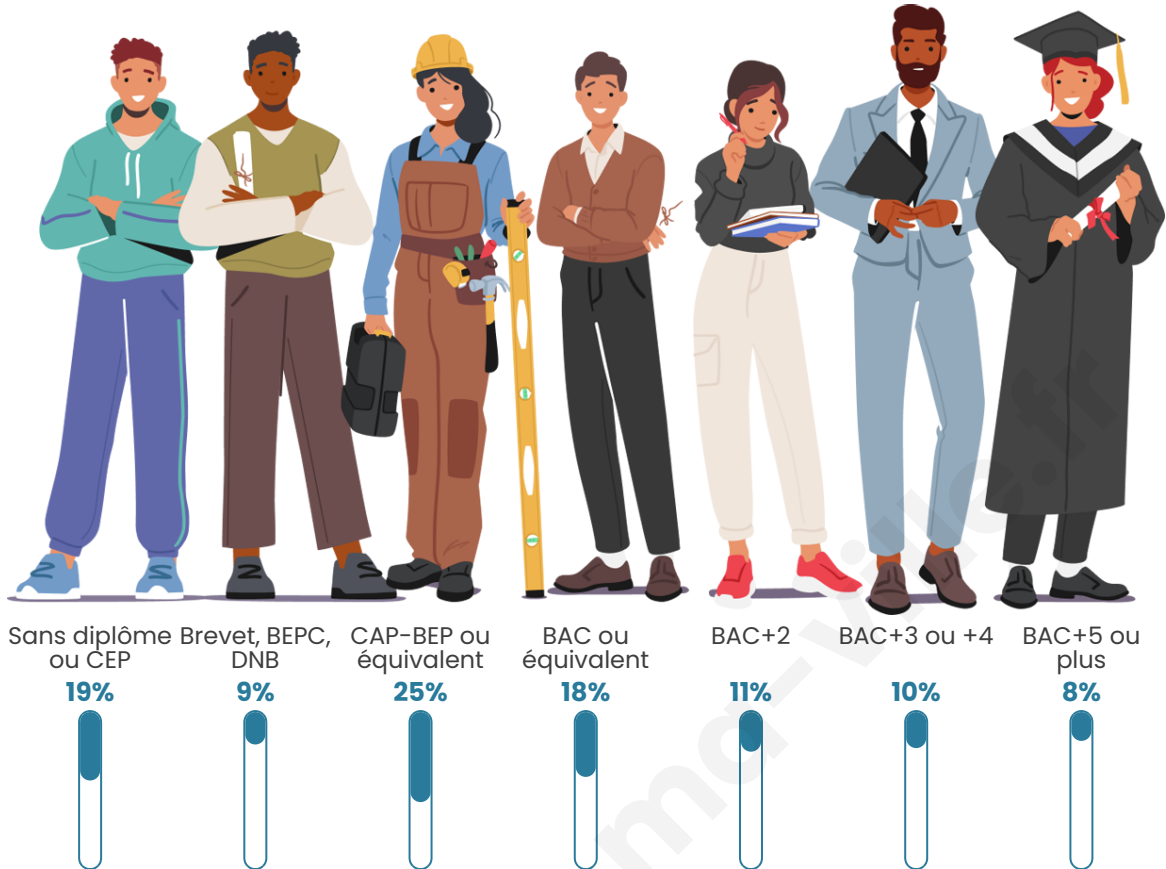

Tranche d'âge

Activité professionnelle

Niveau de diplôme

Composition des ménages

Profils électoraux

Premier tour

	Emmanuel MACRON	32.55 %
	Marine LE PEN	19.76 %
	Jean-Luc MÉLENCHON	18.25 %
	Valérie PÉCRESE	6.89 %
	Yannick JADOT	5.57 %
	Éric ZEMMOUR	5.47 %
	Jean LASSALLE	2.92 %
	Fabien ROUSSEL	2.64 %
	Nicolas DUPONT-AIGNAN	2.03 %
	Anne HIDALGO	1.84 %
	Philippe POUTOU	1.32 %
	Nathalie ARTHAUD	0.75 %