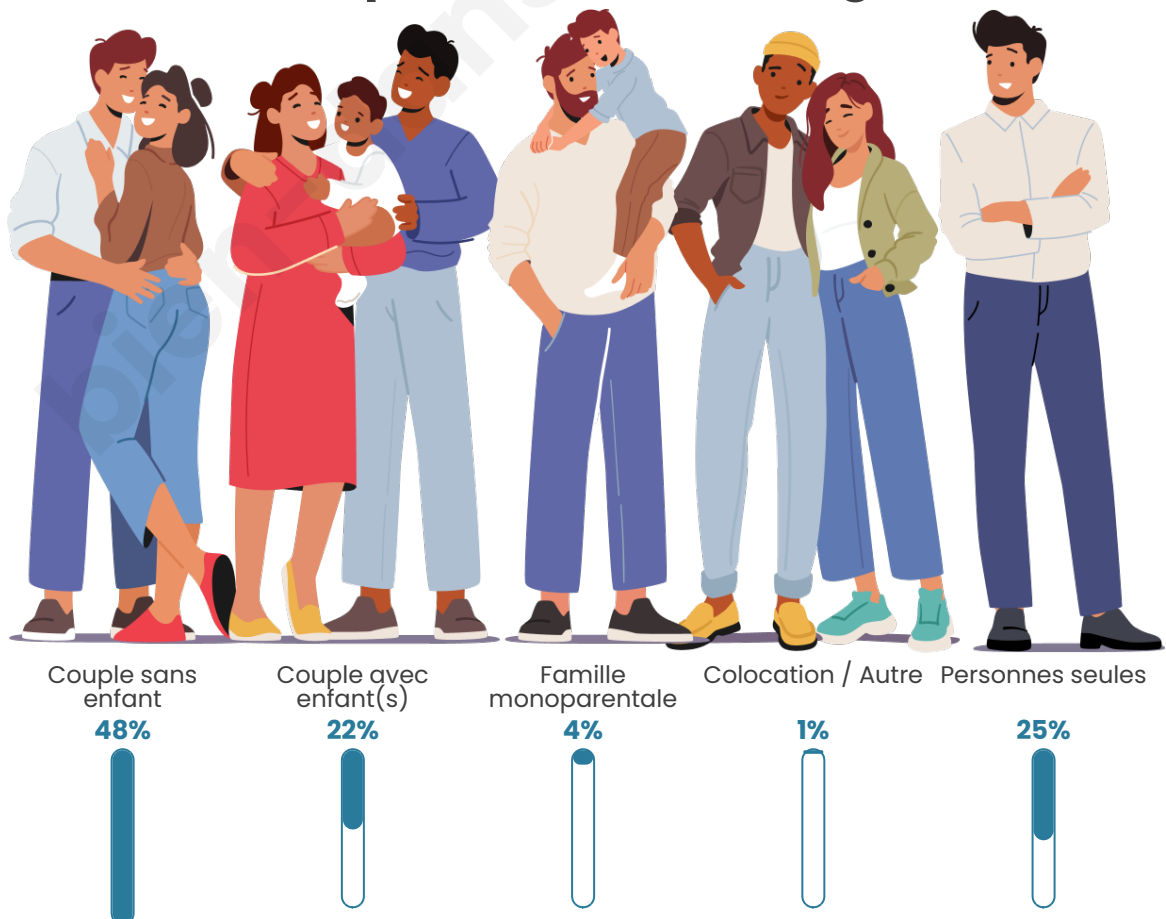

Tranche d'âge

Activité professionnelle

Niveau de diplôme

Composition des ménages

Profils électoraux

Premier tour

	Emmanuel MACRON	32.55 %
	Marine LE PEN	19.76 %
	Jean-Luc MÉLENCHON	18.25 %
	Valérie PÉCRESE	6.89 %
	Yannick JADOT	5.57 %
	Éric ZEMMOUR	5.47 %
	Jean LASSALLE	2.92 %
	Fabien ROUSSEL	2.64 %
	Nicolas DUPONT-AIGNAN	2.03 %
	Anne HIDALGO	1.84 %
	Philippe POUTOU	1.32 %
	Nathalie ARTHAUD	0.75 %