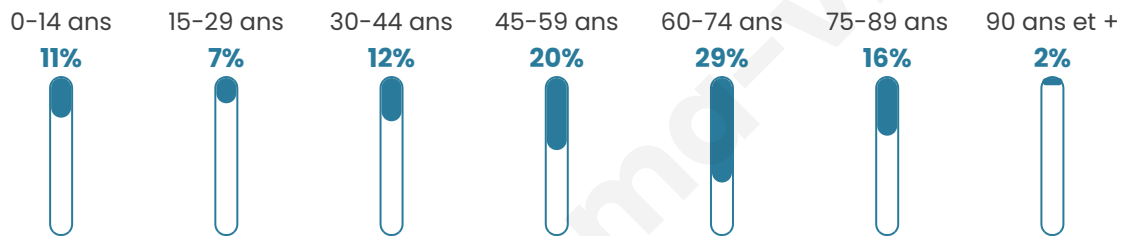

Situation géographique

i Informations clés

- **Région** : Bretagne
- **Département** : Finistère
- **Code postal** : 29920
- **Superficie** : 25 km²

Statistiques sur la population

Nombre d'habitants

2 795

Age moyen

53 ans

Pop active

33.6%

Taux chômage

10.1%

Pop densité

112 h/km²

Revenu moyen

Tranche d'âge

Activité professionnelle

Niveau de diplôme

Composition des ménages

Profils électoraux

Premier tour

	Emmanuel MACRON	32.55 %
	Marine LE PEN	19.76 %
	Jean-Luc MÉLENCHON	18.25 %
	Valérie PÉCRESE	6.89 %
	Yannick JADOT	5.57 %
	Éric ZEMMOUR	5.47 %
	Jean LASSALLE	2.92 %
	Fabien ROUSSEL	2.64 %
	Nicolas DUPONT-AIGNAN	2.03 %
	Anne HIDALGO	1.84 %
	Philippe POUTOU	1.32 %
	Nathalie ARTHAUD	0.75 %