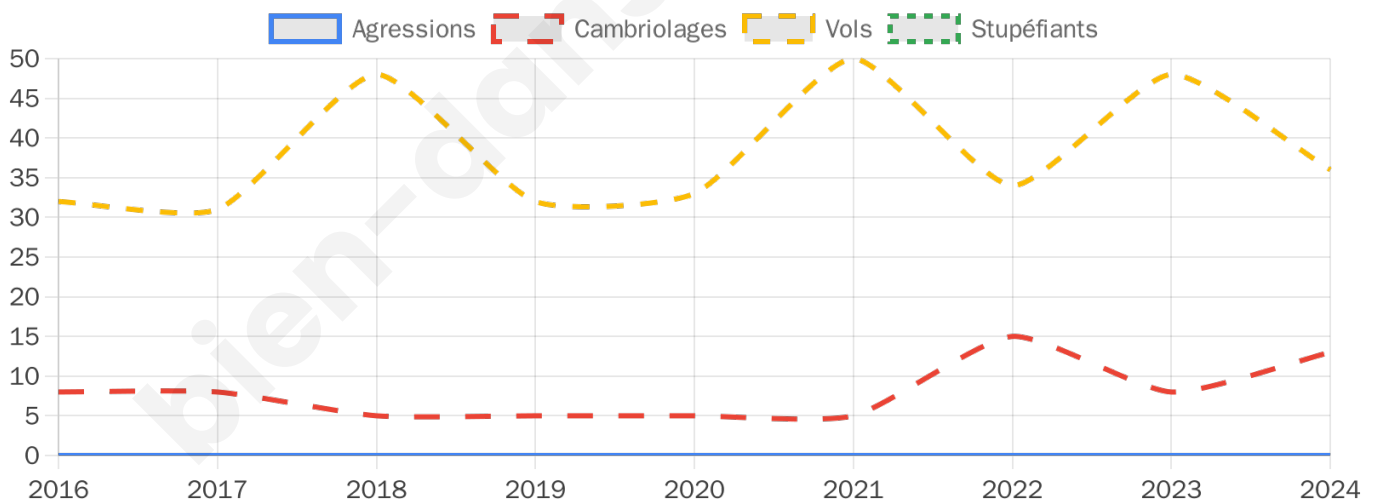

2 730 inscrits

Participation : 79.38%

Votes blancs : 1.75%

Votes nuls : 0.42%

Second tour

	Emmanuel MACRON	66,04 %
	Marine LE PEN	33,96 %

2 731 inscrits

Participation : 79.17%

Votes blancs : 7.45%

Votes nuls : 1.85%

Sécurité

Agressions physiques / sexuelles

0

Cambriolages

13

Vols / dégradations

36

Stupéfiants

0

Evolution du nombre d'infractions

Pour comparer

(en proportion du nombre d'habitants)

Sources : Bases statistiques communale, départementale et régionale de la délinquance enregistrée par la police et la gendarmerie nationales selon les dernières parutions officielles de 2025 portant sur l'année 2024 ([data.gouv](https://data.gouv.fr)).