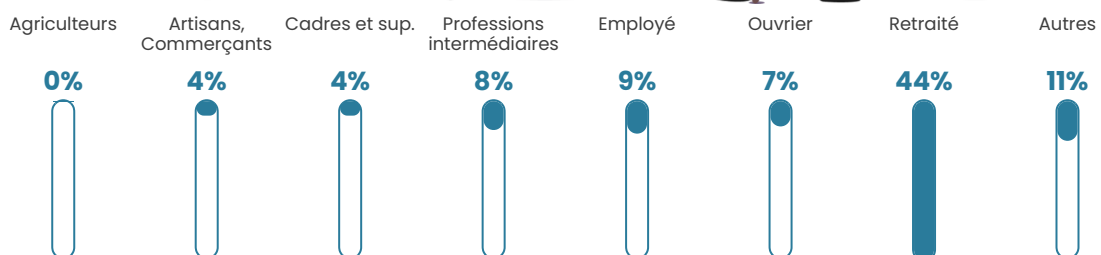

53 ans

Pop active

33.6%

Taux chômage

10.1%

Pop densité

112 h/km²

Revenu moyen

24 360 €/an

Evolution du nombre d'habitants

Sources : Institut national de la statistique et des études économiques (insee) selon Les dernières parutions officielles de 2024 portant sur les années 2020, 2021 et 2022.

Tranche d'âge

Activité professionnelle

Niveau de diplôme

Composition des ménages

Profils électoraux

Premier tour

	Emmanuel MACRON	32.55 %
	Marine LE PEN	19.76 %
	Jean-Luc MÉLENCHON	18.25 %
	Valérie PÉCRESE	6.89 %
	Yannick JADOT	5.57 %
	Éric ZEMMOUR	5.47 %
	Jean LASSALLE	2.92 %
	Fabien ROUSSEL	2.64 %
	Nicolas DUPONT-AIGNAN	2.03 %
	Anne HIDALGO	1.84 %
	Philippe POUTOU	1.32 %
	Nathalie ARTHAUD	0.75 %