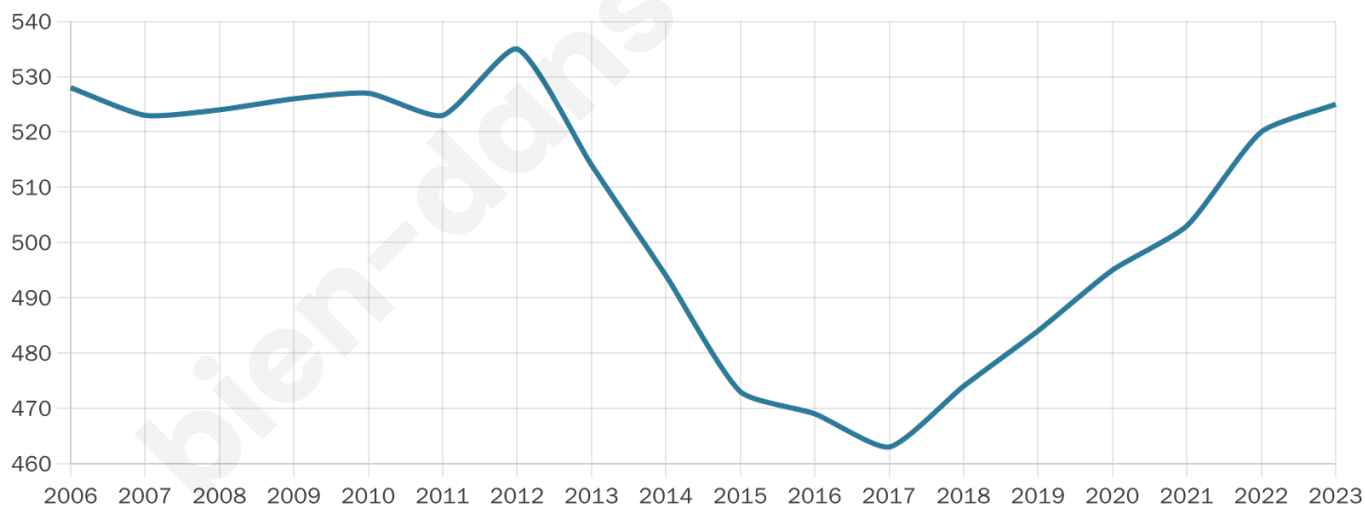

48 ans

Pop active

48%

Taux chômage

5.3%

Pop densité

175 h/km²

Revenu moyen

44 800 €/an

Evolution du nombre d'habitants

Sources : Institut national de la statistique et des études économiques (insee) selon Les dernières parutions officielles de 2024 portant sur les années 2020, 2021 et 2022.