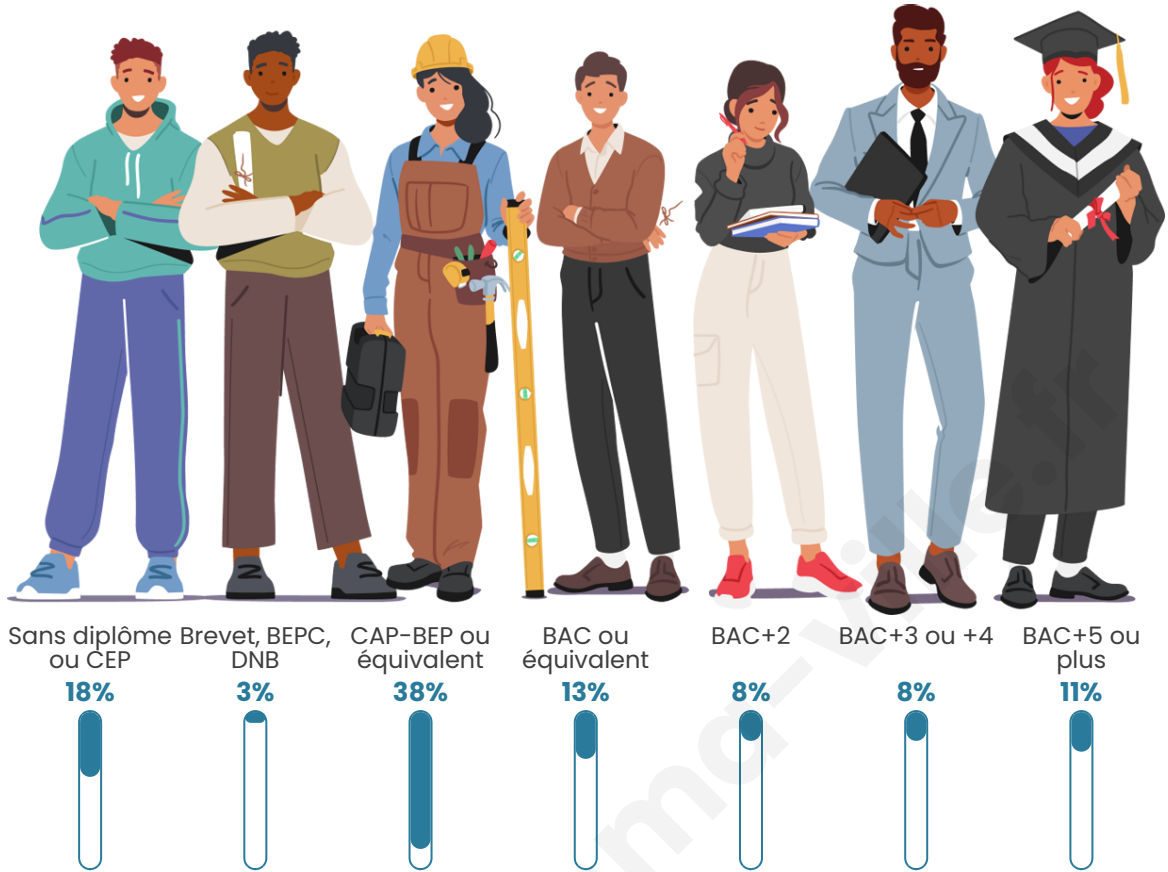

Tranche d'âge

Activité professionnelle

Niveau de diplôme

Composition des ménages

Profils électoraux

Premier tour

	Emmanuel MACRON	41.85 %
	Marine LE PEN	18.94 %
	Éric ZEMMOUR	11.01 %
	Valérie PÉCRESSE	9.69 %
	Yannick JADOT	7.05 %
	Jean-Luc MÉLENCHON	5.73 %
	Nicolas DUPONT- AIGNAN	3.52 %
	Jean LASSALLE	1.32 %
	Anne HIDALGO	0.44 %
	Philippe POUTOU	0.44 %
	Nathalie ARTHAUD	0.00 %
	Fabien ROUSSEL	0.00 %