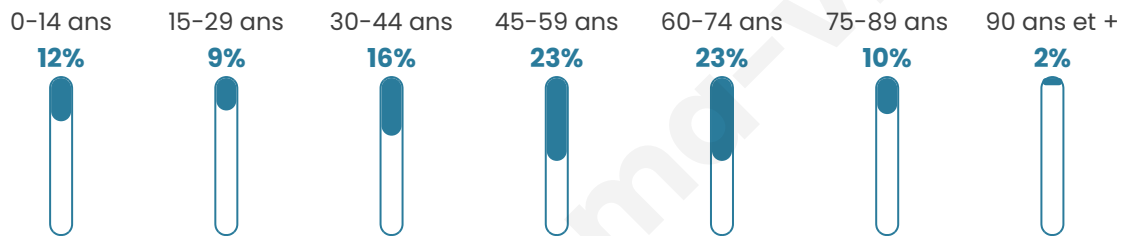

48 ans

Pop active

48%

Taux chômage

5.3%

Pop densité

175 h/km²

Revenu moyen

Tranche d'âge

Activité professionnelle

Niveau de diplôme

Composition des ménages

Profils électoraux

Premier tour

	Emmanuel MACRON	41.85 %
	Marine LE PEN	18.94 %
	Éric ZEMMOUR	11.01 %
	Valérie PÉCRESSE	9.69 %
	Yannick JADOT	7.05 %
	Jean-Luc MÉLENCHON	5.73 %
	Nicolas DUPONT- AIGNAN	3.52 %
	Jean LASSALLE	1.32 %
	Anne HIDALGO	0.44 %
	Philippe POUTOU	0.44 %
	Nathalie ARTHAUD	0.00 %
	Fabien ROUSSEL	0.00 %