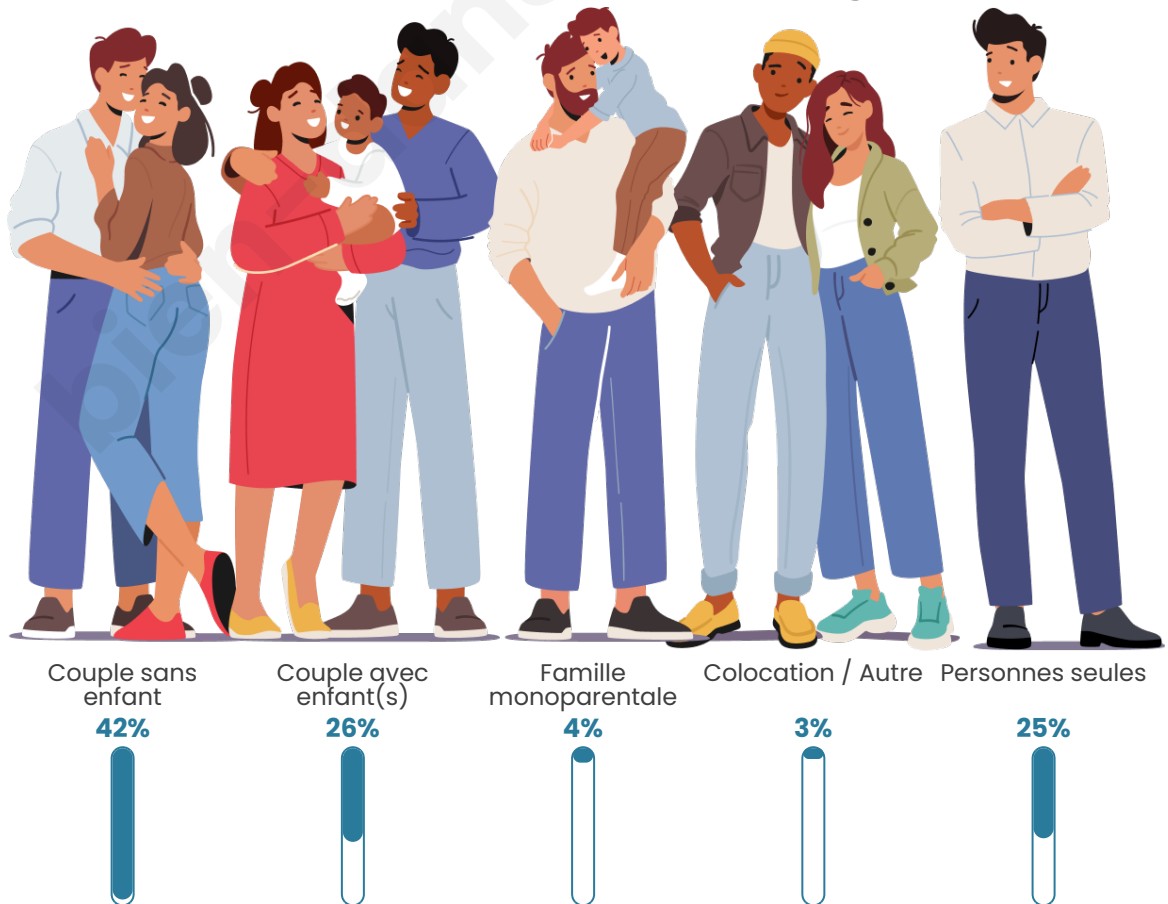

Tranche d'âge

Activité professionnelle

Niveau de diplôme

Composition des ménages

Profils électoraux

Premier tour

	Emmanuel MACRON	41.85 %
	Marine LE PEN	18.94 %
	Éric ZEMMOUR	11.01 %
	Valérie PÉCRESSE	9.69 %
	Yannick JADOT	7.05 %
	Jean-Luc MÉLENCHON	5.73 %
	Nicolas DUPONT- AIGNAN	3.52 %
	Jean LASSALLE	1.32 %
	Anne HIDALGO	0.44 %
	Philippe POUTOU	0.44 %
	Nathalie ARTHAUD	0.00 %
	Fabien ROUSSEL	0.00 %